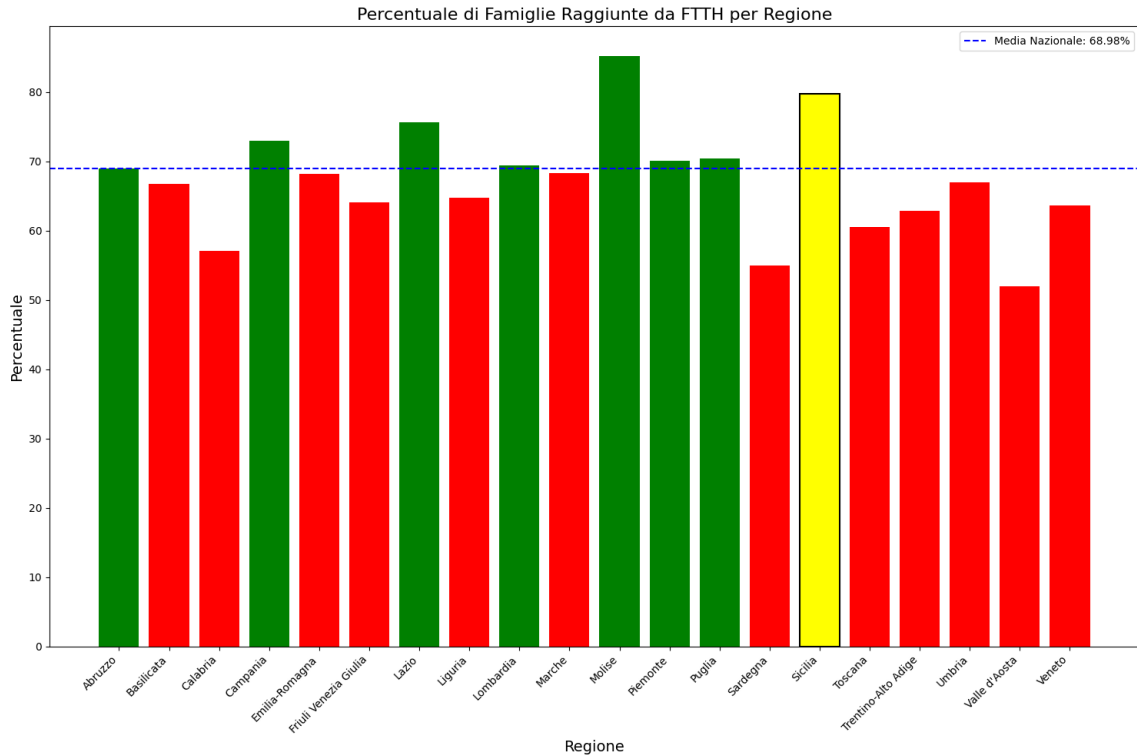

Grafico della copertura FTTH delle province della regione Sardegna.

5.15. Sicilia

La regione Sicilia ha una copertura FTTH che raggiunge il 80% delle famiglie, mentre la media nazionale è del 69%. Questo colloca Sicilia al 2° posto nel ranking nazionale. Data la sua performance, la regione è categorizzata come 'sovra-performante'.

Grafico della copertura FTTH per la regione Sicilia.

Le province nella regione con una copertura superiore alla media regionale sono: Caltanissetta, Catania, Palermo. Le province con una copertura inferiore alla media regionale sono: Agrigento, Enna, Messina, Ragusa, Siracusa, Trapani.