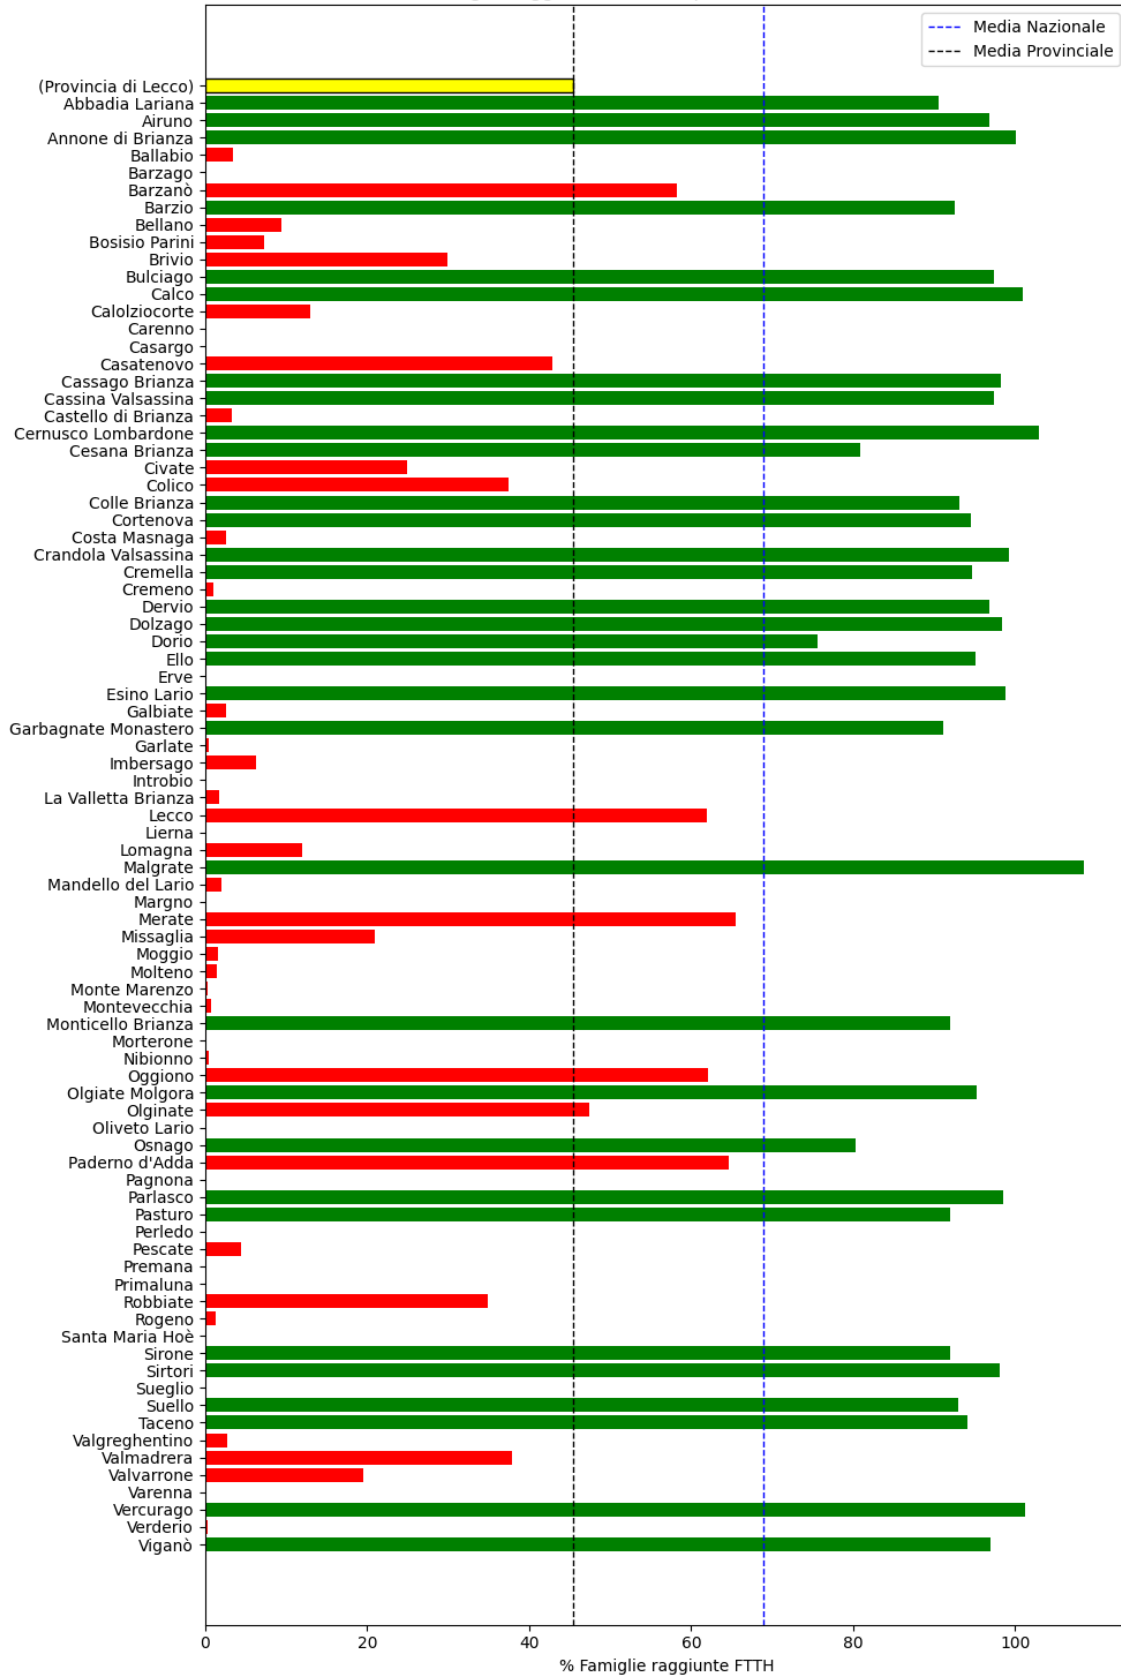

L'elenco dei comuni corrisponde a quello riscontrato nella rilevazione precedente.

Percentuale Famiglie raggiunte da FTTH per Comune in (Provincia di Lecco)

Grafico della copertura FTTH per la provincia di Lecco.