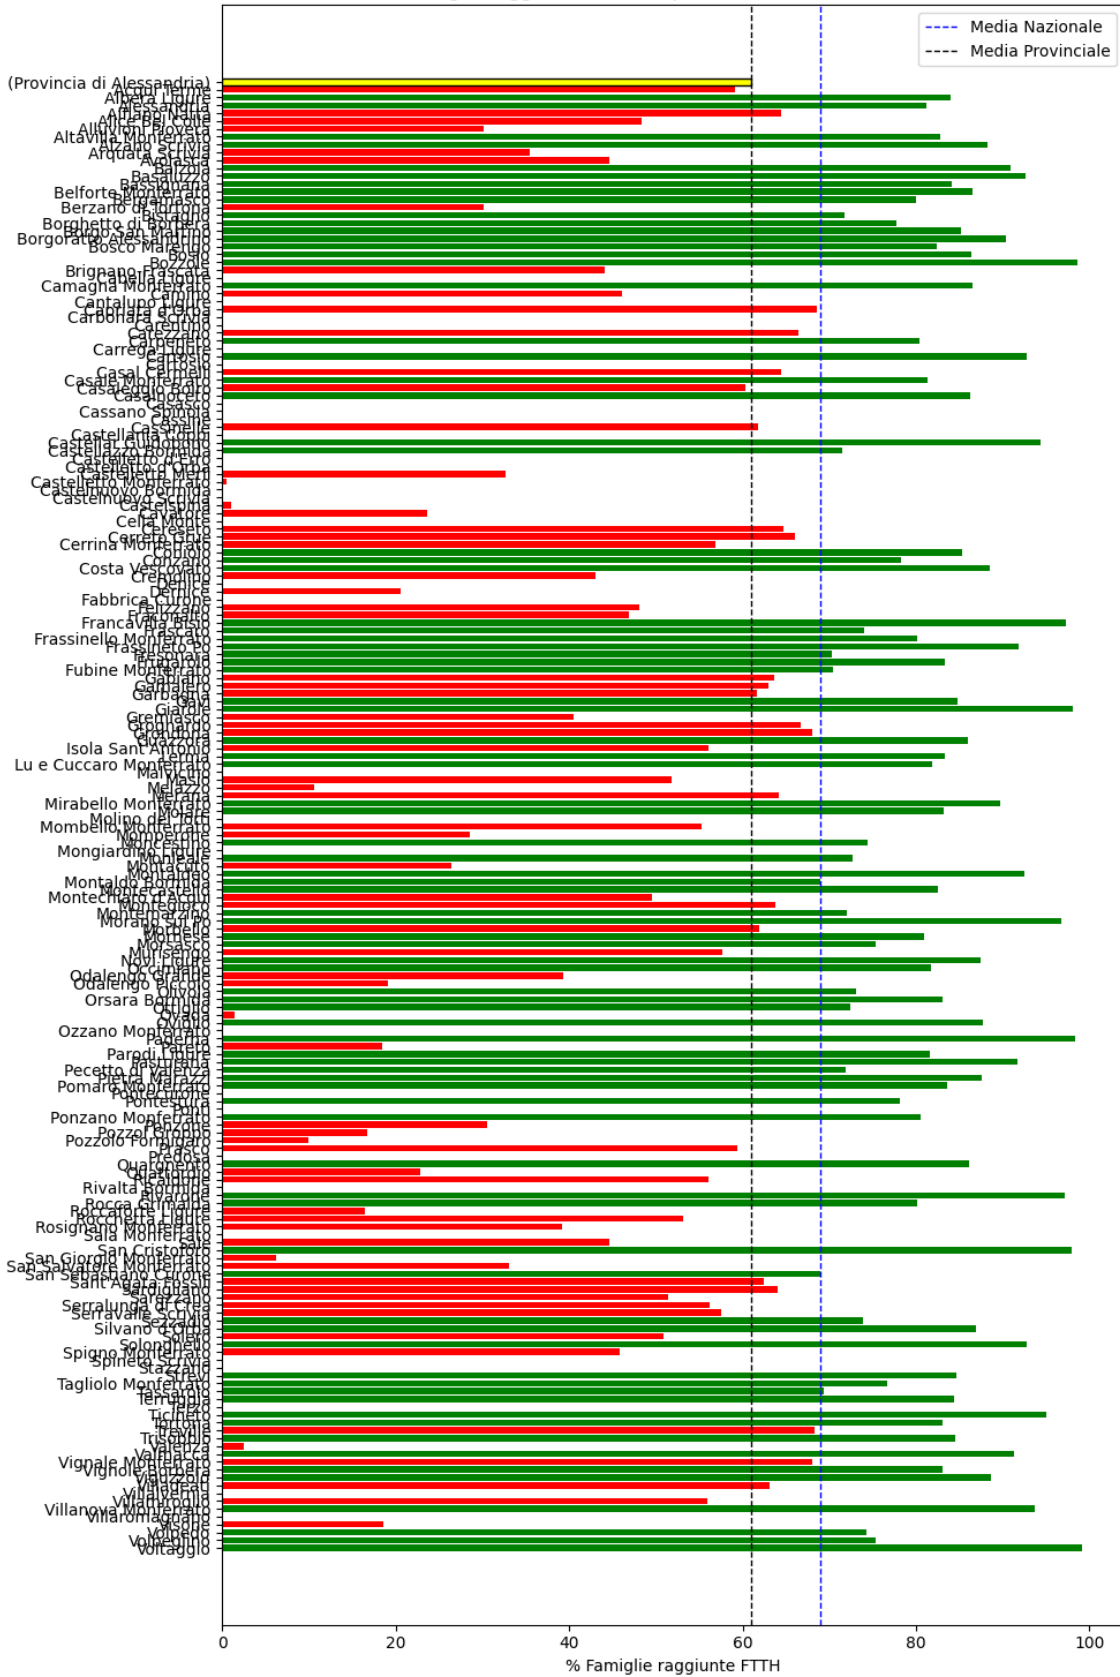

L'elenco dei comuni corrisponde a quello riscontrato nella rilevazione precedente.

Percentuale Famiglie raggiunte da FTTH per Comune in (Provincia di Alessandria)

Grafico della copertura FTTH per la provincia di Alessandria.