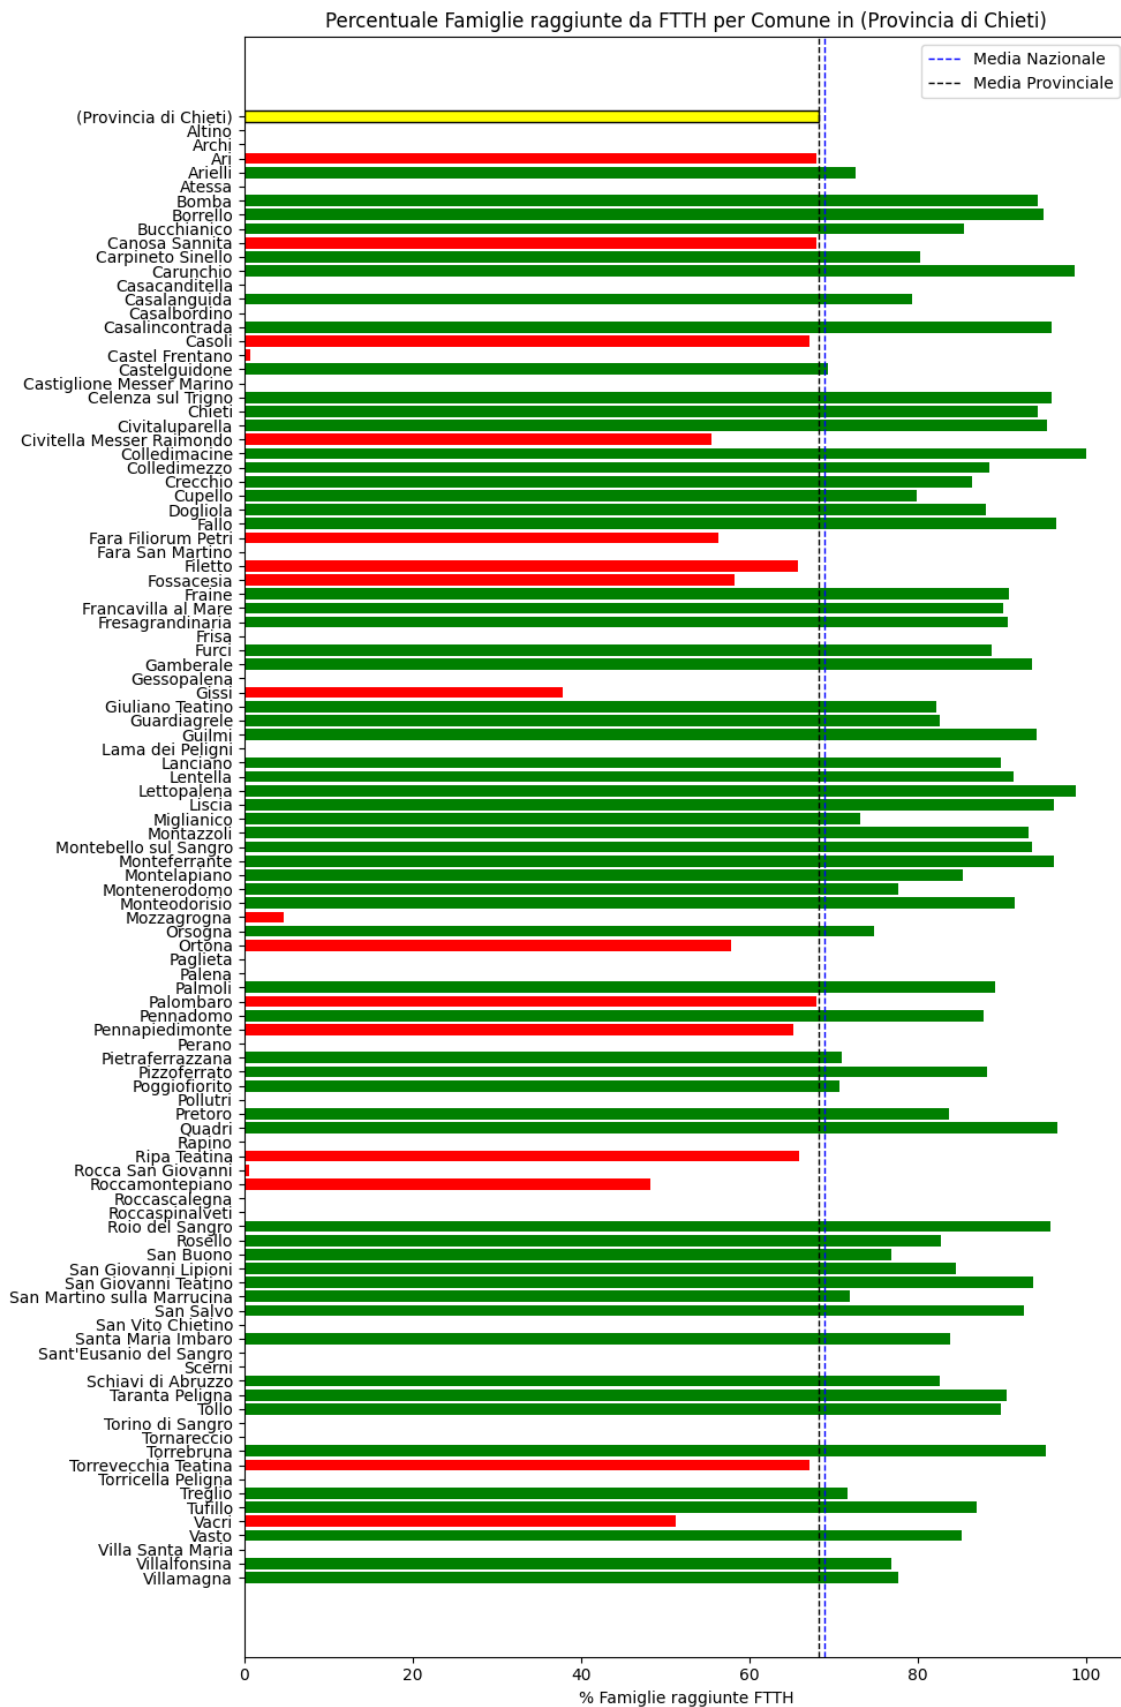

L'elenco dei comuni corrisponde a quello riscontrato nella rilevazione precedente.

Grafico della copertura FTTH per la provincia di Chieti.

L'Aquila

La provincia di L'Aquila ha una copertura FTTH che raggiunge il 72% delle famiglie, mentre la media nazionale è del 69%. Questo colloca la provincia come 'sotto-performante' rispetto alla media nazionale.