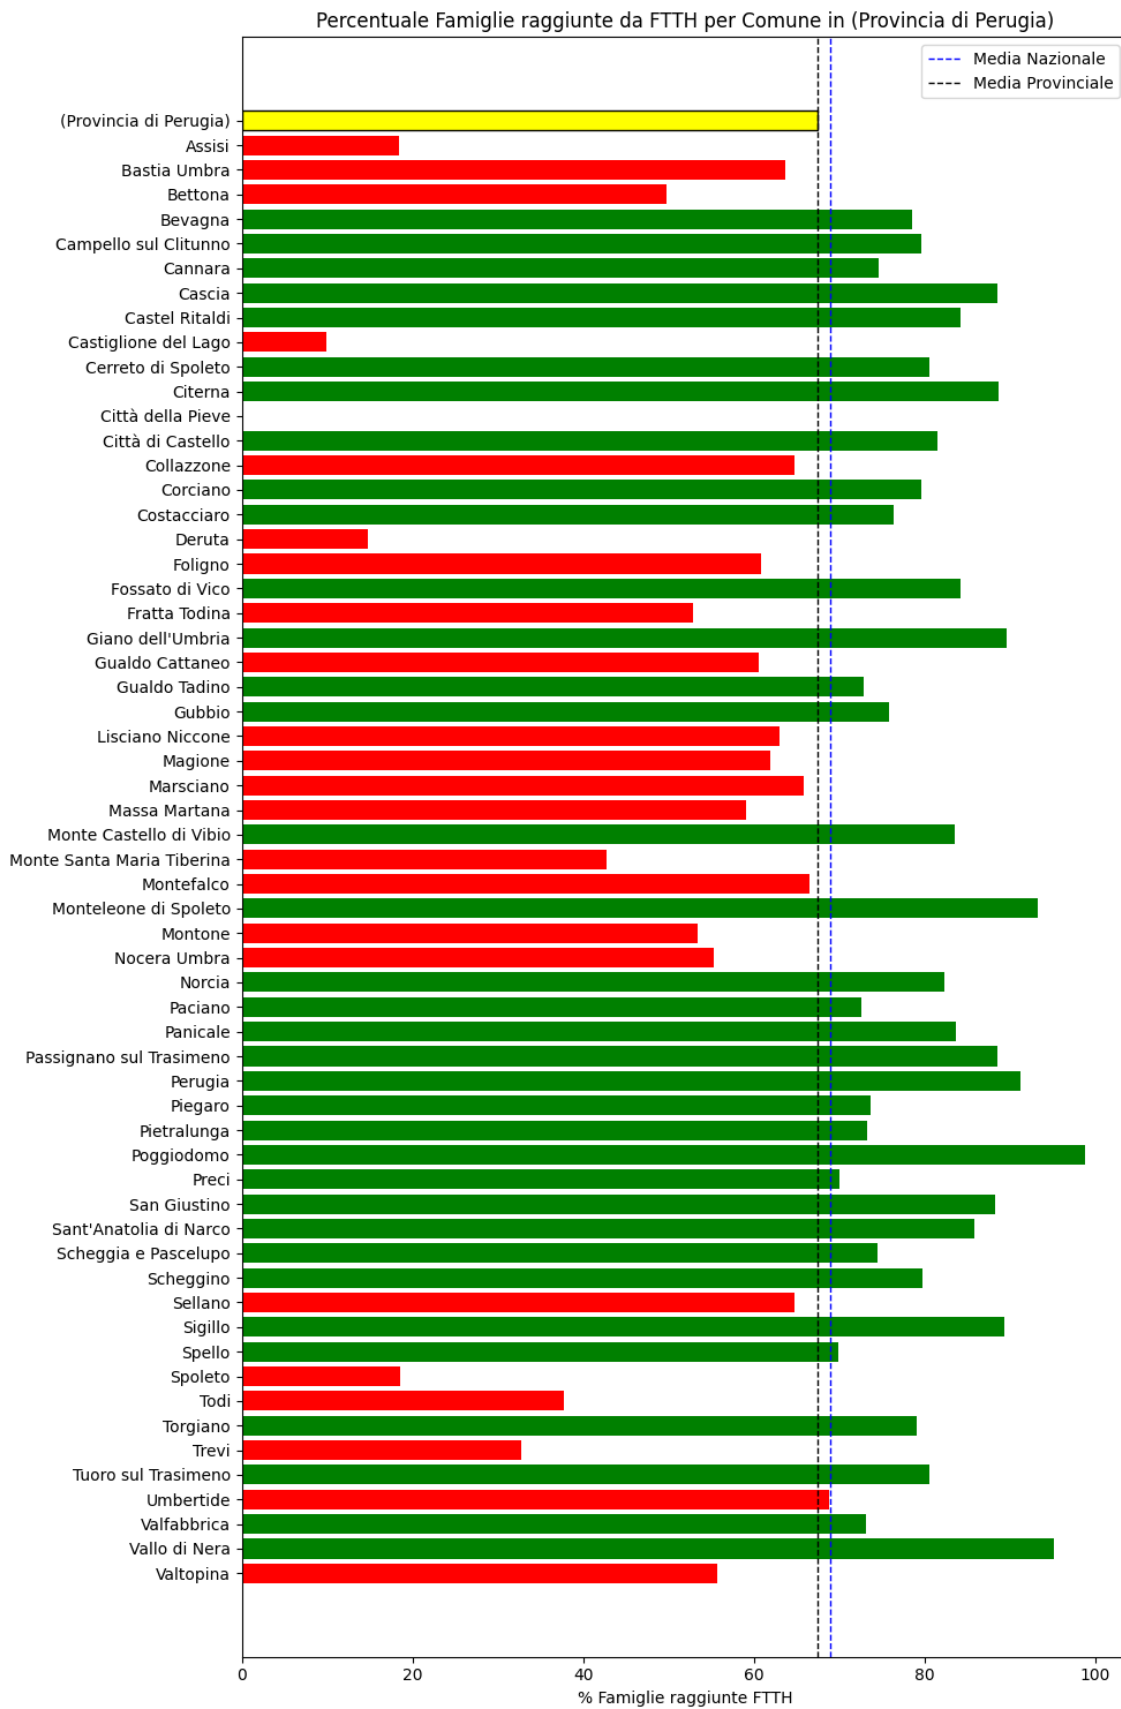

L'elenco dei comuni corrisponde a quello riscontrato nella rilevazione precedente.

Grafico della copertura FTTH per la provincia di Perugia.

Terni

La provincia di Terni ha una copertura FTTH che raggiunge il 66% delle famiglie, mentre la media nazionale è del 69%. Questo colloca la provincia come 'sotto-performante' rispetto alla media nazionale.