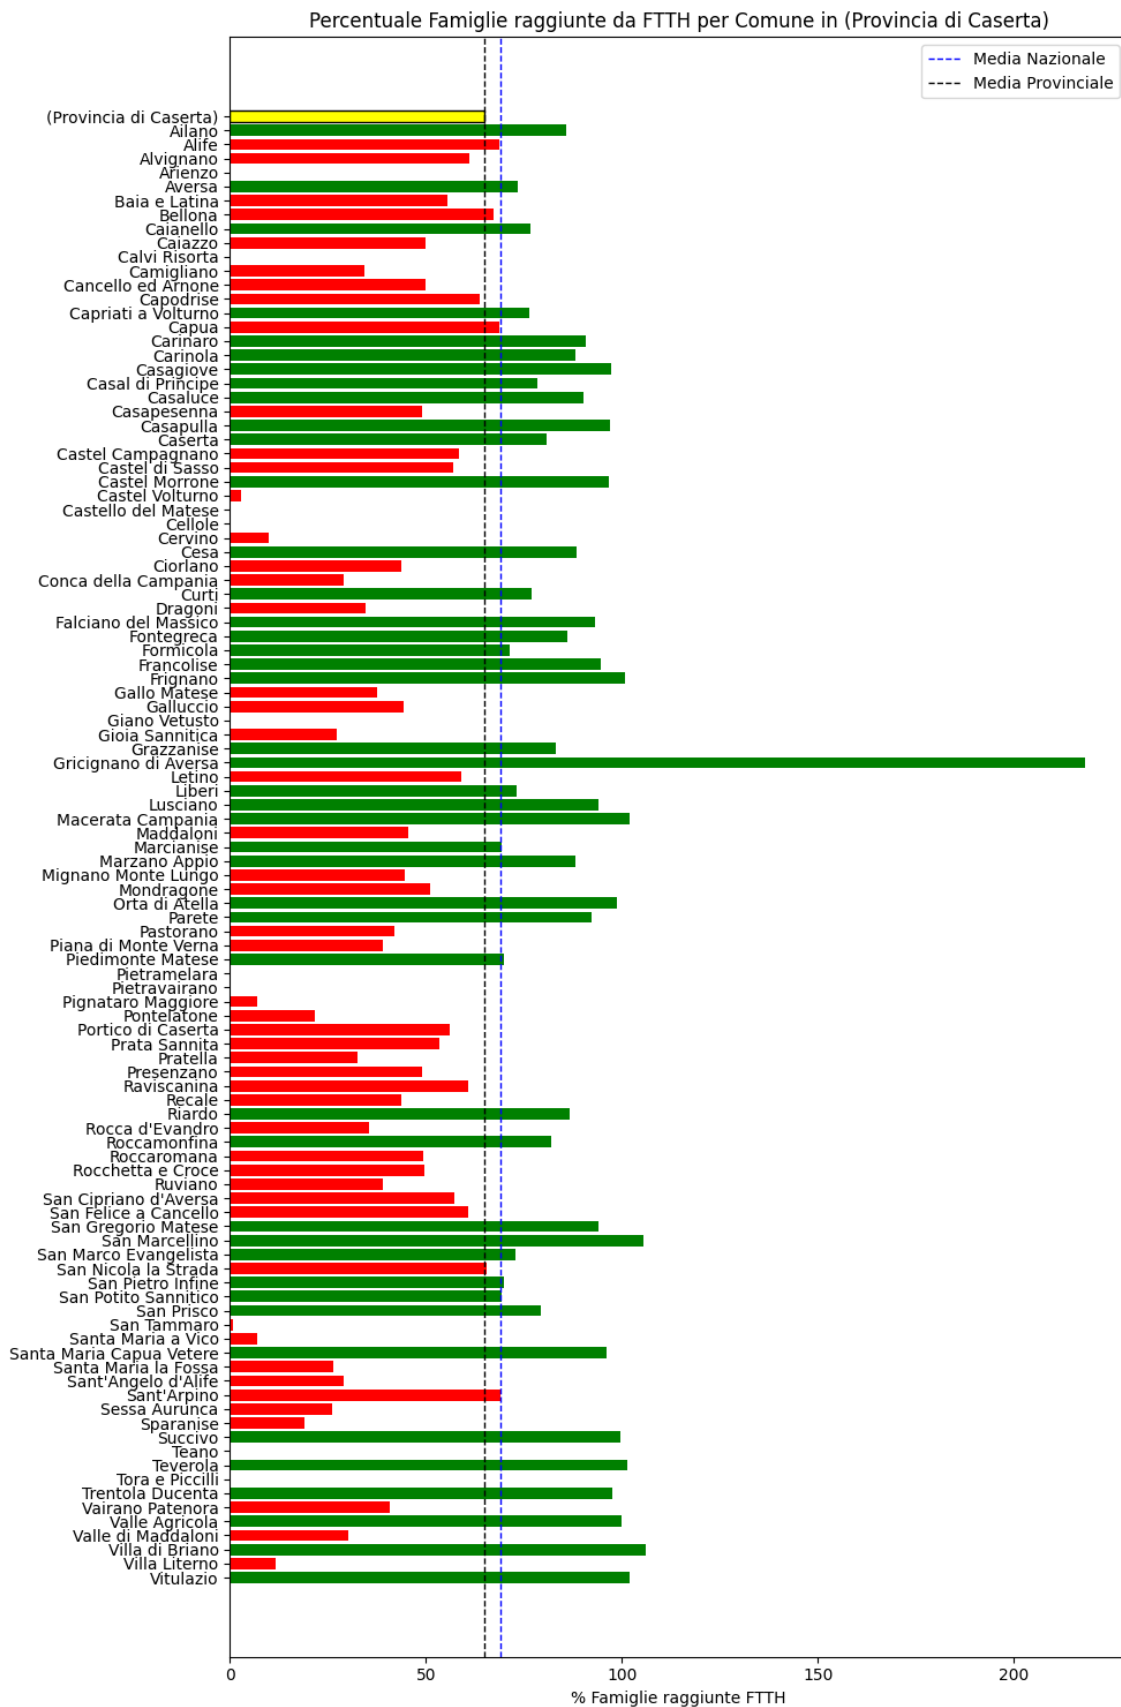

L'elenco dei comuni corrisponde a quello riscontrato nella rilevazione precedente.

Grafico della copertura FTTH per la provincia di Caserta.

Napoli

La provincia di Napoli ha una copertura FTTH che raggiunge il 81% delle famiglie, mentre la media nazionale è del 69%. Questo colloca la provincia come 'sotto-performante' rispetto alla media nazionale.