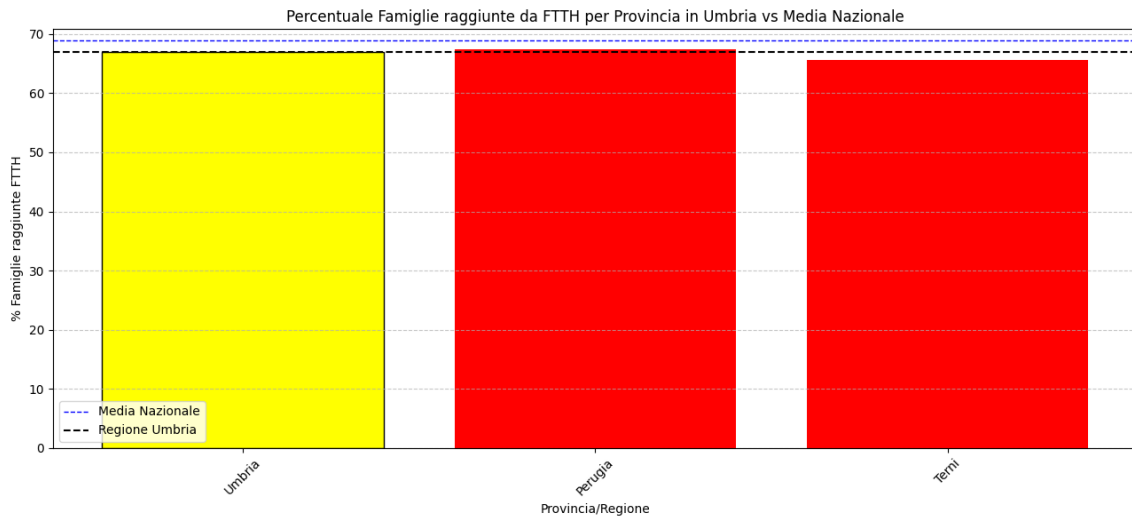

Grafico della copertura FTTH delle province della regione Trentino-Alto Adige.

5.18. Umbria

La regione Umbria ha una copertura FTTH che raggiunge il 67% delle famiglie, mentre la media nazionale è del 69%. Questo colloca Umbria al 11° posto nel ranking nazionale. Data la sua performance, la regione è categorizzata come 'mediamente-performante'. Nella regione Umbria, rispetto alla rilevazione del 15/01/2024, hanno avuto un incremento maggiore di 5% le seguenti province: Perugia (19.22%), Terni (9.15%).

Grafico della copertura FTTH per la regione Umbria.

Le province nella regione con una copertura superiore alla media regionale sono: Perugia.
Le province con una copertura inferiore alla media regionale sono: Terni.

Grafico della copertura FTTH delle province della regione Umbria.

5.19. Valle d'Aosta

La regione Valle d'Aosta ha una copertura FTTH che raggiunge il 52% delle famiglie, mentre la media nazionale è del 69%. Questo colloca Valle d'Aosta al 20° posto nel ranking nazionale. Data la sua performance, la regione è categorizzata come 'sotto-performante'. Nella regione Valle d'Aosta, rispetto alla rilevazione del 15/01/2024, hanno avuto un incremento maggiore di 5% le seguenti province: Aosta (5.56%).