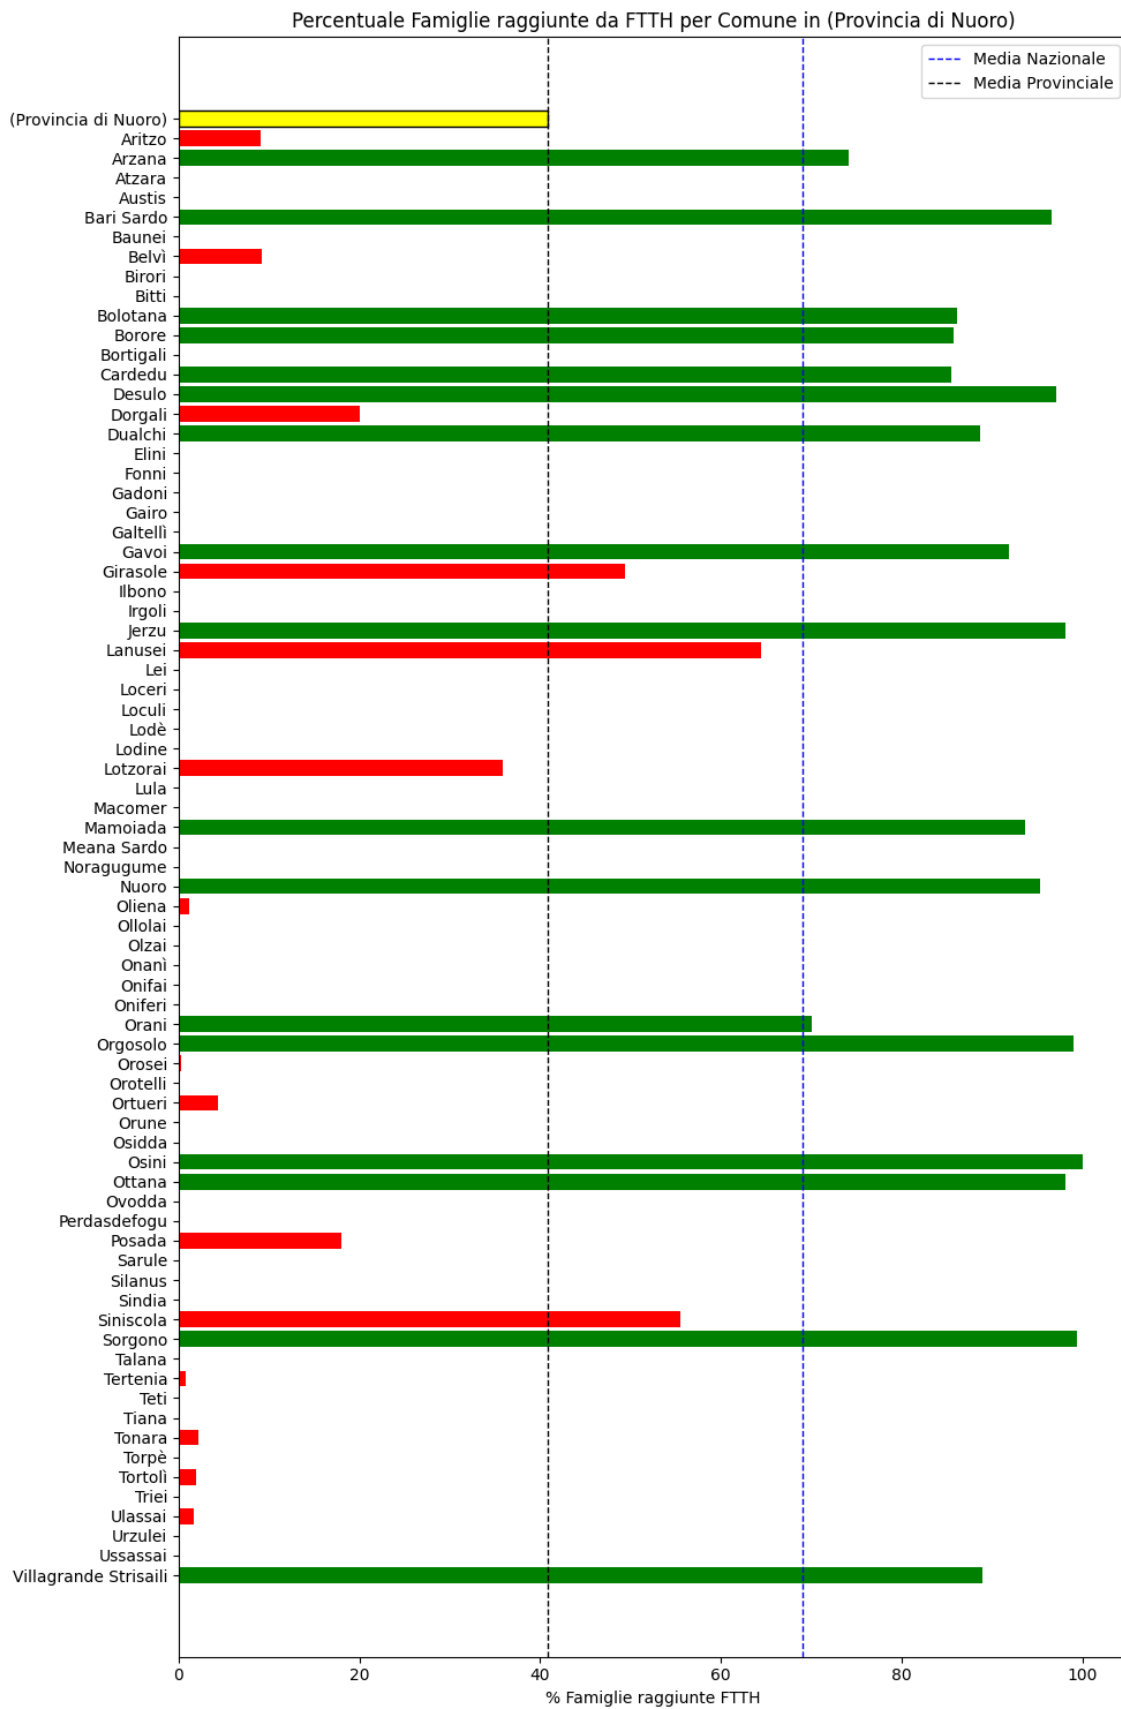

L'elenco dei comuni corrisponde a quello riscontrato nella rilevazione precedente.

Grafico della copertura FTTH per la provincia di Nuoro.

Oristano

La provincia di Oristano ha una copertura FTTH che raggiunge il 38% delle famiglie, mentre la media nazionale è del 69%. Questo colloca la provincia come 'sotto-performante' rispetto alla media nazionale.