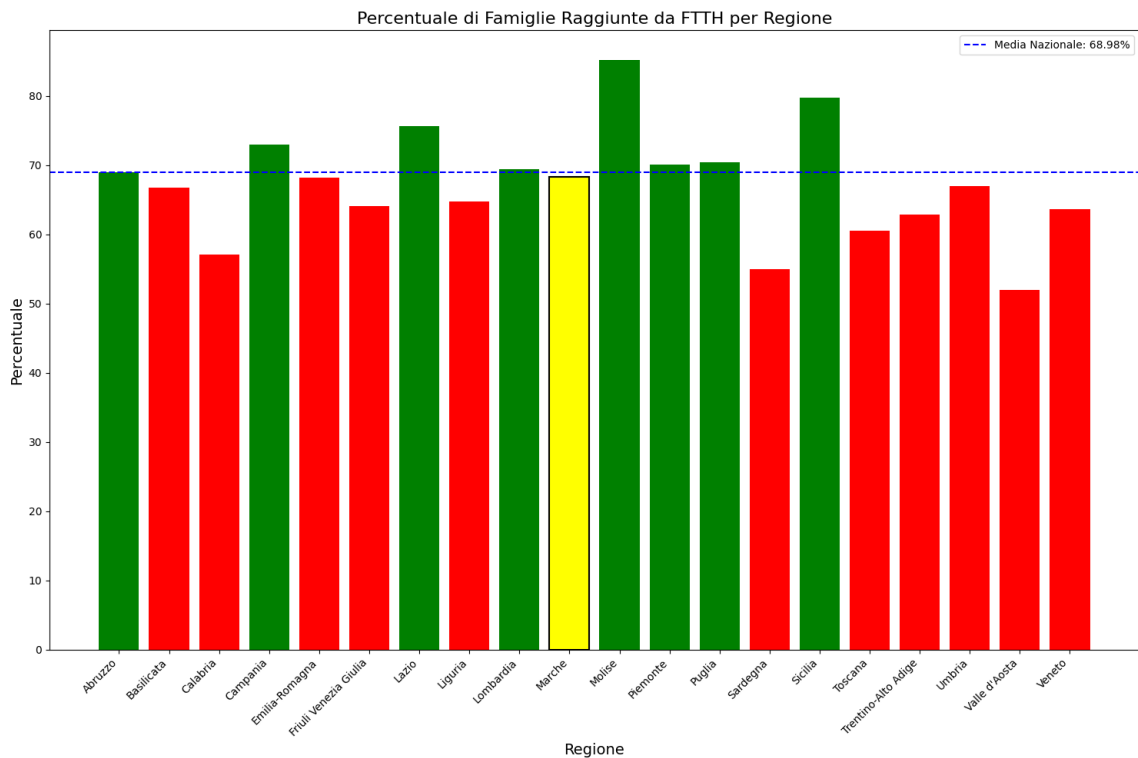

Grafico della copertura FTTH per la regione Marche.

Le province nella regione con una copertura superiore alla media regionale sono: Ancona, Fermo, Macerata. Le province con una copertura inferiore alla media regionale sono: Ascoli Piceno, Pesaro e Urbino. Le province che mostrano criticità (sotto-performanti) sono: Pesaro e Urbino.