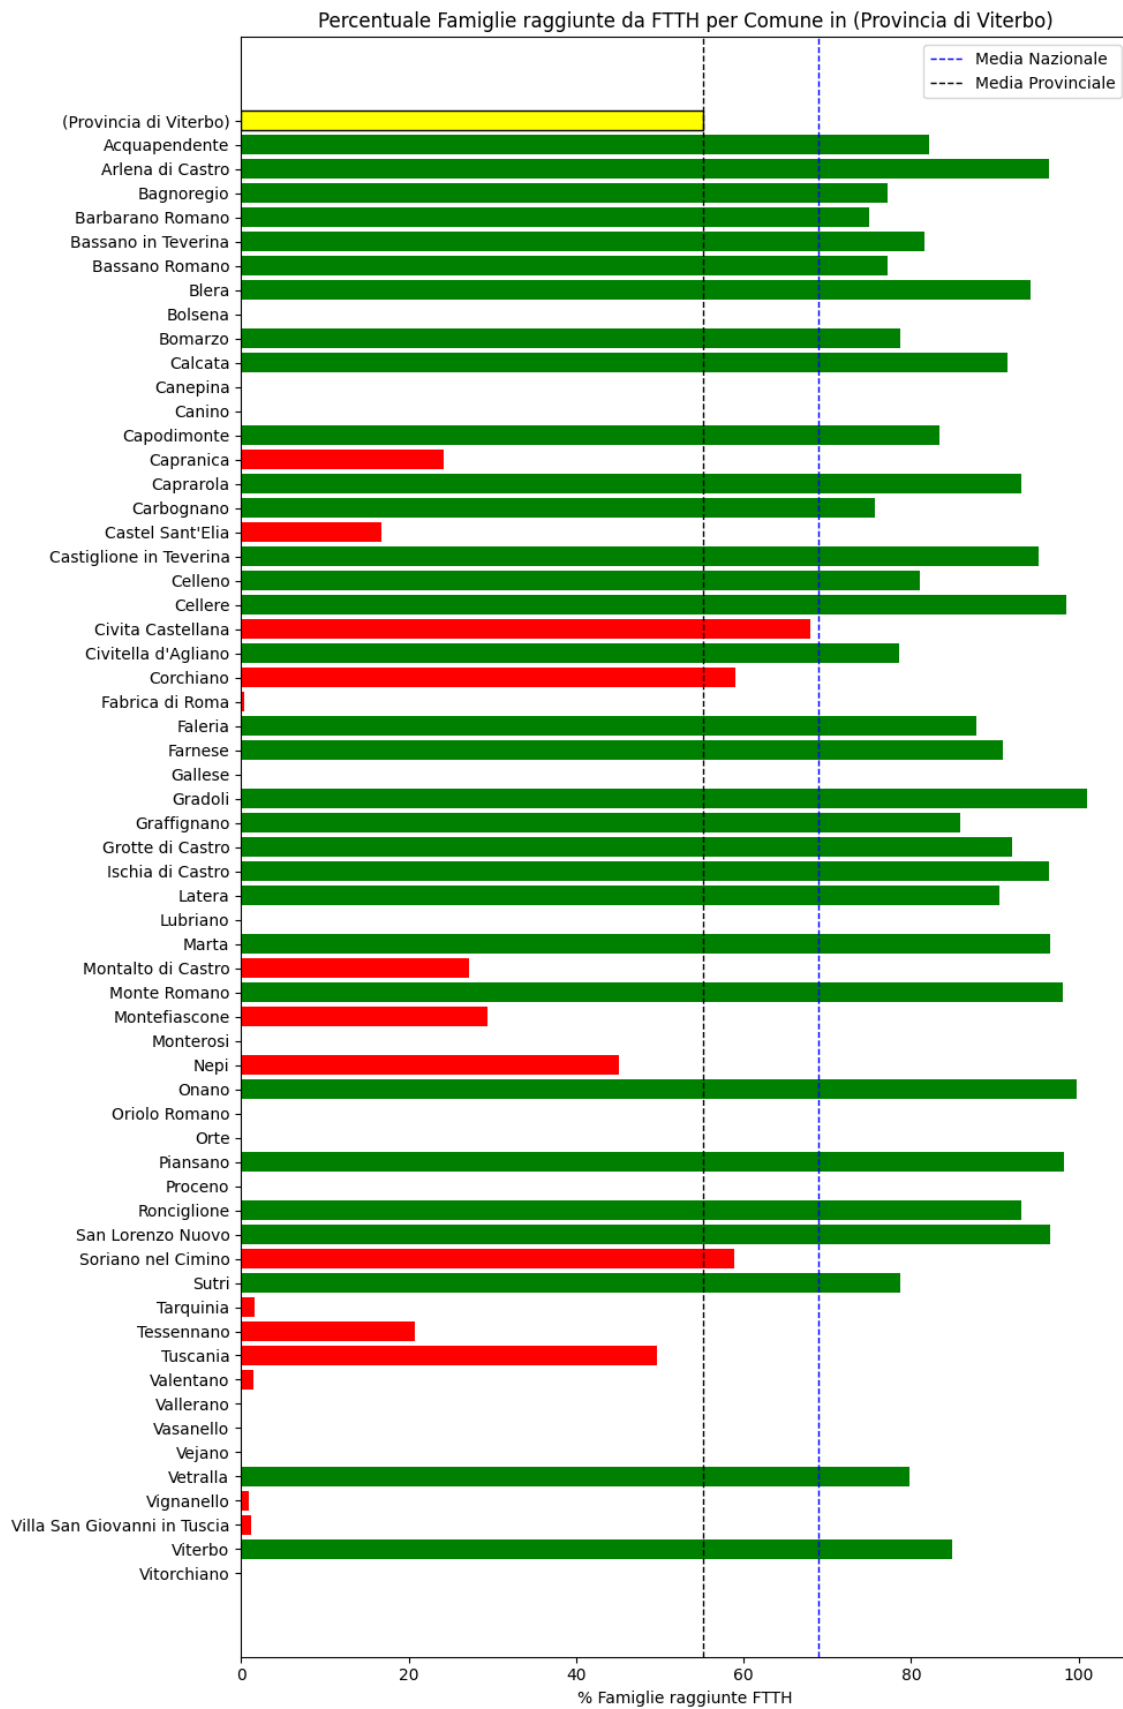

L'elenco dei comuni corrisponde a quello riscontrato nella rilevazione precedente.

Grafico della copertura FTTH per la provincia di Viterbo.

6.8. Liguria

Genova

La provincia di Genova ha una copertura FTTH che raggiunge il 79% delle famiglie, mentre la media nazionale è del 69%. Questo colloca la provincia come 'sotto-performante' rispetto alla media nazionale.