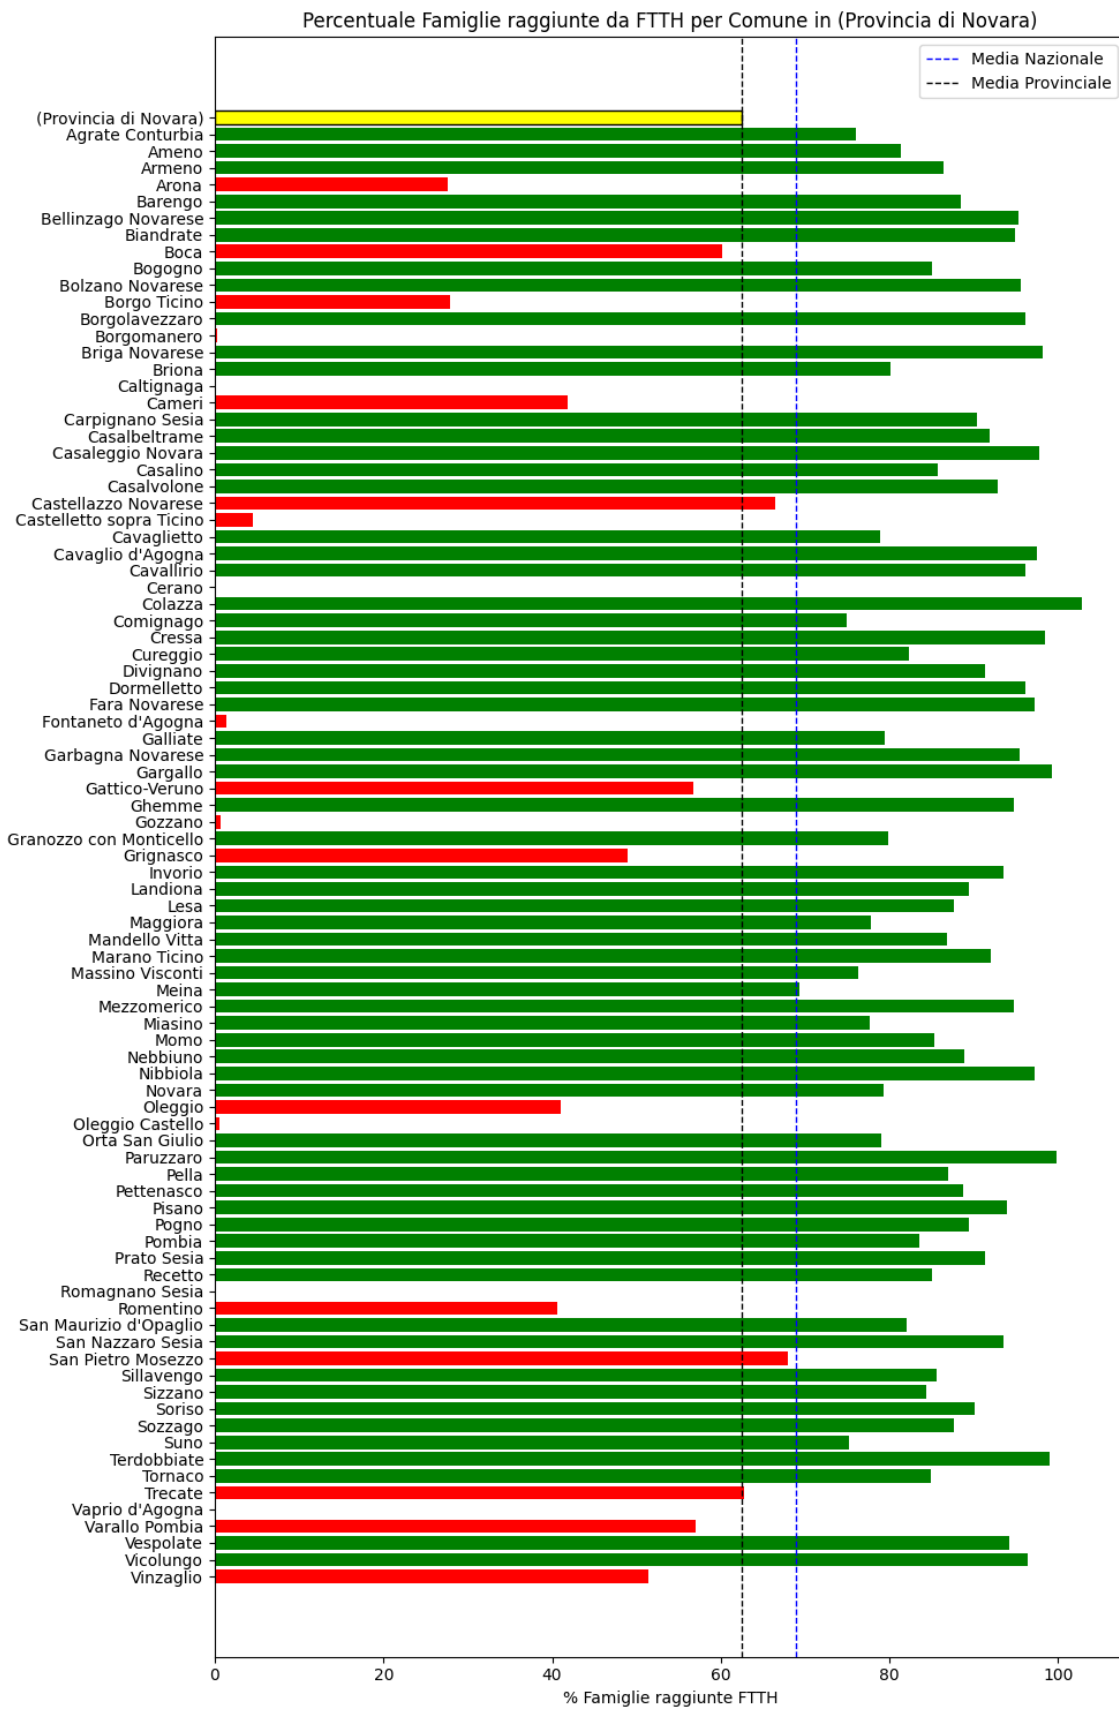

L'elenco dei comuni corrisponde a quello riscontrato nella rilevazione precedente.

Grafico della copertura FTTH per la provincia di Novara.

Torino

La provincia di Torino ha una copertura FTTH che raggiunge il 82% delle famiglie, mentre la media nazionale è del 69%. Questo colloca la provincia come 'sotto-performante' rispetto alla media nazionale.