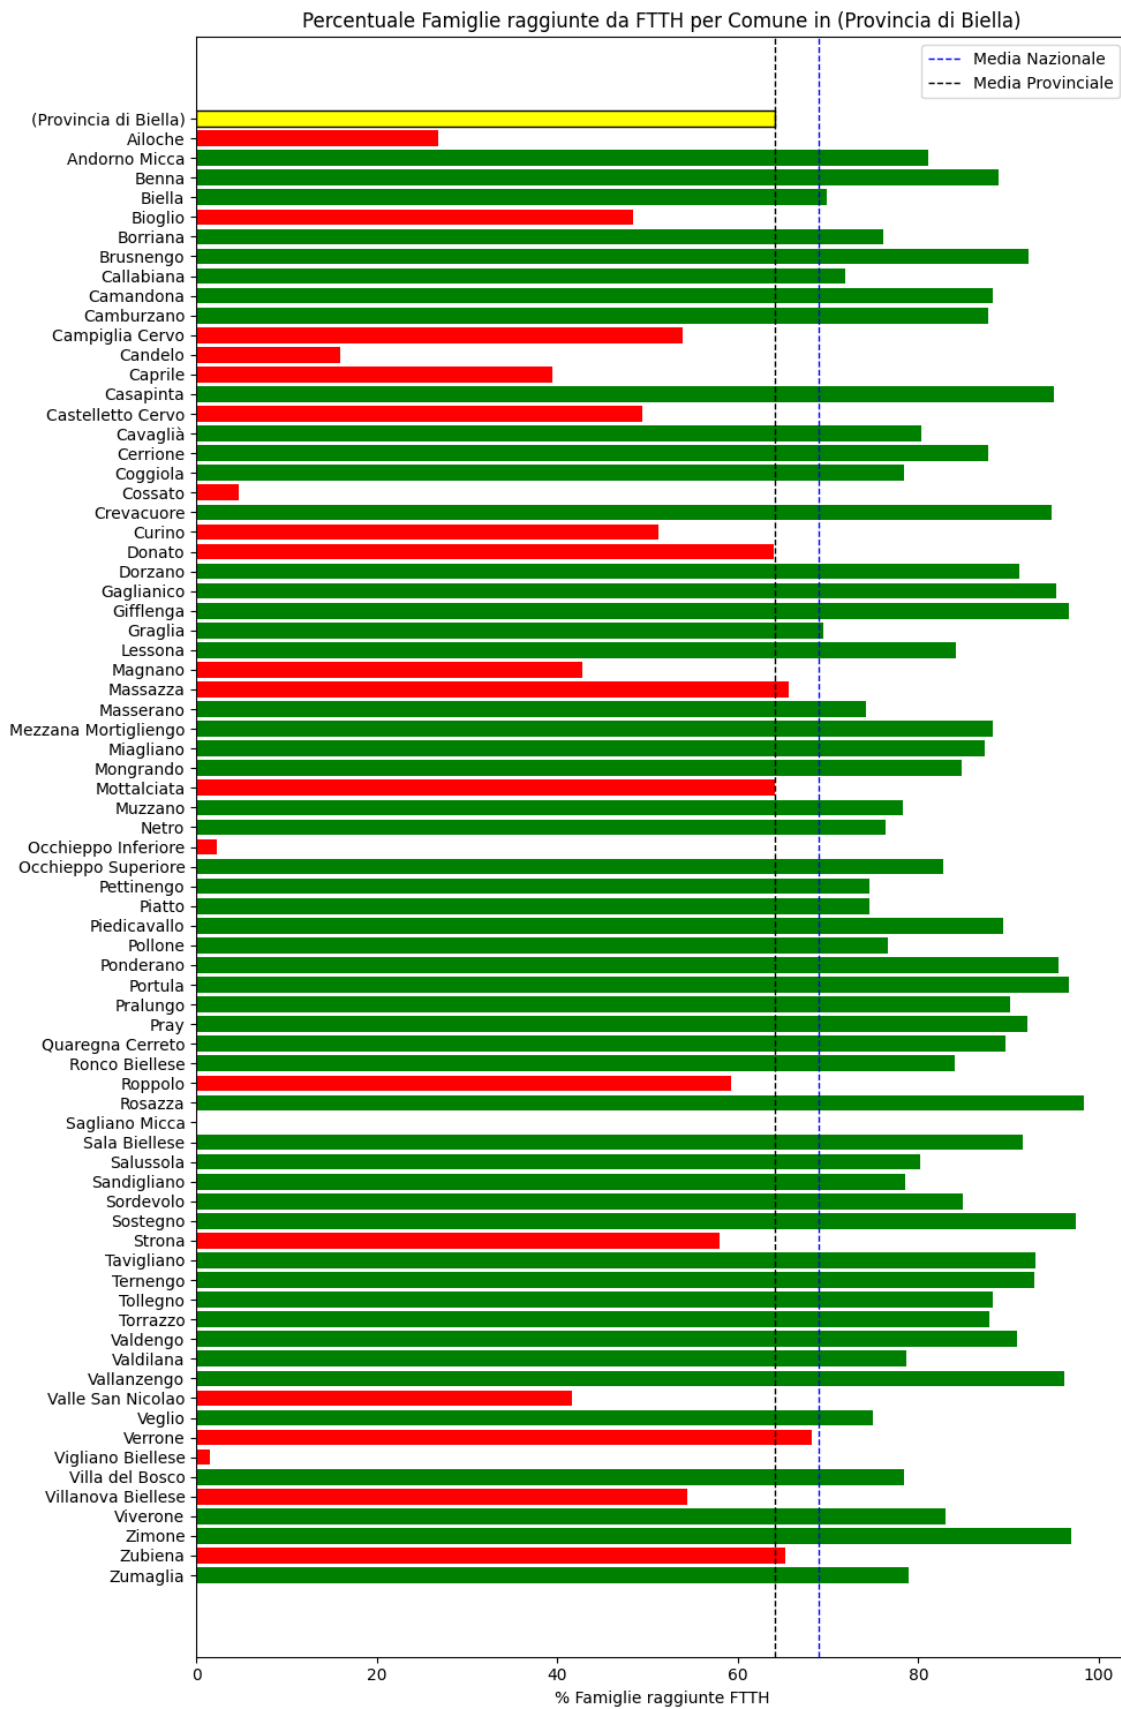

L'elenco dei comuni corrisponde a quello riscontrato nella rilevazione precedente.

Grafico della copertura FTTH per la provincia di Biella.

Cuneo

La provincia di Cuneo ha una copertura FTTH che raggiunge il 51% delle famiglie, mentre la media nazionale è del 69%. Questo colloca la provincia come 'sotto-performante' rispetto alla media nazionale.