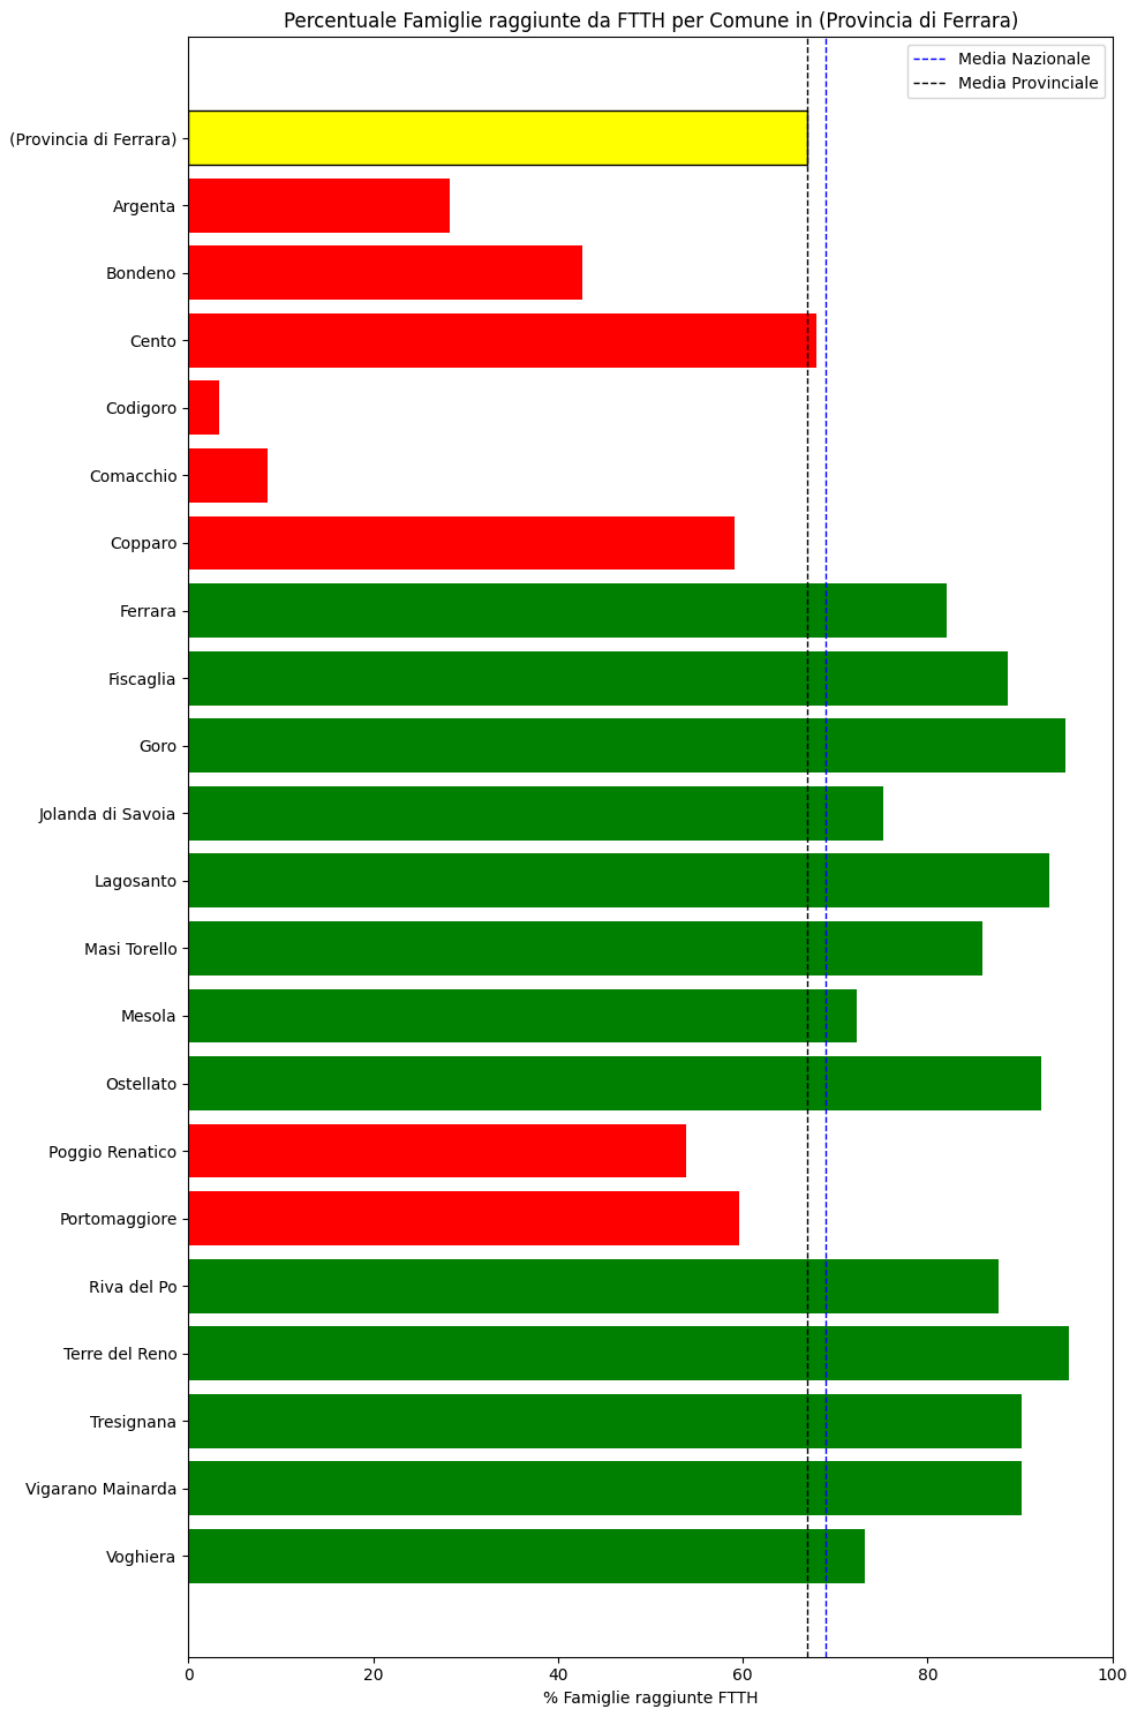

L'elenco dei comuni corrisponde a quello riscontrato nella rilevazione precedente.

Grafico della copertura FTTH per la provincia di Ferrara.

Forlì-Cesena

La provincia di Forlì-Cesena ha una copertura FTTH che raggiunge il 59% delle famiglie, mentre la media nazionale è del 69%. Questo colloca la provincia come 'sotto-performante' rispetto alla media nazionale.