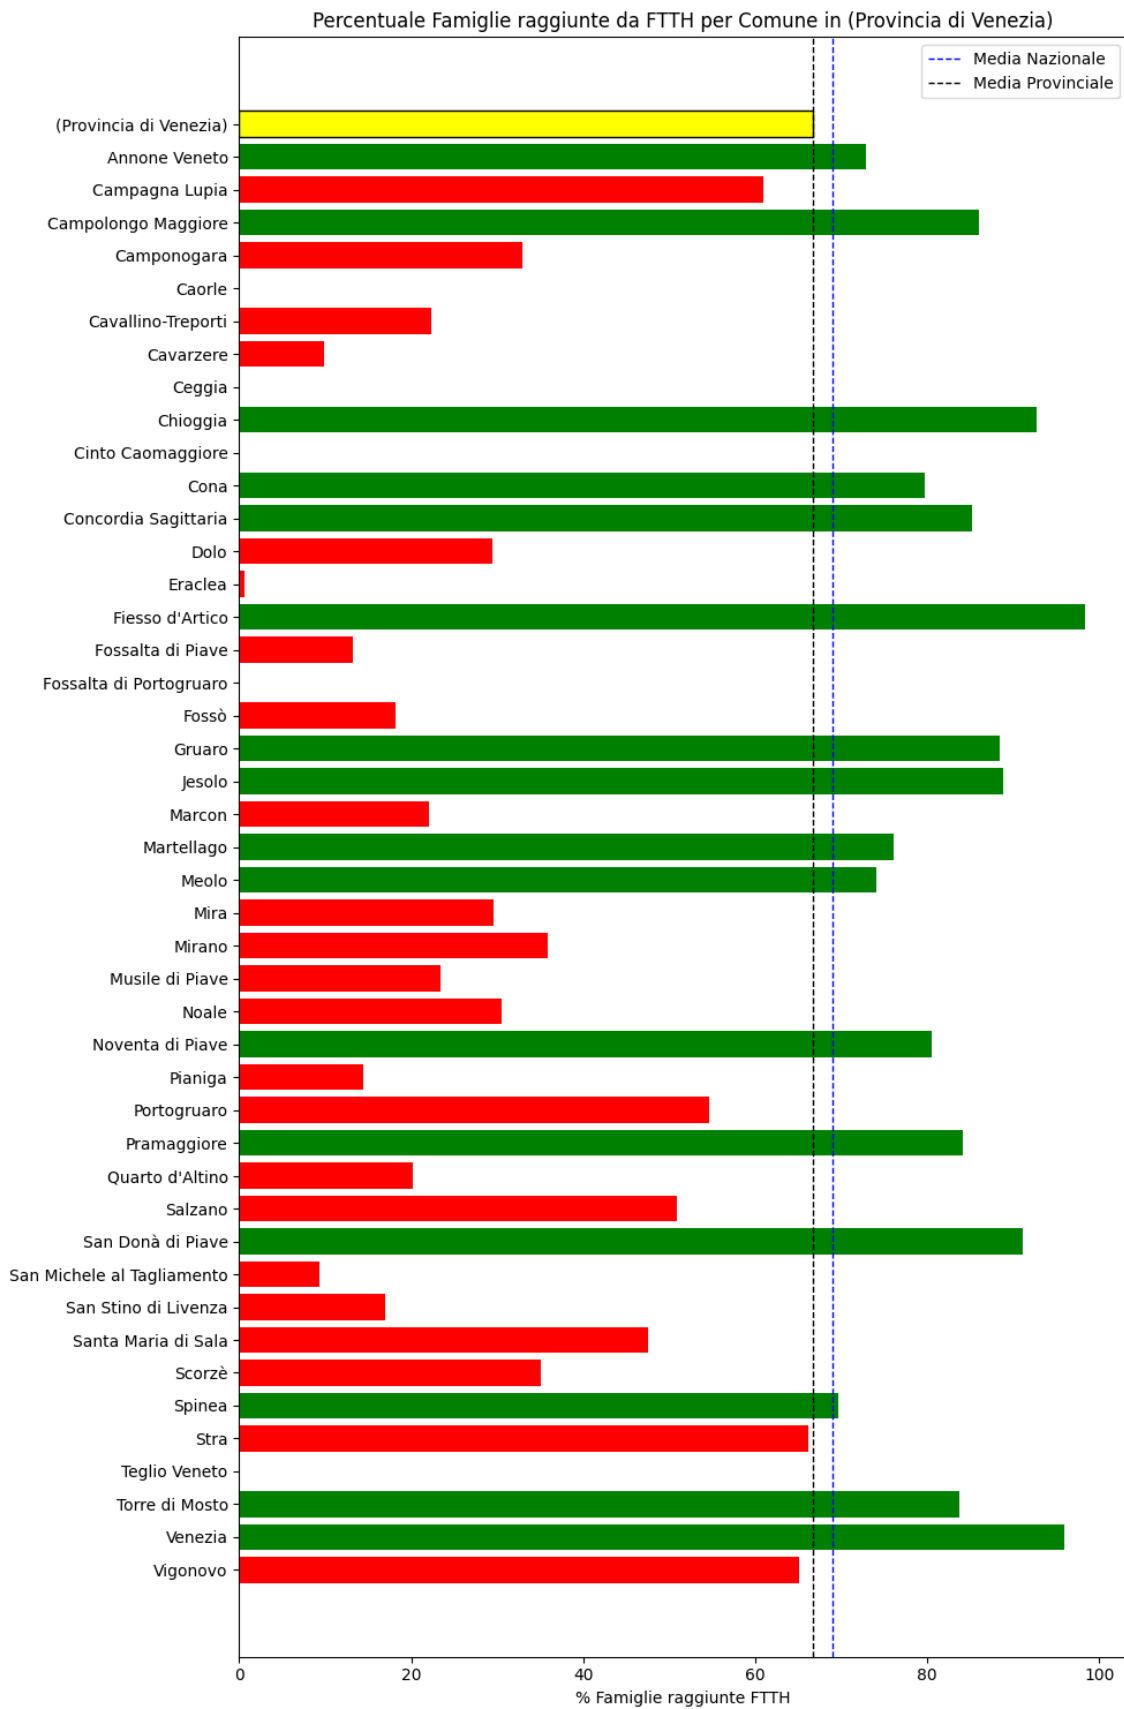

Grafico della copertura FTTH per la provincia di Venezia.