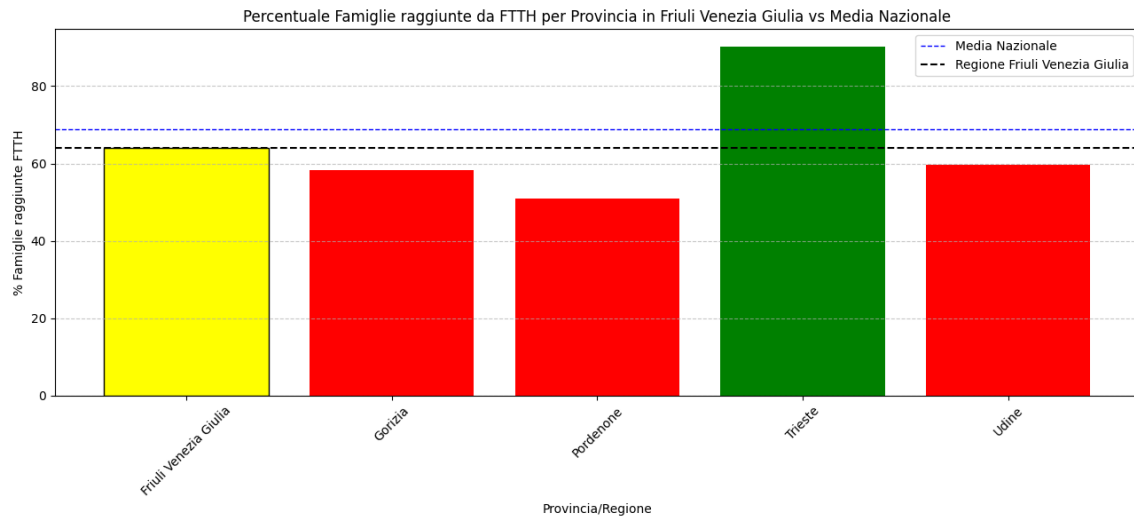

Grafico della copertura FTTH delle province della regione Emilia-Romagna.

5.6. Friuli Venezia Giulia

La regione Friuli Venezia Giulia ha una copertura FTTH che raggiunge il 64% delle famiglie, mentre la media nazionale è del 69%. Questo colloca Friuli Venezia Giulia al 14°

posto nel ranking nazionale. Data la sua performance, la regione è categorizzata come 'mediamente-performante'.

Nella regione Friuli Venezia Giulia, rispetto alla rilevazione del 15/01/2024, hanno avuto un incremento maggiore di 5% le seguenti province: Gorizia (18.86%), Pordenone (20.97%), Trieste (9.27%), Udine (6.77%).

Grafico della copertura FTTH per la regione Friuli Venezia Giulia.

Le province nella regione con una copertura superiore alla media regionale sono: Trieste.
Le province con una copertura inferiore alla media regionale sono: Gorizia, Pordenone, Udine. Le province che mostrano criticità (sotto-performanti) sono: Gorizia, Pordenone, Udine.

Grafico della copertura FTTH delle province della regione Friuli Venezia Giulia.

5.7. Lazio

La regione Lazio ha una copertura FTTH che raggiunge il 76% delle famiglie, mentre la media nazionale è del 69%. Questo colloca Lazio al 3° posto nel ranking nazionale. Data la sua performance, la regione è categorizzata come 'sovra-performante'.