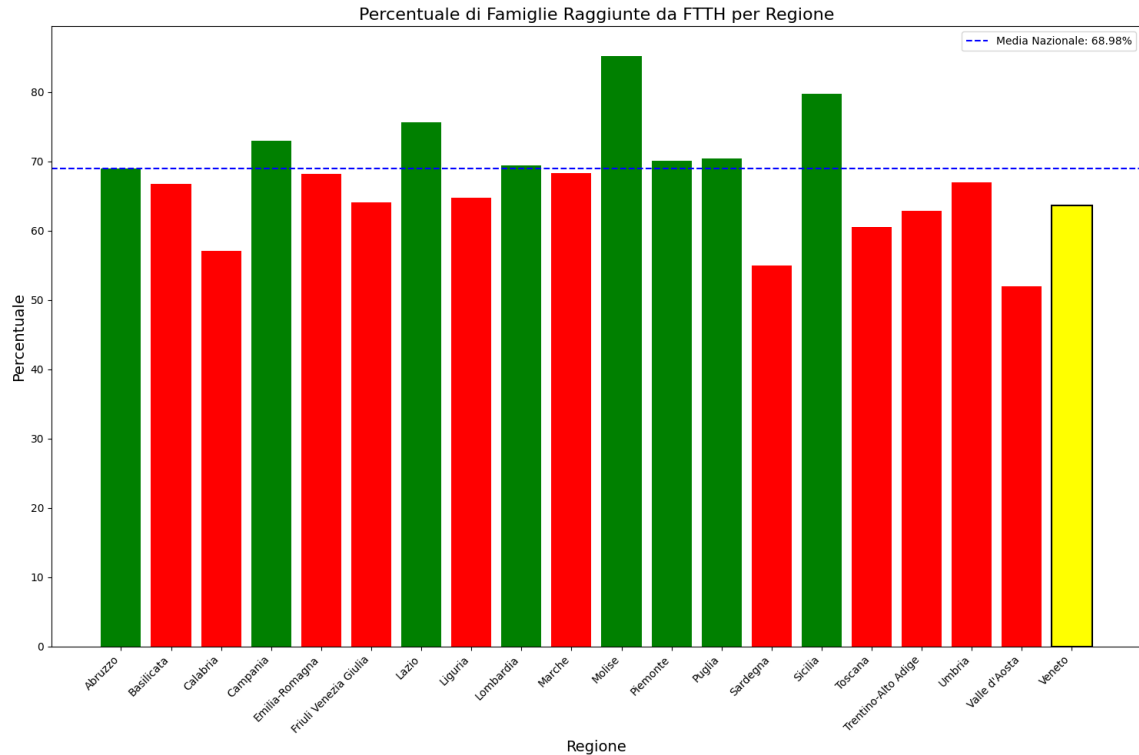

Grafico della copertura FTTH delle province della regione Valle d'Aosta.

5.20. Veneto

La regione Veneto ha una copertura FTTH che raggiunge il 64% delle famiglie, mentre la media nazionale è del 69%. Questo colloca Veneto al 15° posto nel ranking nazionale. Data la sua performance, la regione è categorizzata come 'mediamente-performante'.

Nella regione Veneto, rispetto alla rilevazione del 15/01/2024, hanno avuto un incremento maggiore di 5% le seguenti province: Belluno (12.63%), Padova (14.40%), Rovigo (13.45%), Treviso (19.18%), Venezia (12.97%), Verona (16.09%), Vicenza (13.37%).