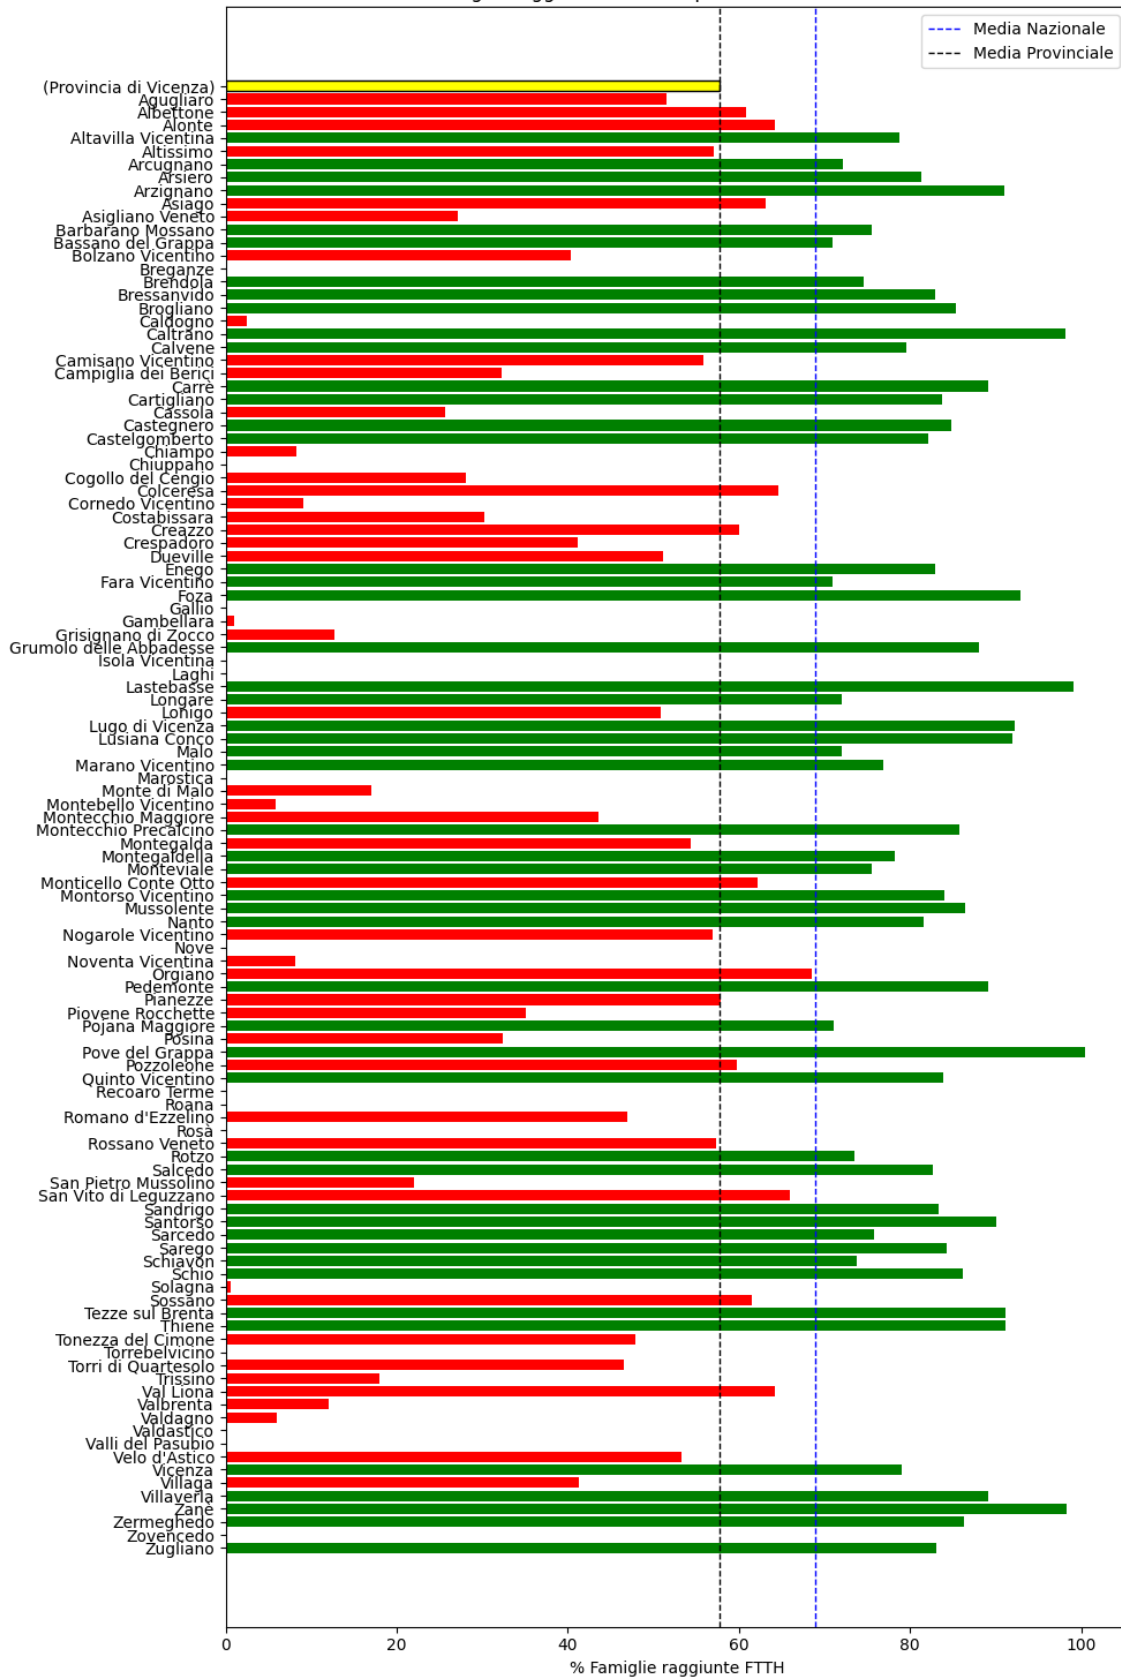

Percentuale Famiglie raggiunte da FTTH per Comune in (Provincia di Vicenza)

Grafico della copertura FTTH per la provincia di Vicenza.