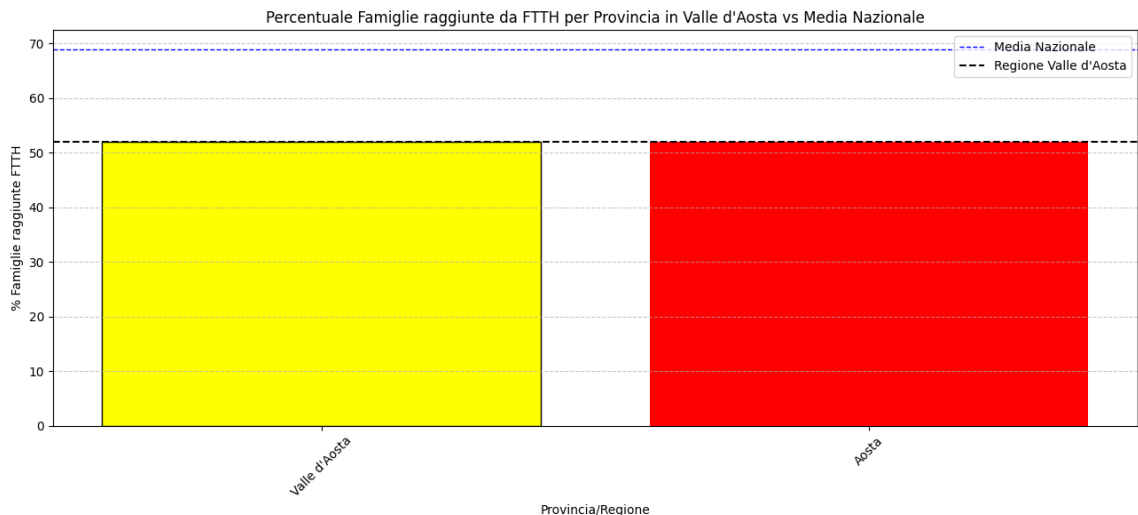

Grafico della copertura FTTH delle province della regione Umbria.

5.19. Valle d'Aosta

La regione Valle d'Aosta ha una copertura FTTH che raggiunge il 52% delle famiglie, mentre la media nazionale è del 69%. Questo colloca Valle d'Aosta al 20° posto nel ranking nazionale. Data la sua performance, la regione è categorizzata come 'sotto-performante'. Nella regione Valle d'Aosta, rispetto alla rilevazione del 15/01/2024, hanno avuto un incremento maggiore di 5% le seguenti province: Aosta (5.56%).

Grafico della copertura FTTH per la regione Valle d'Aosta.

Le province nella regione con una copertura superiore alla media regionale sono: . Le province con una copertura inferiore alla media regionale sono: . Le province che mostrano criticità (sotto-performanti) sono: Aosta.