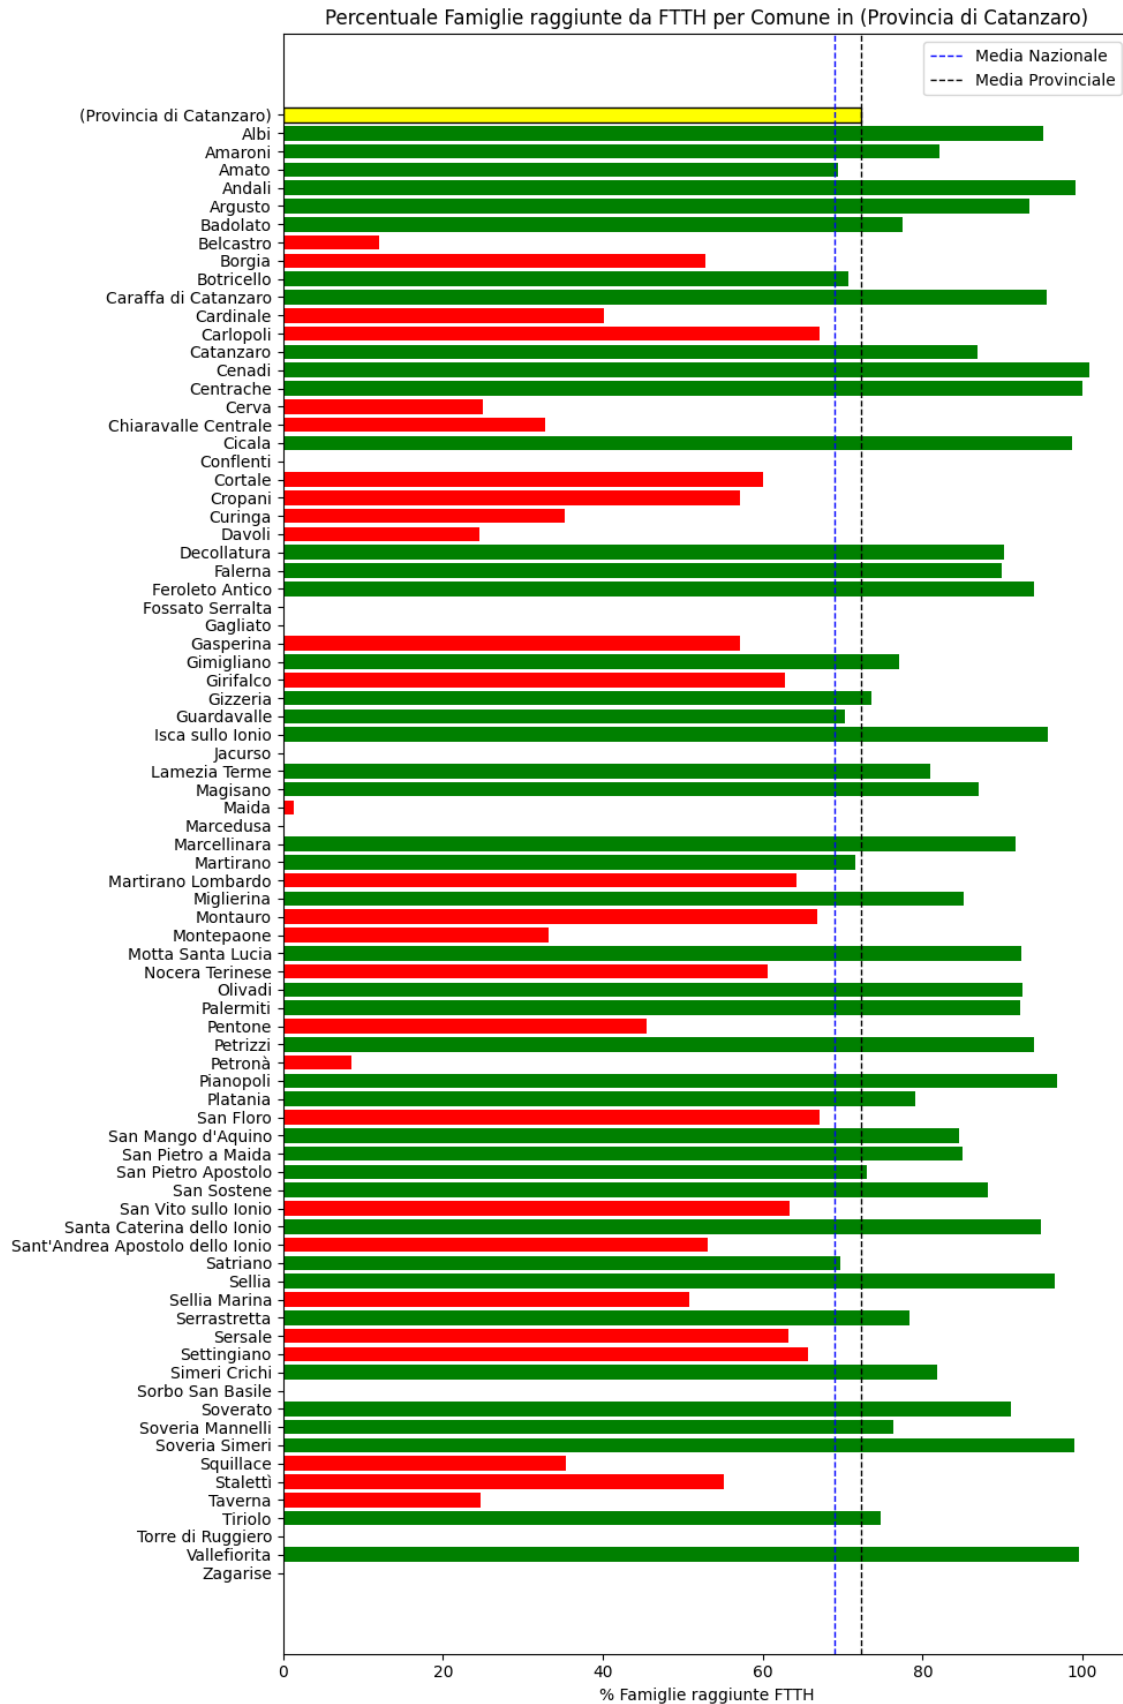

Grafico della copertura FTTH per la provincia di Catanzaro.