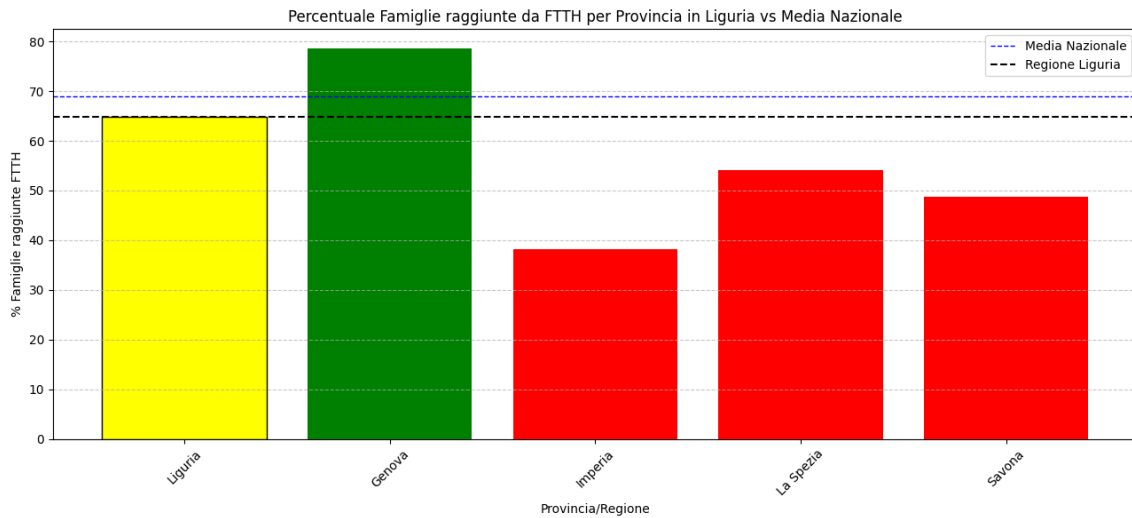

Nella regione Liguria, rispetto alla rilevazione del 15/01/2024, hanno avuto un incremento maggiore di 5% le seguenti province: Genova (5.71%), Imperia (10.68%), La Spezia (15.74%), Savona (21.57%).

Grafico della copertura FTTH per la regione Liguria.

Le province nella regione con una copertura superiore alla media regionale sono: Genova.
Le province con una copertura inferiore alla media regionale sono: Imperia, La Spezia, Savona. Le province che mostrano criticità (sotto-performanti) sono: Imperia, La Spezia, Savona.

Grafico della copertura FTTH delle province della regione Liguria.

5.9. Lombardia

La regione Lombardia ha una copertura FTTH che raggiunge il 69% delle famiglie, mentre la media nazionale è del 69%. Questo colloca Lombardia al 7° posto nel ranking nazionale. Data la sua performance, la regione è categorizzata come 'mediamente-performante'. Nella regione Lombardia, rispetto alla rilevazione del 15/01/2024, hanno avuto un incremento maggiore di 5% le seguenti province: Bergamo (20.18%), Brescia (33.95%), Como (19.46%), Cremona (6.25%), Lecco (15.15%), Lodi (19.49%), Milano (9.82%), Monza e della Brianza (26.88%), Pavia (13.40%), Varese (17.86%).

Grafico della copertura FTTH per la regione Lombardia.

Le province nella regione con una copertura superiore alla media regionale sono: Brescia, Milano. Le province con una copertura inferiore alla media regionale sono: Bergamo, Como, Cremona, Lecco, Lodi, Mantova, Monza e della Brianza, Pavia, Sondrio, Varese. Le province che mostrano criticità (sotto-performanti) sono: Bergamo, Como, Lecco, Lodi, Pavia, Sondrio, Varese.