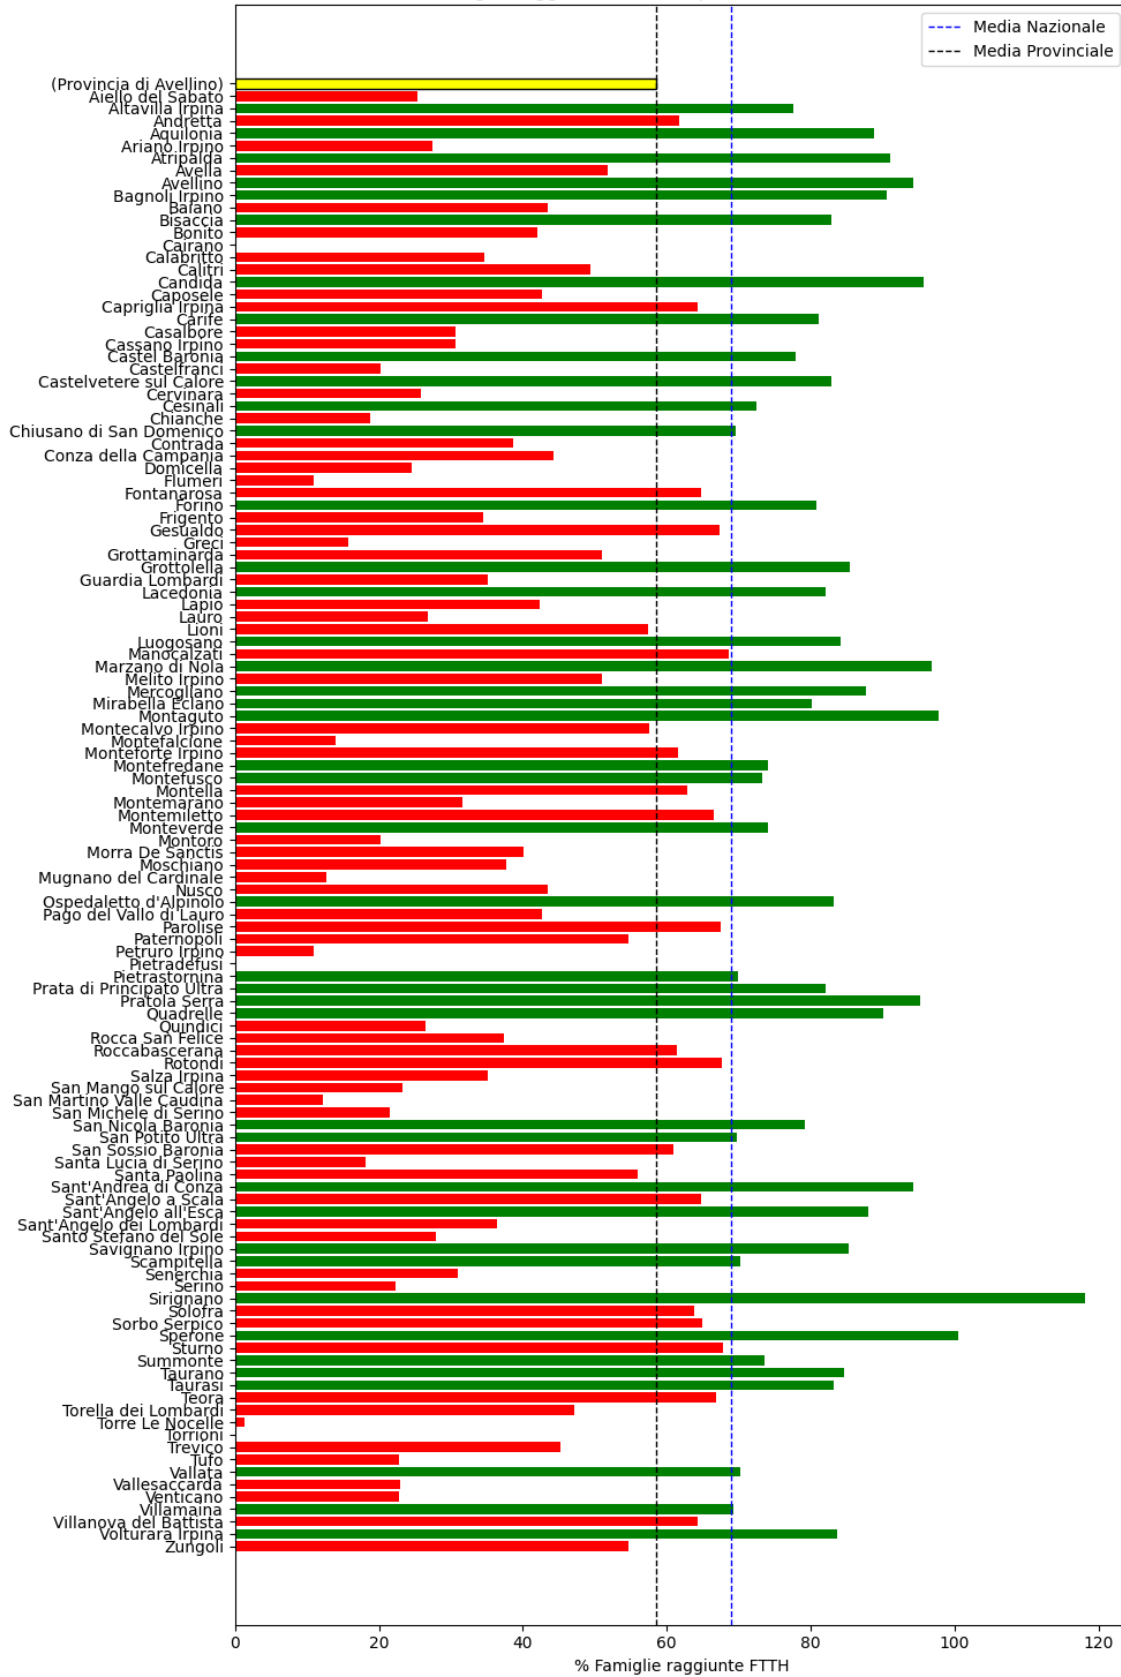

L'elenco dei comuni corrisponde a quello riscontrato nella rilevazione precedente.

Percentuale Famiglie raggiunte da FTTH per Comune in (Provincia di Avellino)

Grafico della copertura FTTH per la provincia di Avellino.