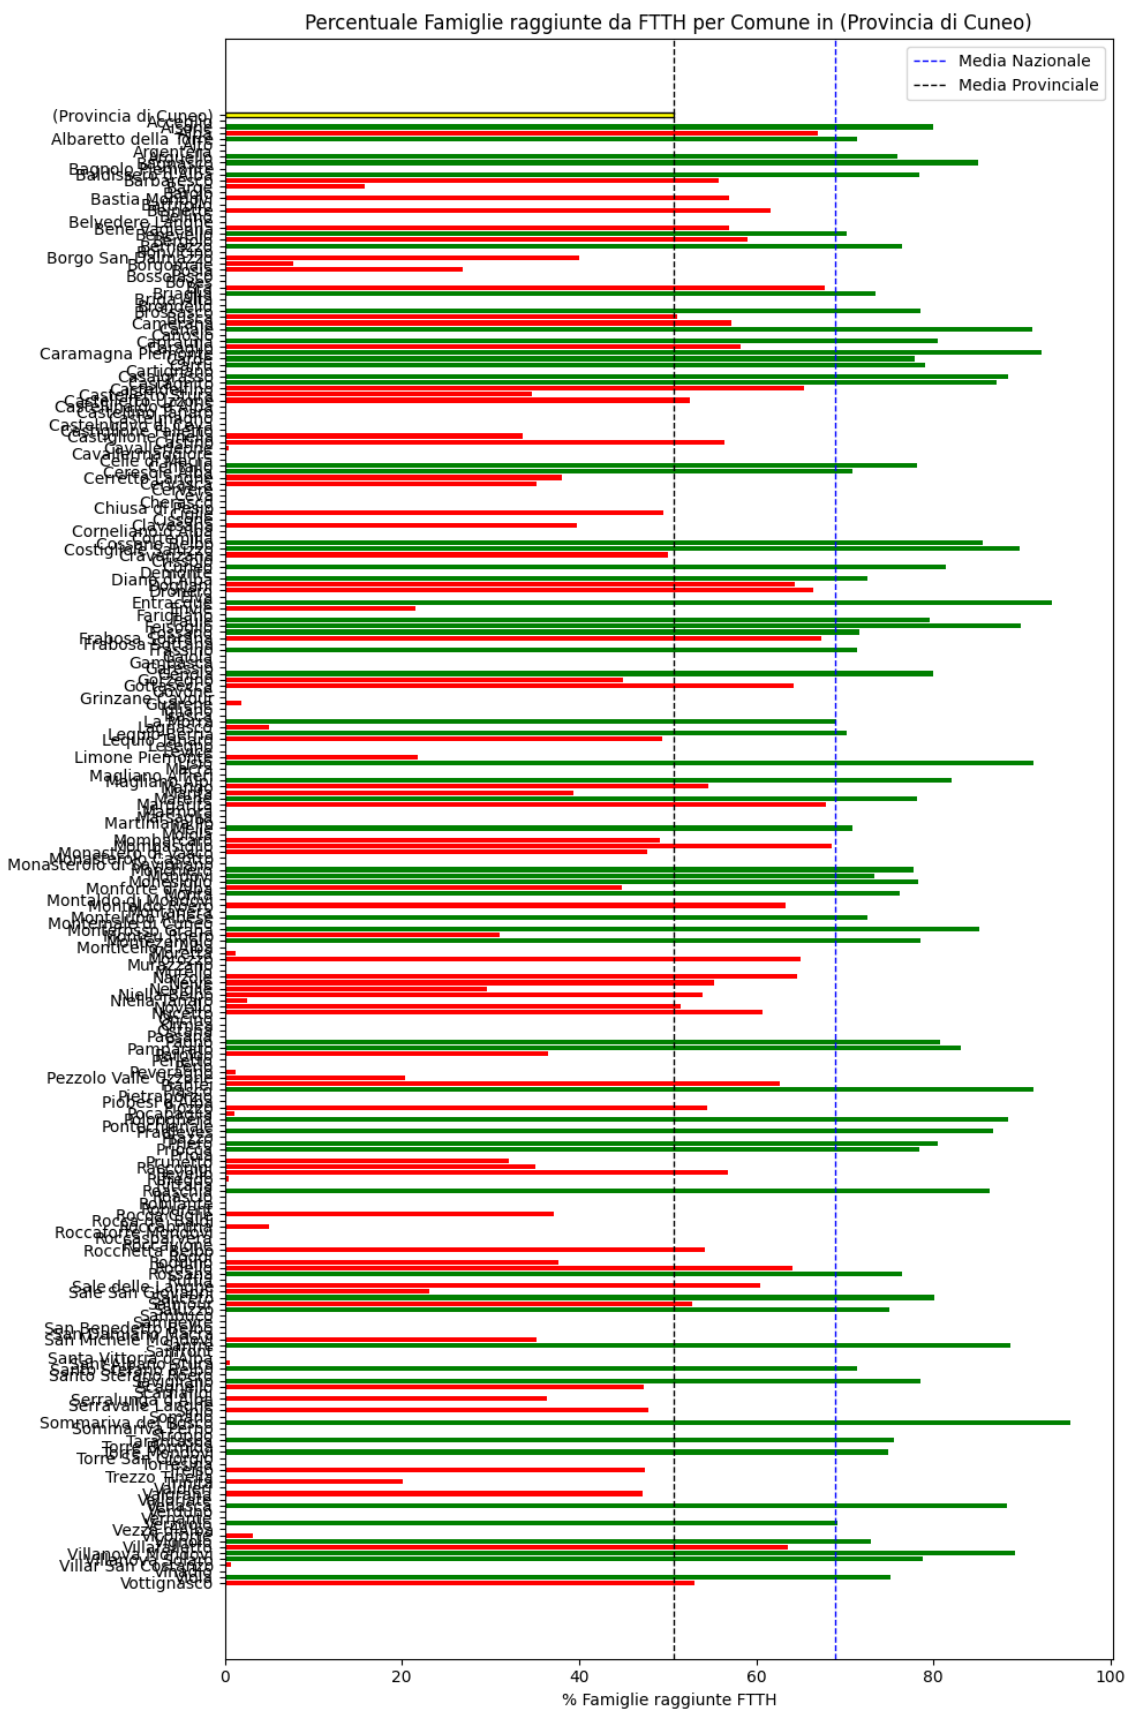

L'elenco dei comuni corrisponde a quello riscontrato nella rilevazione precedente.

Grafico della copertura FTTH per la provincia di Cuneo.

Novara

La provincia di Novara ha una copertura FTTH che raggiunge il 62% delle famiglie, mentre la media nazionale è del 69%. Questo colloca la provincia come 'sotto-performante' rispetto alla media nazionale.