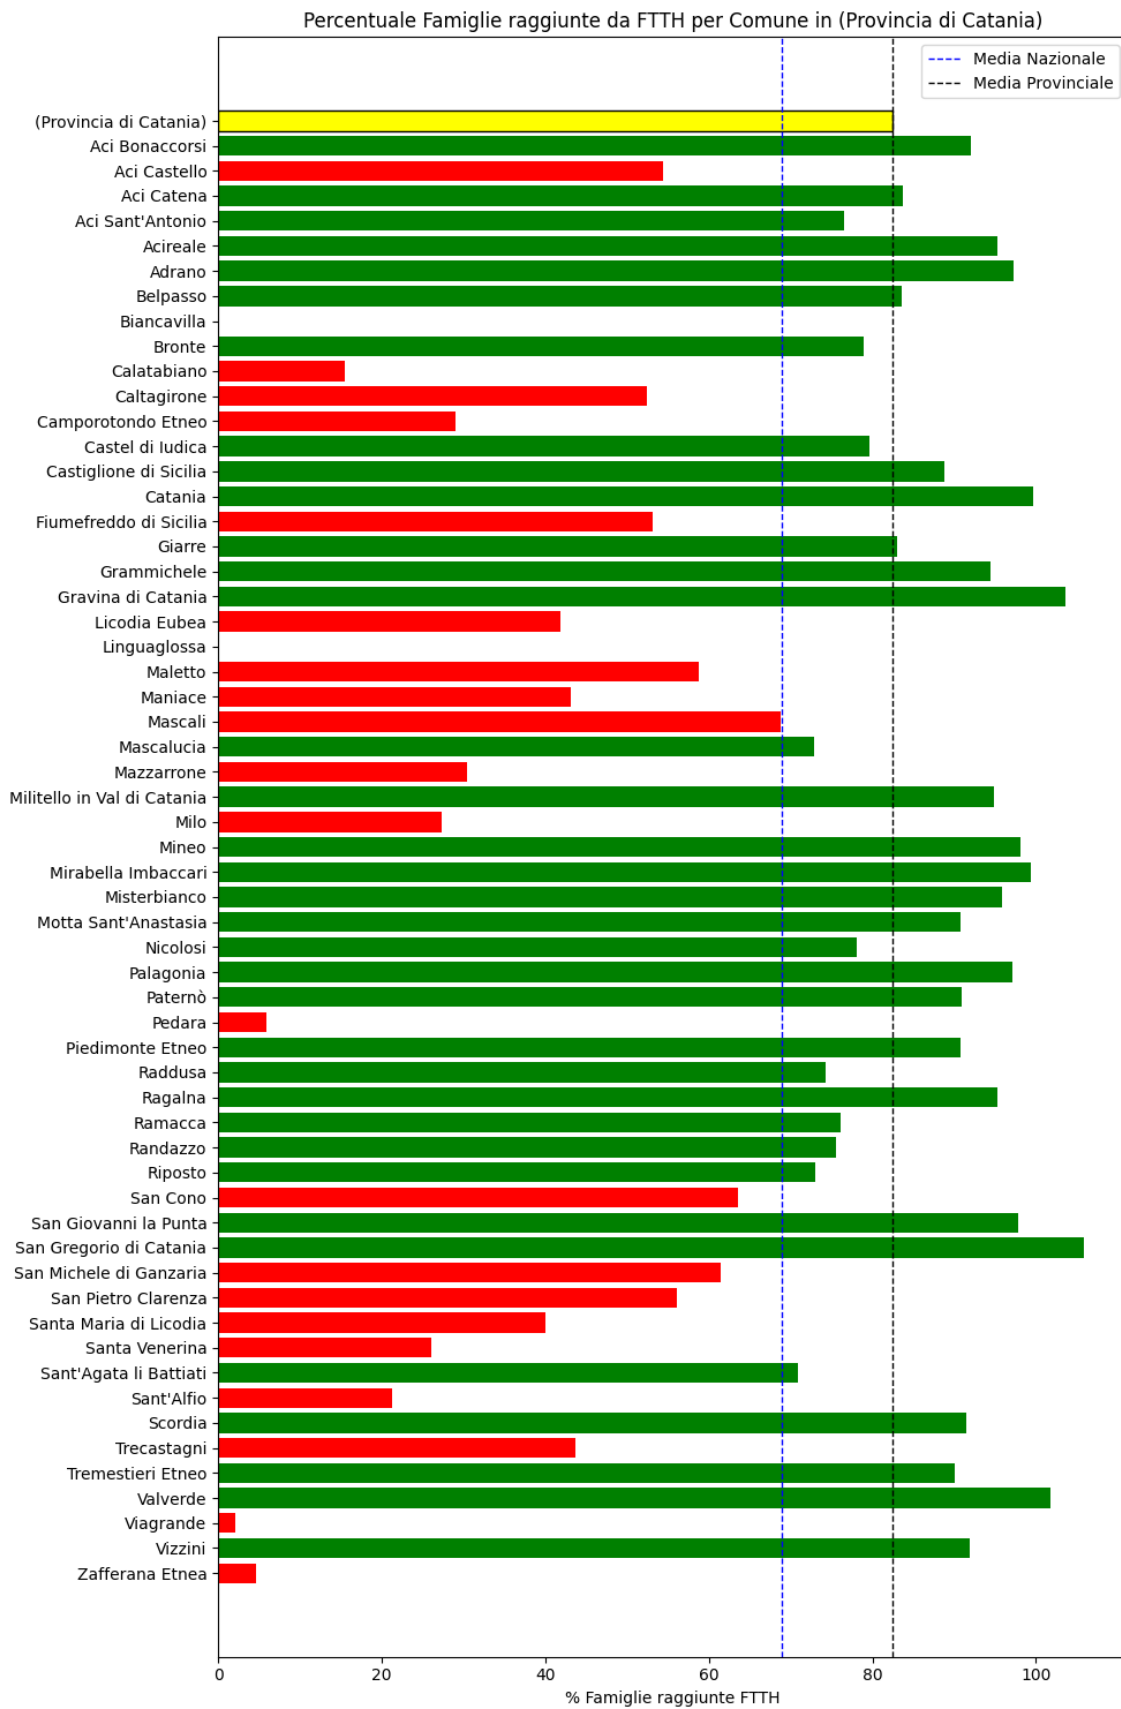

Grafico della copertura FTTH per la provincia di Catania.