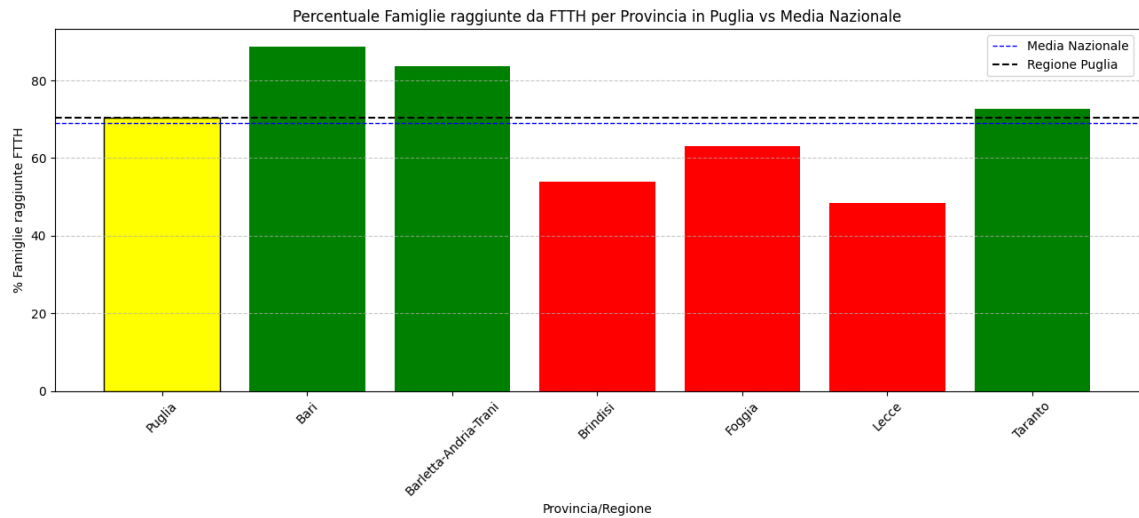

Grafico della copertura FTTH delle province della regione Piemonte.

5.13. Puglia

La regione Puglia ha una copertura FTTH che raggiunge il 70% delle famiglie, mentre la media nazionale è del 69%. Questo colloca Puglia al 5° posto nel ranking nazionale. Data la sua performance, la regione è categorizzata come 'mediamente-performante'.

Grafico della copertura FTTH per la regione Puglia.

Le province nella regione con una copertura superiore alla media regionale sono: Bari, Barletta-Andria-Trani, Taranto. Le province con una copertura inferiore alla media regionale sono: Brindisi, Foggia, Lecce. Le province che mostrano criticità (sotto-performanti) sono: Brindisi, Lecce.

Grafico della copertura FTTH delle province della regione Puglia.

5.14. Sardegna

La regione Sardegna ha una copertura FTTH che raggiunge il 55% delle famiglie, mentre la media nazionale è del 69%. Questo colloca Sardegna al 19° posto nel ranking nazionale. Data la sua performance, la regione è categorizzata come 'sotto-performante'.