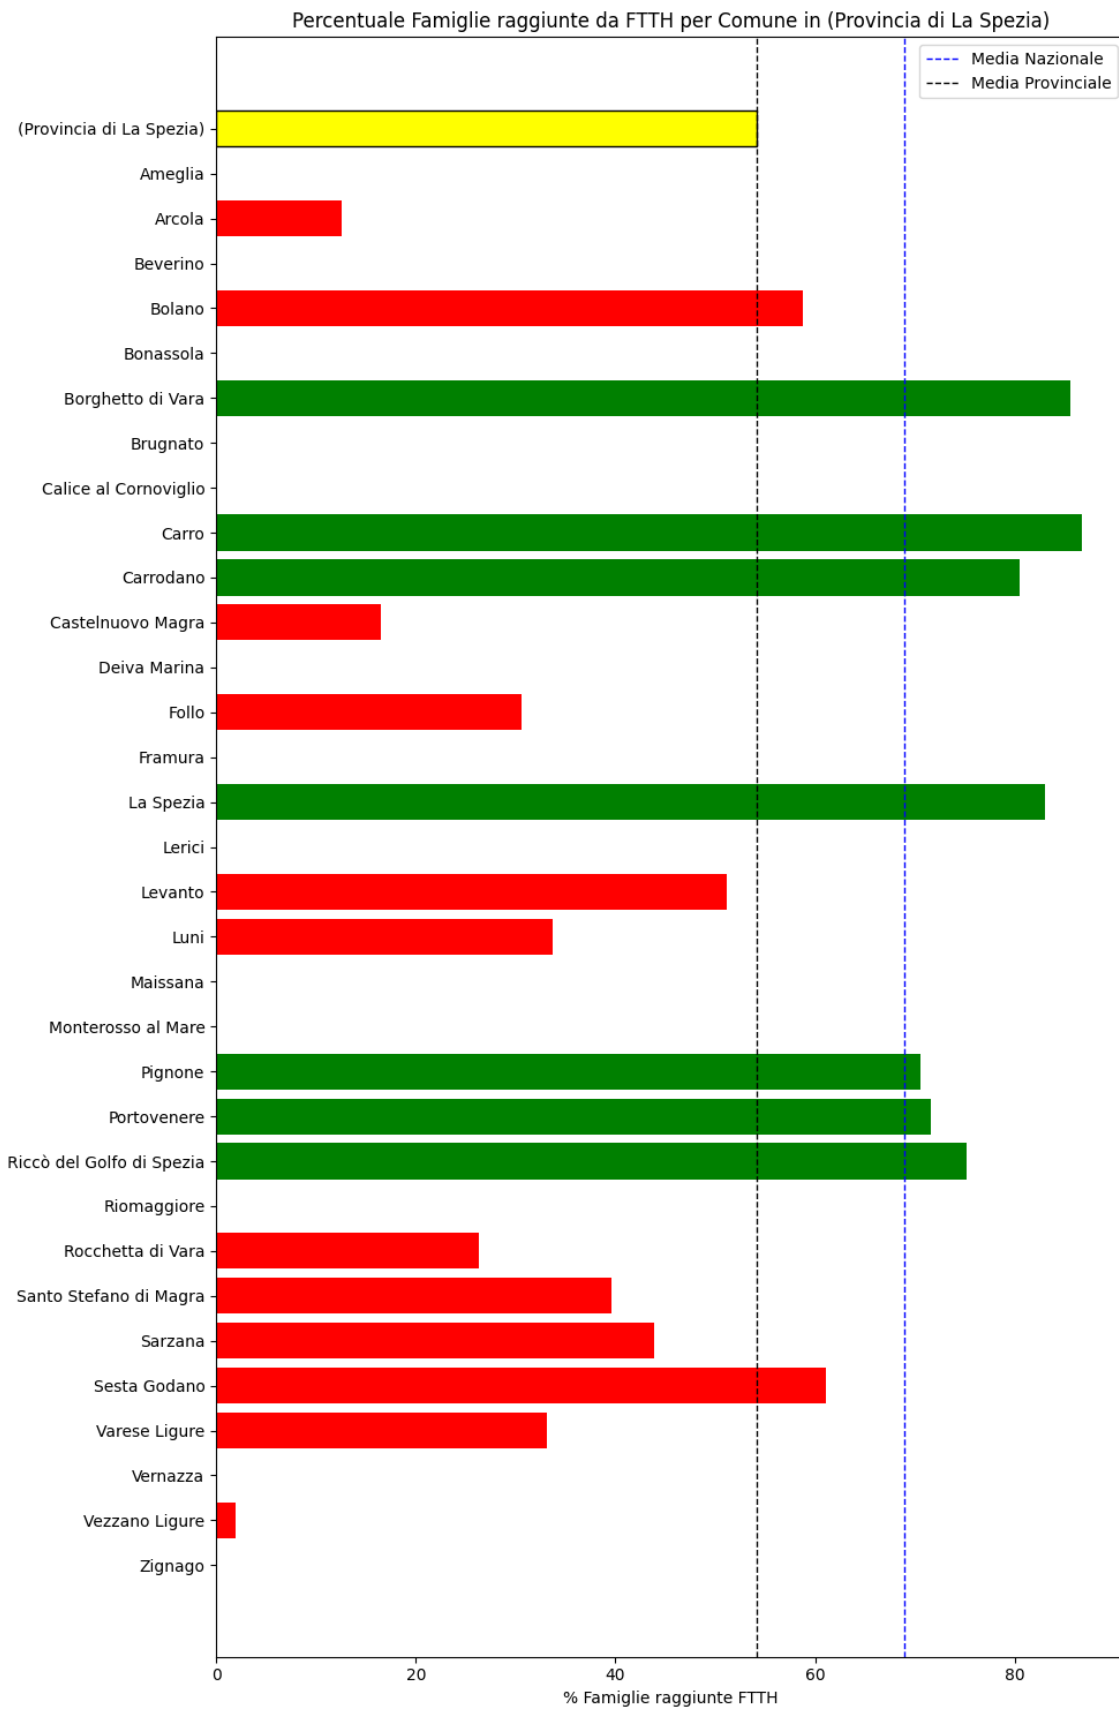

L'elenco dei comuni corrisponde a quello riscontrato nella rilevazione precedente.

Grafico della copertura FTTH per la provincia di La Spezia.

Savona

La provincia di Savona ha una copertura FTTH che raggiunge il 49% delle famiglie, mentre la media nazionale è del 69%. Questo colloca la provincia come 'sotto-performante' rispetto alla media nazionale.