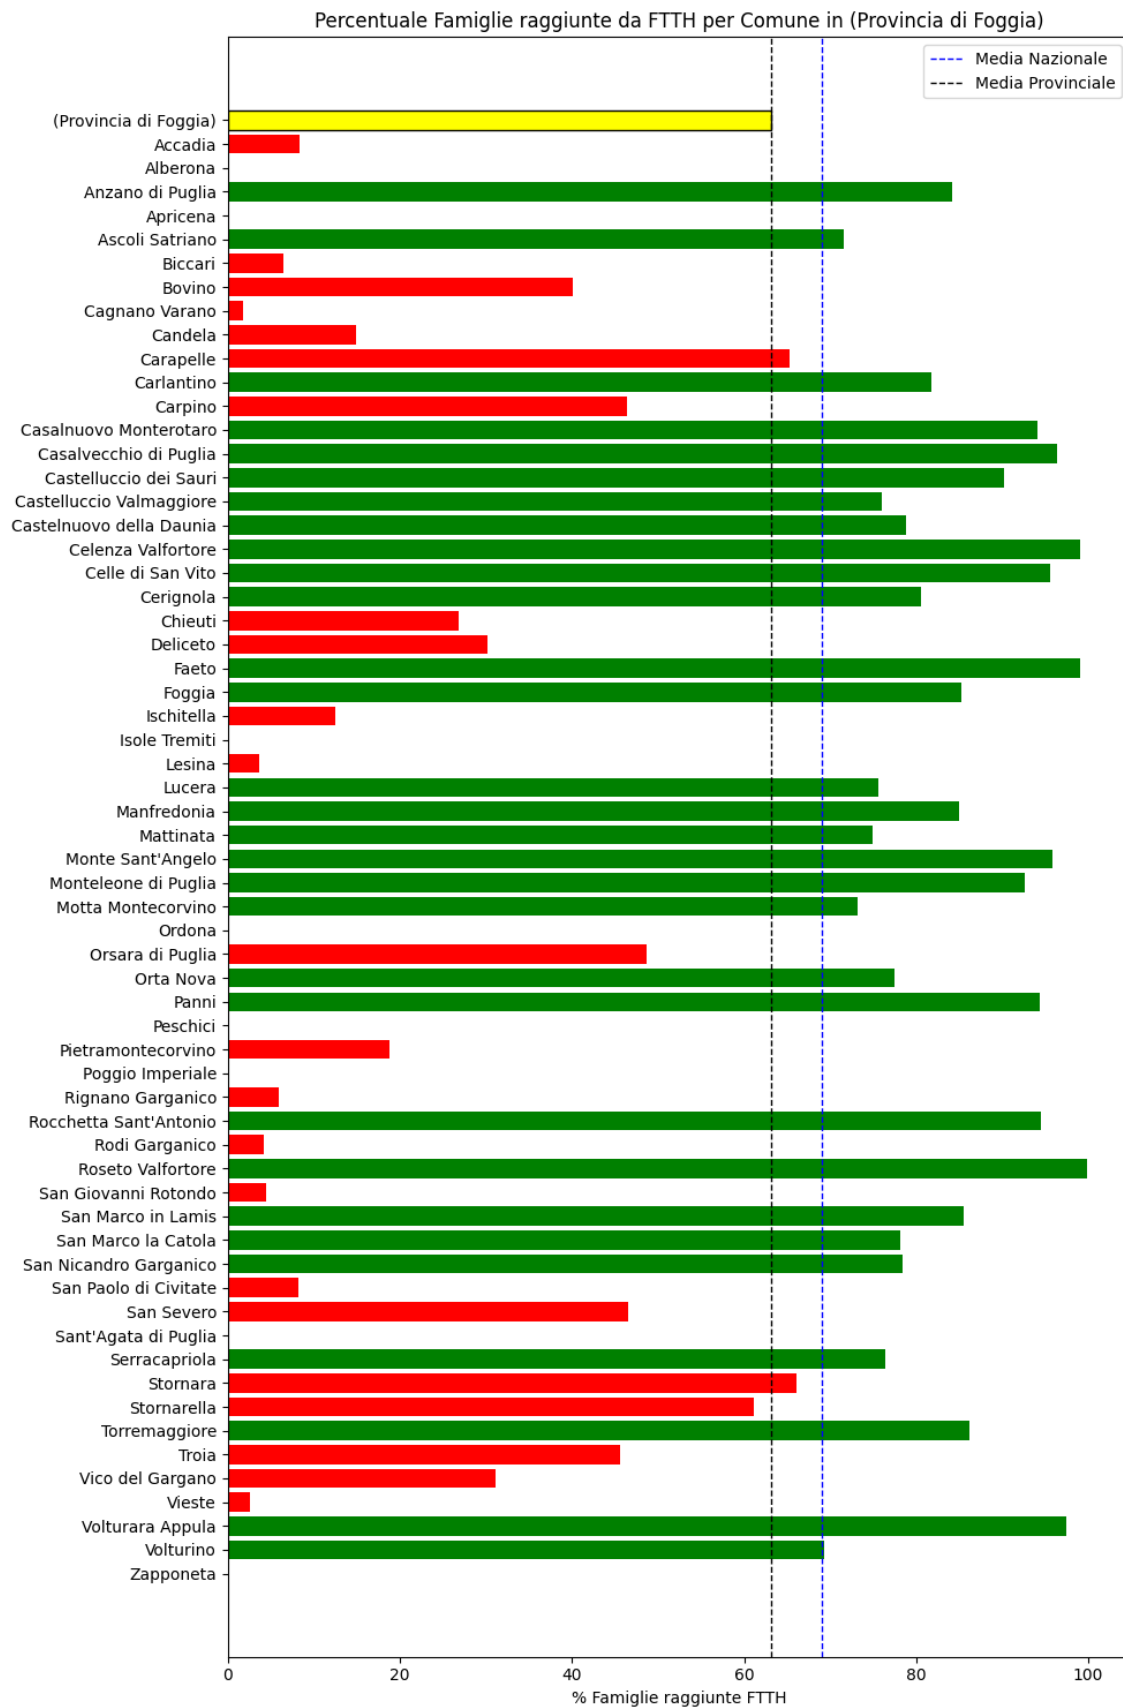

L'elenco dei comuni corrisponde a quello riscontrato nella rilevazione precedente.

Grafico della copertura FTTH per la provincia di Foggia.

Lecce

La provincia di Lecce ha una copertura FTTH che raggiunge il 48% delle famiglie, mentre la media nazionale è del 69%. Questo colloca la provincia come 'sotto-performante' rispetto alla media nazionale.