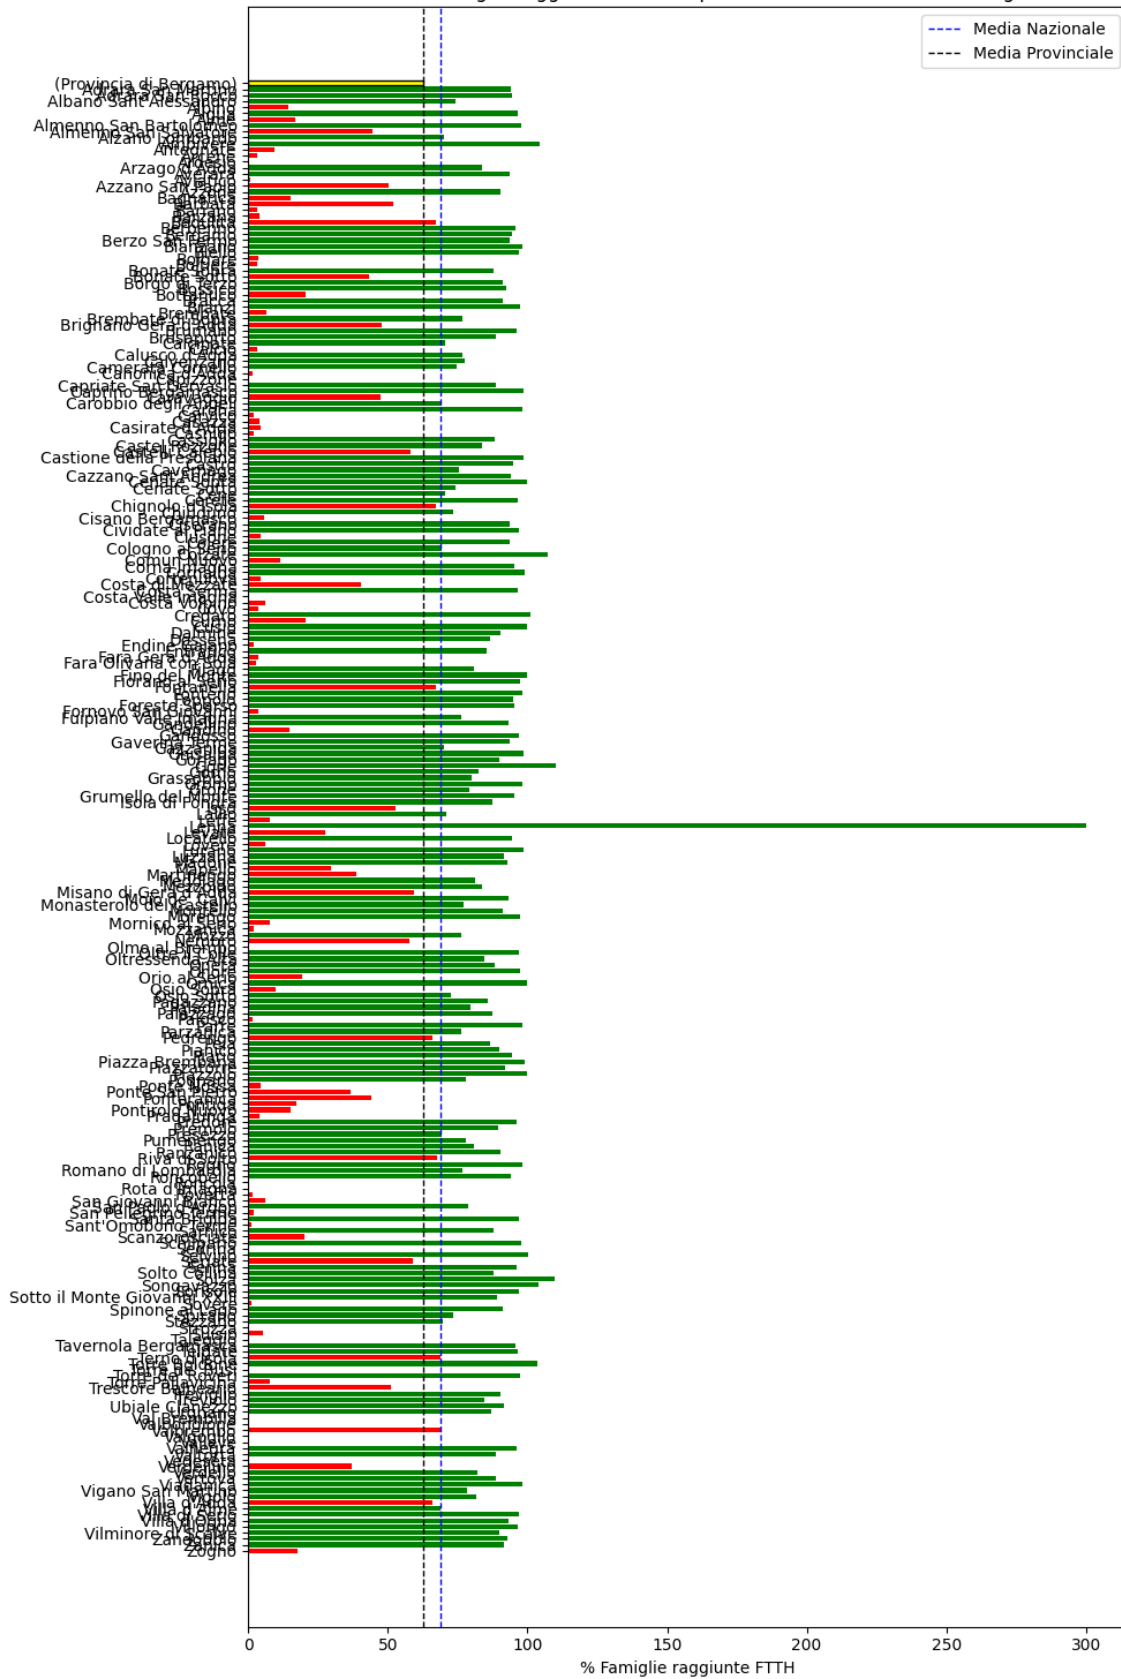

Percentuale Famiglie raggiunte da FTTH per Comune in (Provincia di Bergamo)

Grafico della copertura FTTH per la provincia di Bergamo.