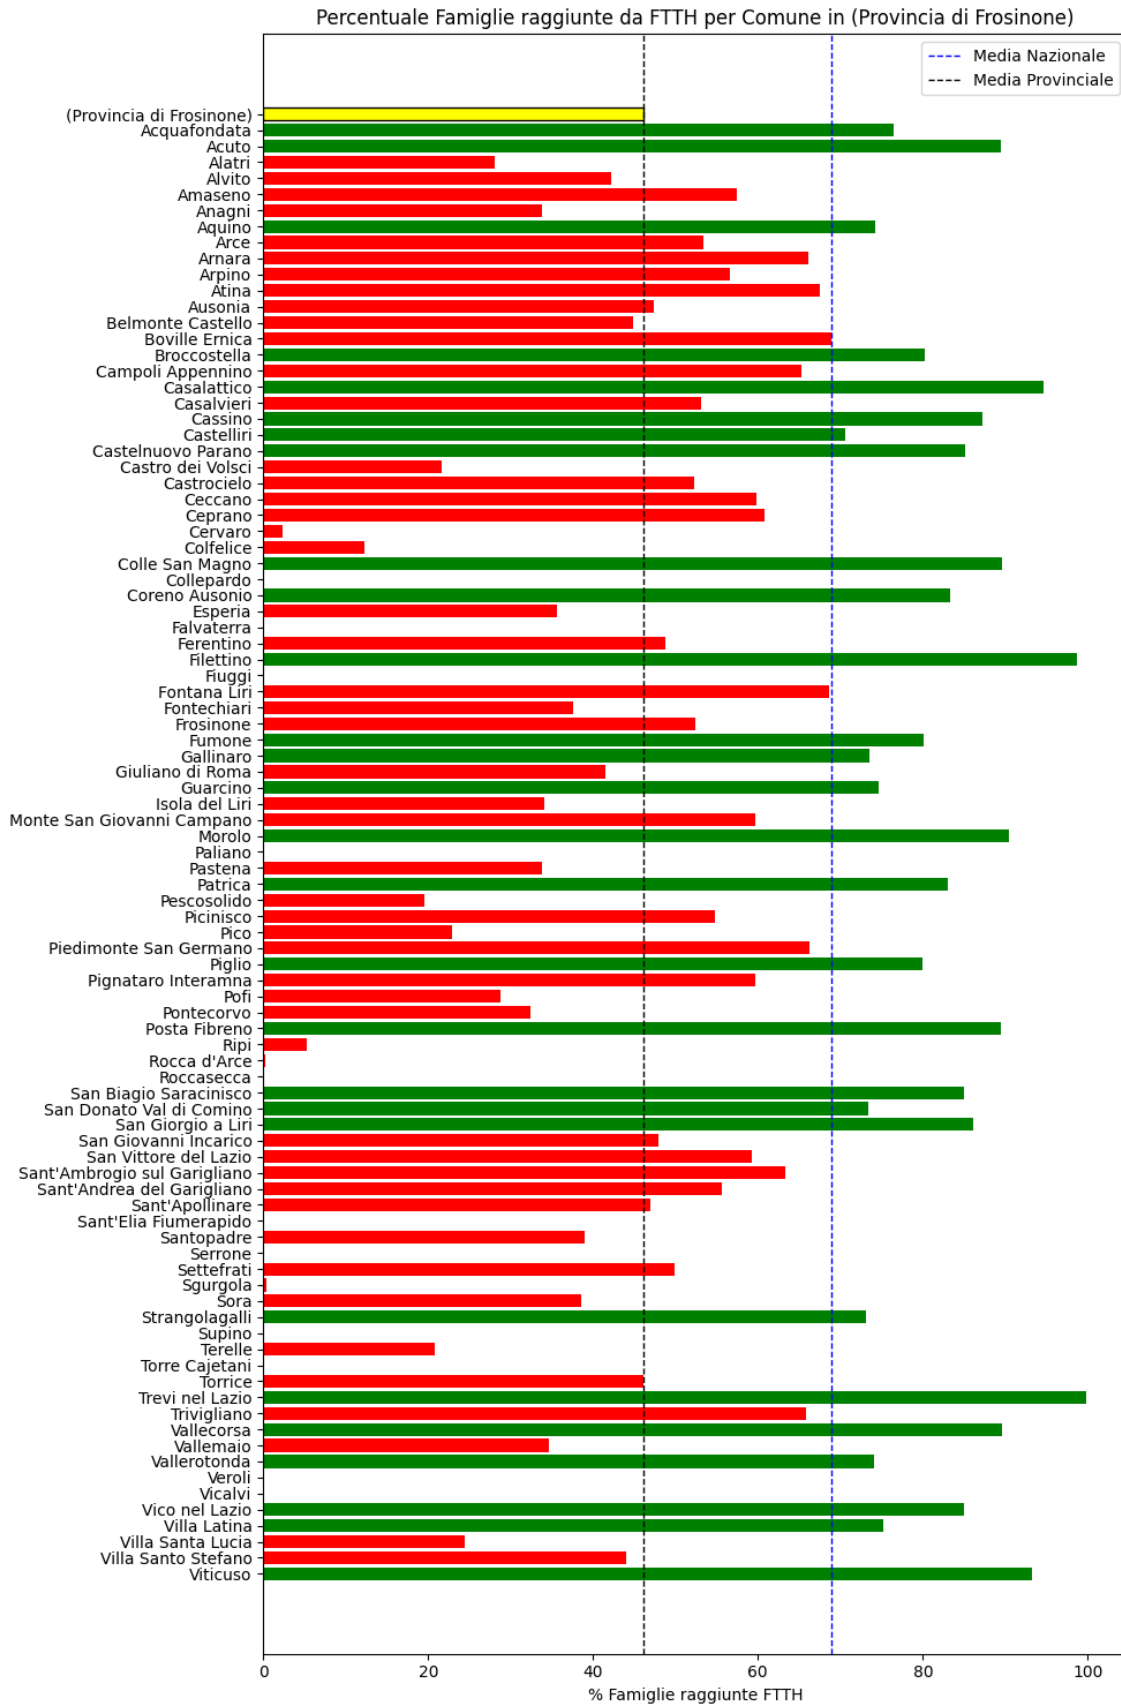

Grafico della copertura FTTH per la provincia di Frosinone.