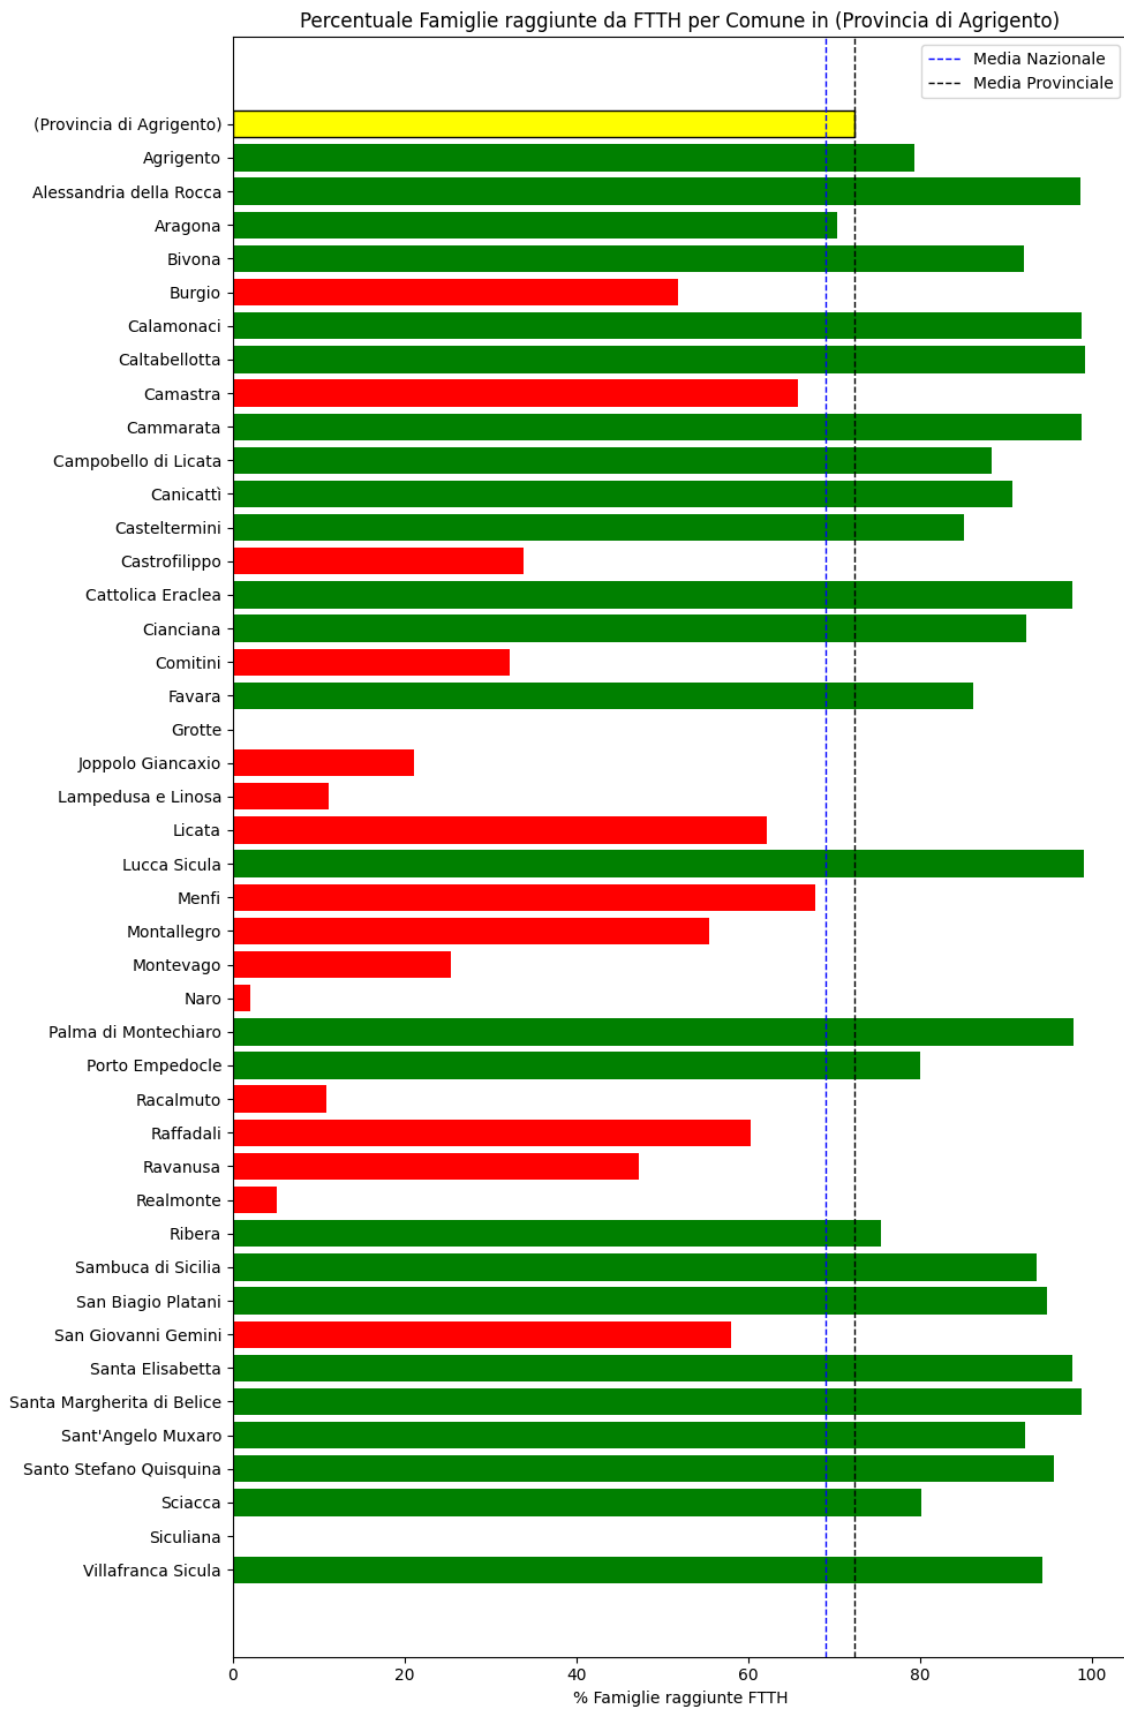

Grafico della copertura FTTH per la provincia di Agrigento.