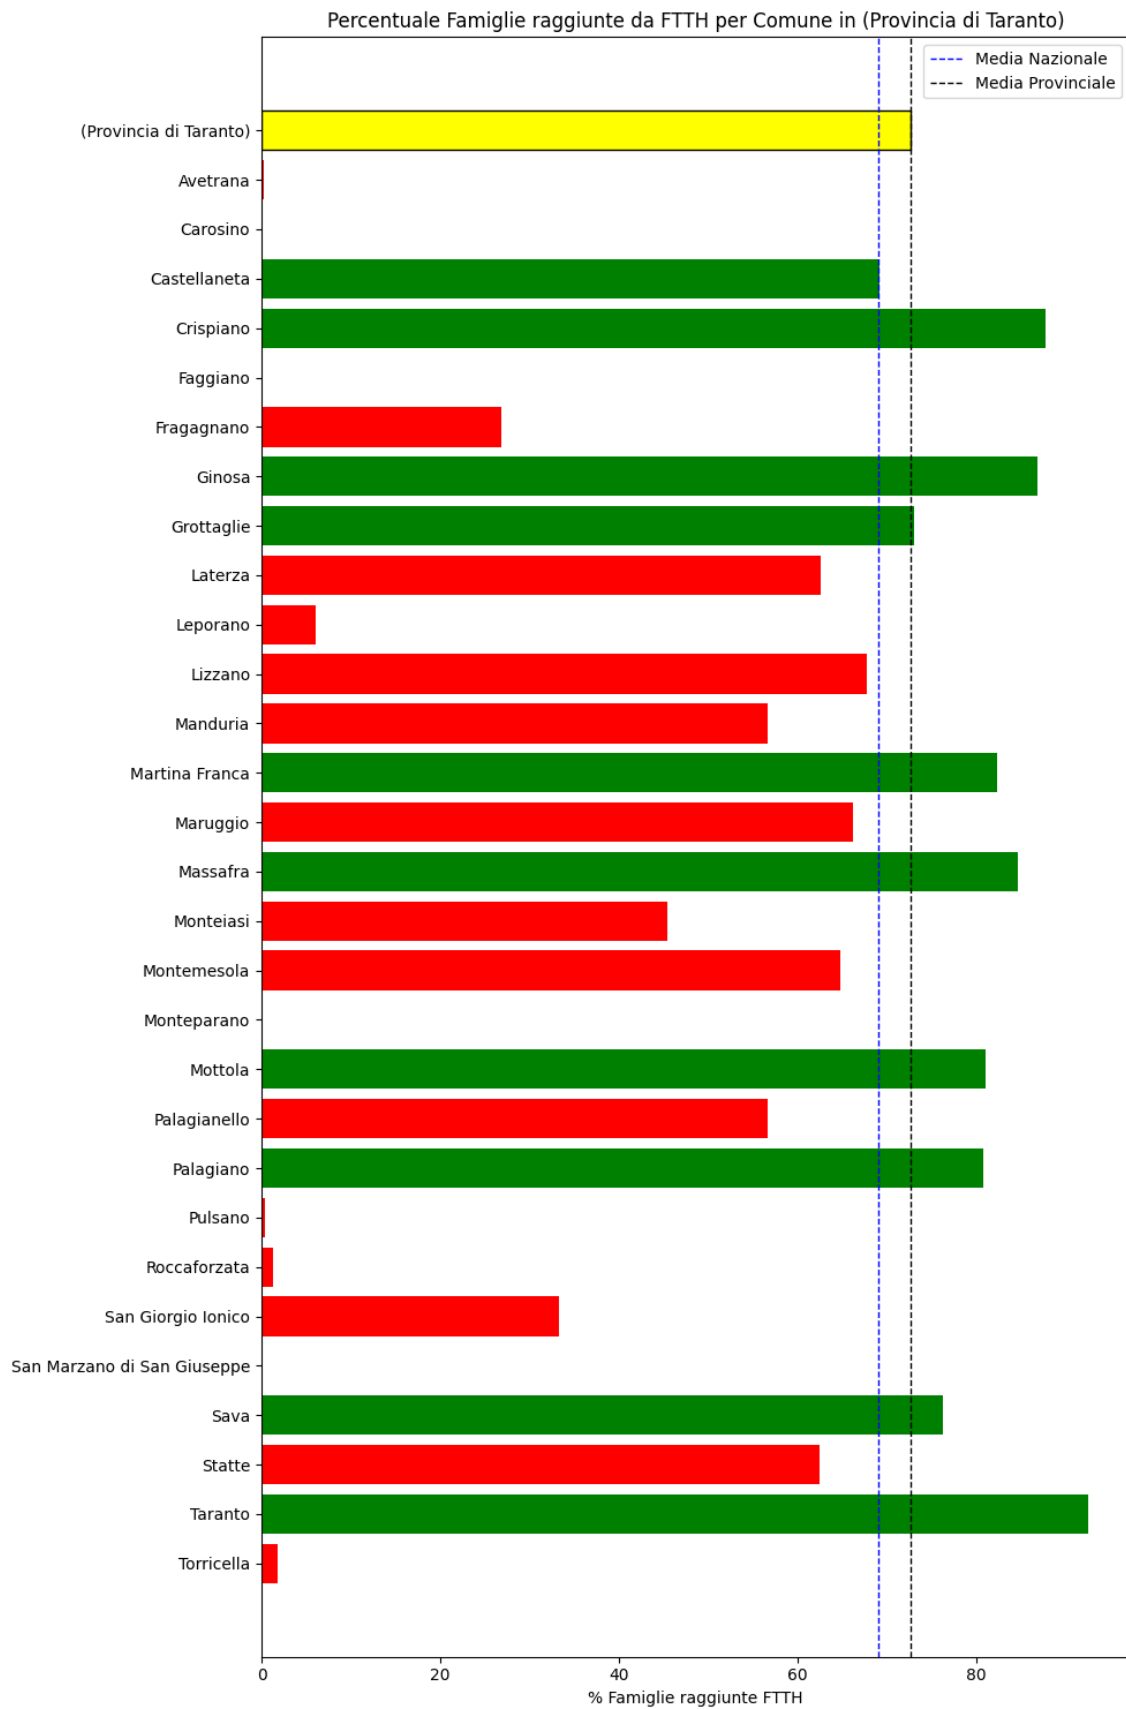

Grafico della copertura FTTH per la provincia di Taranto.

6.14. Sardegna

Cagliari

La provincia di Cagliari ha una copertura FTTH che raggiunge il 85% delle famiglie, mentre la media nazionale è del 69%. Questo colloca la provincia come 'sotto-performante' rispetto alla media nazionale.