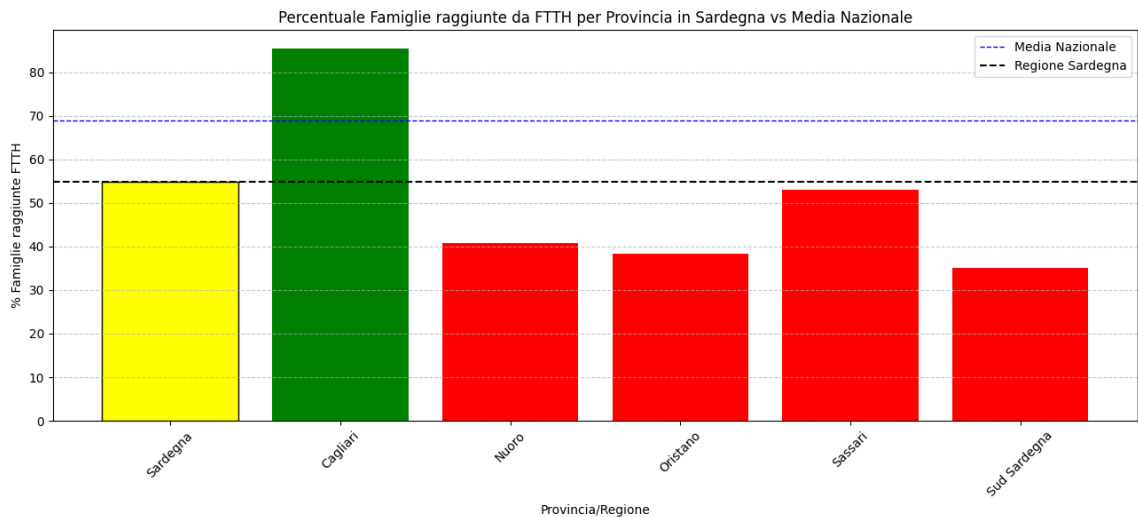

Grafico della copertura FTTH per la regione Sardegna.

Le province nella regione con una copertura superiore alla media regionale sono: Cagliari.
Le province con una copertura inferiore alla media regionale sono: Nuoro, Oristano, Sassari, Sud Sardegna. Le province che mostrano criticità (sotto-performanti) sono: Nuoro, Oristano, Sassari, Sud Sardegna.

Grafico della copertura FTTH delle province della regione Sardegna.

5.15. Sicilia

La regione Sicilia ha una copertura FTTH che raggiunge il 80% delle famiglie, mentre la media nazionale è del 69%. Questo colloca Sicilia al 2° posto nel ranking nazionale. Data la sua performance, la regione è categorizzata come 'sovra-performante'.