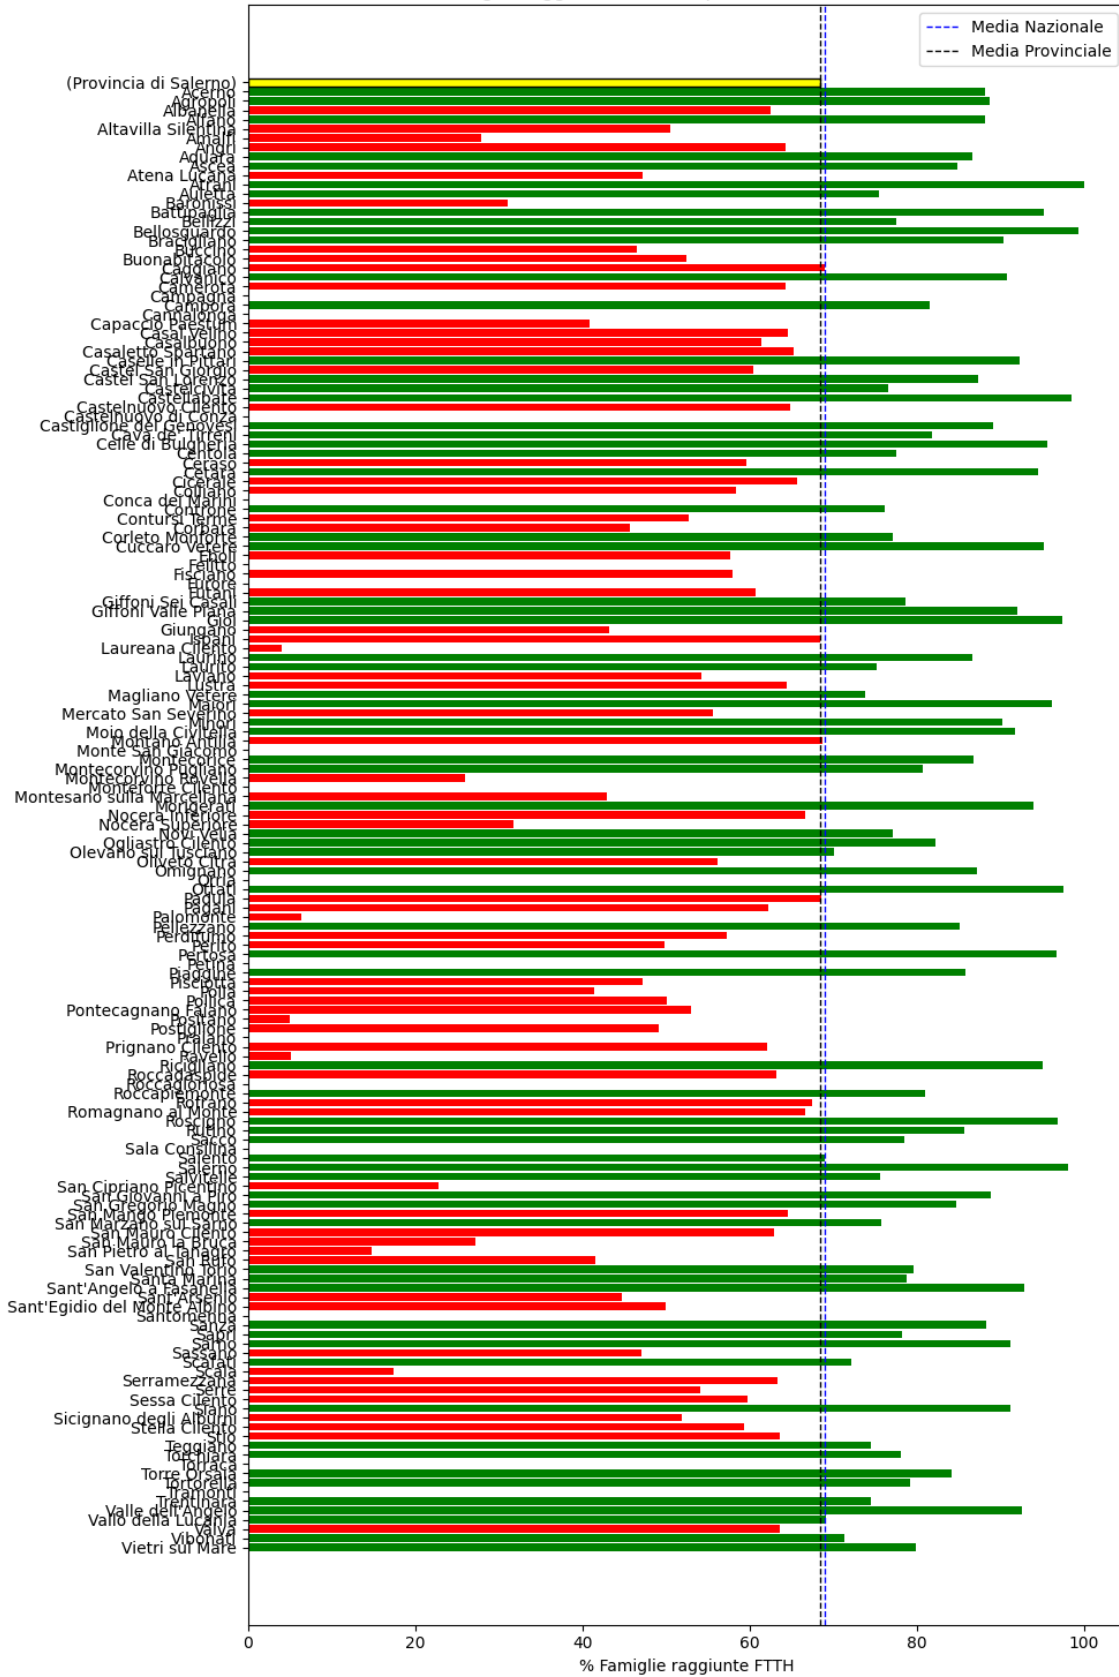

Percentuale Famiglie raggiunte da FTTH per Comune in (Provincia di Salerno)

Grafico della copertura FTTH per la provincia di Salerno.