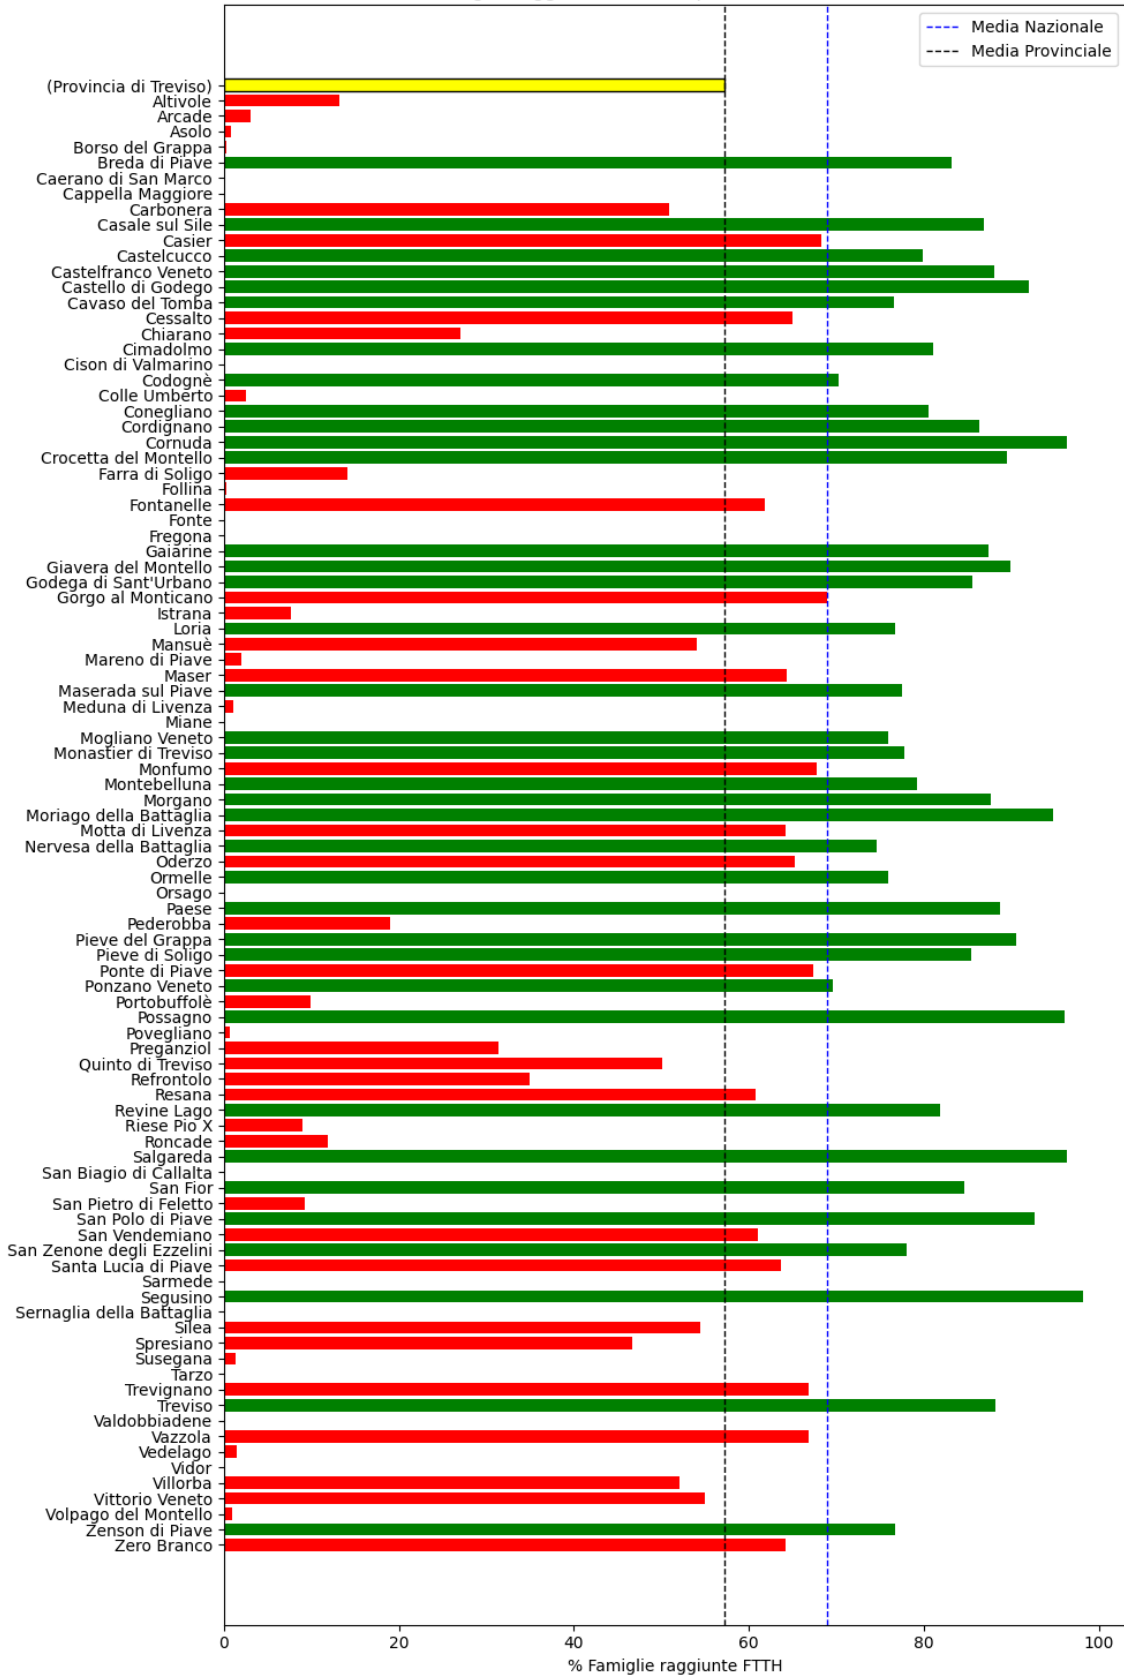

Percentuale Famiglie raggiunte da FTTH per Comune in (Provincia di Treviso)

Grafico della copertura FTTH per la provincia di Treviso.