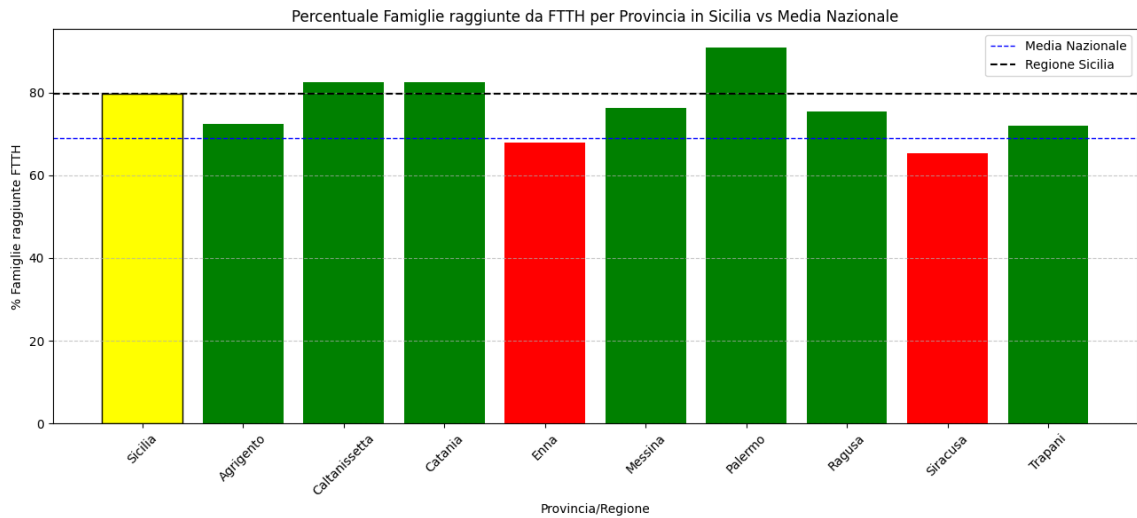

Grafico della copertura FTTH per la regione Sicilia.

Le province nella regione con una copertura superiore alla media regionale sono: Caltanissetta, Catania, Palermo. Le province con una copertura inferiore alla media regionale sono: Agrigento, Enna, Messina, Ragusa, Siracusa, Trapani.

Grafico della copertura FTTH delle province della regione Sicilia.

5.16. Toscana

La regione Toscana ha una copertura FTTH che raggiunge il 61% delle famiglie, mentre la media nazionale è del 69%. Questo colloca Toscana al 17° posto nel ranking nazionale. Data la sua performance, la regione è categorizzata come 'sotto-performante'.