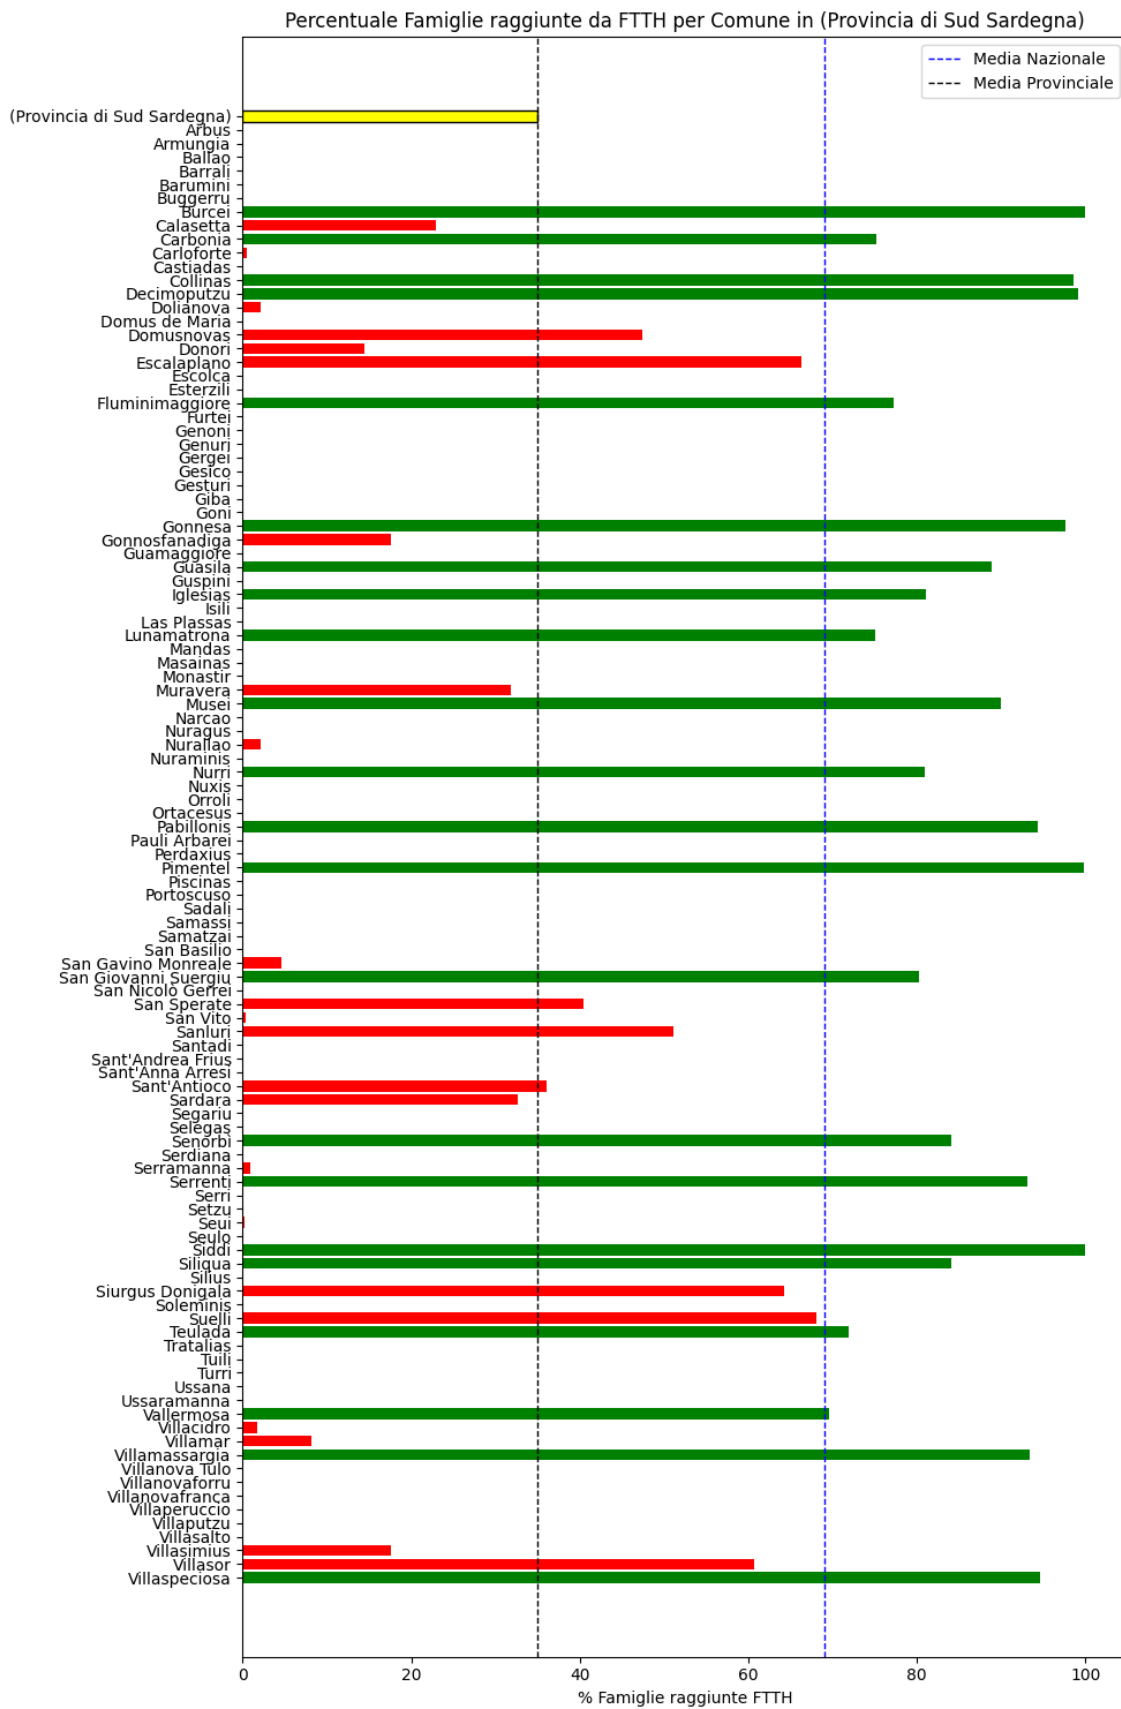

L'elenco dei comuni corrisponde a quello riscontrato nella rilevazione precedente.

Grafico della copertura FTTH per la provincia di Sud Sardegna.

6.15. Sicilia

Agrigento

La provincia di Agrigento ha una copertura FTTH che raggiunge il 72% delle famiglie, mentre la media nazionale è del 69%. Questo colloca la provincia come 'sotto-performante' rispetto alla media nazionale.