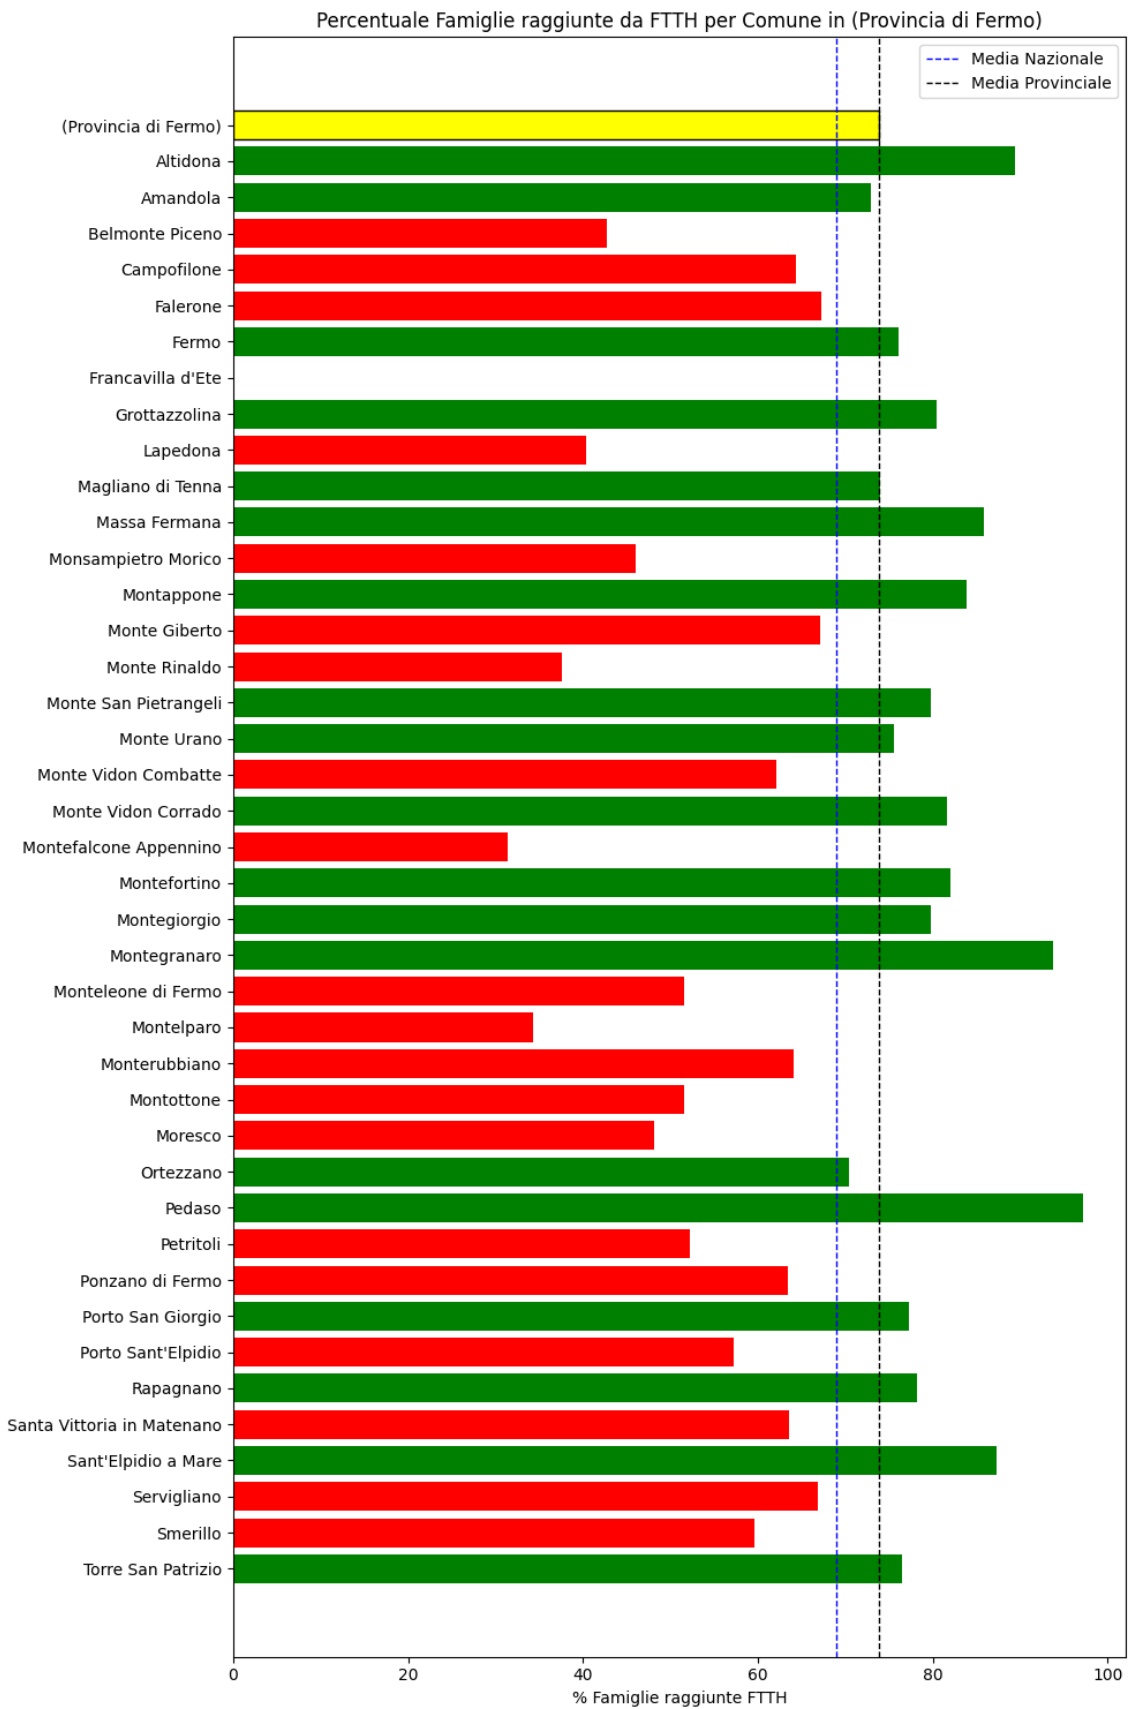

L'elenco dei comuni corrisponde a quello riscontrato nella rilevazione precedente.

Grafico della copertura FTTH per la provincia di Fermo.

Macerata

La provincia di Macerata ha una copertura FTTH che raggiunge il 70% delle famiglie, mentre la media nazionale è del 69%. Questo colloca la provincia come 'sotto-performante' rispetto alla media nazionale.