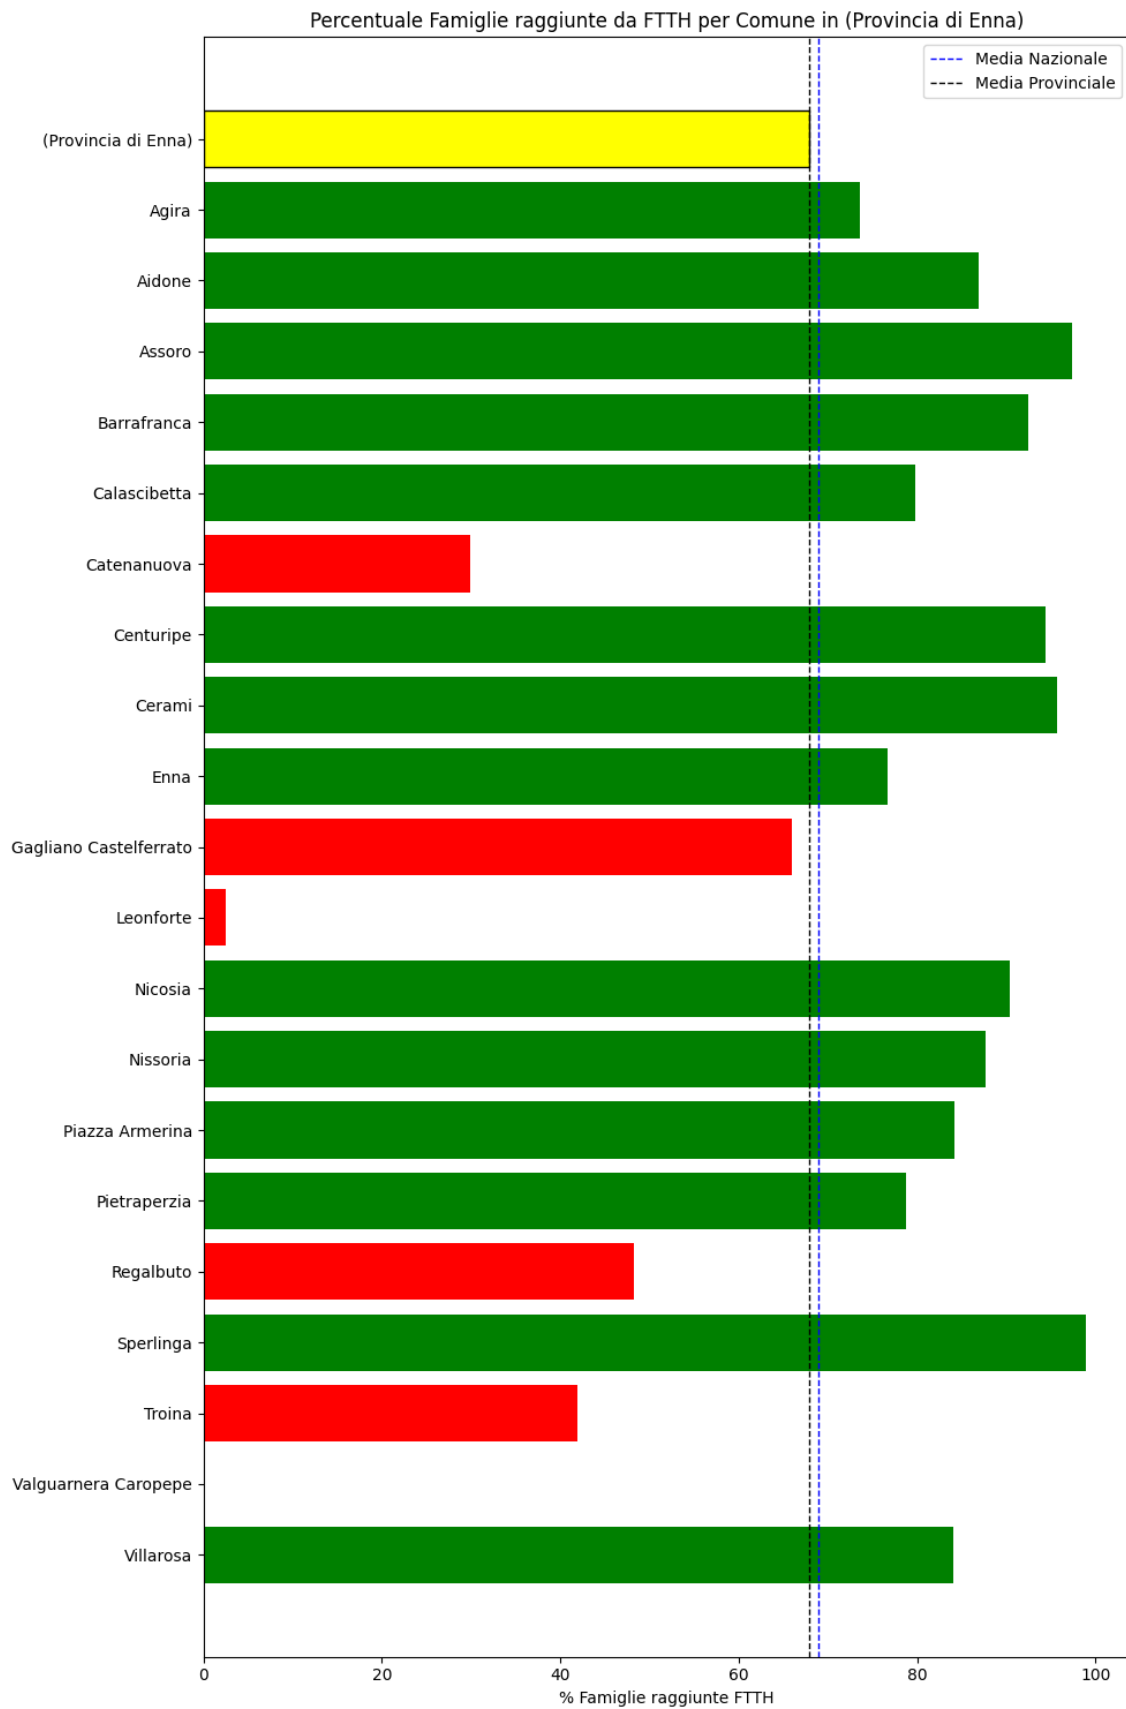

L'elenco dei comuni corrisponde a quello riscontrato nella rilevazione precedente.

Grafico della copertura FTTH per la provincia di Enna.

Messina

La provincia di Messina ha una copertura FTTH che raggiunge il 76% delle famiglie, mentre la media nazionale è del 69%. Questo colloca la provincia come 'sotto-performante' rispetto alla media nazionale.