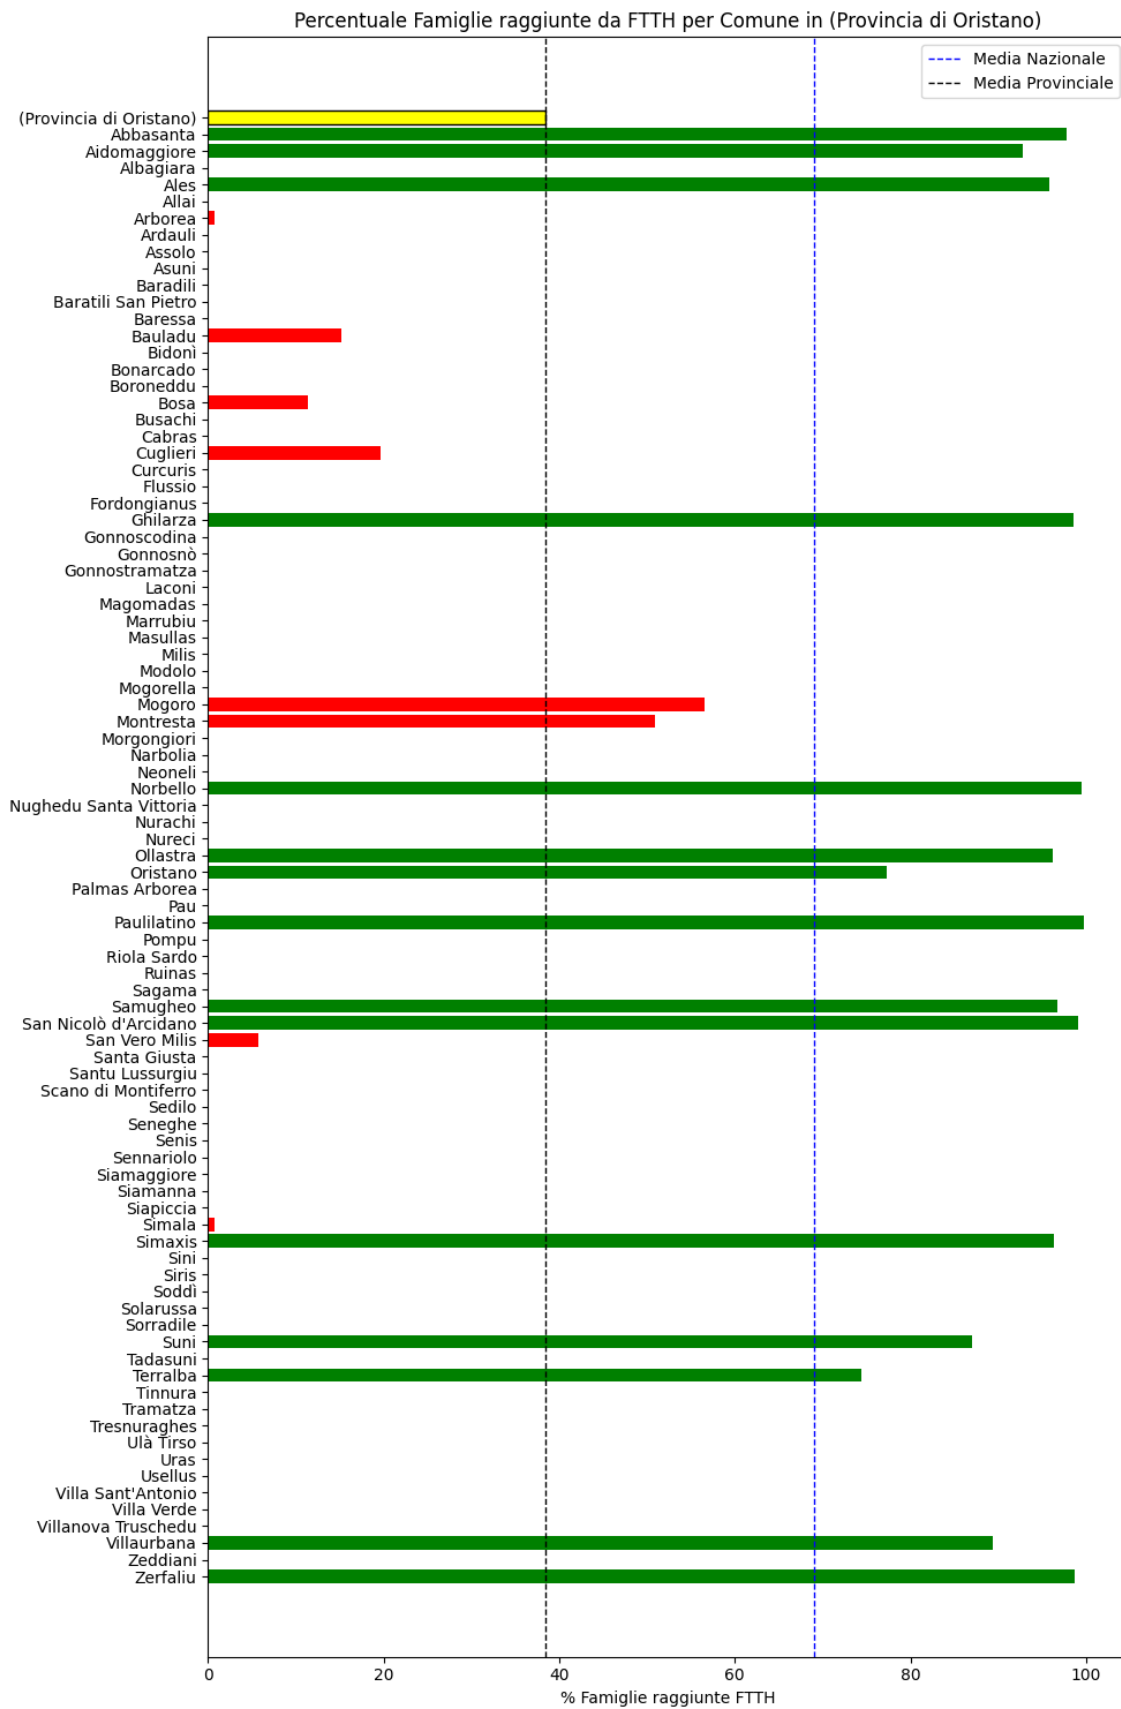

Grafico della copertura FTTH per la provincia di Oristano.