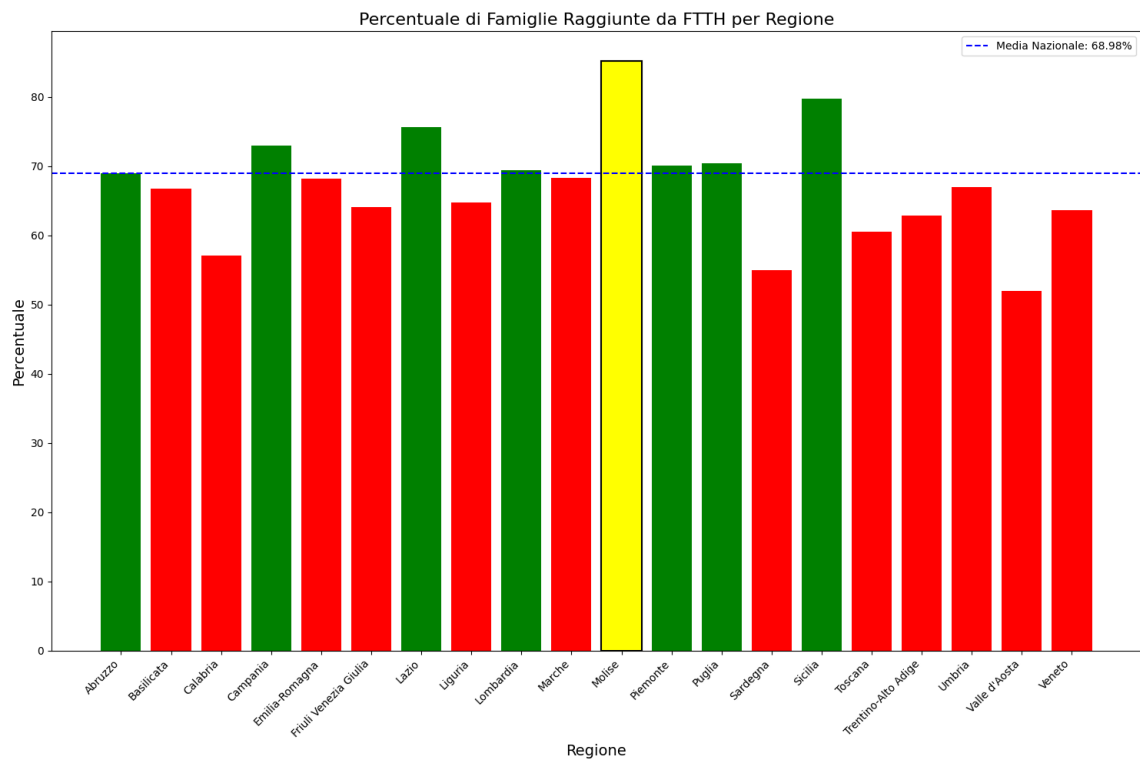

Grafico della copertura FTTH delle province della regione Marche.

5.11. Molise

La regione Molise ha una copertura FTTH che raggiunge il 85% delle famiglie, mentre la media nazionale è del 69%. Questo colloca Molise al 1° posto nel ranking nazionale. Data la sua performance, la regione è categorizzata come 'sovra-performante'.

Nella regione Molise, rispetto alla rilevazione del 15/01/2024, hanno avuto un incremento maggiore di 5% le seguenti province: Campobasso (6.41%), Isernia (13.77%).

Grafico della copertura FTTH per la regione Molise.

Le province nella regione con una copertura superiore alla media regionale sono: Campobasso. Le province con una copertura inferiore alla media regionale sono: Isernia.

Grafico della copertura FTTH delle province della regione Molise.

5.12. Piemonte

La regione Piemonte ha una copertura FTTH che raggiunge il 70% delle famiglie, mentre la media nazionale è del 69%. Questo colloca Piemonte al 6° posto nel ranking nazionale. Data la sua performance, la regione è categorizzata come 'mediamente-performante'. Nella regione Piemonte, rispetto alla rilevazione del 15/01/2024, hanno avuto un incremento maggiore di 5% le seguenti province: Alessandria (17.19%), Asti (10.87%), Biella (6.79%), Cuneo (8.32%), Novara (21.65%), Torino (11.81%), Verbano-Cusio-Ossola (8.65%), Vercelli (11.07%).