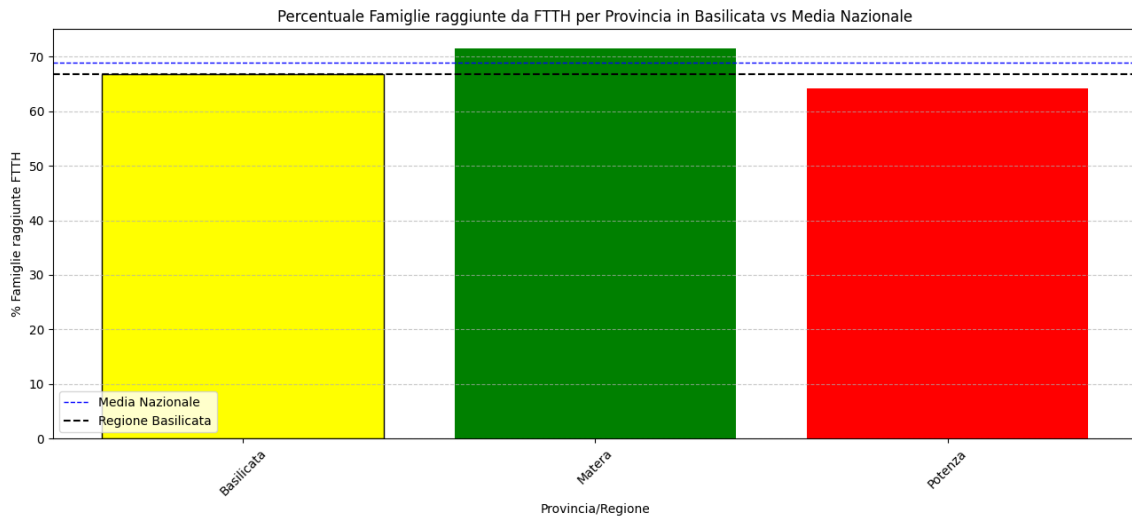

Le province nella regione con una copertura superiore alla media regionale sono: L'Aquila, Pescara. Le province con una copertura inferiore alla media regionale sono: Chieti, Teramo. Le province che mostrano criticità (sotto-performanti) sono: Teramo.

Grafico della copertura FTTH delle province della regione Abruzzo.

5.2. Basilicata

La regione Basilicata ha una copertura FTTH che raggiunge il 67% delle famiglie, mentre la media nazionale è del 69%. Questo colloca Basilicata al 12° posto nel ranking nazionale. Data la sua performance, la regione è categorizzata come 'mediamente-performante'. Nella regione Basilicata, rispetto alla rilevazione del 15/01/2024, hanno avuto un incremento maggiore di 5% le seguenti province: Matera (28.89%), Potenza (30.74%).

Grafico della copertura FTTH per la regione Basilicata.

Le province nella regione con una copertura superiore alla media regionale sono: Matera.
Le province con una copertura inferiore alla media regionale sono: Potenza.

Grafico della copertura FTTH delle province della regione Basilicata.

5.3. Calabria

La regione Calabria ha una copertura FTTH che raggiunge il 57% delle famiglie, mentre la media nazionale è del 69%. Questo colloca Calabria al 18° posto nel ranking nazionale. Data la sua performance, la regione è categorizzata come 'sotto-performante'.