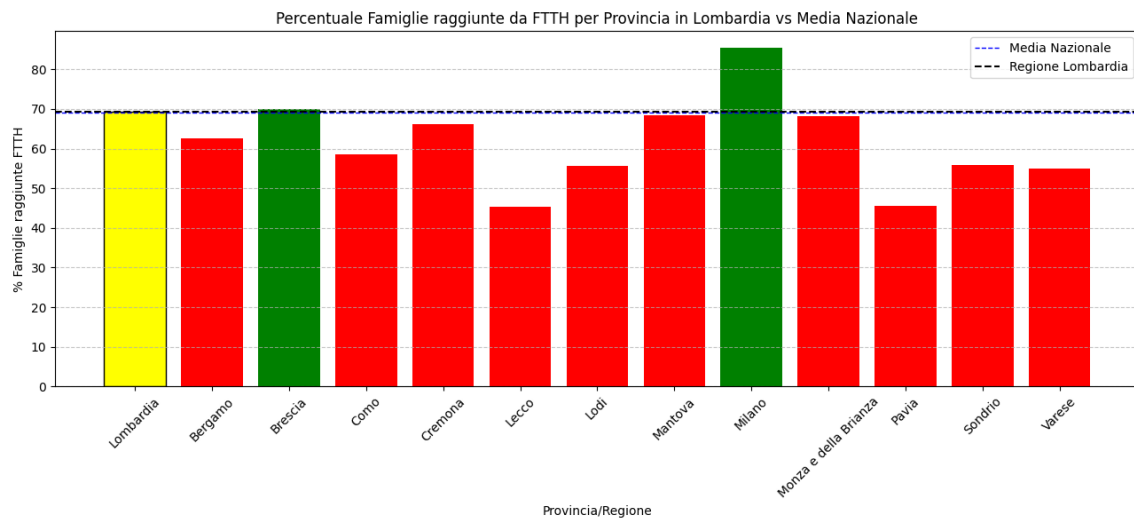

Le province nella regione con una copertura superiore alla media regionale sono: Genova.
Le province con una copertura inferiore alla media regionale sono: Imperia, La Spezia, Savona. Le province che mostrano criticità (sotto-performanti) sono: Imperia, La Spezia, Savona.

Grafico della copertura FTTH delle province della regione Liguria.

5.9. Lombardia

La regione Lombardia ha una copertura FTTH che raggiunge il 69% delle famiglie, mentre la media nazionale è del 69%. Questo colloca Lombardia al 7° posto nel ranking nazionale. Data la sua performance, la regione è categorizzata come 'mediamente-performante'. Nella regione Lombardia, rispetto alla rilevazione del 15/01/2024, hanno avuto un incremento maggiore di 5% le seguenti province: Bergamo (20.18%), Brescia (33.95%), Como (19.46%), Cremona (6.25%), Lecco (15.15%), Lodi (19.49%), Milano (9.82%), Monza e della Brianza (26.88%), Pavia (13.40%), Varese (17.86%).

Grafico della copertura FTTH per la regione Lombardia.

Le province nella regione con una copertura superiore alla media regionale sono: Brescia, Milano. Le province con una copertura inferiore alla media regionale sono: Bergamo, Como, Cremona, Lecco, Lodi, Mantova, Monza e della Brianza, Pavia, Sondrio, Varese. Le province che mostrano criticità (sotto-performanti) sono: Bergamo, Como, Lecco, Lodi, Pavia, Sondrio, Varese.

Grafico della copertura FTTH delle province della regione Lombardia.

5.10. Marche

La regione Marche ha una copertura FTTH che raggiunge il 68% delle famiglie, mentre la media nazionale è del 69%. Questo colloca Marche al 9° posto nel ranking nazionale. Data la sua performance, la regione è categorizzata come 'mediamente-performante'.