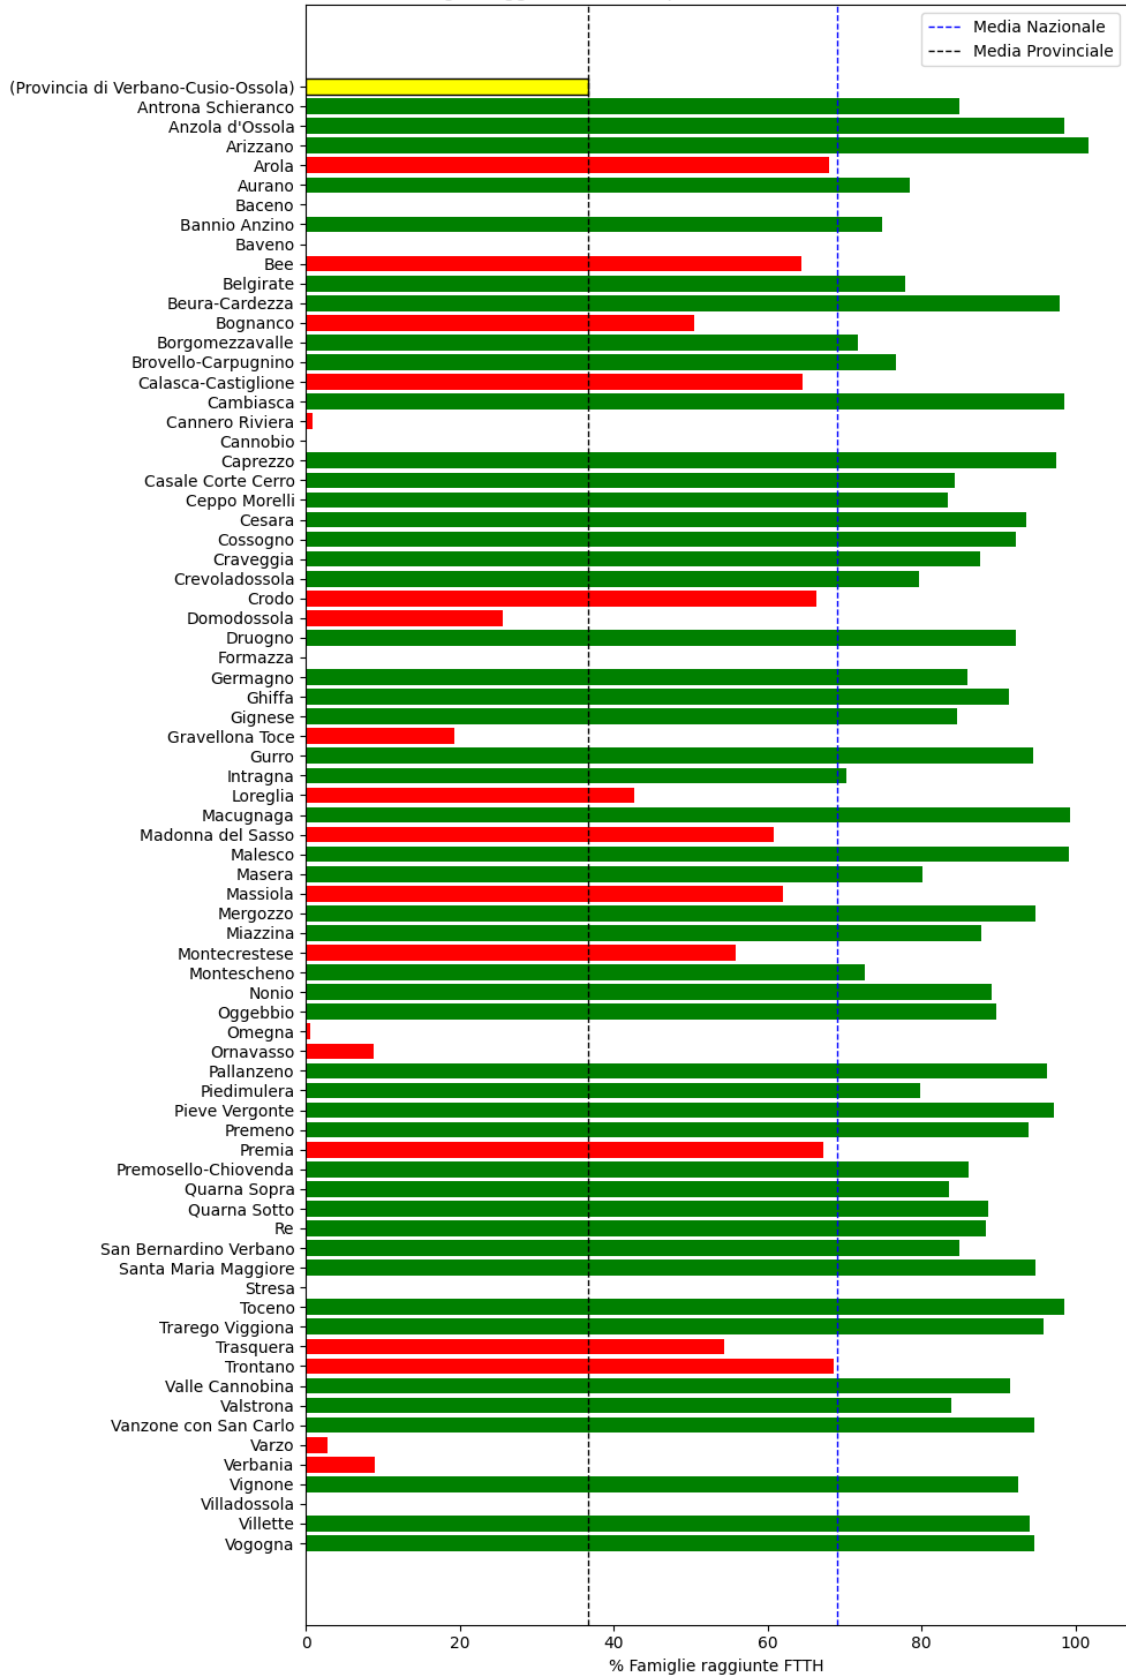

L'elenco dei comuni corrisponde a quello riscontrato nella rilevazione precedente.

Percentuale Famiglie raggiunte da FTTH per Comune in (Provincia di Verbano-Cusio-Ossola)

Grafico della copertura FTTH per la provincia di Verbano-Cusio-Ossola.