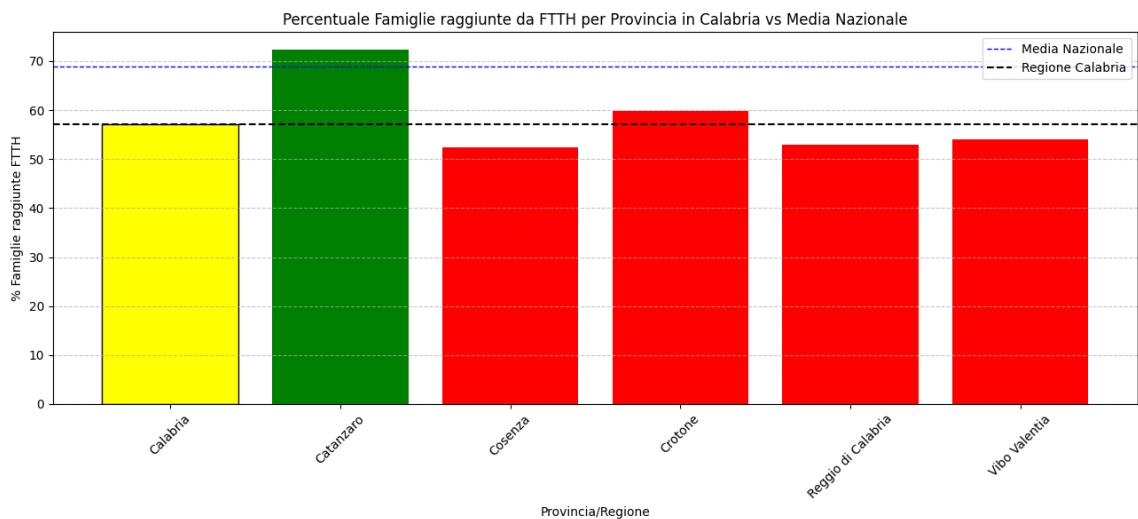

Grafico della copertura FTTH delle province della regione Basilicata.

5.3. Calabria

La regione Calabria ha una copertura FTTH che raggiunge il 57% delle famiglie, mentre la media nazionale è del 69%. Questo colloca Calabria al 18° posto nel ranking nazionale. Data la sua performance, la regione è categorizzata come 'sotto-performante'.

Nella regione Calabria, rispetto alla rilevazione del 15/01/2024, hanno avuto un incremento maggiore di 5% le seguenti province: Catanzaro (33.22%), Cosenza (34.52%), Crotona (23.99%), Reggio di Calabria (20.95%), Vibo Valentia (33.88%).

Grafico della copertura FTTH per la regione Calabria.

Le province nella regione con una copertura superiore alla media regionale sono: Catanzaro, Crotona. Le province con una copertura inferiore alla media regionale sono: Cosenza, Reggio di Calabria, Vibo Valentia. Le province che mostrano criticità (sotto-performanti) sono: Cosenza, Crotona, Reggio di Calabria, Vibo Valentia.

Grafico della copertura FTTH delle province della regione Calabria.

5.4. Campania

La regione Campania ha una copertura FTTH che raggiunge il 73% delle famiglie, mentre la media nazionale è del 69%. Questo colloca Campania al 4° posto nel ranking nazionale. Data la sua performance, la regione è categorizzata come 'mediamente-performante'.