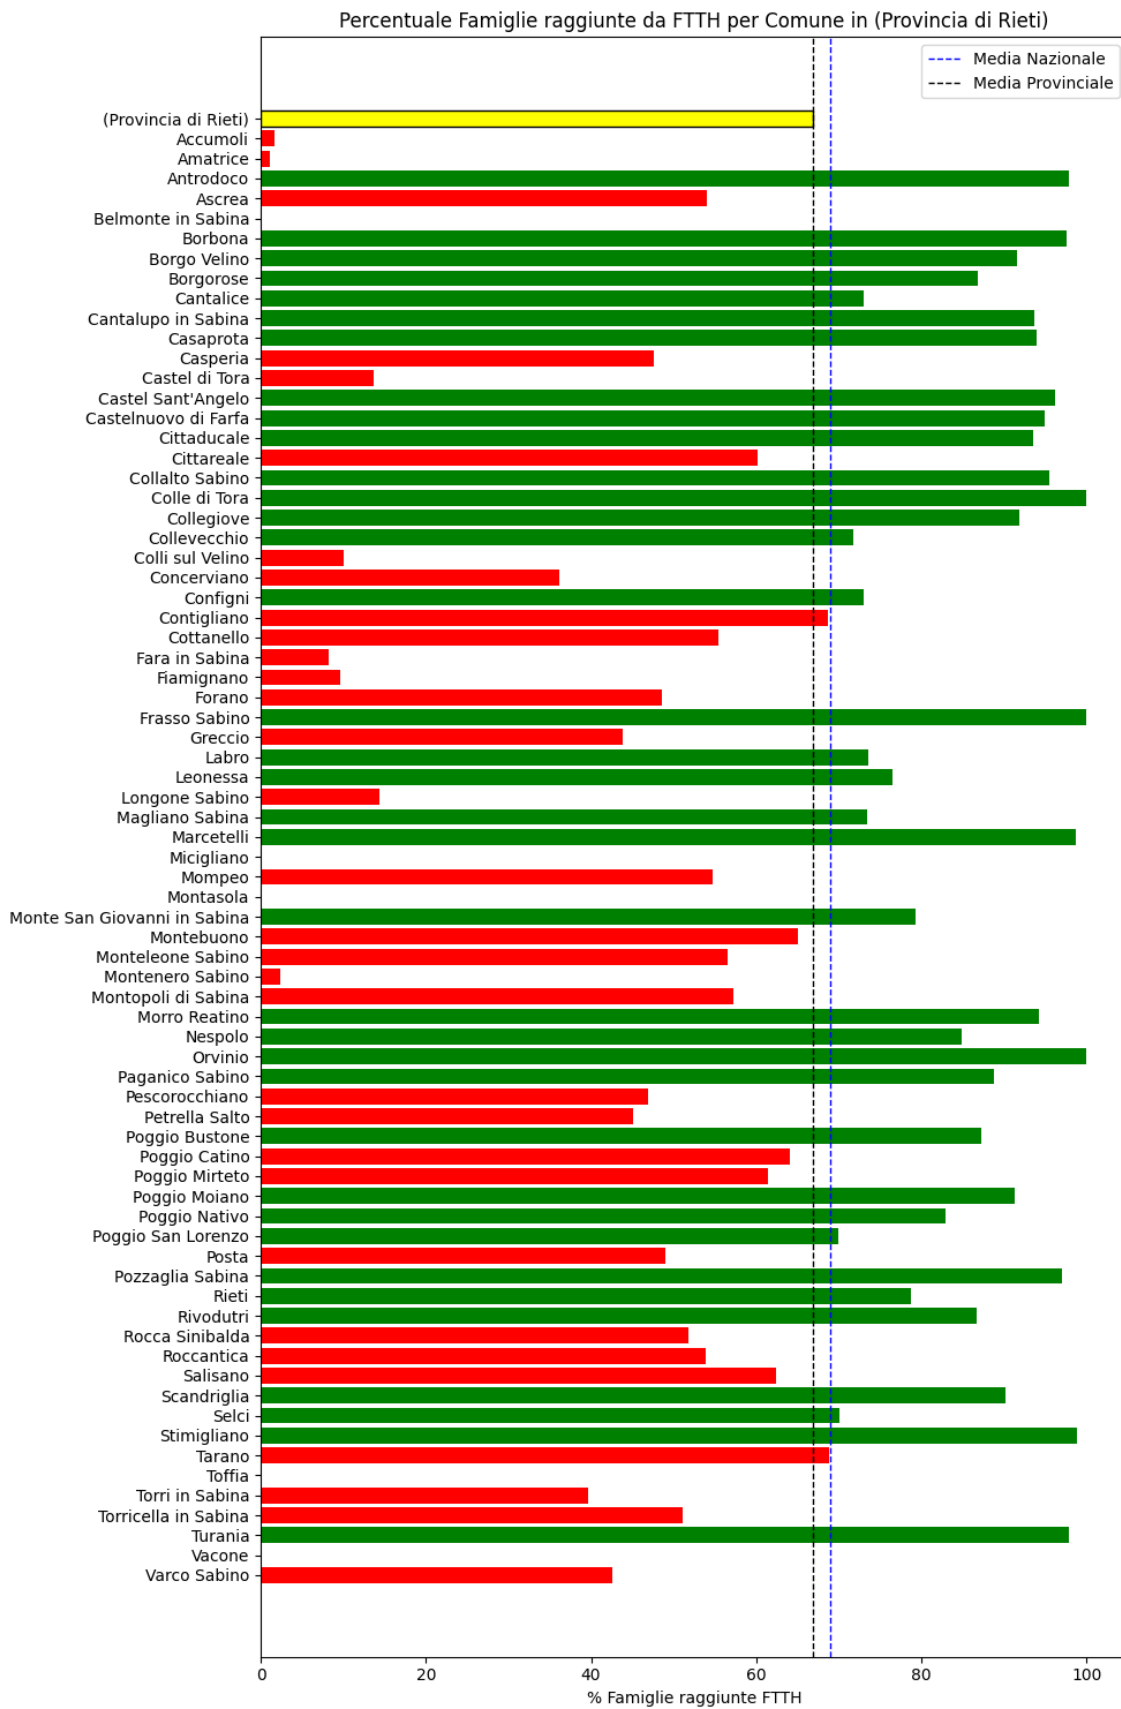

Grafico della copertura FTTH per la provincia di Rieti.