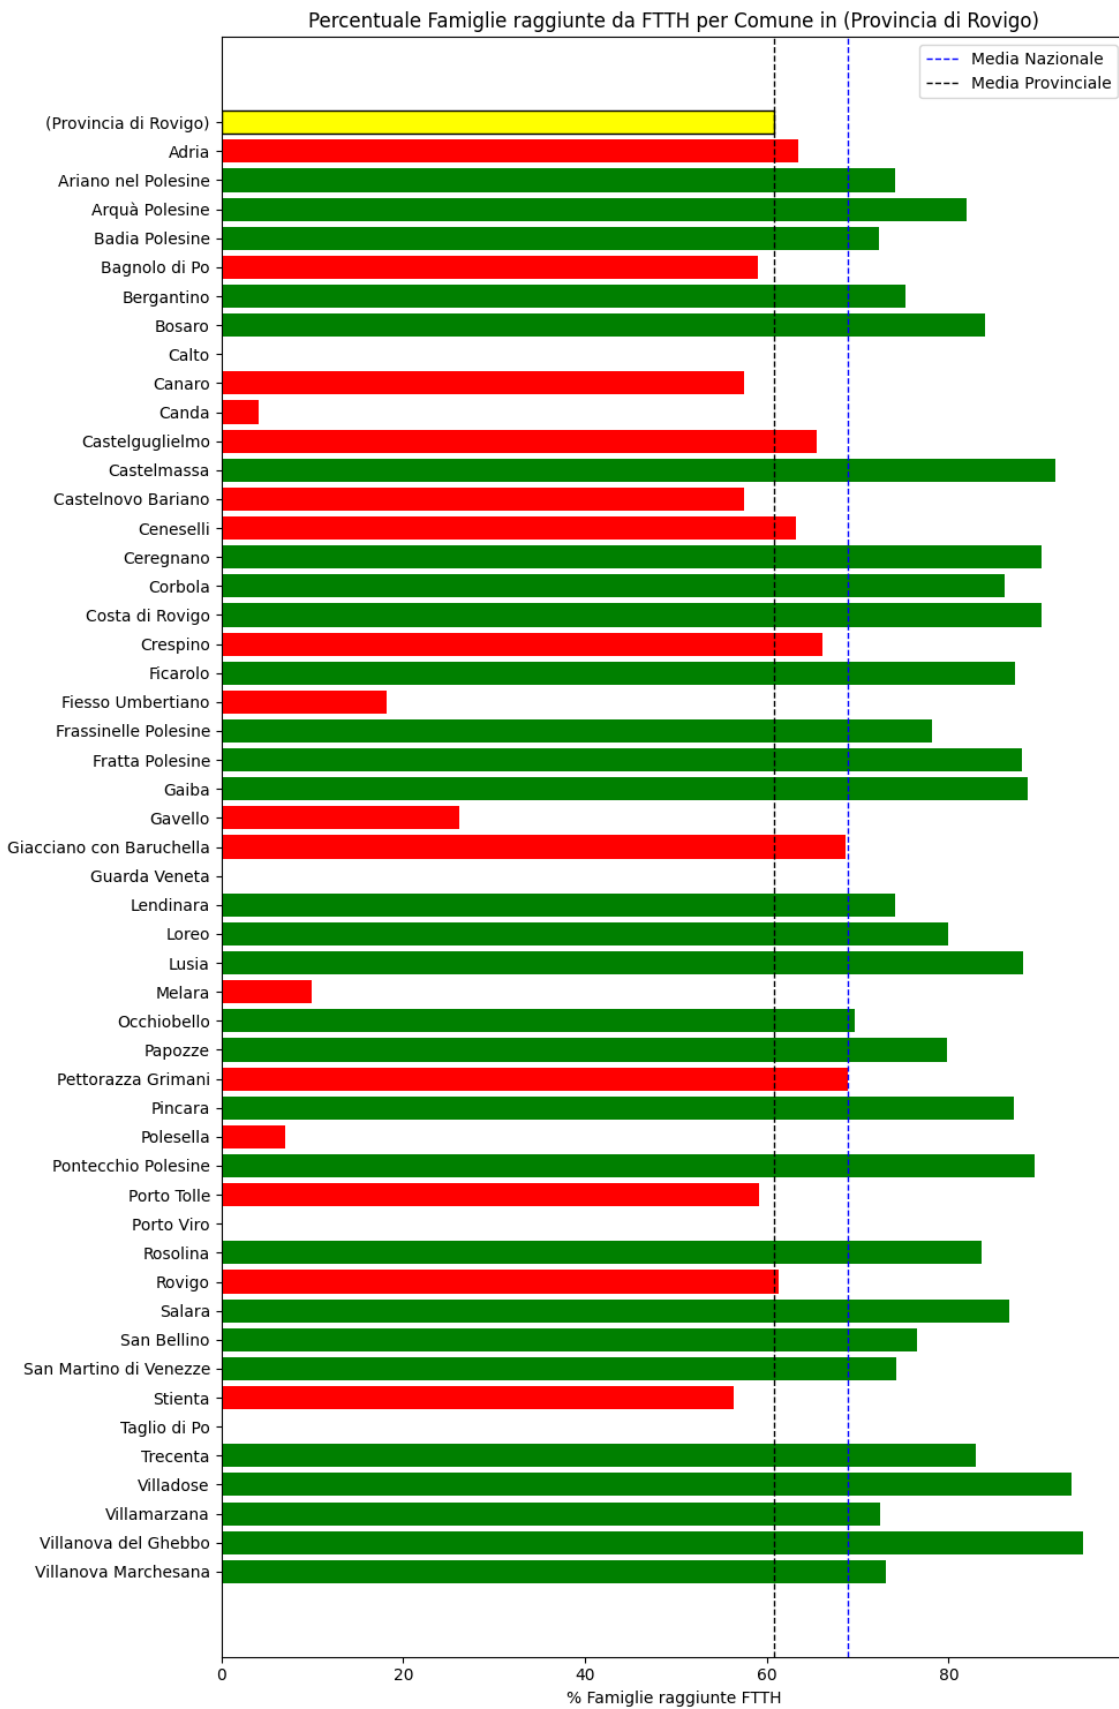

L'elenco dei comuni corrisponde a quello riscontrato nella rilevazione precedente.

Grafico della copertura FTTH per la provincia di Rovigo.

Treviso

La provincia di Treviso ha una copertura FTTH che raggiunge il 57% delle famiglie, mentre la media nazionale è del 69%. Questo colloca la provincia come 'sotto-performante' rispetto alla media nazionale.