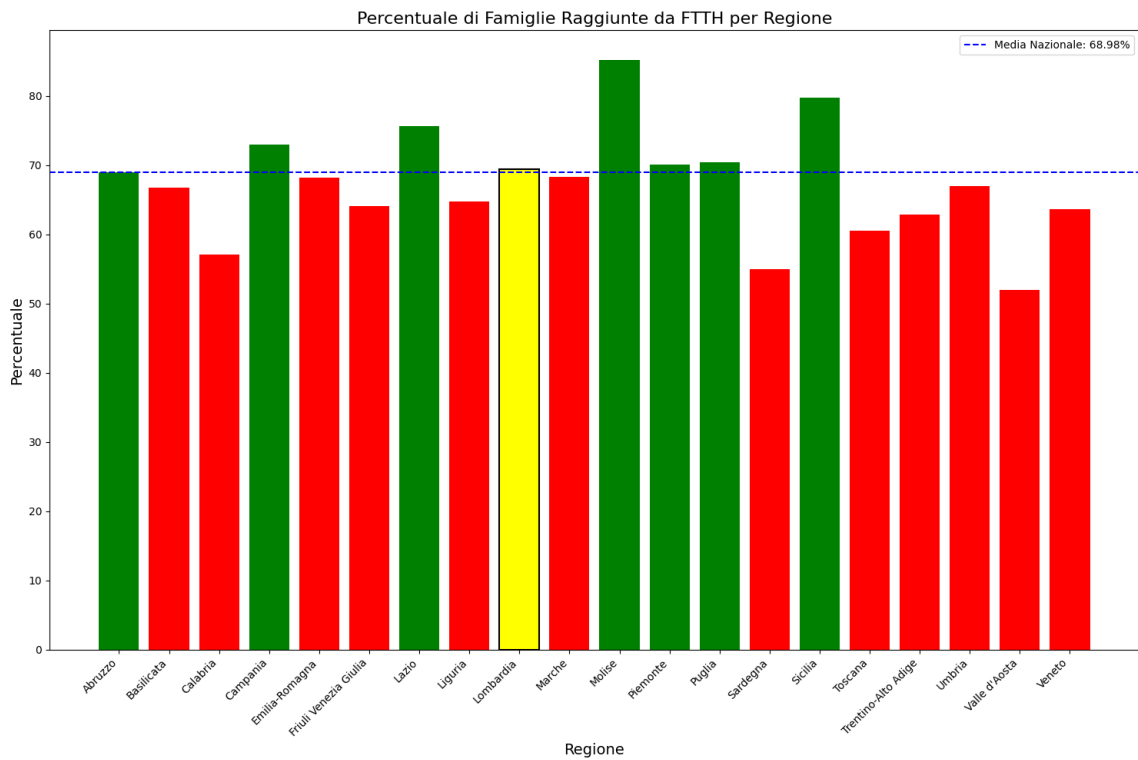

Le province nella regione con una copertura superiore alla media regionale sono: Genova.
Le province con una copertura inferiore alla media regionale sono: Imperia, La Spezia, Savona. Le province che mostrano criticità (sotto-performanti) sono: Imperia, La Spezia, Savona.

Grafico della copertura FTTH delle province della regione Liguria.

5.9. Lombardia

La regione Lombardia ha una copertura FTTH che raggiunge il 69% delle famiglie, mentre la media nazionale è del 69%. Questo colloca Lombardia al 7° posto nel ranking nazionale. Data la sua performance, la regione è categorizzata come 'mediamente-performante'. Nella regione Lombardia, rispetto alla rilevazione del 15/01/2024, hanno avuto un incremento maggiore di 5% le seguenti province: Bergamo (20.18%), Brescia (33.95%), Como (19.46%), Cremona (6.25%), Lecco (15.15%), Lodi (19.49%), Milano (9.82%), Monza e della Brianza (26.88%), Pavia (13.40%), Varese (17.86%).

Grafico della copertura FTTH per la regione Lombardia.

Le province nella regione con una copertura superiore alla media regionale sono: Brescia, Milano. Le province con una copertura inferiore alla media regionale sono: Bergamo, Como, Cremona, Lecco, Lodi, Mantova, Monza e della Brianza, Pavia, Sondrio, Varese. Le province che mostrano criticità (sotto-performanti) sono: Bergamo, Como, Lecco, Lodi, Pavia, Sondrio, Varese.