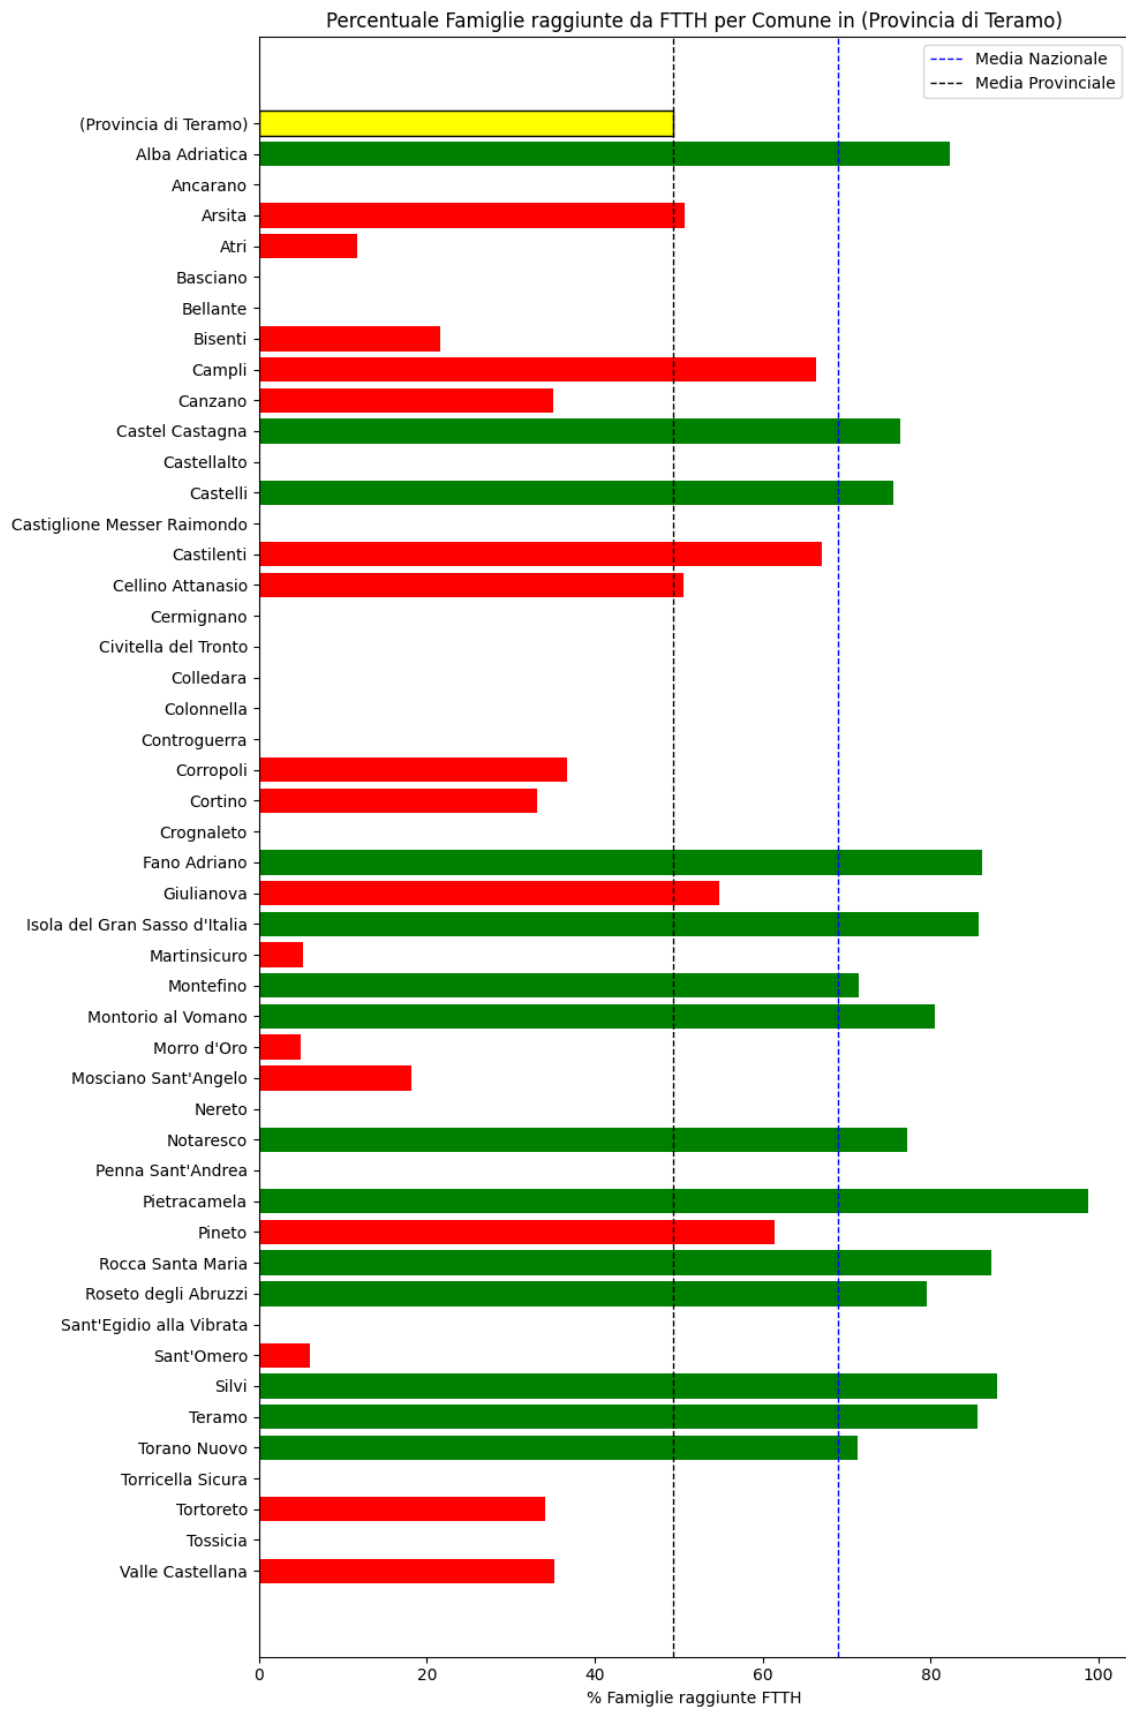

L'elenco dei comuni corrisponde a quello riscontrato nella rilevazione precedente.

Grafico della copertura FTTH per la provincia di Teramo.

6.2. Basilicata

Matera

La provincia di Matera ha una copertura FTTH che raggiunge il 71% delle famiglie, mentre la media nazionale è del 69%. Questo colloca la provincia come 'sotto-performante' rispetto alla media nazionale.