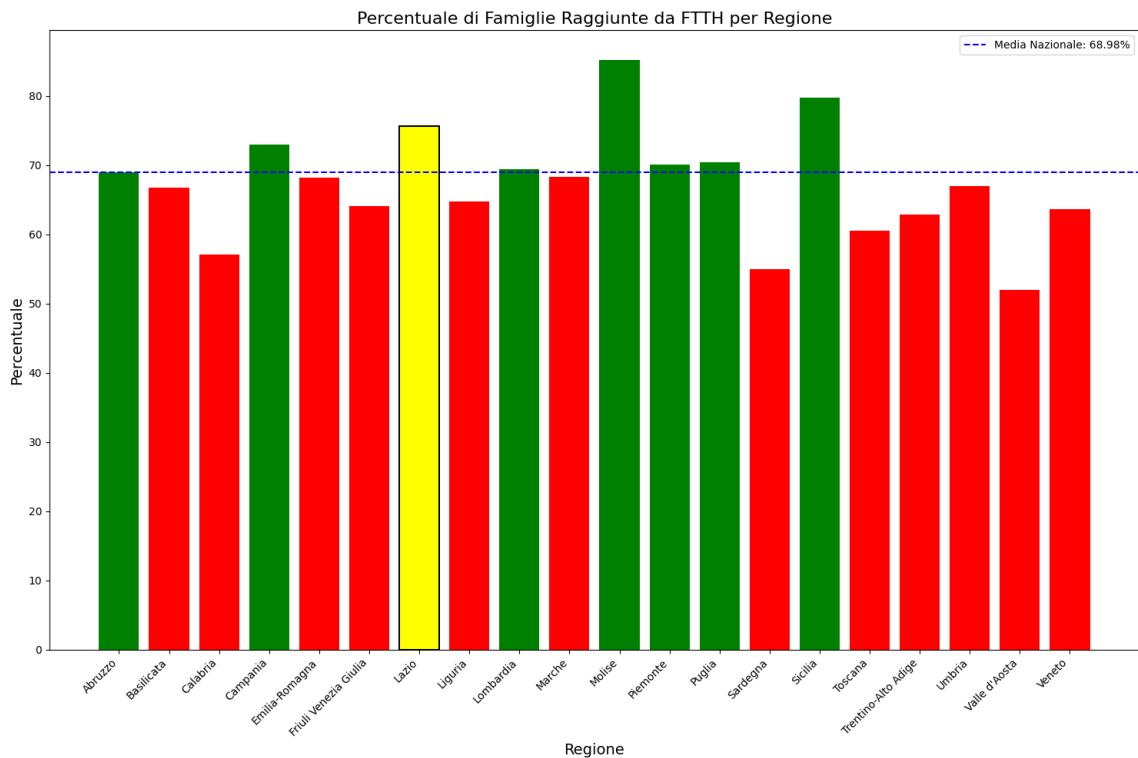

Grafico della copertura FTTH per la regione Lazio.

Le province nella regione con una copertura superiore alla media regionale sono: Roma. Le province con una copertura inferiore alla media regionale sono: Frosinone, Latina, Rieti, Viterbo. Le province che mostrano criticità (sotto-performanti) sono: Frosinone, Latina, Viterbo.