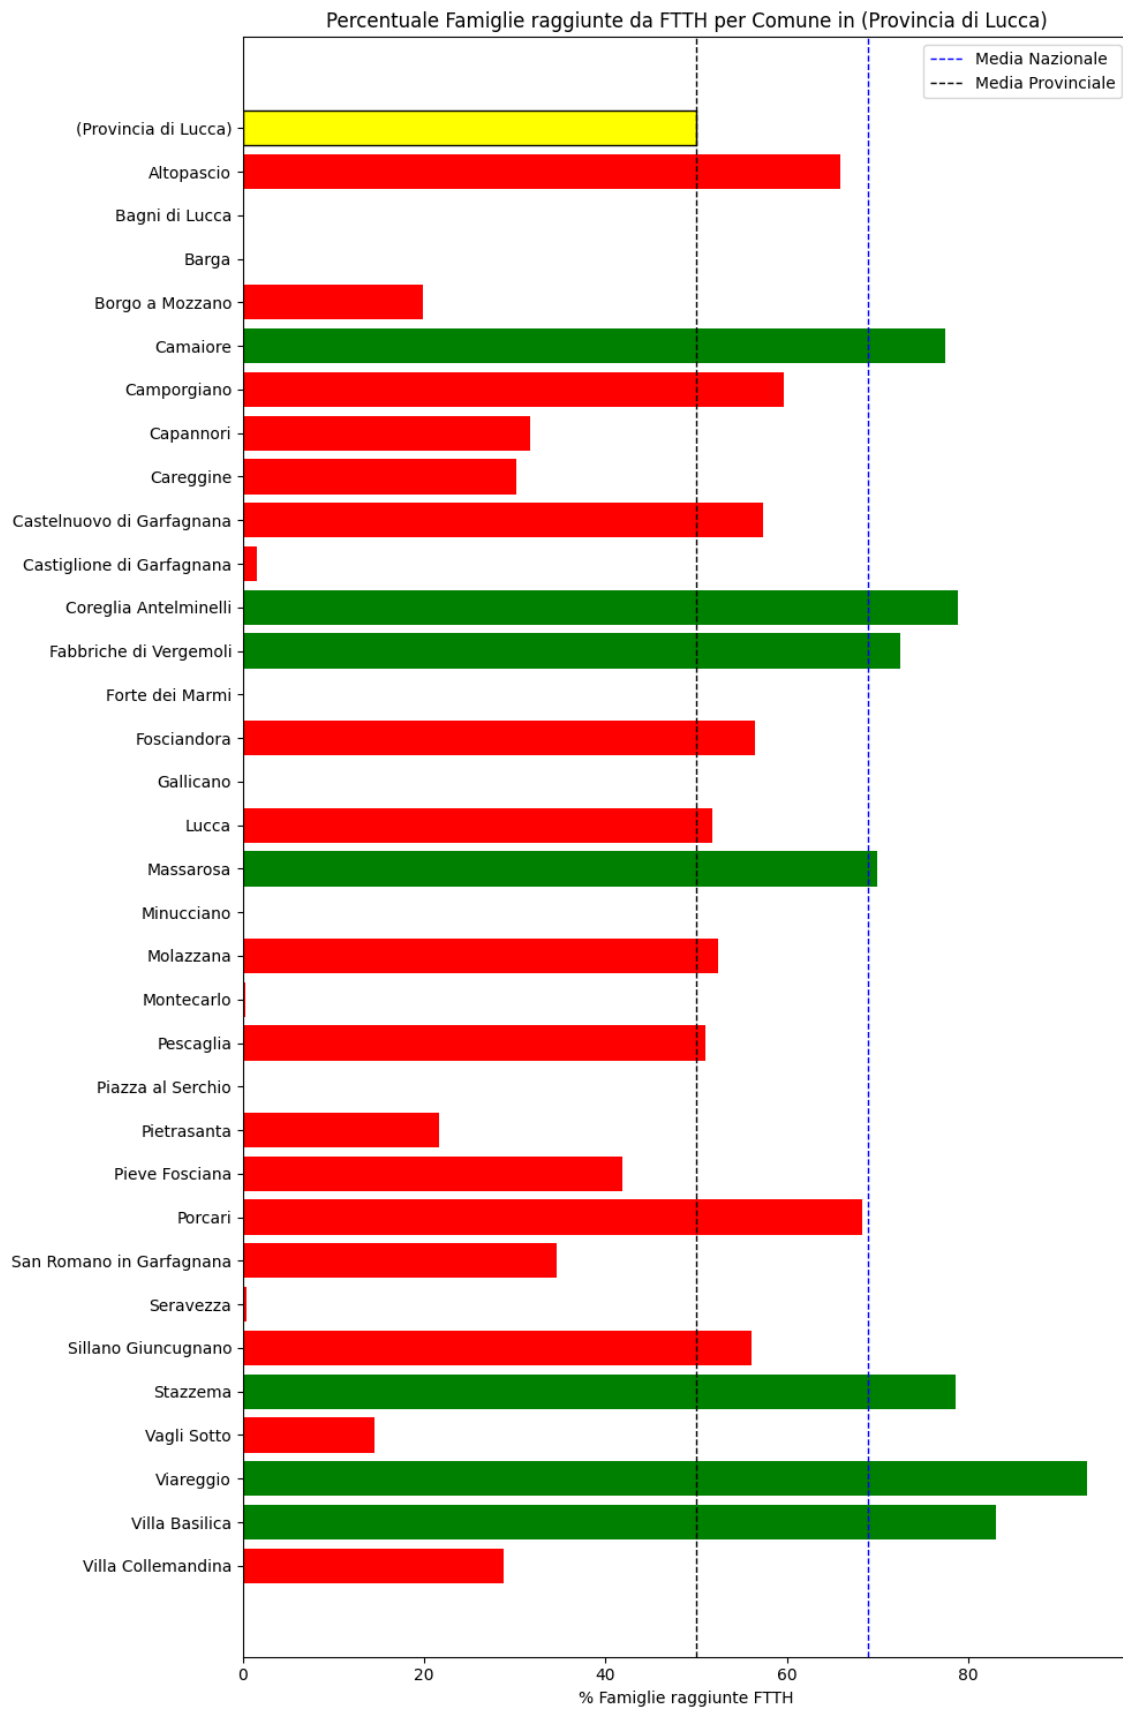

L'elenco dei comuni corrisponde a quello riscontrato nella rilevazione precedente.

Grafico della copertura FTTH per la provincia di Lucca.

Massa Carrara

La provincia di Massa Carrara ha una copertura FTTH che raggiunge il 61% delle famiglie, mentre la media nazionale è del 69%. Questo colloca la provincia come 'sotto-performante' rispetto alla media nazionale.