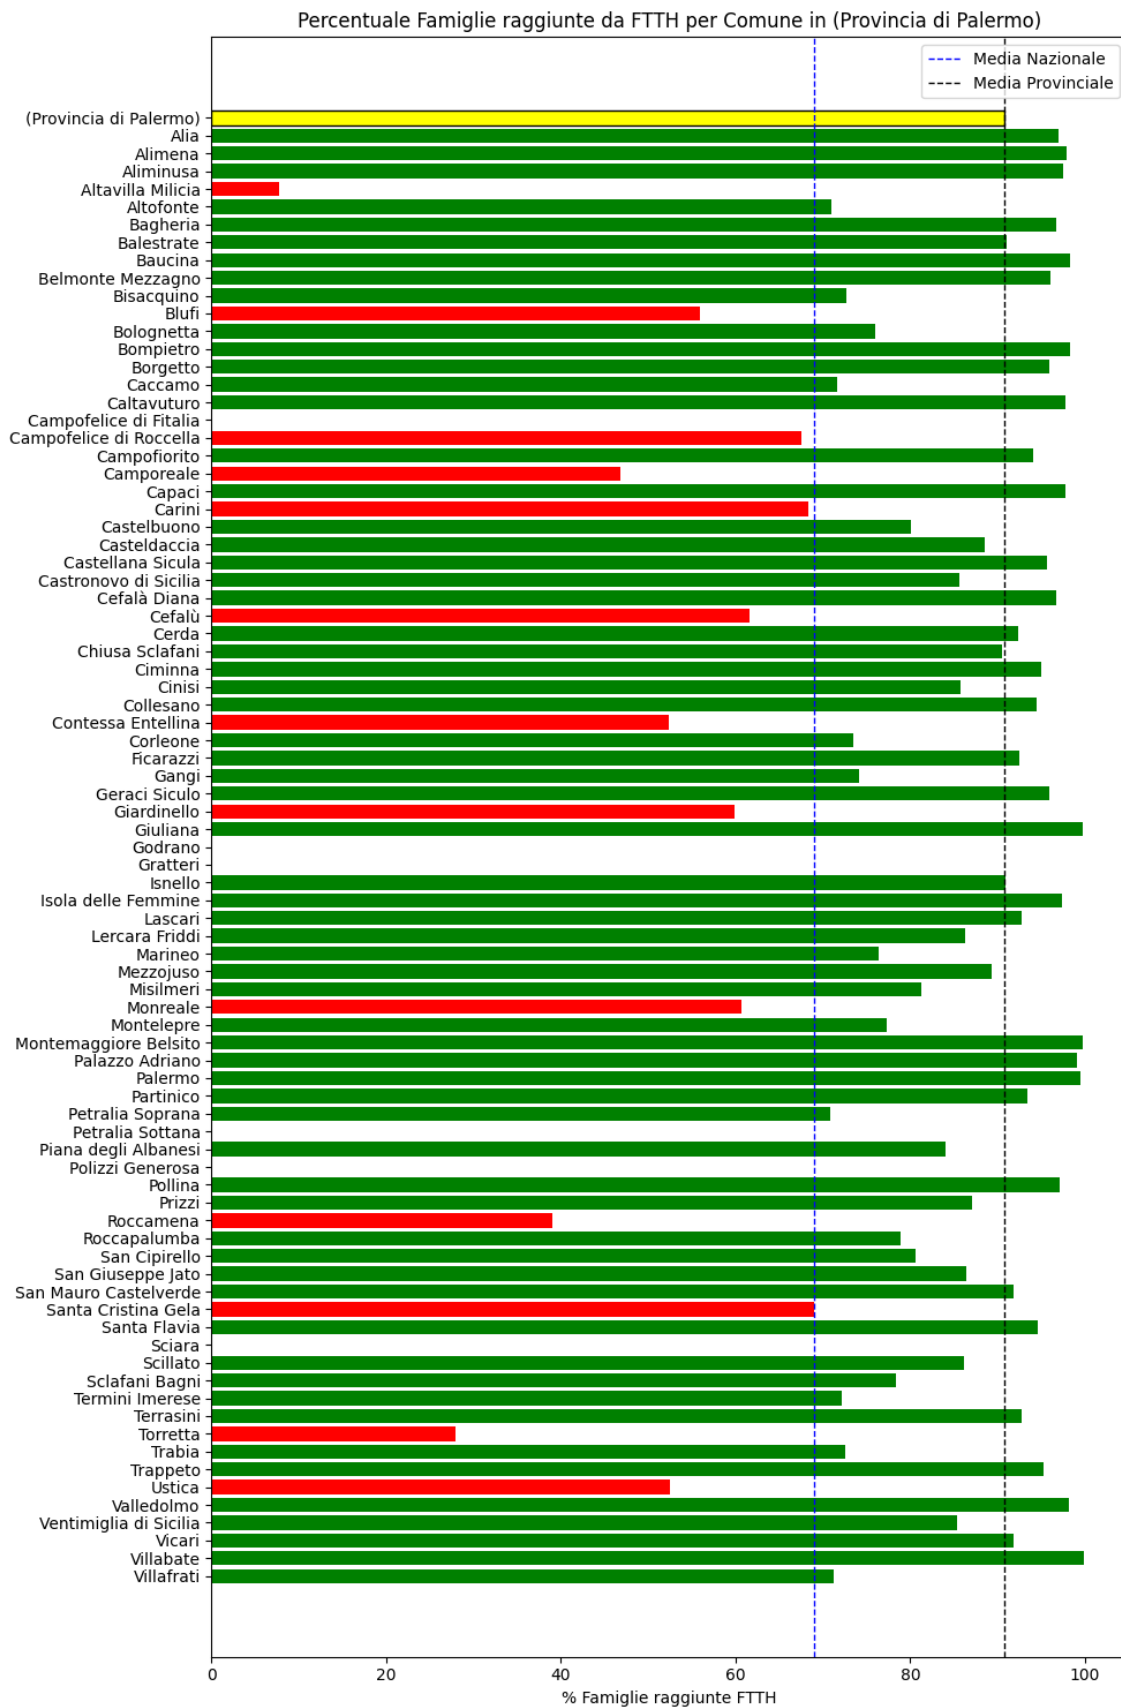

L'elenco dei comuni corrisponde a quello riscontrato nella rilevazione precedente.

Grafico della copertura FTTH per la provincia di Palermo.

Ragusa

La provincia di Ragusa ha una copertura FTTH che raggiunge il 75% delle famiglie, mentre la media nazionale è del 69%. Questo colloca la provincia come 'sotto-performante' rispetto alla media nazionale.