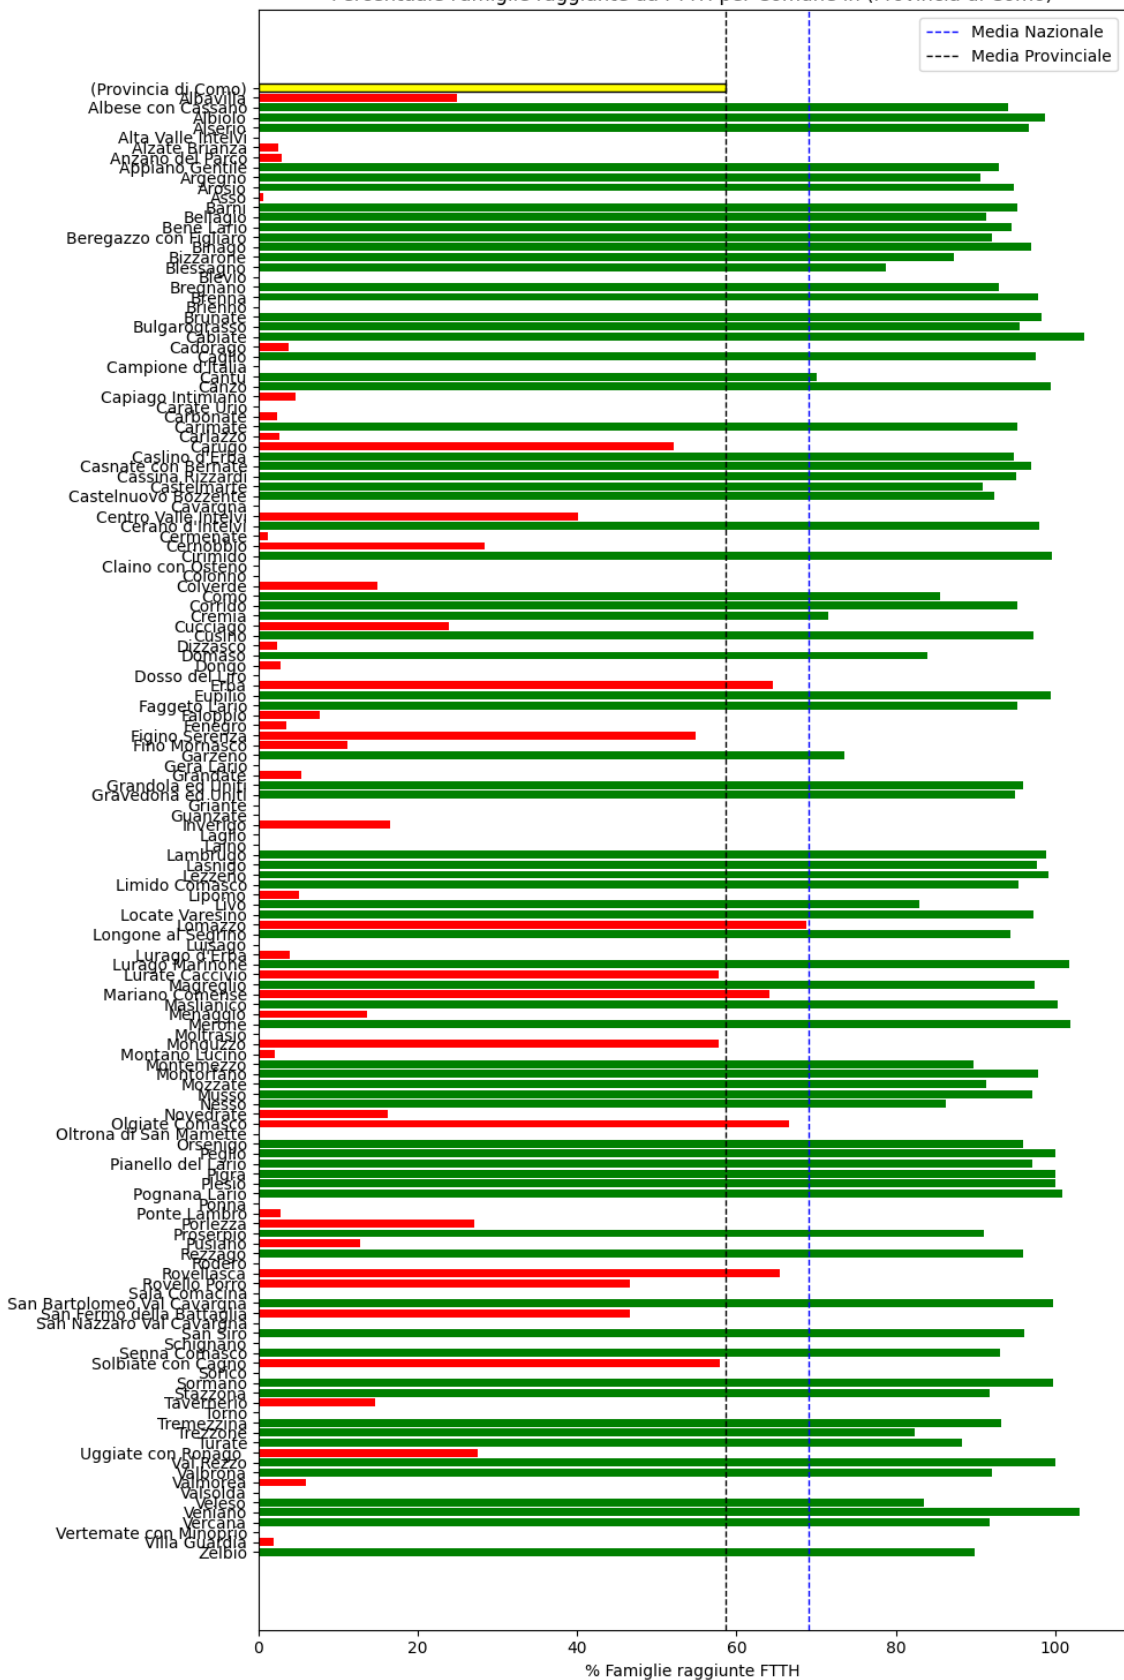

Grafico della copertura FTTH per la provincia di Como.

Cremona

La provincia di Cremona ha una copertura FTTH che raggiunge il 66% delle famiglie, mentre la media nazionale è del 69%. Questo colloca la provincia come 'sotto-performante' rispetto alla media nazionale.