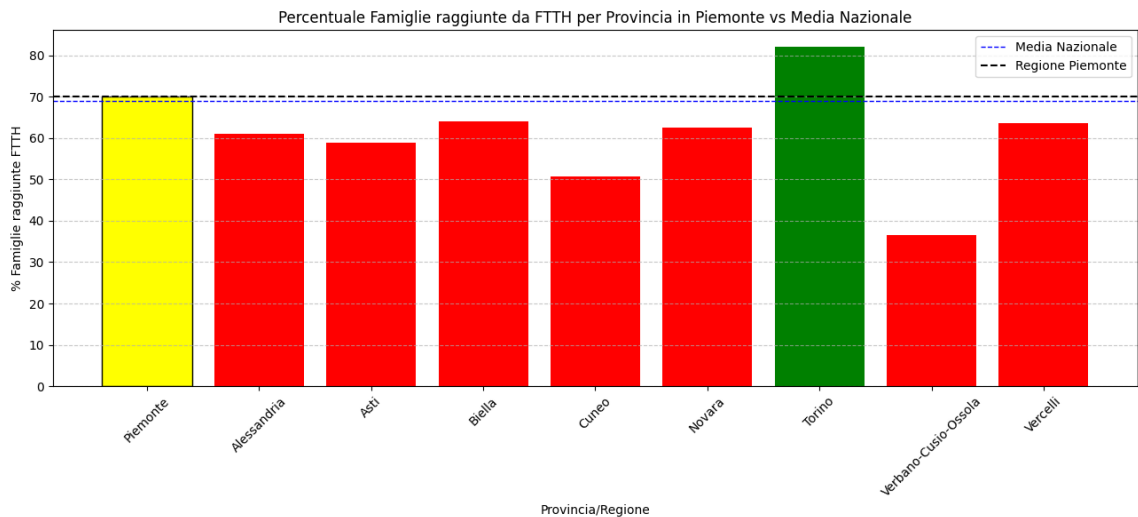

5.12. Piemonte

La regione Piemonte ha una copertura FTTH che raggiunge il 70% delle famiglie, mentre la media nazionale è del 69%. Questo colloca Piemonte al 6° posto nel ranking nazionale. Data la sua performance, la regione è categorizzata come 'mediamente-performante'. Nella regione Piemonte, rispetto alla rilevazione del 15/01/2024, hanno avuto un incremento maggiore di 5% le seguenti province: Alessandria (17.19%), Asti (10.87%), Biella (6.79%), Cuneo (8.32%), Novara (21.65%), Torino (11.81%), Verbano-Cusio-Ossola (8.65%), Vercelli (11.07%).

Grafico della copertura FTTH per la regione Piemonte.

Le province nella regione con una copertura superiore alla media regionale sono: Torino. Le province con una copertura inferiore alla media regionale sono: Alessandria, Asti, Biella, Cuneo, Novara, Verbano-Cusio-Ossola, Vercelli. Le province che mostrano criticità (sotto-performanti) sono: Alessandria, Asti, Cuneo, Novara, Verbano-Cusio-Ossola.

Grafico della copertura FTTH delle province della regione Piemonte.

5.13. Puglia

La regione Puglia ha una copertura FTTH che raggiunge il 70% delle famiglie, mentre la media nazionale è del 69%. Questo colloca Puglia al 5° posto nel ranking nazionale. Data la sua performance, la regione è categorizzata come 'mediamente-performante'.