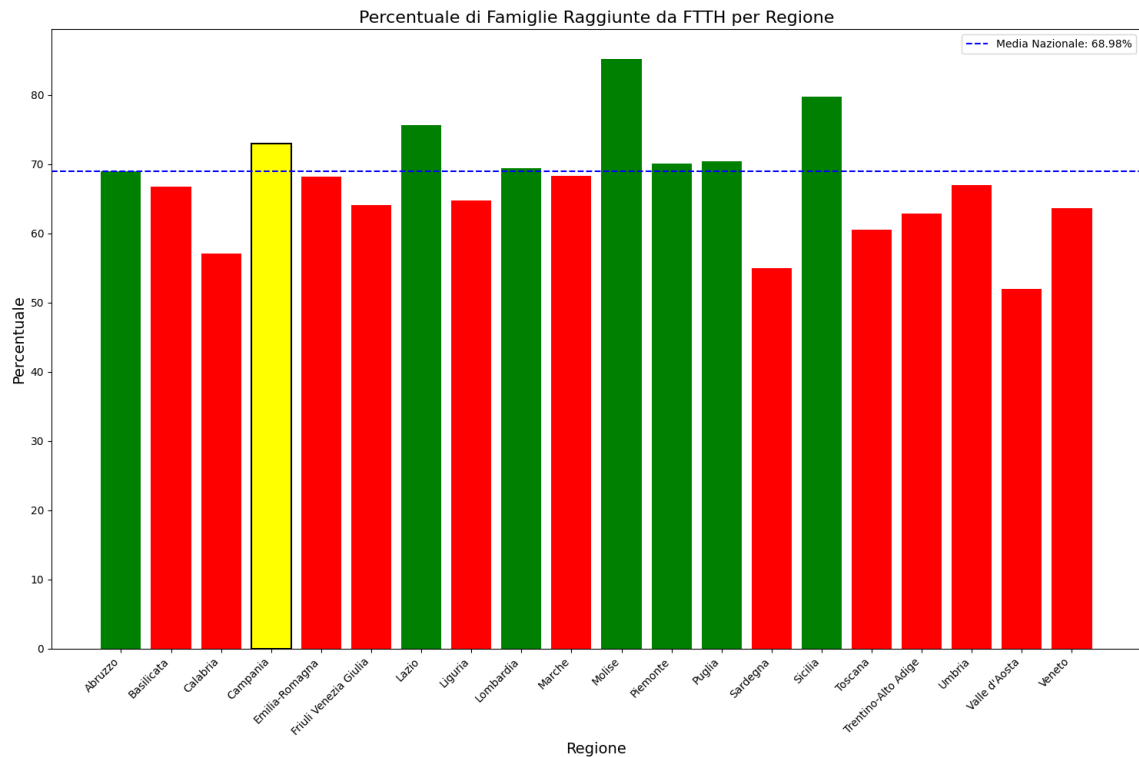

Grafico della copertura FTTH delle province della regione Calabria.

5.4. Campania

La regione Campania ha una copertura FTTH che raggiunge il 73% delle famiglie, mentre la media nazionale è del 69%. Questo colloca Campania al 4° posto nel ranking nazionale. Data la sua performance, la regione è categorizzata come 'mediamente-performante'.

Nella regione Campania, rispetto alla rilevazione del 15/01/2024, hanno avuto un incremento maggiore di 5% le seguenti province: Avellino (13.24%), Caserta (15.37%), Napoli (10.49%), Salerno (12.01%).

Grafico della copertura FTTH per la regione Campania.

Le province nella regione con una copertura superiore alla media regionale sono: Napoli.
Le province con una copertura inferiore alla media regionale sono: Avellino, Benevento, Caserta, Salerno. Le province che mostrano criticità (sotto-performanti) sono: Avellino, Benevento.

Grafico della copertura FTTH delle province della regione Campania.

5.5. Emilia-Romagna

La regione Emilia-Romagna ha una copertura FTTH che raggiunge il 68% delle famiglie, mentre la media nazionale è del 69%. Questo colloca Emilia-Romagna al 10° posto nel ranking nazionale. Data la sua performance, la regione è categorizzata come 'mediamente-performante'.