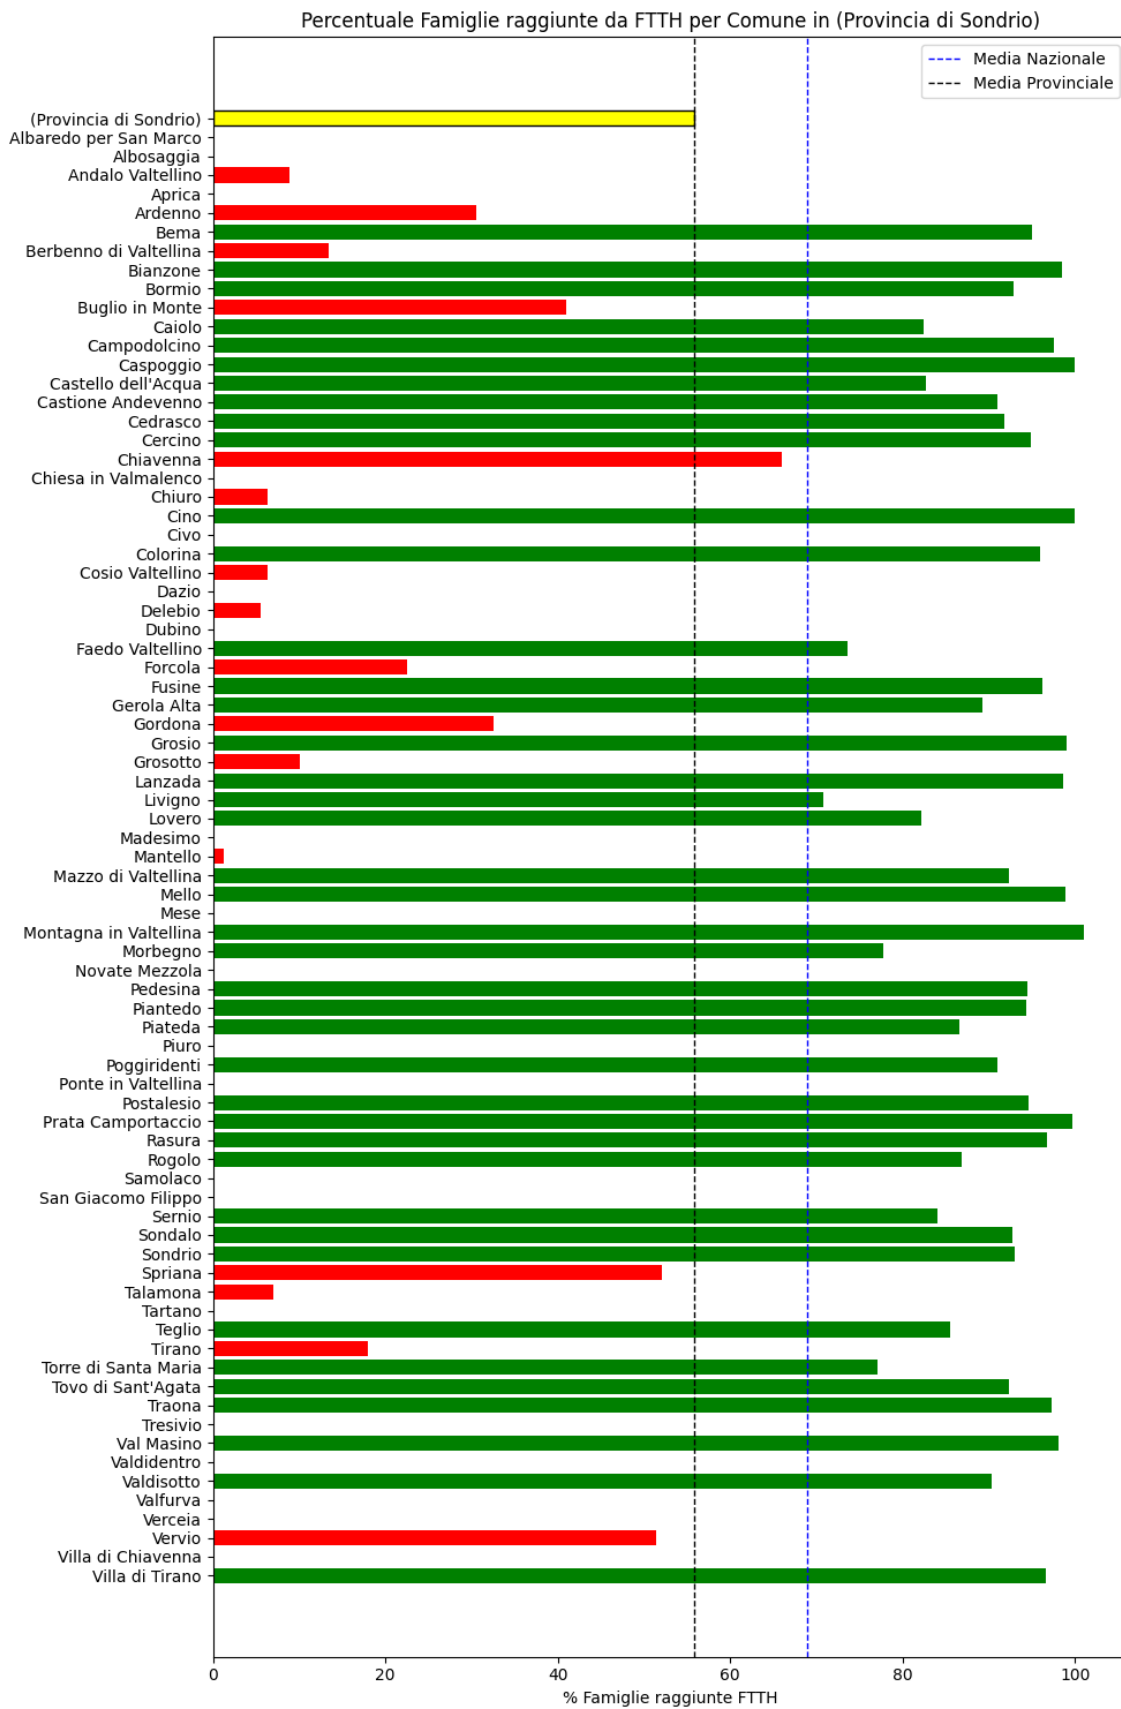

L'elenco dei comuni corrisponde a quello riscontrato nella rilevazione precedente.

Grafico della copertura FTTH per la provincia di Sondrio.

Varese

La provincia di Varese ha una copertura FTTH che raggiunge il 55% delle famiglie, mentre la media nazionale è del 69%. Questo colloca la provincia come 'sotto-performante' rispetto alla media nazionale.