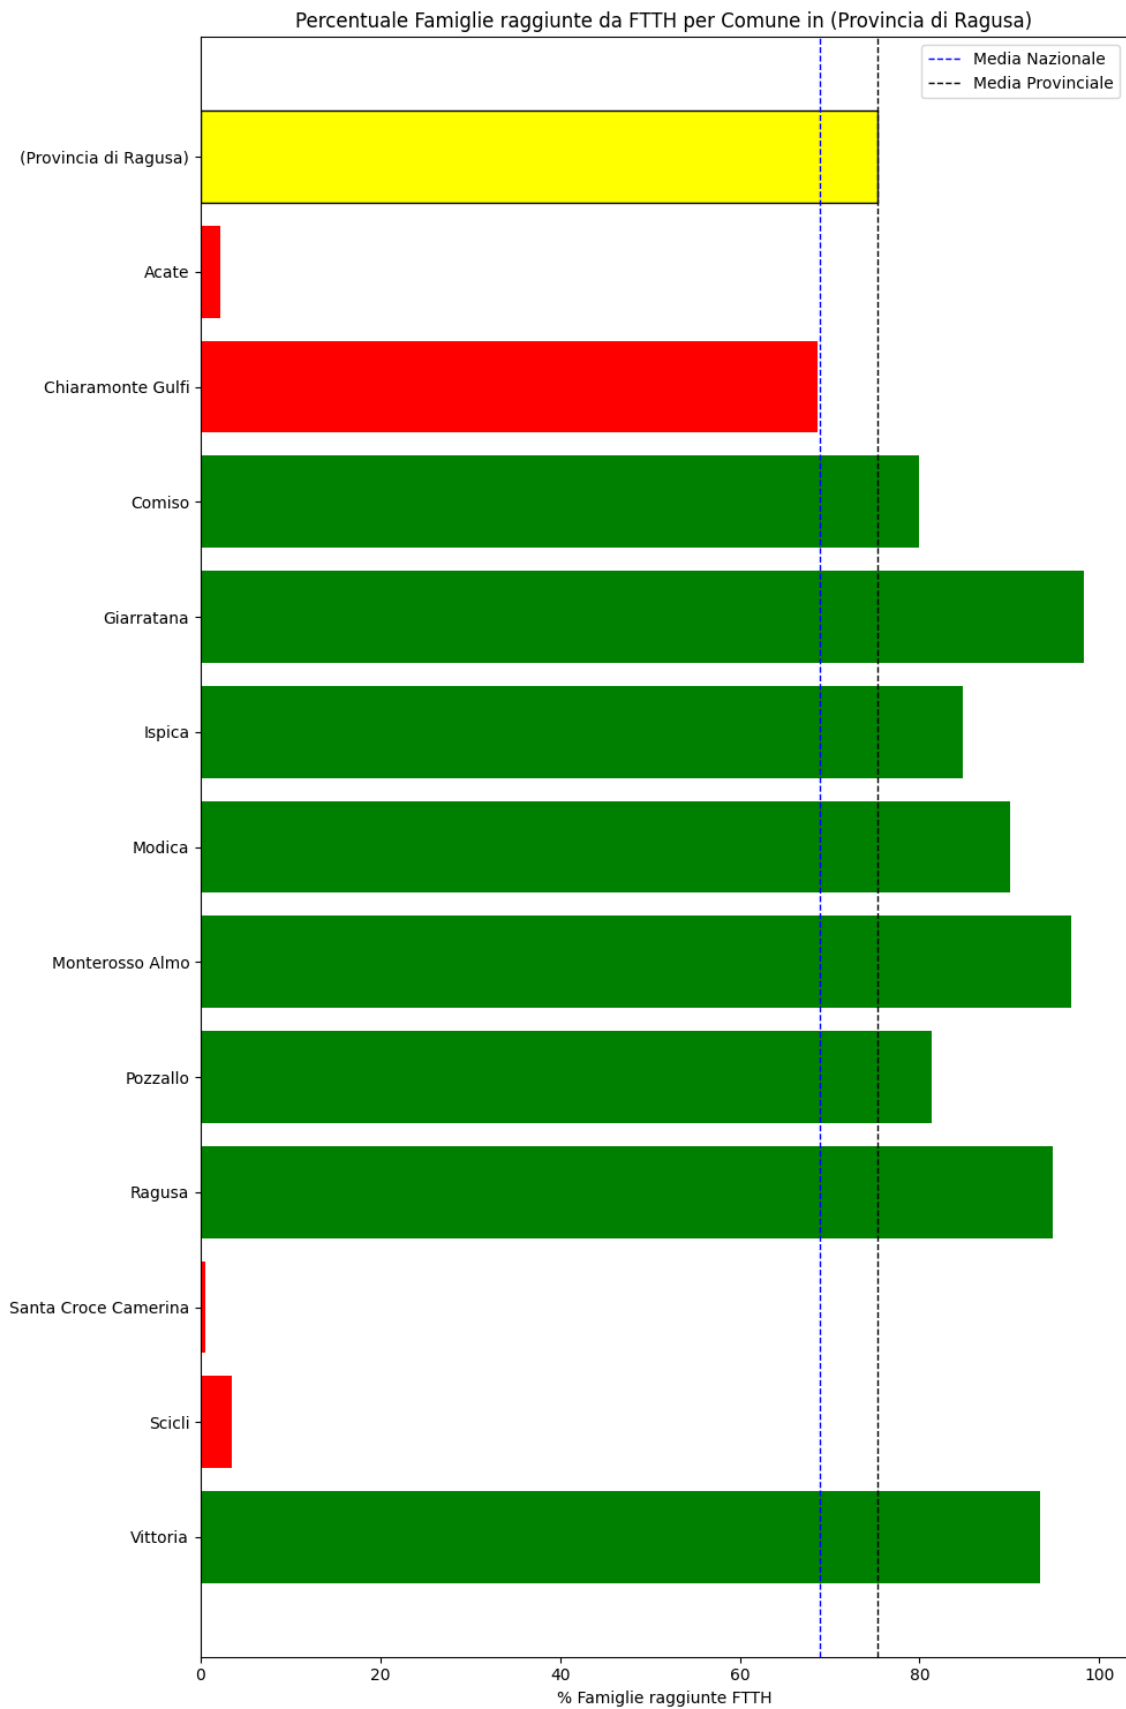

L'elenco dei comuni corrisponde a quello riscontrato nella rilevazione precedente.

Grafico della copertura FTTH per la provincia di Ragusa.

Siracusa

La provincia di Siracusa ha una copertura FTTH che raggiunge il 65% delle famiglie, mentre la media nazionale è del 69%. Questo colloca la provincia come 'sotto-performante' rispetto alla media nazionale.