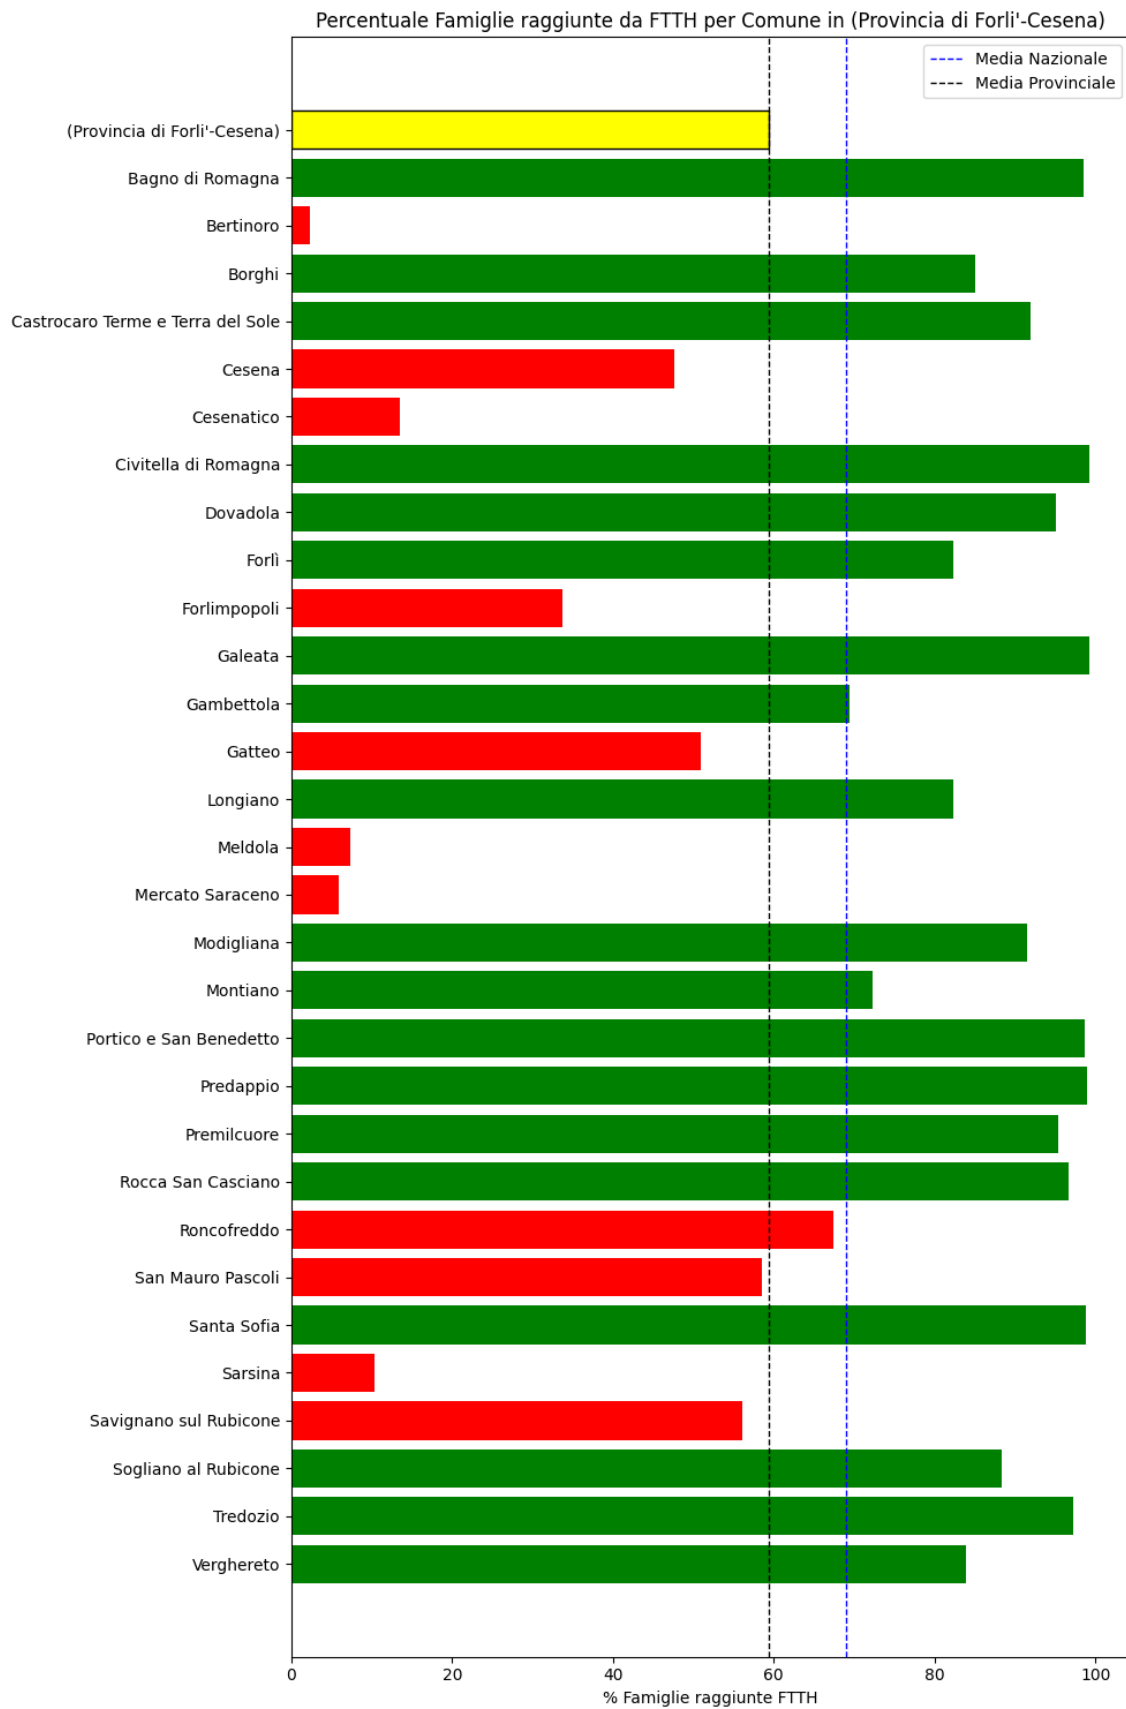

L'elenco dei comuni corrisponde a quello riscontrato nella rilevazione precedente.

Grafico della copertura FTTH per la provincia di Forlì-Cesena.

Modena

La provincia di Modena ha una copertura FTTH che raggiunge il 67% delle famiglie, mentre la media nazionale è del 69%. Questo colloca la provincia come 'sotto-performante' rispetto alla media nazionale.