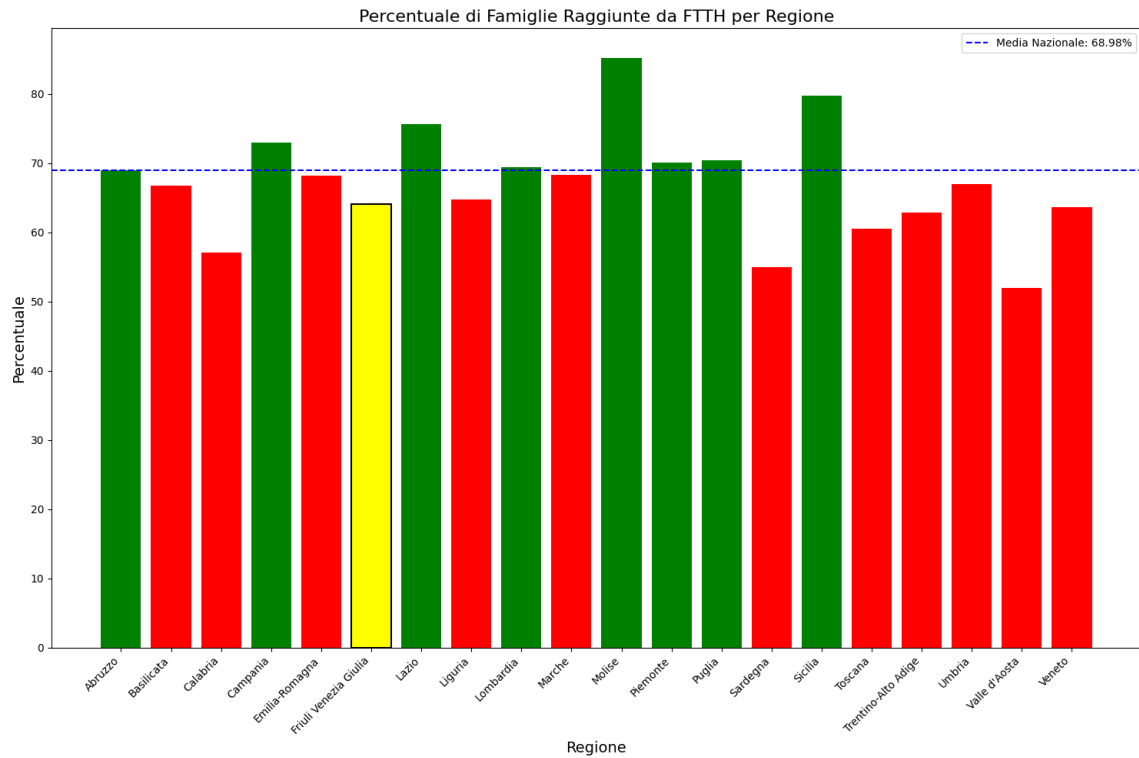

Grafico della copertura FTTH delle province della regione Emilia-Romagna.

5.6. Friuli Venezia Giulia

La regione Friuli Venezia Giulia ha una copertura FTTH che raggiunge il 64% delle famiglie, mentre la media nazionale è del 69%. Questo colloca Friuli Venezia Giulia al 14°

posto nel ranking nazionale. Data la sua performance, la regione è categorizzata come 'mediamente-performante'.

Nella regione Friuli Venezia Giulia, rispetto alla rilevazione del 15/01/2024, hanno avuto un incremento maggiore di 5% le seguenti province: Gorizia (18.86%), Pordenone (20.97%), Trieste (9.27%), Udine (6.77%).

Grafico della copertura FTTH per la regione Friuli Venezia Giulia.

Le province nella regione con una copertura superiore alla media regionale sono: Trieste.
Le province con una copertura inferiore alla media regionale sono: Gorizia, Pordenone, Udine. Le province che mostrano criticità (sotto-performanti) sono: Gorizia, Pordenone, Udine.