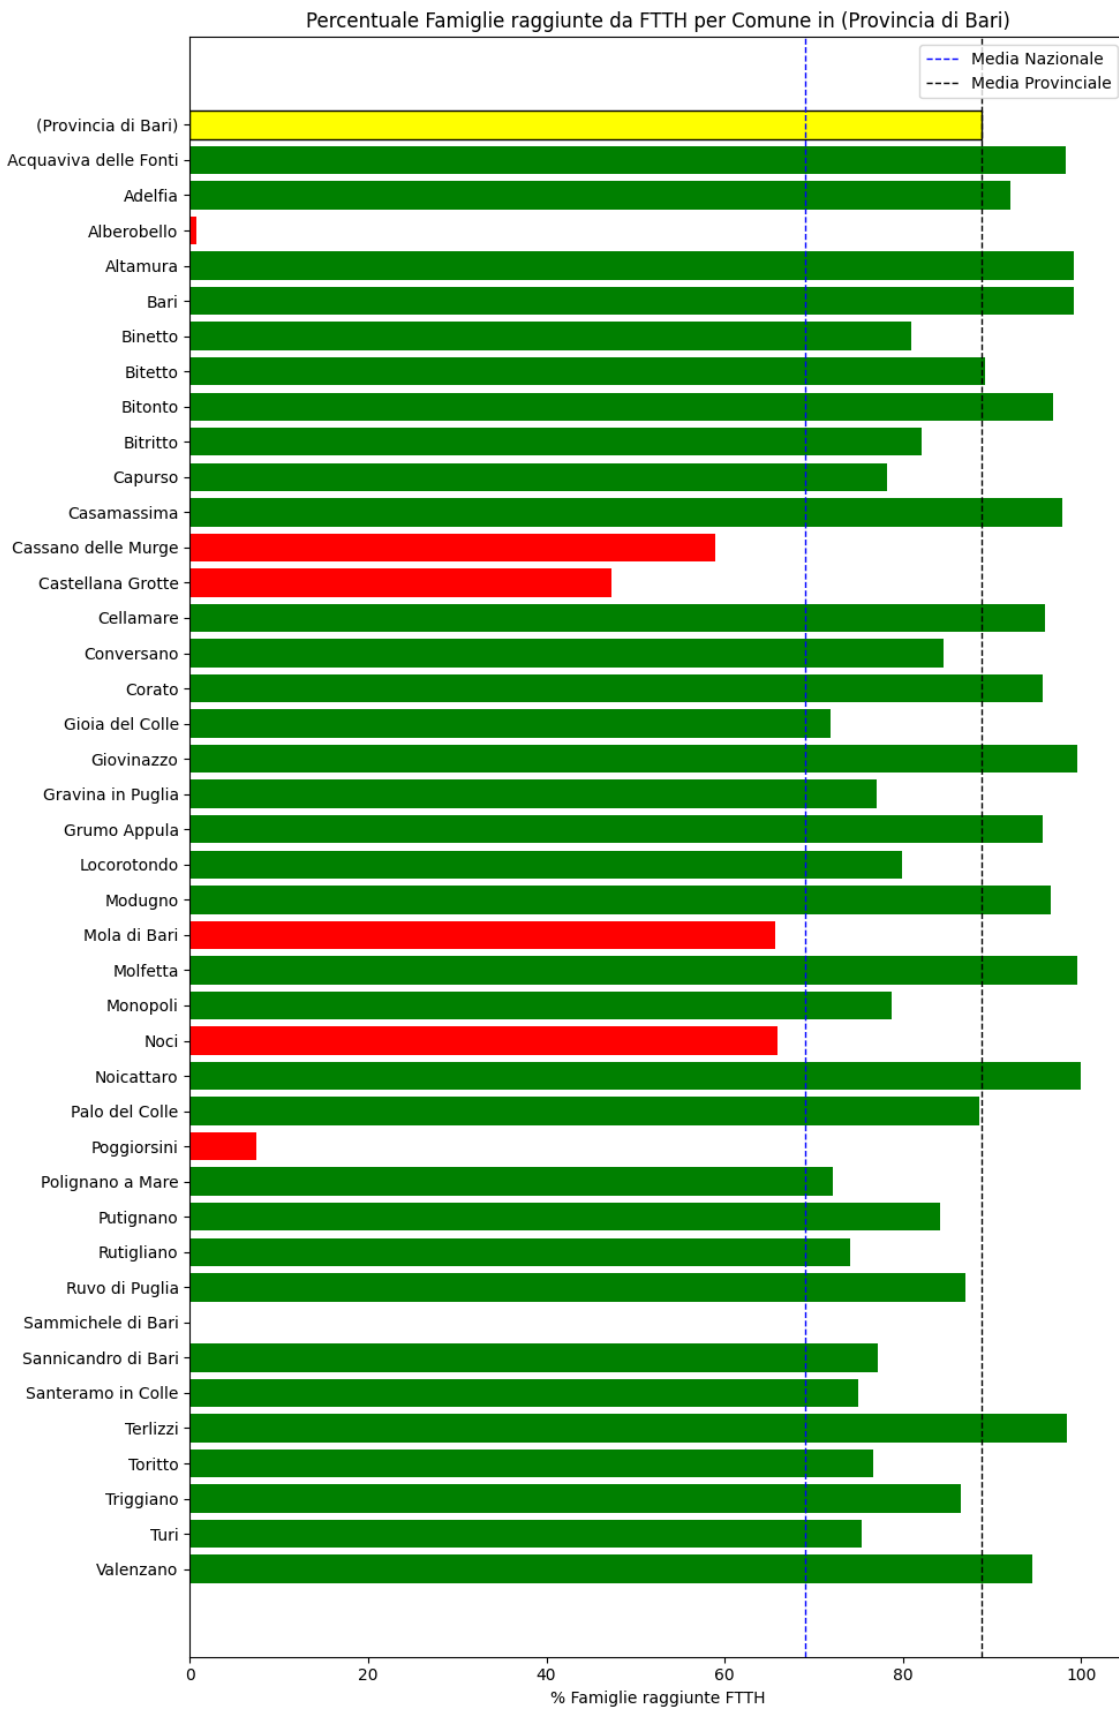

L'elenco dei comuni corrisponde a quello riscontrato nella rilevazione precedente.

Grafico della copertura FTTH per la provincia di Bari.

Barletta-Andria-Trani

La provincia di Barletta-Andria-Trani ha una copertura FTTH che raggiunge il 84% delle famiglie, mentre la media nazionale è del 69%. Questo colloca la provincia come 'sotto-performante' rispetto alla media nazionale.