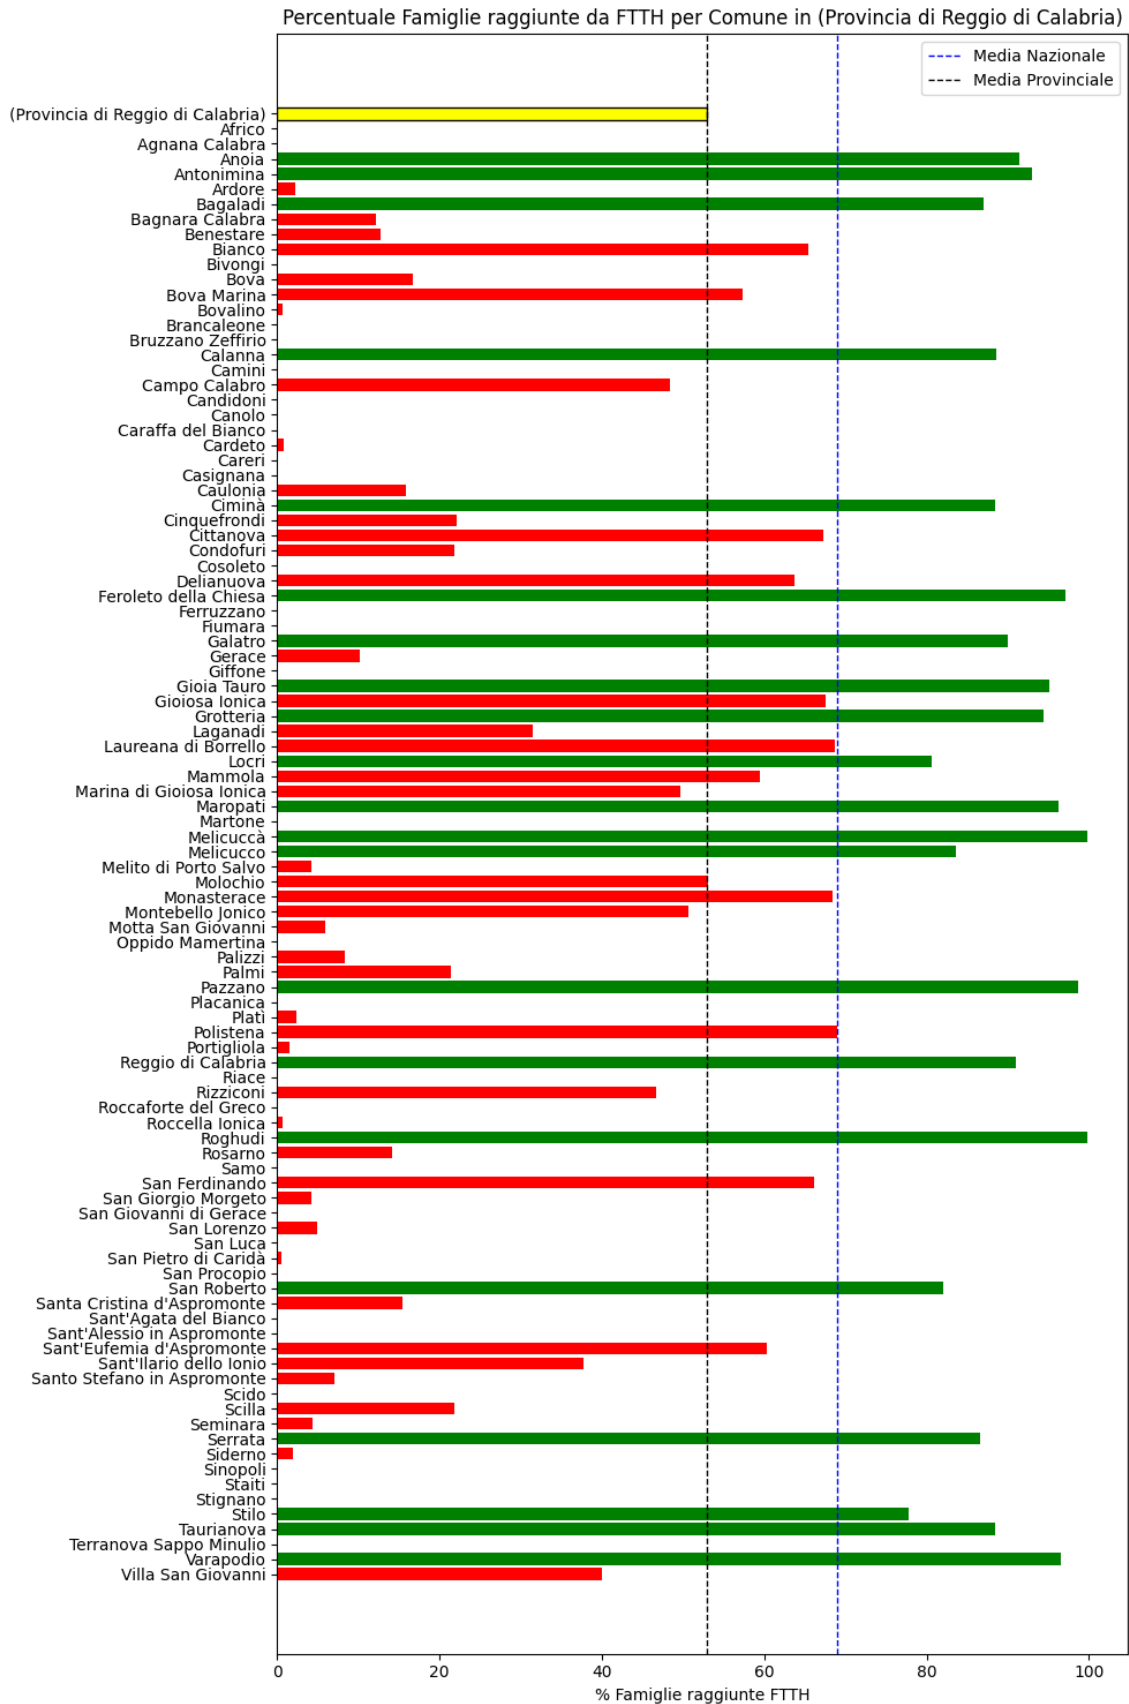

L'elenco dei comuni corrisponde a quello riscontrato nella rilevazione precedente.

Grafico della copertura FTTH per la provincia di Reggio di Calabria.

Vibo Valentia

La provincia di Vibo Valentia ha una copertura FTTH che raggiunge il 54% delle famiglie, mentre la media nazionale è del 69%. Questo colloca la provincia come 'sotto-performante' rispetto alla media nazionale.