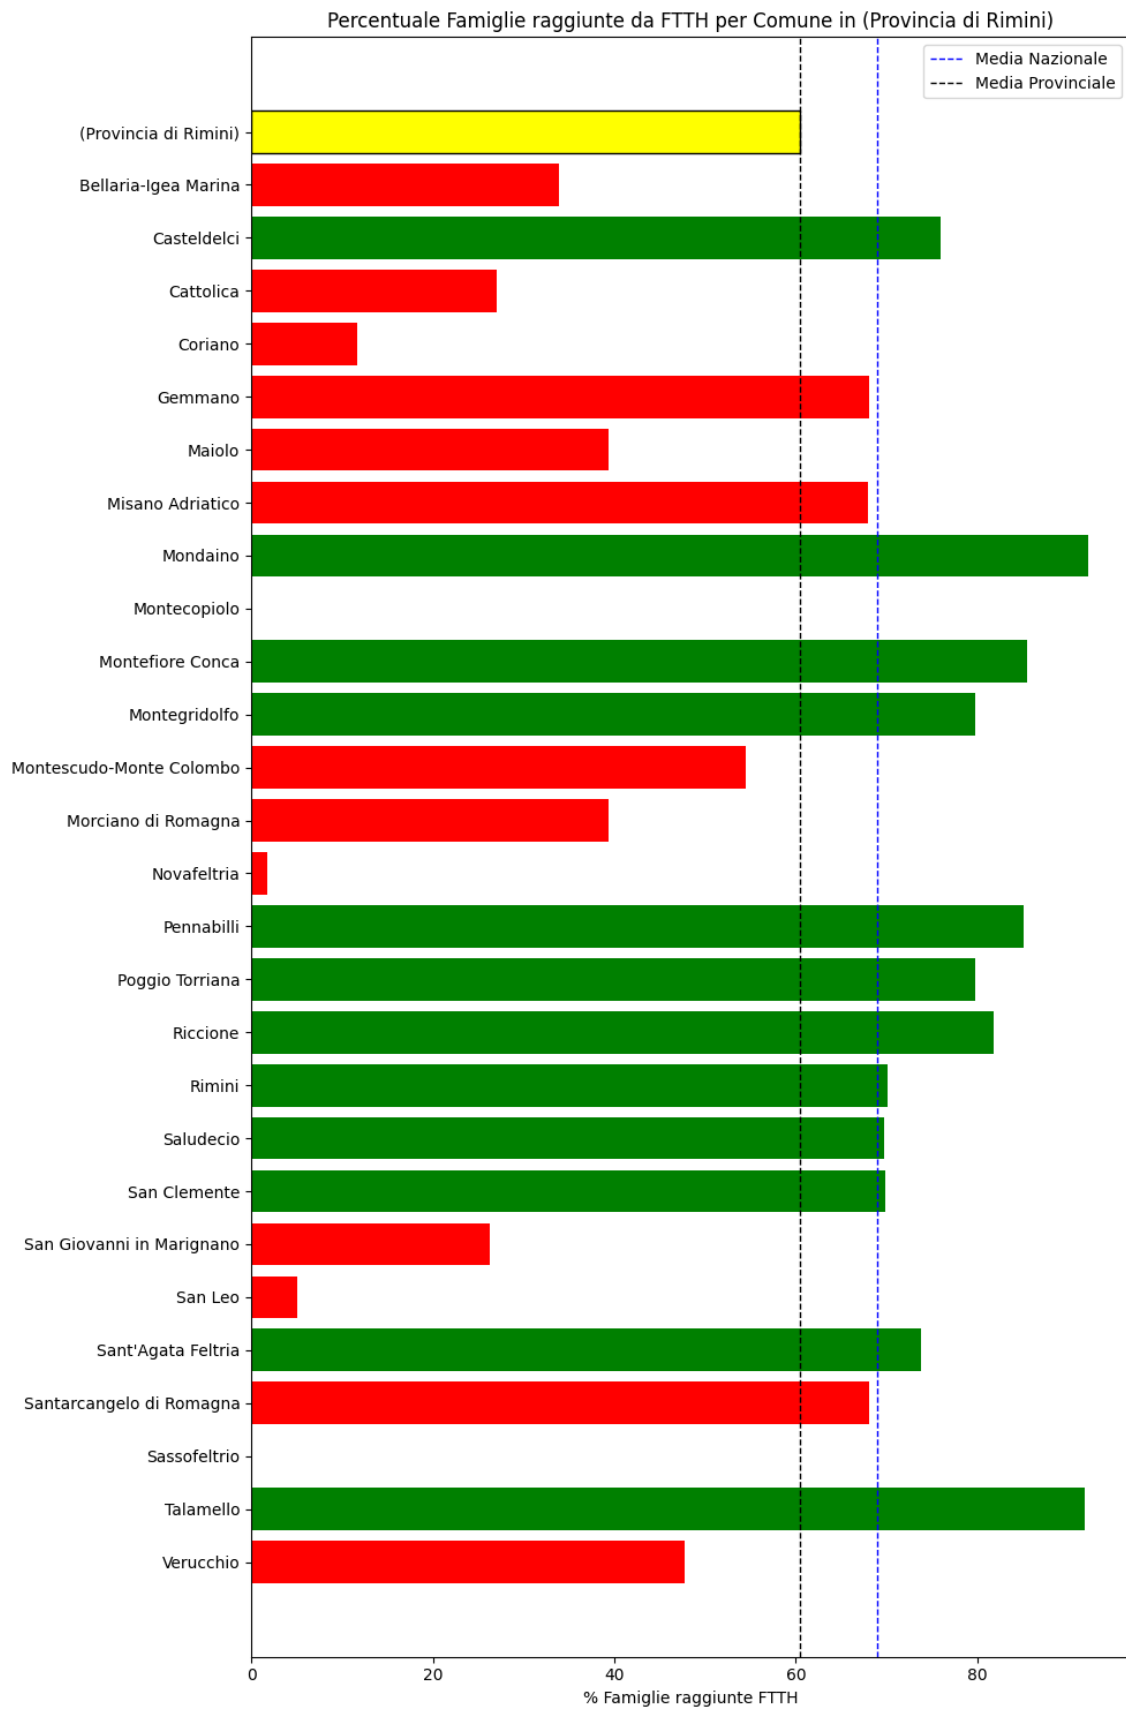

L'elenco dei comuni corrisponde a quello riscontrato nella rilevazione precedente.

Grafico della copertura FTTH per la provincia di Rimini.

6.6. Friuli Venezia Giulia

Gorizia

La provincia di Gorizia ha una copertura FTTH che raggiunge il 58% delle famiglie, mentre la media nazionale è del 69%. Questo colloca la provincia come 'sotto-performante' rispetto alla media nazionale.