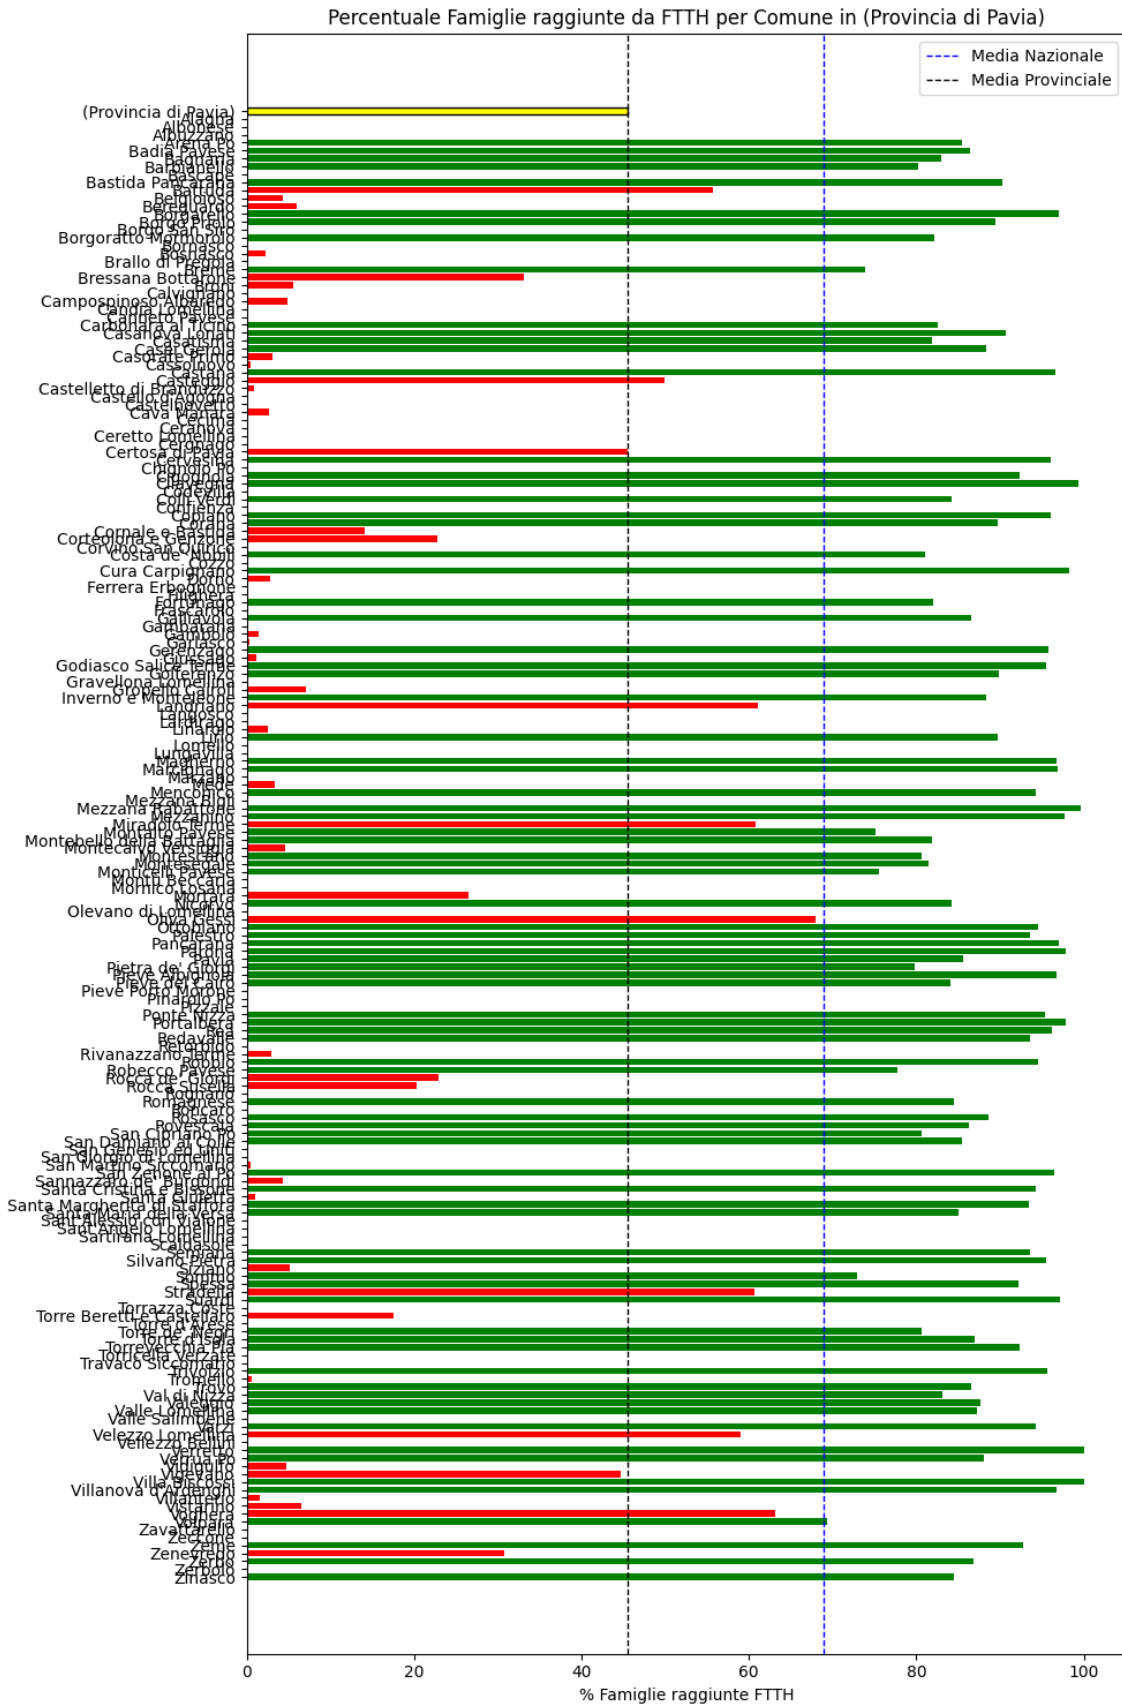

Nella rilevazione corrente ci sono 1 nuovi comuni che non erano presenti nella rilevazione precedente. Questi sono: Campospinoso Albaredo.

Grafico della copertura FTTH per la provincia di Pavia.

Sondrio