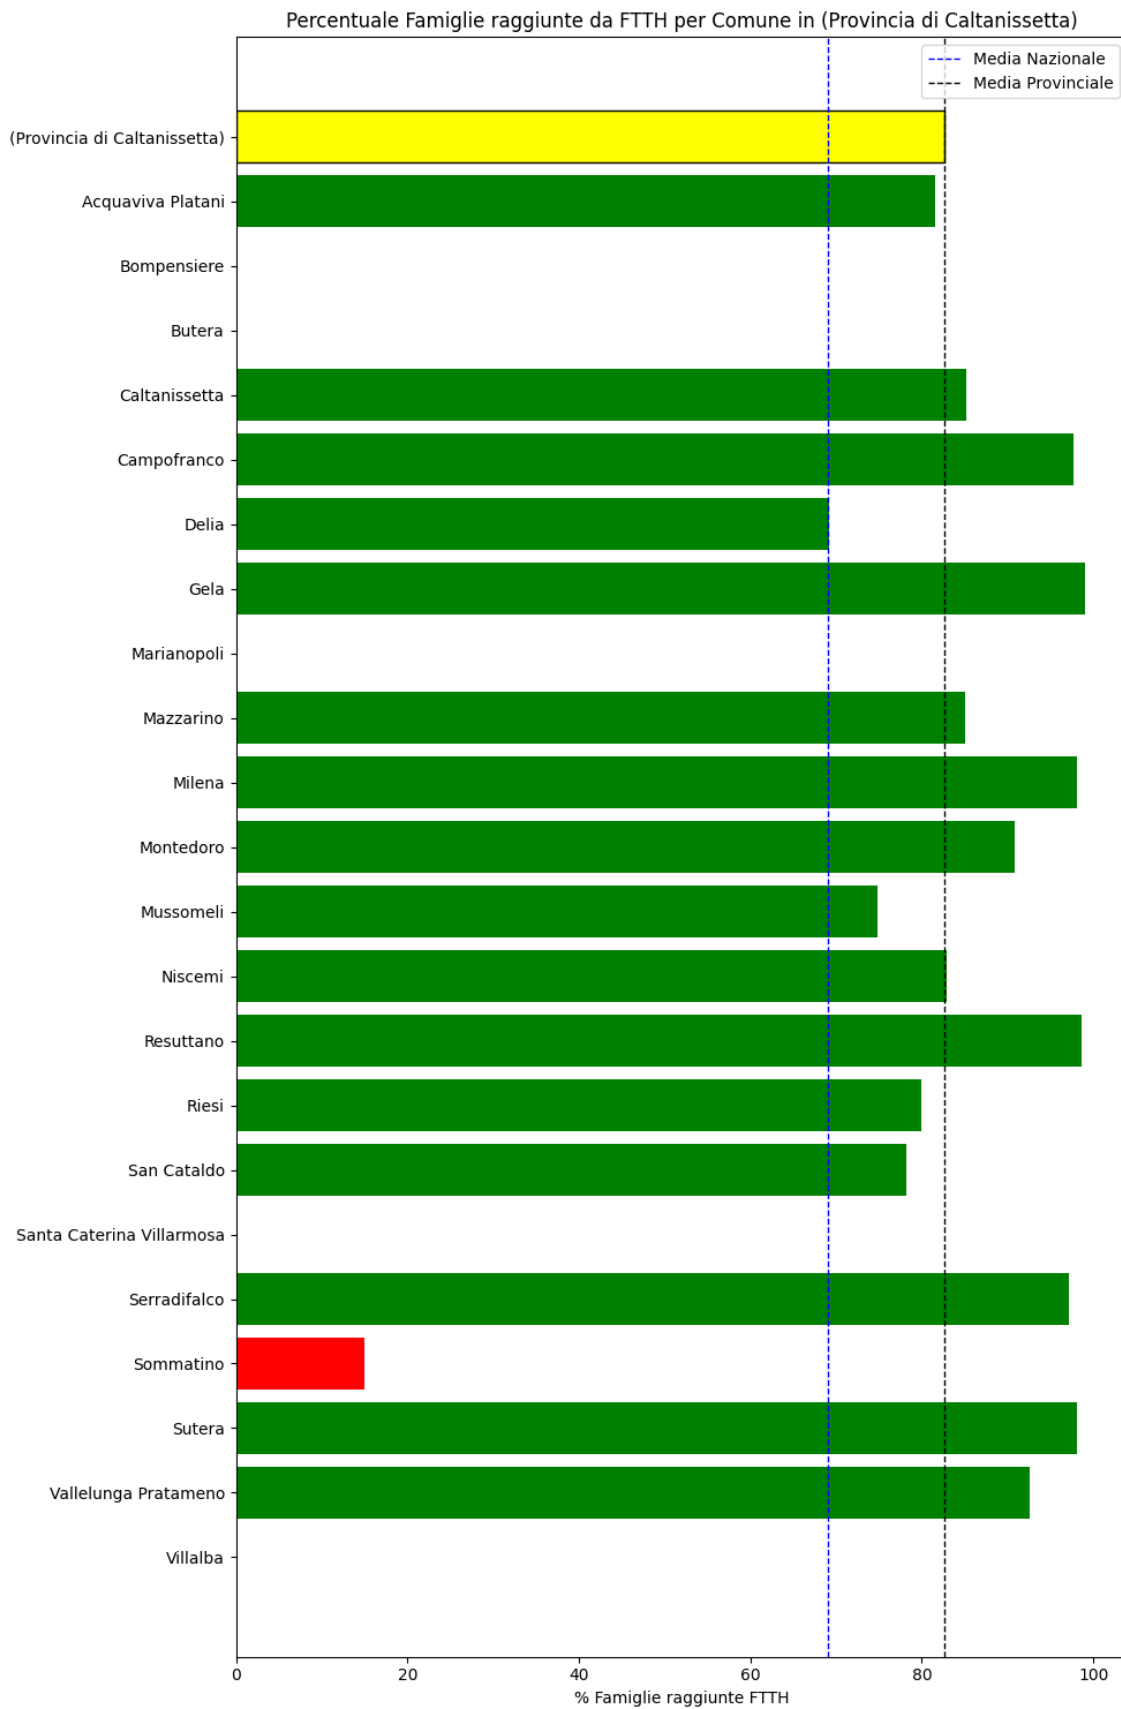

L'elenco dei comuni corrisponde a quello riscontrato nella rilevazione precedente.

Grafico della copertura FTTH per la provincia di Caltanissetta.

Catania

La provincia di Catania ha una copertura FTTH che raggiunge il 83% delle famiglie, mentre la media nazionale è del 69%. Questo colloca la provincia come 'sotto-performante' rispetto alla media nazionale.