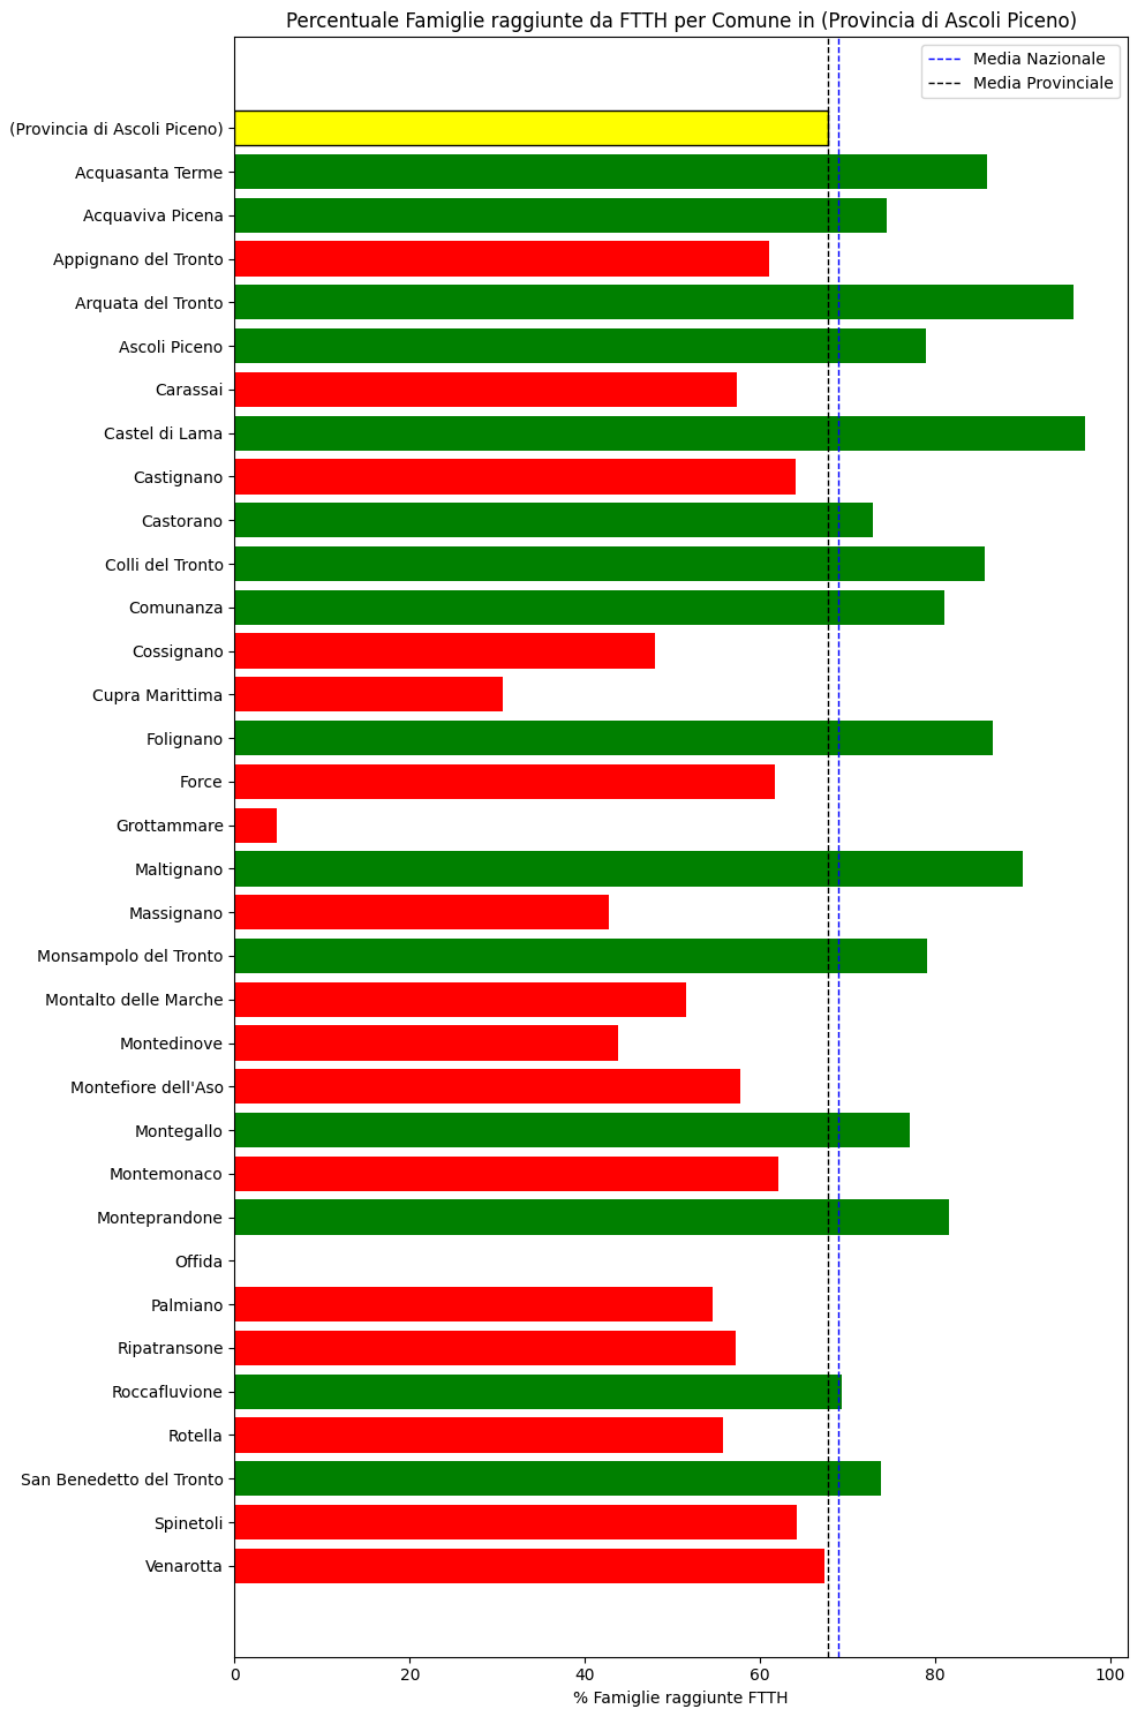

L'elenco dei comuni corrisponde a quello riscontrato nella rilevazione precedente.

Grafico della copertura FTTH per la provincia di Ascoli Piceno.

Fermo

La provincia di Fermo ha una copertura FTTH che raggiunge il 74% delle famiglie, mentre la media nazionale è del 69%. Questo colloca la provincia come 'sotto-performante' rispetto alla media nazionale.