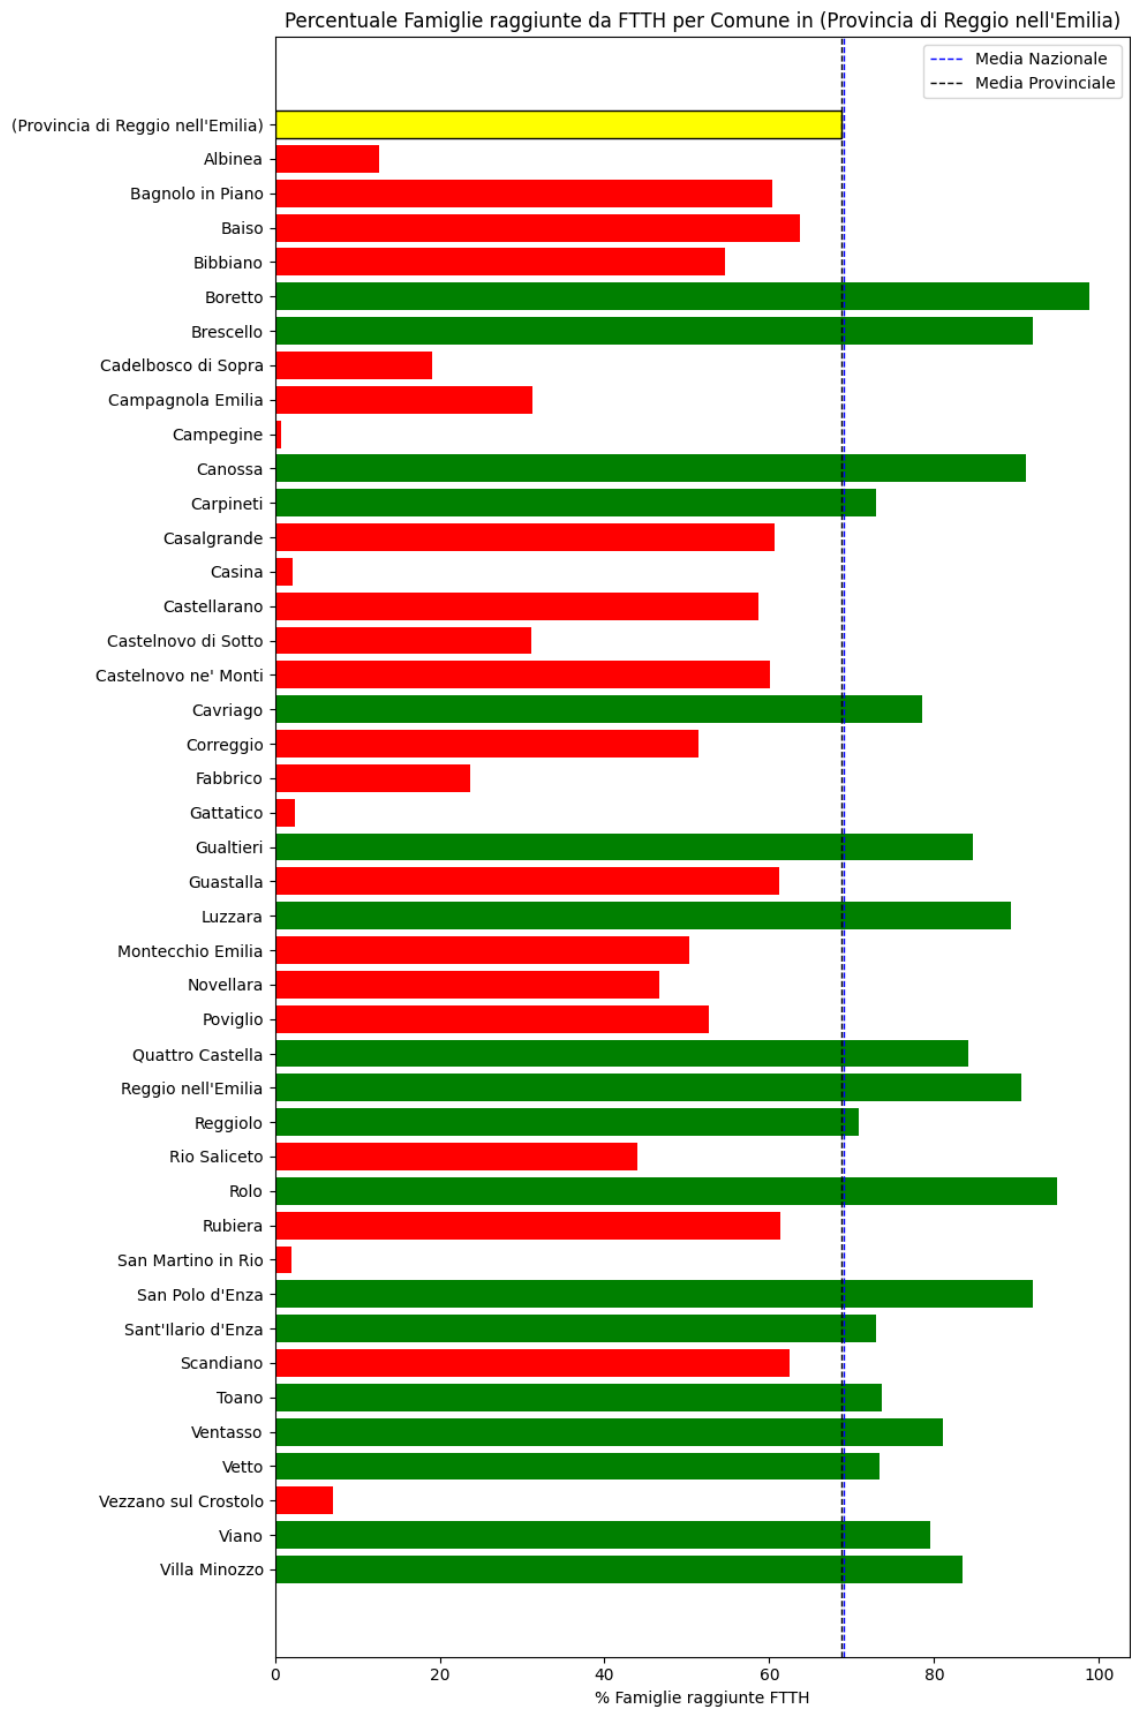

L'elenco dei comuni corrisponde a quello riscontrato nella rilevazione precedente.

Grafico della copertura FTTH per la provincia di Reggio nell'Emilia.

Rimini

La provincia di Rimini ha una copertura FTTH che raggiunge il 60% delle famiglie, mentre la media nazionale è del 69%. Questo colloca la provincia come 'sotto-performante' rispetto alla media nazionale.