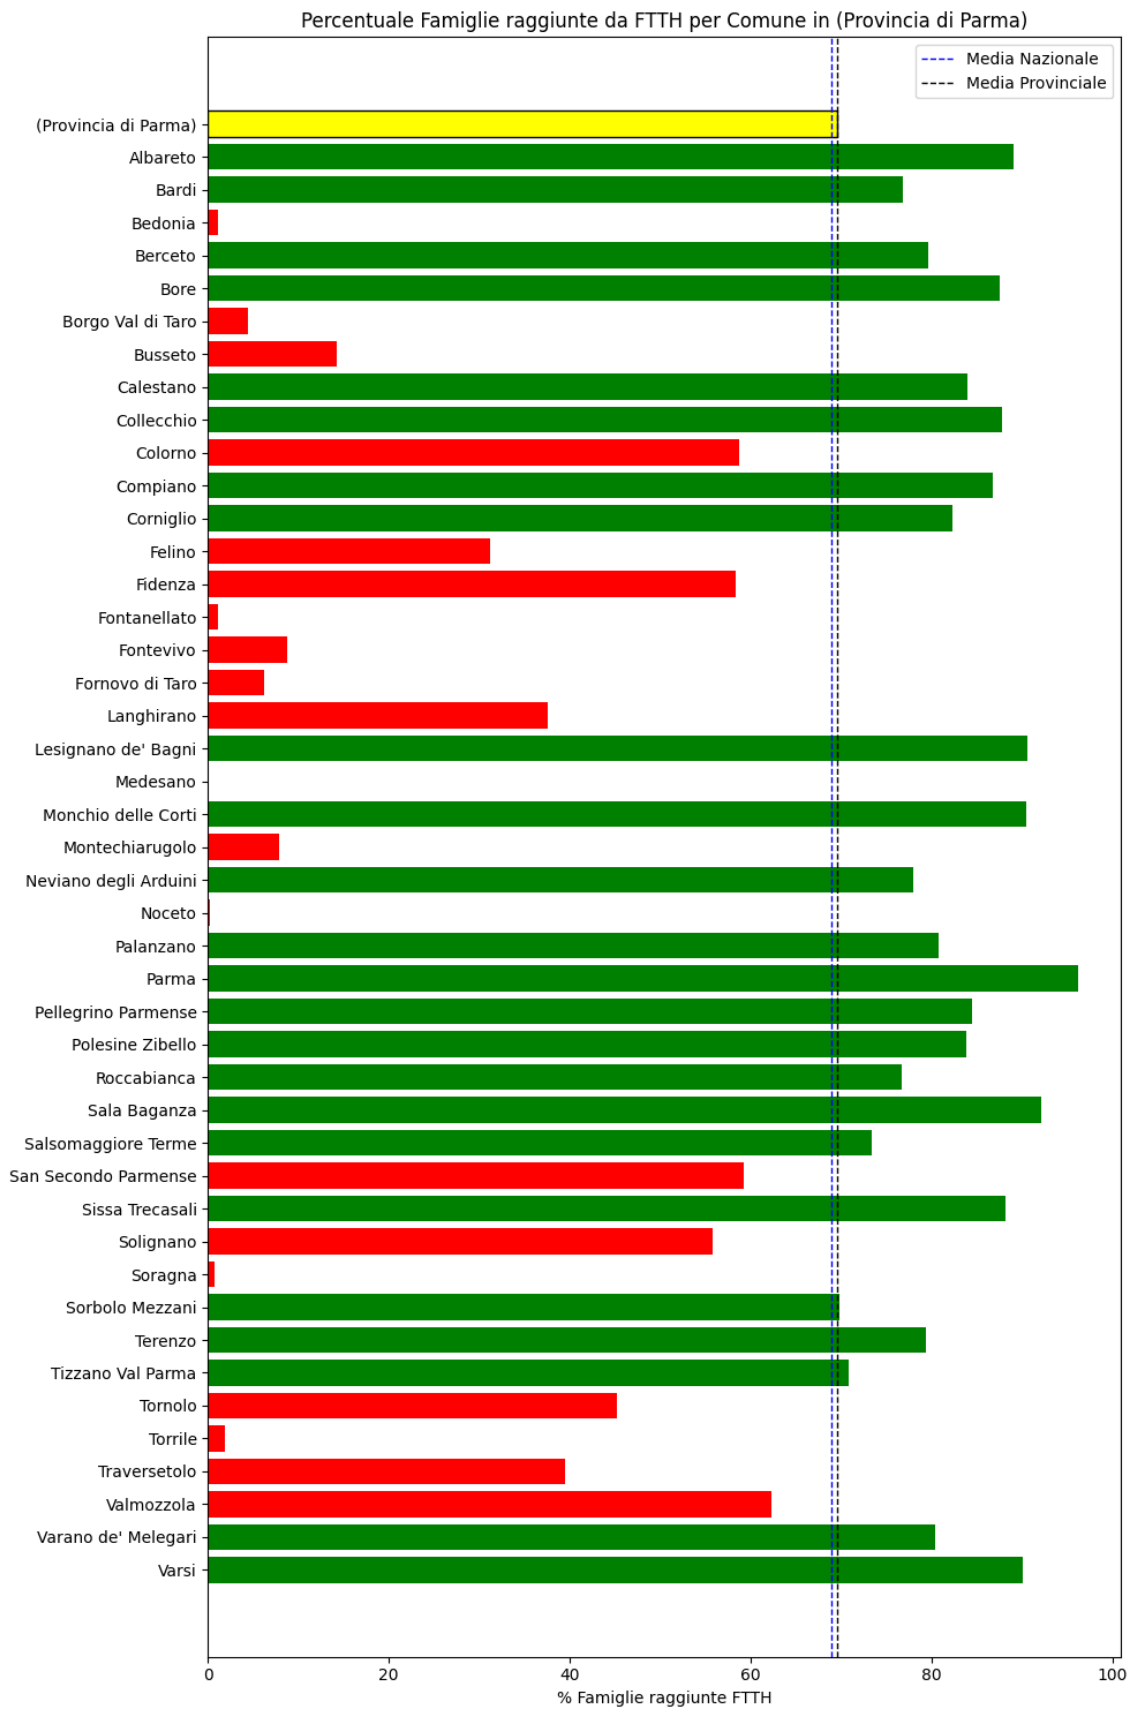

L'elenco dei comuni corrisponde a quello riscontrato nella rilevazione precedente.

Grafico della copertura FTTH per la provincia di Parma.

Piacenza

La provincia di Piacenza ha una copertura FTTH che raggiunge il 72% delle famiglie, mentre la media nazionale è del 69%. Questo colloca la provincia come 'sotto-performante' rispetto alla media nazionale.