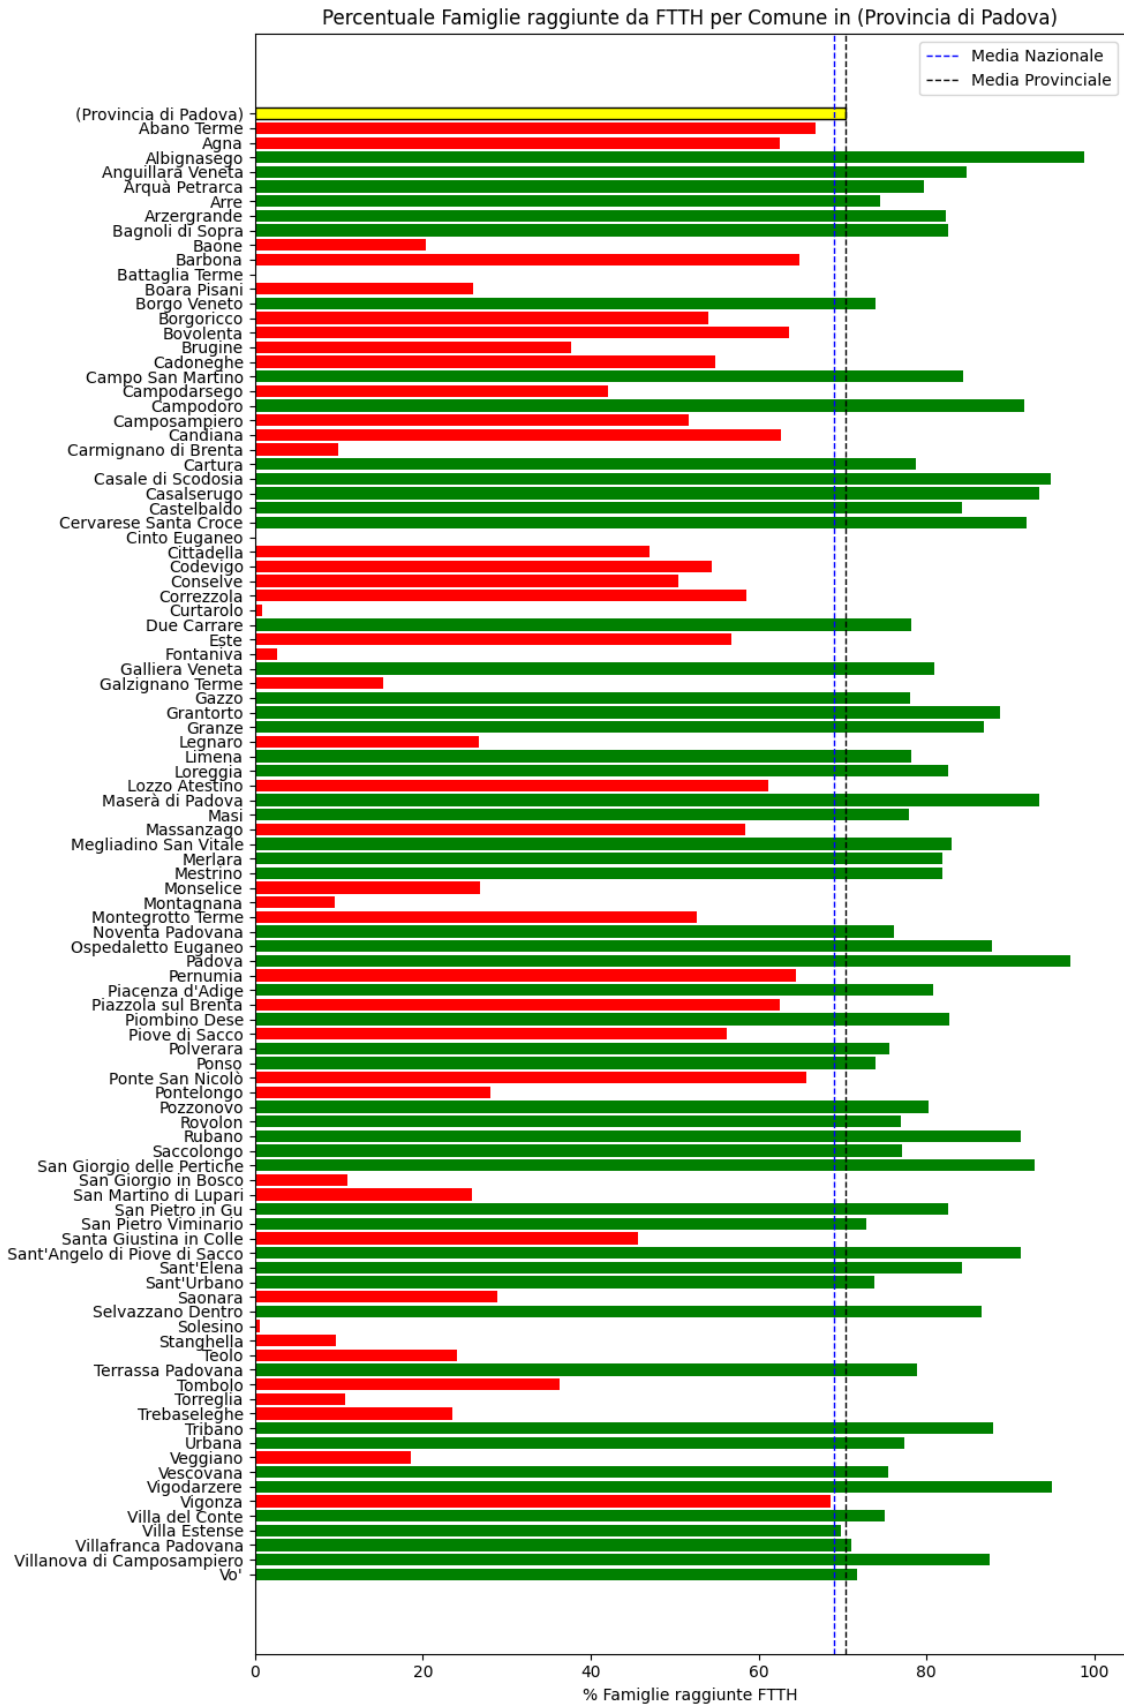

L'elenco dei comuni corrisponde a quello riscontrato nella rilevazione precedente.

Grafico della copertura FTTH per la provincia di Padova.

Rovigo

La provincia di Rovigo ha una copertura FTTH che raggiunge il 61% delle famiglie, mentre la media nazionale è del 69%. Questo colloca la provincia come 'sotto-performante' rispetto alla media nazionale.