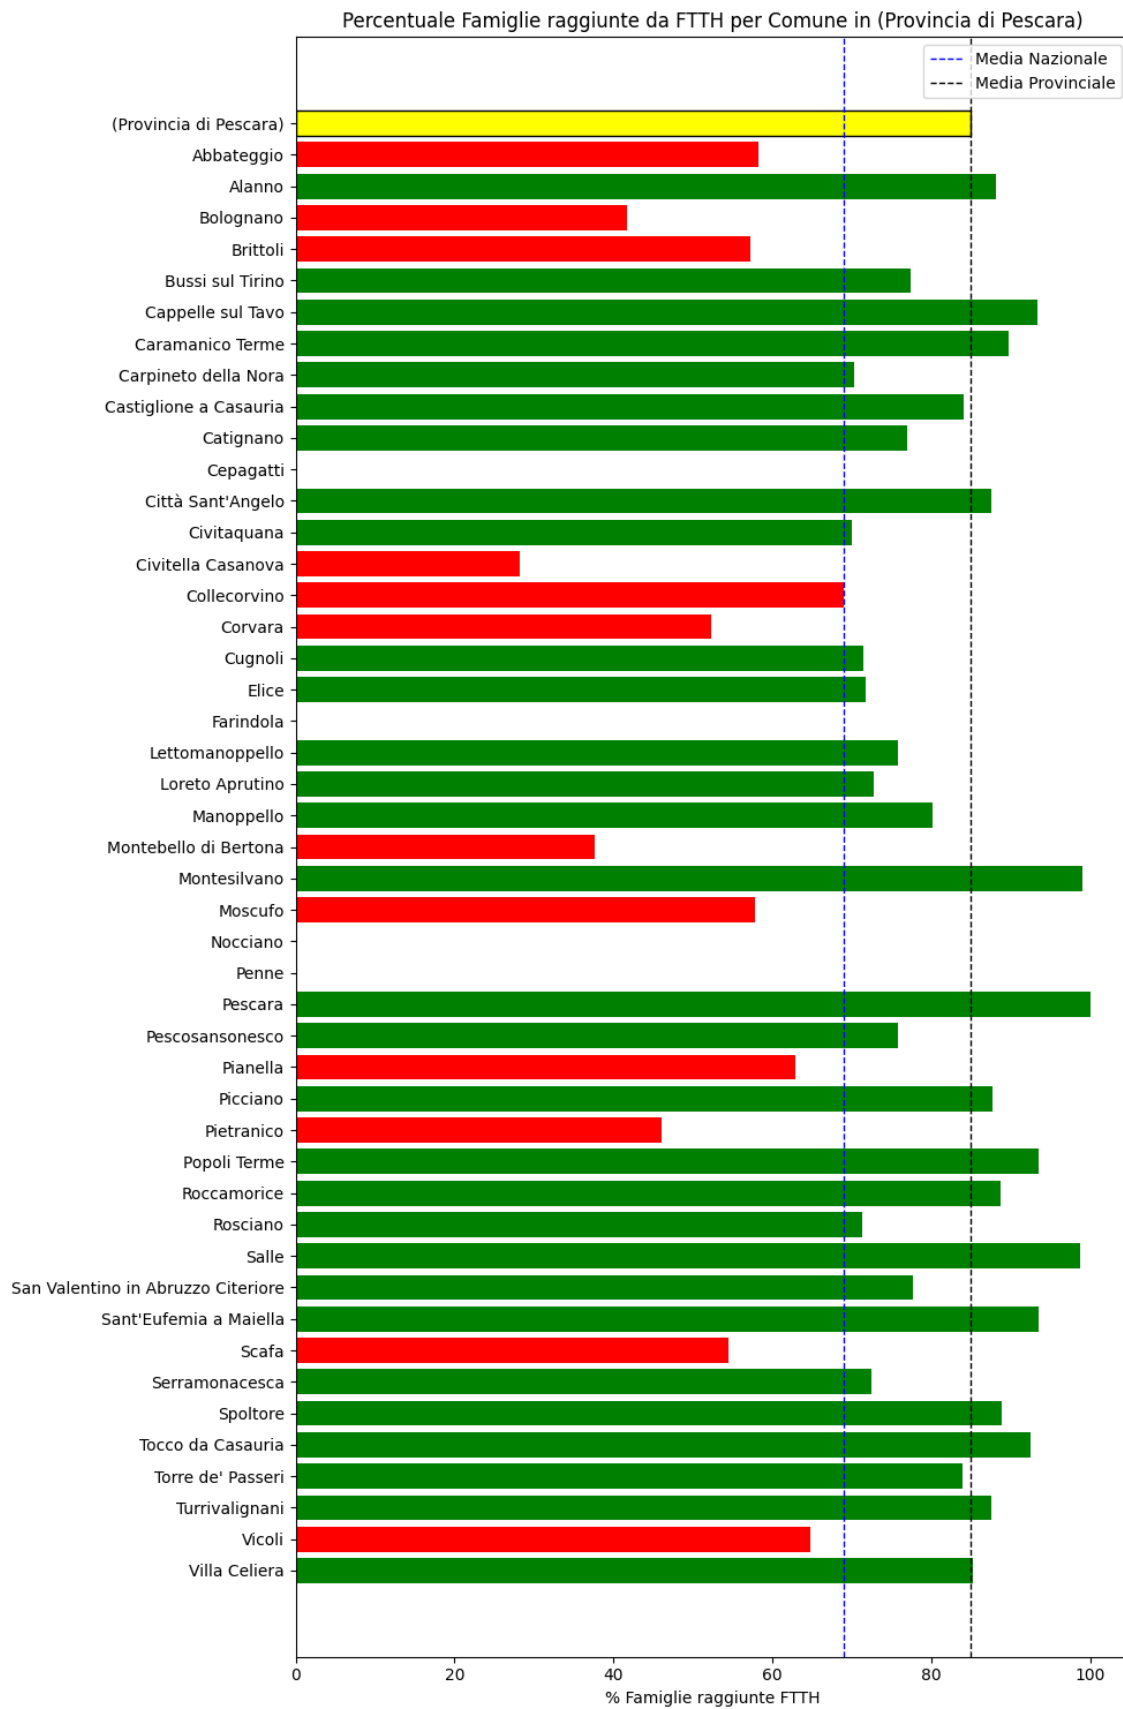

Nella rilevazione corrente ci sono 1 nuovi comuni che non erano presenti nella rilevazione precedente. Questi sono: Popoli Terme.

Grafico della copertura FTTH per la provincia di Pescara.

Teramo

La provincia di Teramo ha una copertura FTTH che raggiunge il 49% delle famiglie, mentre la media nazionale è del 69%. Questo colloca la provincia come 'sotto-performante' rispetto alla media nazionale.