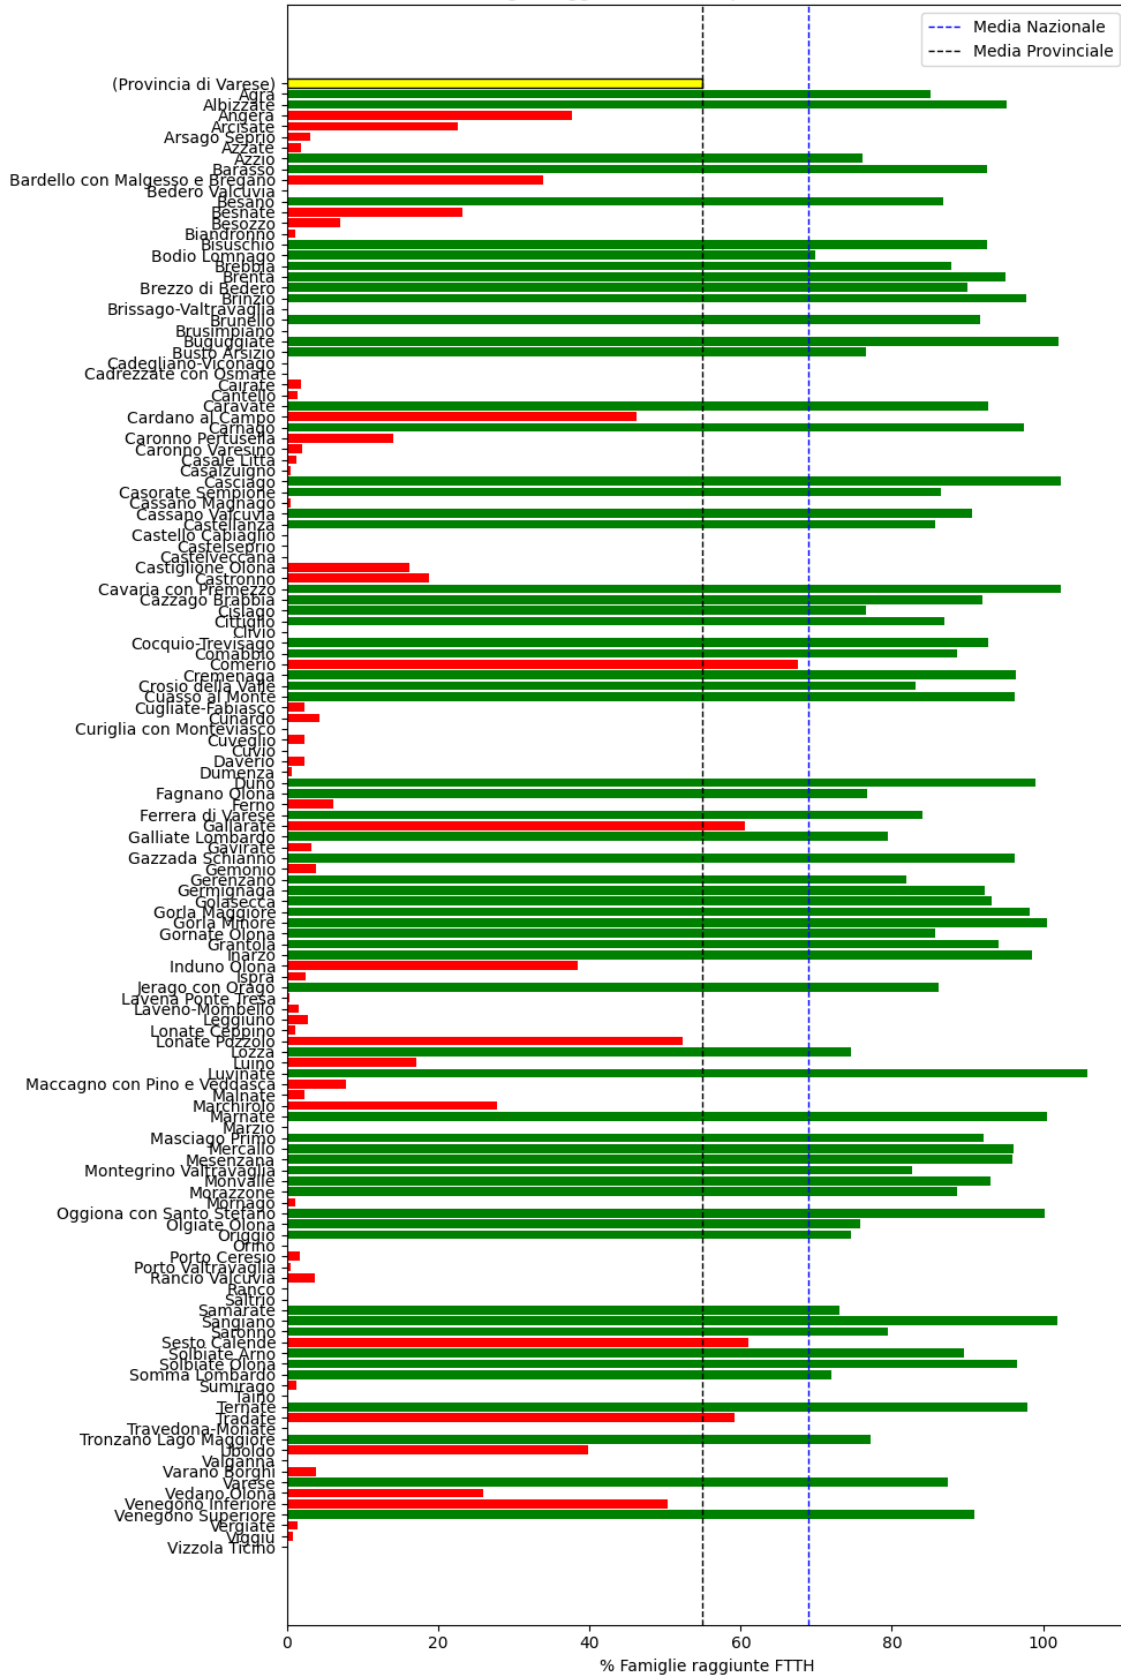

Percentuale Famiglie raggiunte da FTTH per Comune in (Provincia di Varese)

Grafico della copertura FTTH per la provincia di Varese.