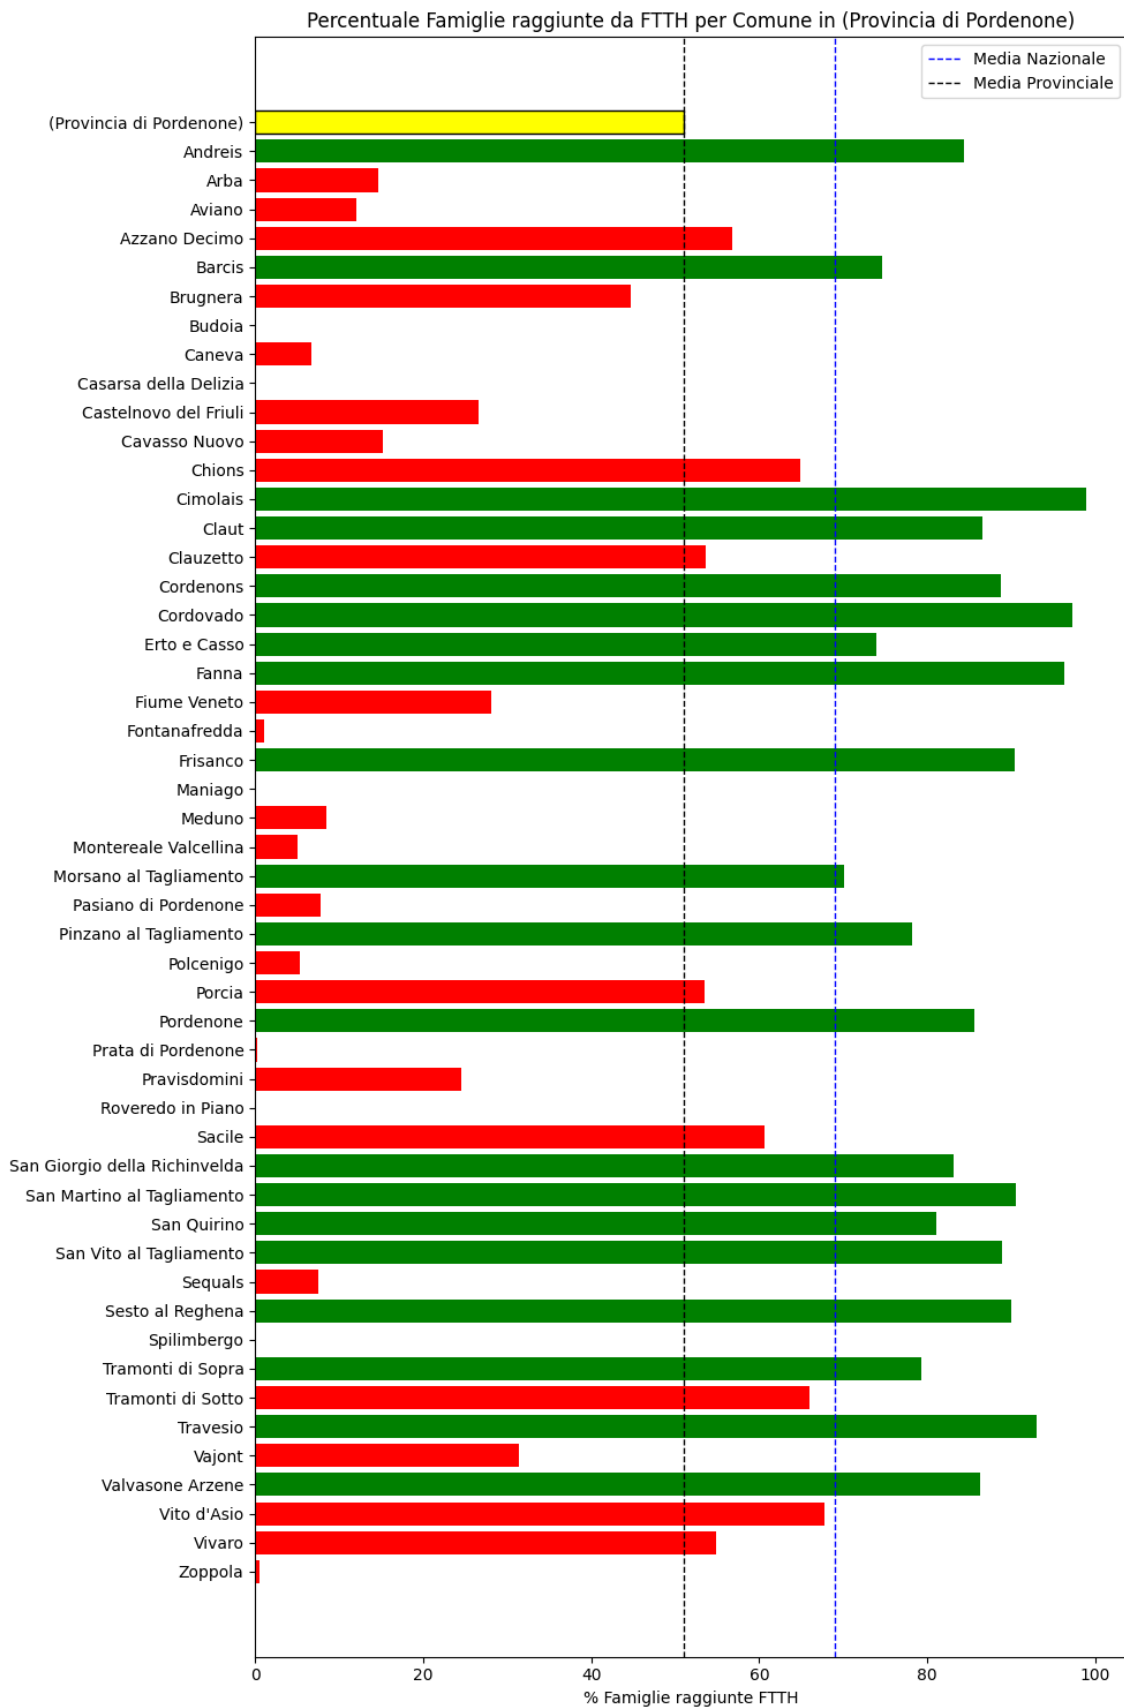

L'elenco dei comuni corrisponde a quello riscontrato nella rilevazione precedente.

Grafico della copertura FTTH per la provincia di Pordenone.

Trieste

La provincia di Trieste ha una copertura FTTH che raggiunge il 90% delle famiglie, mentre la media nazionale è del 69%. Questo colloca la provincia come 'sotto-performante' rispetto alla media nazionale.