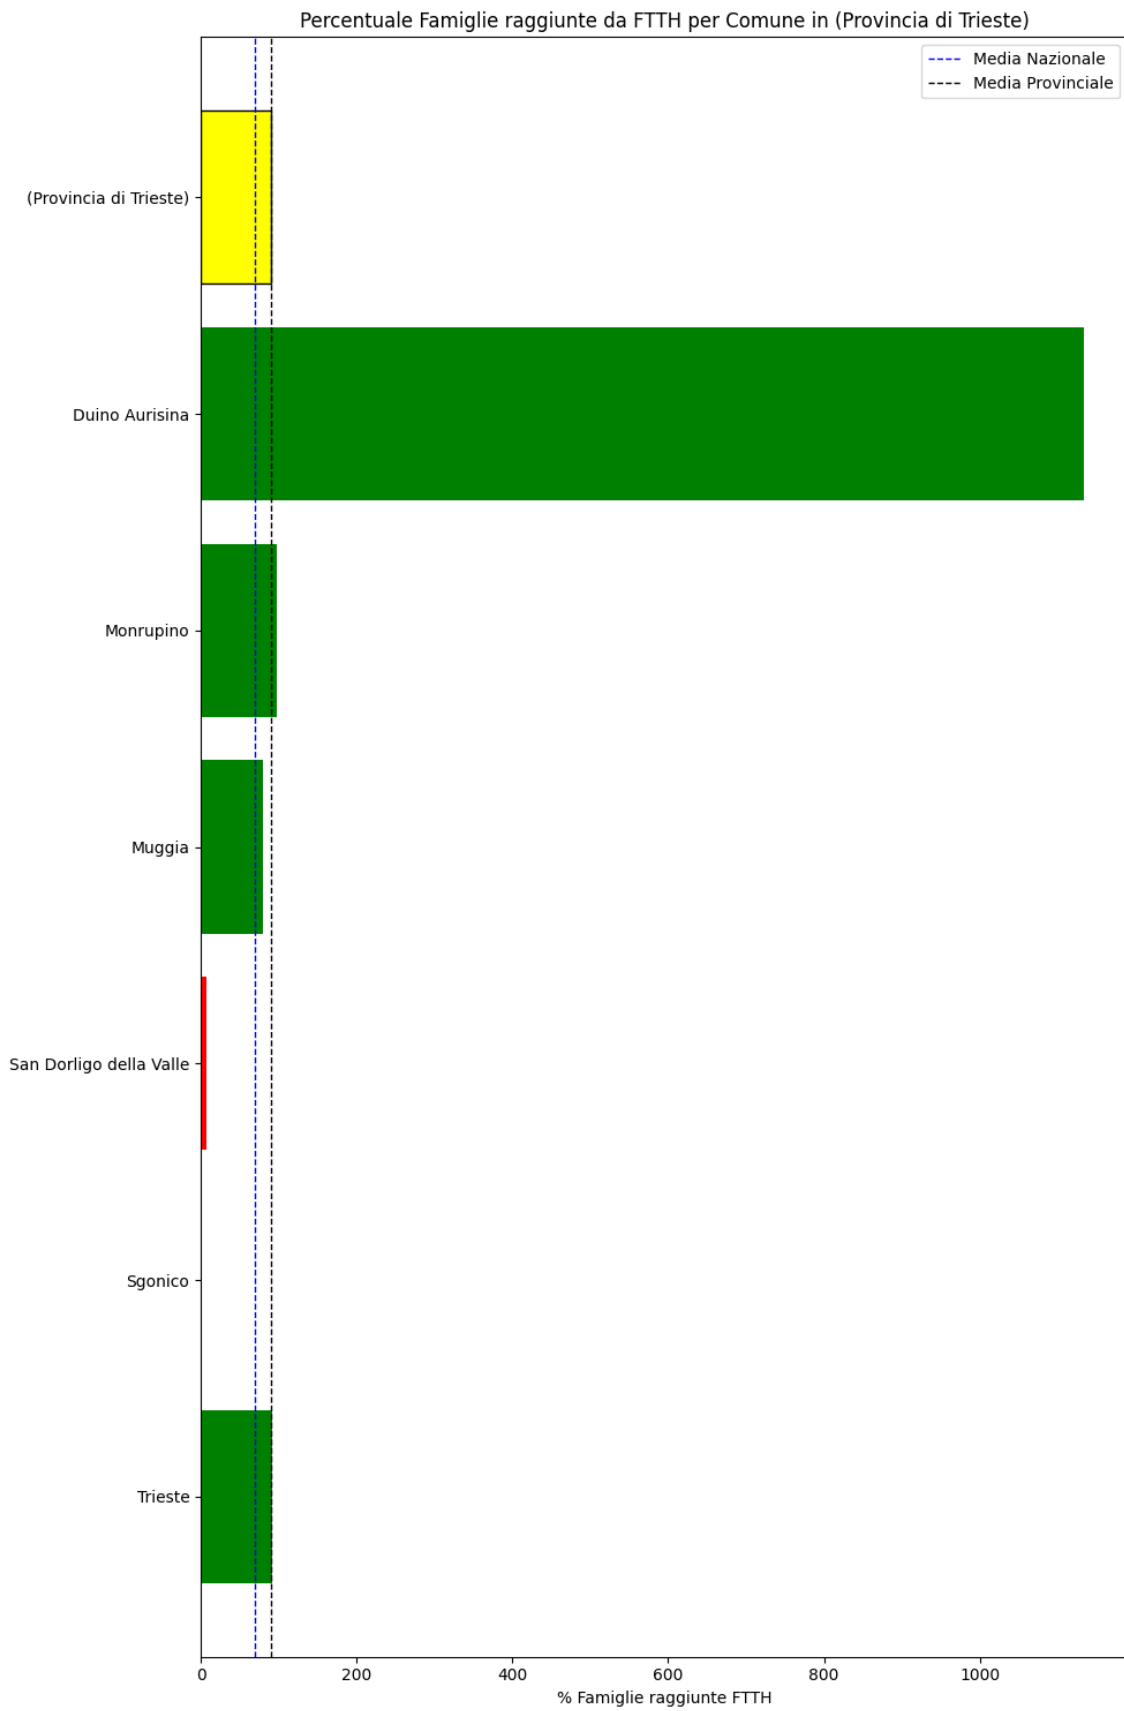

L'elenco dei comuni corrisponde a quello riscontrato nella rilevazione precedente.

Grafico della copertura FTTH per la provincia di Trieste.

Udine

La provincia di Udine ha una copertura FTTH che raggiunge il 60% delle famiglie, mentre la media nazionale è del 69%. Questo colloca la provincia come 'sotto-performante' rispetto alla media nazionale.