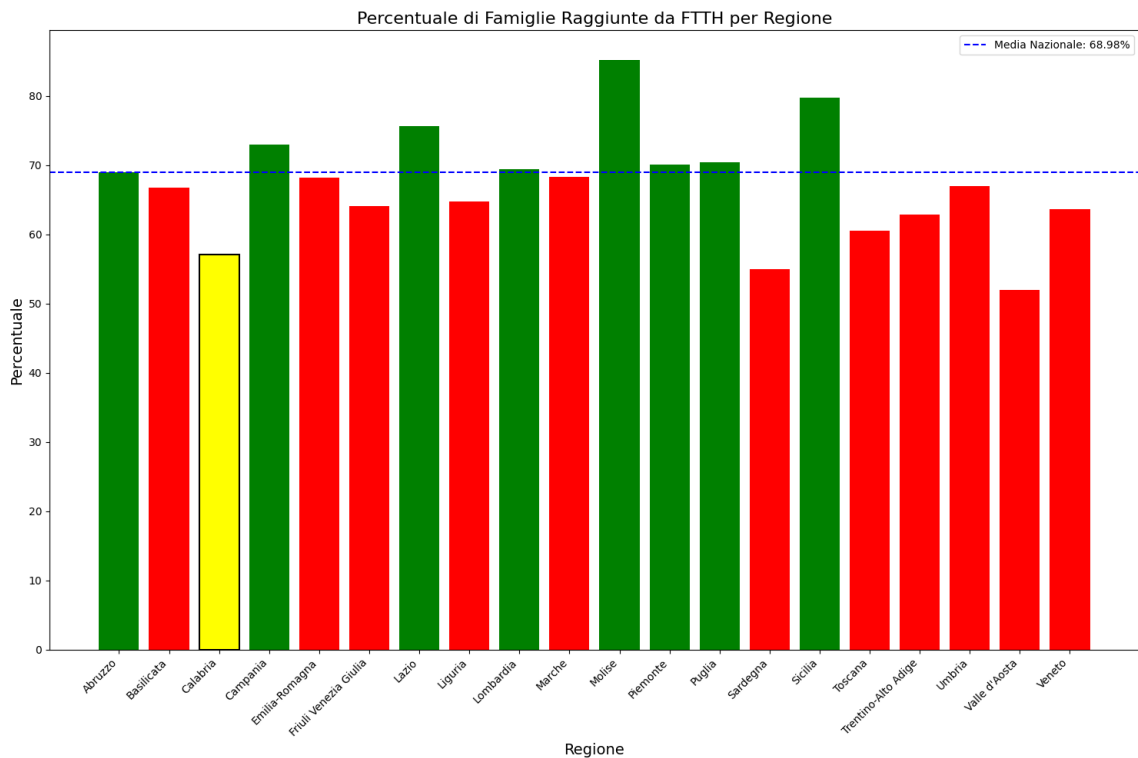

Grafico della copertura FTTH delle province della regione Basilicata.

5.3. Calabria

La regione Calabria ha una copertura FTTH che raggiunge il 57% delle famiglie, mentre la media nazionale è del 69%. Questo colloca Calabria al 18° posto nel ranking nazionale. Data la sua performance, la regione è categorizzata come 'sotto-performante'.

Nella regione Calabria, rispetto alla rilevazione del 15/01/2024, hanno avuto un incremento maggiore di 5% le seguenti province: Catanzaro (33.22%), Cosenza (34.52%), Crotona (23.99%), Reggio di Calabria (20.95%), Vibo Valentia (33.88%).

Grafico della copertura FTTH per la regione Calabria.

Le province nella regione con una copertura superiore alla media regionale sono: Catanzaro, Crotona. Le province con una copertura inferiore alla media regionale sono: Cosenza, Reggio di Calabria, Vibo Valentia. Le province che mostrano criticità (sotto-performanti) sono: Cosenza, Crotona, Reggio di Calabria, Vibo Valentia.