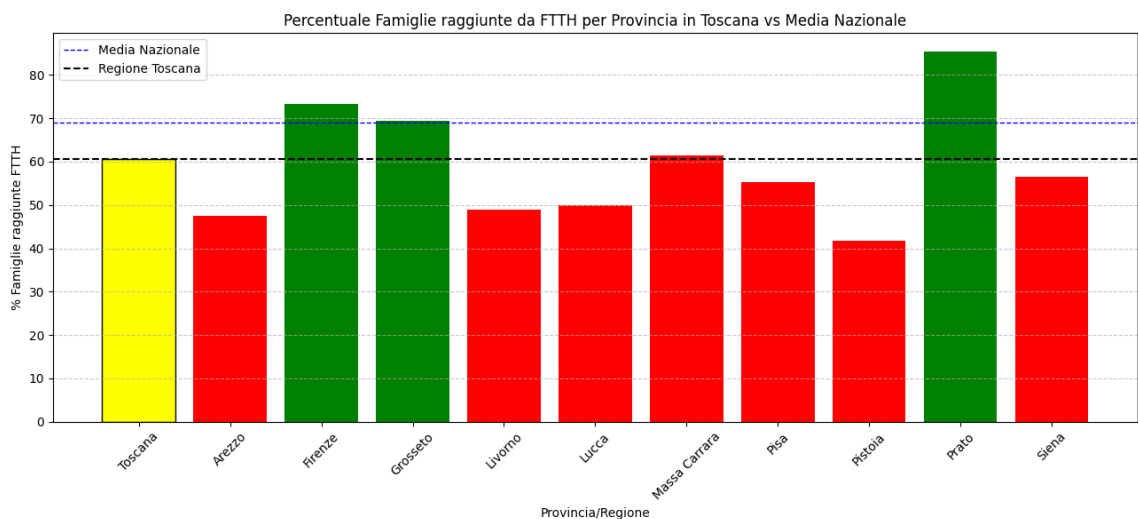

Grafico della copertura FTTH per la regione Toscana.

Le province nella regione con una copertura superiore alla media regionale sono: Firenze, Grosseto, Massa Carrara, Prato. Le province con una copertura inferiore alla media regionale sono: Arezzo, Livorno, Lucca, Pisa, Pistoia, Siena. Le province che mostrano criticità (sotto-performanti) sono: Arezzo, Livorno, Lucca, Massa Carrara, Pisa, Pistoia, Siena.