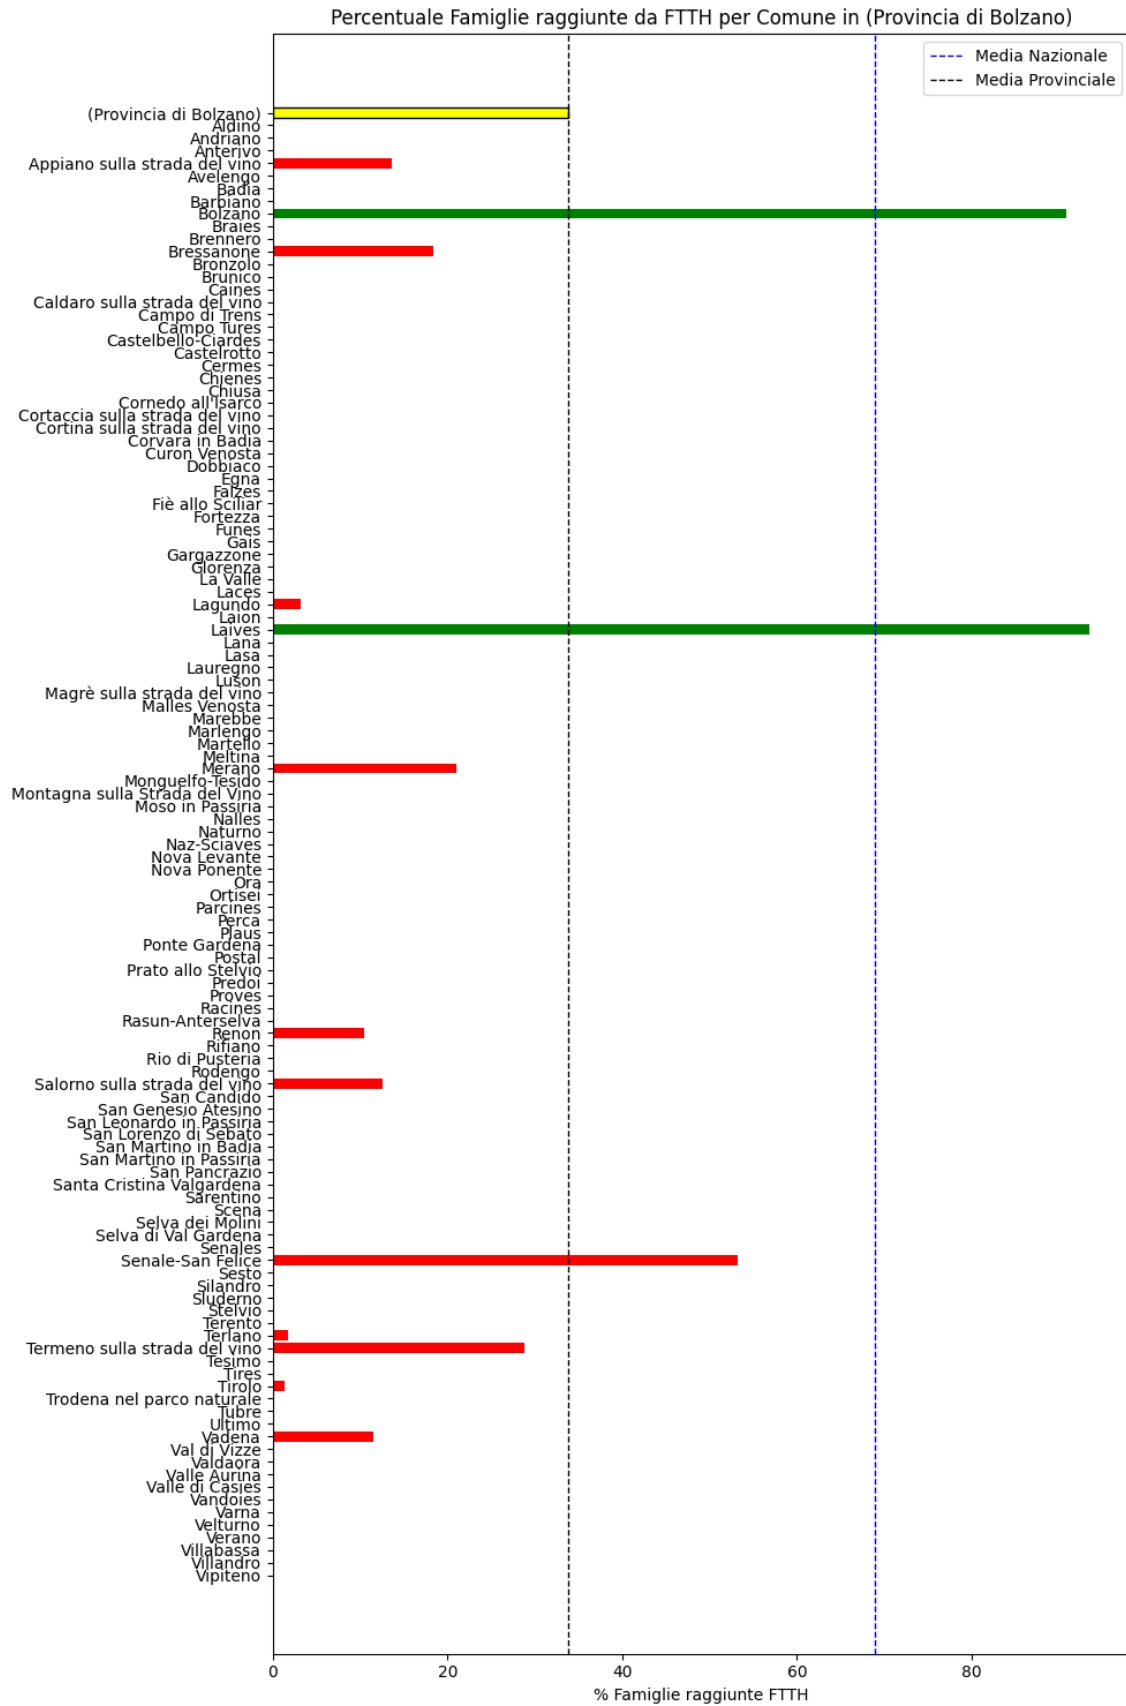

Nella rilevazione corrente ci sono 1 nuovi comuni che non erano presenti nella rilevazione precedente. Questi sono: Montagna sulla Strada del Vino.

Grafico della copertura FTTH per la provincia di Bolzano.