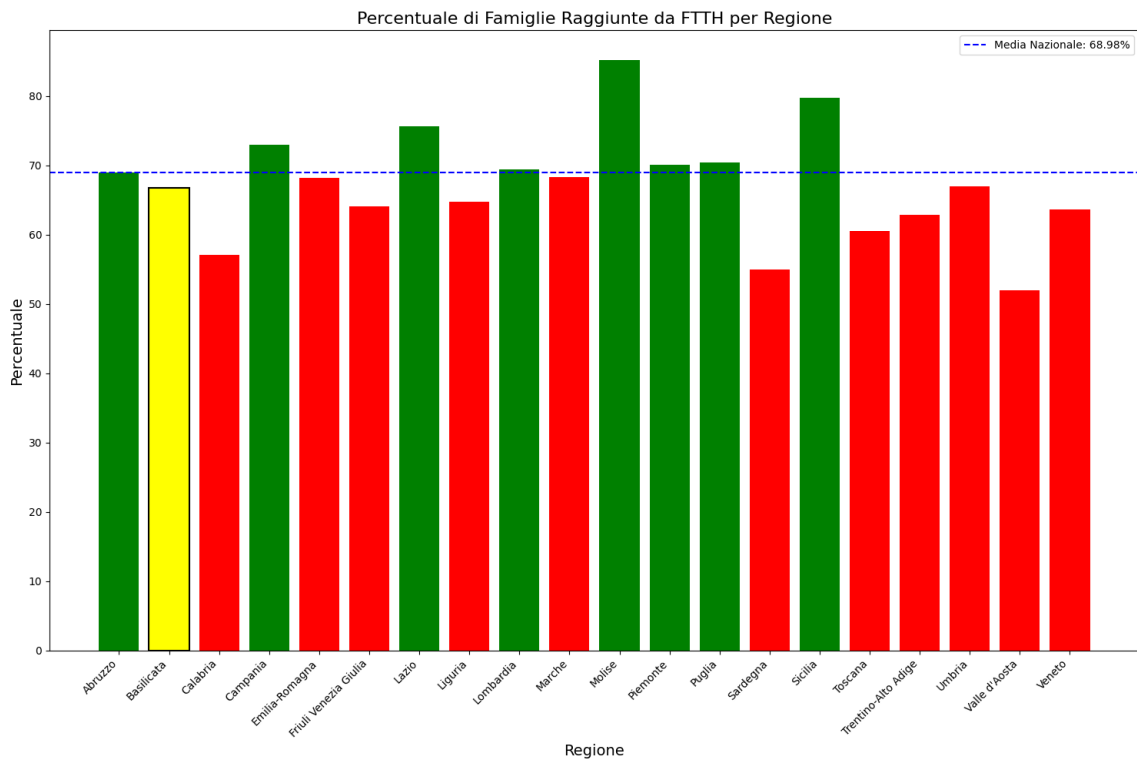

Le province nella regione con una copertura superiore alla media regionale sono: L'Aquila, Pescara. Le province con una copertura inferiore alla media regionale sono: Chieti, Teramo. Le province che mostrano criticità (sotto-performanti) sono: Teramo.

Grafico della copertura FTTH delle province della regione Abruzzo.

5.2. Basilicata

La regione Basilicata ha una copertura FTTH che raggiunge il 67% delle famiglie, mentre la media nazionale è del 69%. Questo colloca Basilicata al 12° posto nel ranking nazionale. Data la sua performance, la regione è categorizzata come 'mediamente-performante'. Nella regione Basilicata, rispetto alla rilevazione del 15/01/2024, hanno avuto un incremento maggiore di 5% le seguenti province: Matera (28.89%), Potenza (30.74%).

Grafico della copertura FTTH per la regione Basilicata.

Le province nella regione con una copertura superiore alla media regionale sono: Matera.
Le province con una copertura inferiore alla media regionale sono: Potenza.

Grafico della copertura FTTH delle province della regione Basilicata.

5.3. Calabria

La regione Calabria ha una copertura FTTH che raggiunge il 57% delle famiglie, mentre la media nazionale è del 69%. Questo colloca Calabria al 18° posto nel ranking nazionale. Data la sua performance, la regione è categorizzata come 'sotto-performante'.