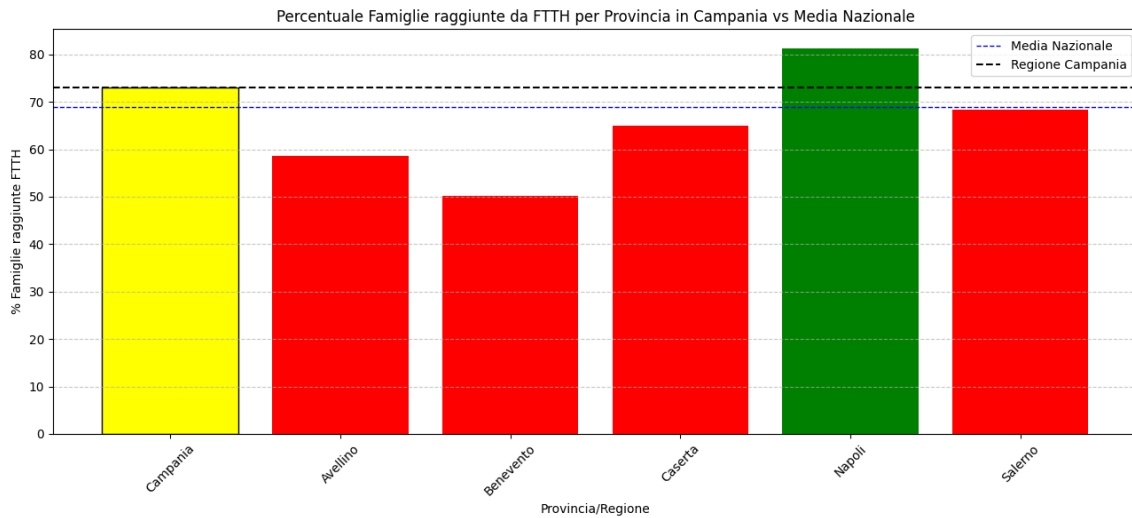

Grafico della copertura FTTH delle province della regione Calabria.

5.4. Campania

La regione Campania ha una copertura FTTH che raggiunge il 73% delle famiglie, mentre la media nazionale è del 69%. Questo colloca Campania al 4° posto nel ranking nazionale. Data la sua performance, la regione è categorizzata come 'mediamente-performante'.

Nella regione Campania, rispetto alla rilevazione del 15/01/2024, hanno avuto un incremento maggiore di 5% le seguenti province: Avellino (13.24%), Caserta (15.37%), Napoli (10.49%), Salerno (12.01%).

Grafico della copertura FTTH per la regione Campania.

Le province nella regione con una copertura superiore alla media regionale sono: Napoli.
Le province con una copertura inferiore alla media regionale sono: Avellino, Benevento, Caserta, Salerno. Le province che mostrano criticità (sotto-performanti) sono: Avellino, Benevento.

Grafico della copertura FTTH delle province della regione Campania.

5.5. Emilia-Romagna

La regione Emilia-Romagna ha una copertura FTTH che raggiunge il 68% delle famiglie, mentre la media nazionale è del 69%. Questo colloca Emilia-Romagna al 10° posto nel ranking nazionale. Data la sua performance, la regione è categorizzata come 'mediamente-performante'.