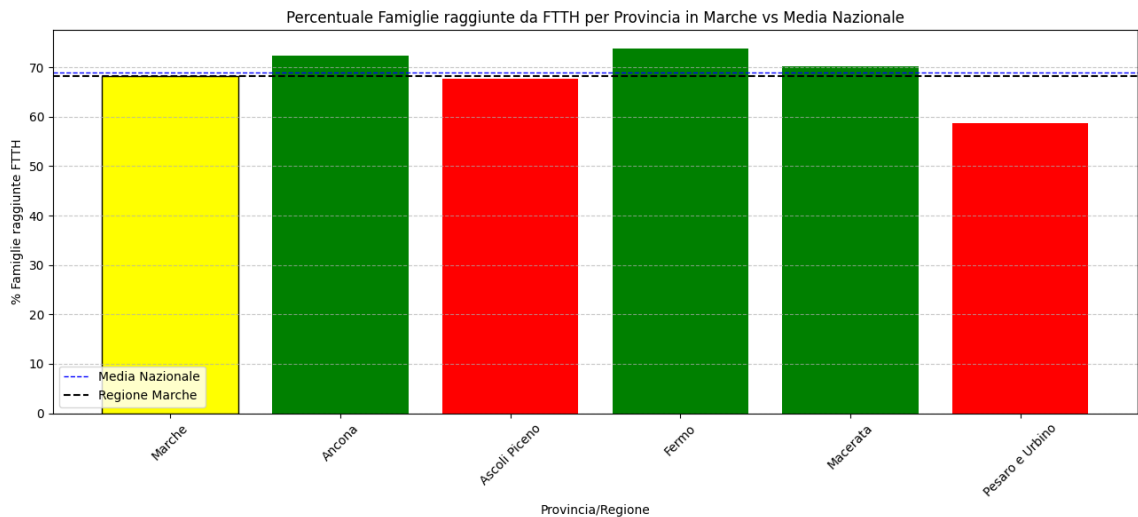

Grafico della copertura FTTH delle province della regione Lombardia.

5.10. Marche

La regione Marche ha una copertura FTTH che raggiunge il 68% delle famiglie, mentre la media nazionale è del 69%. Questo colloca Marche al 9° posto nel ranking nazionale. Data la sua performance, la regione è categorizzata come 'mediamente-performante'.

Grafico della copertura FTTH per la regione Marche.

Le province nella regione con una copertura superiore alla media regionale sono: Ancona, Fermo, Macerata. Le province con una copertura inferiore alla media regionale sono: Ascoli Piceno, Pesaro e Urbino. Le province che mostrano criticità (sotto-performanti) sono: Pesaro e Urbino.

Grafico della copertura FTTH delle province della regione Marche.

5.11. Molise

La regione Molise ha una copertura FTTH che raggiunge il 85% delle famiglie, mentre la media nazionale è del 69%. Questo colloca Molise al 1° posto nel ranking nazionale. Data la sua performance, la regione è categorizzata come 'sovra-performante'.