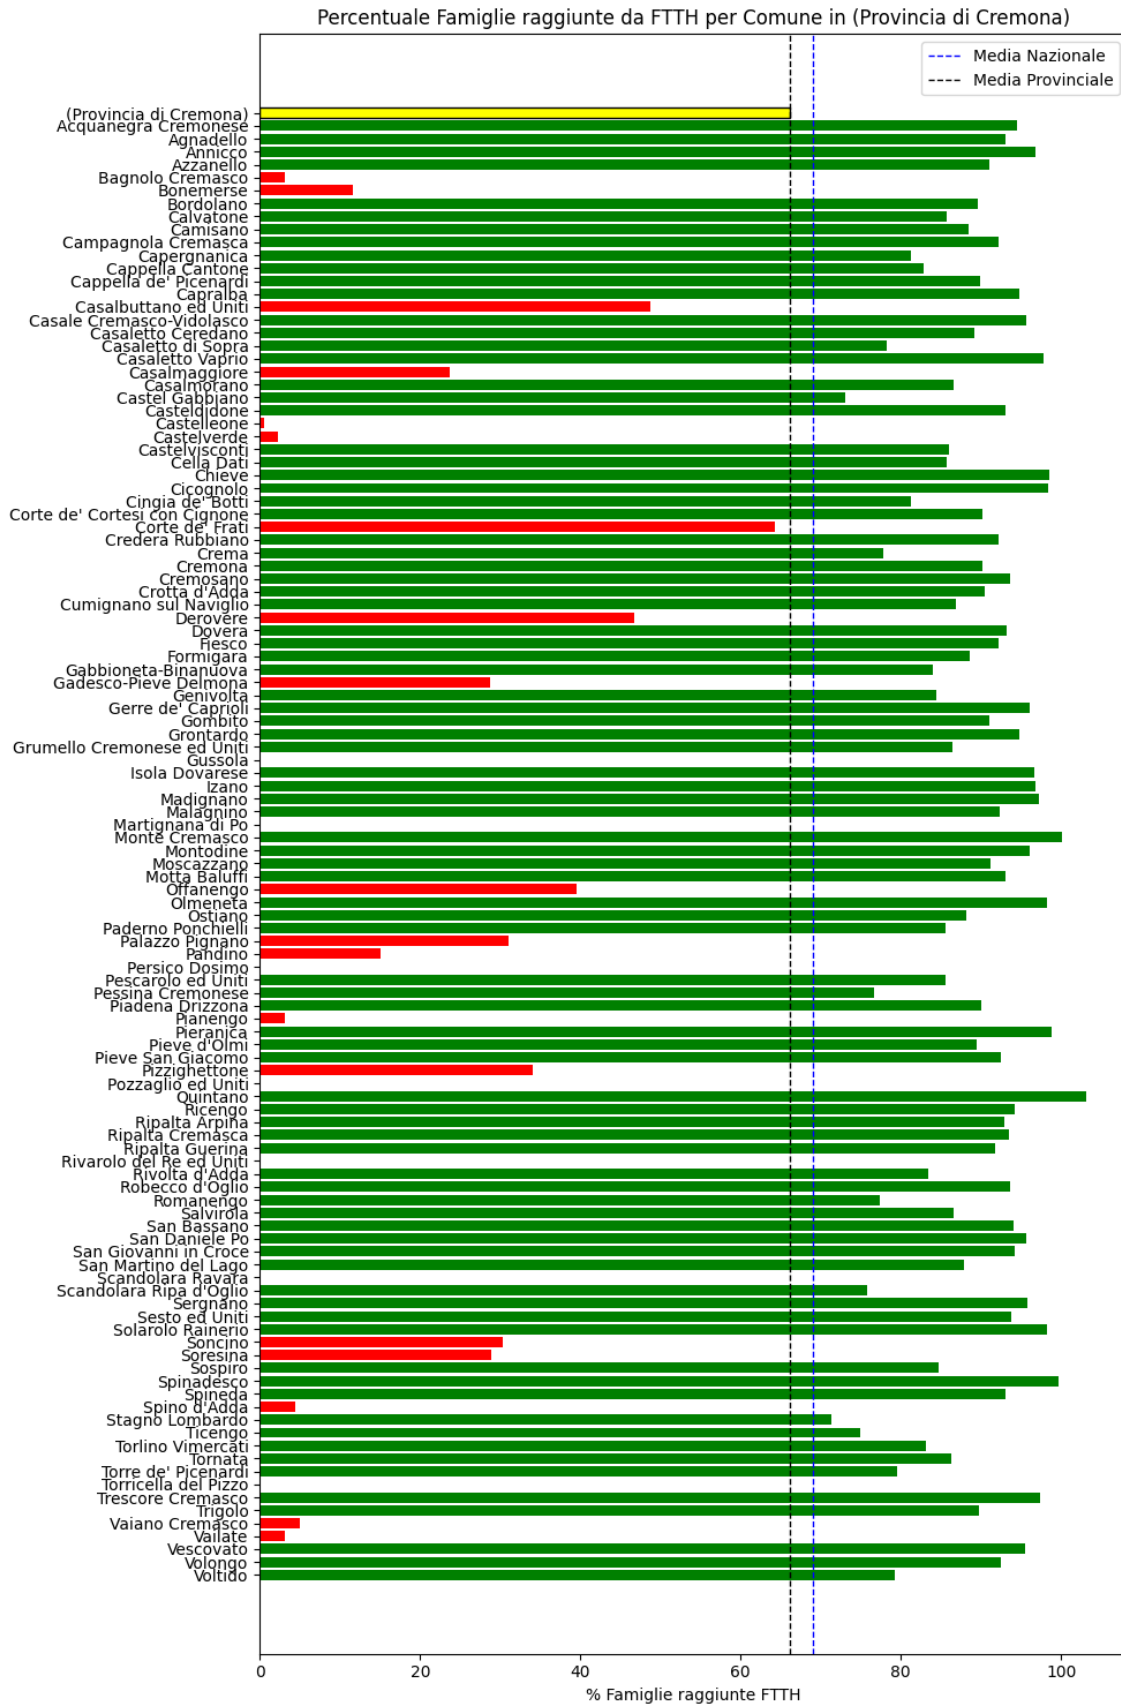

L'elenco dei comuni corrisponde a quello riscontrato nella rilevazione precedente.

Grafico della copertura FTTH per la provincia di Cremona.

Lecco

La provincia di Lecco ha una copertura FTTH che raggiunge il 45% delle famiglie, mentre la media nazionale è del 69%. Questo colloca la provincia come 'sotto-performante' rispetto alla media nazionale.