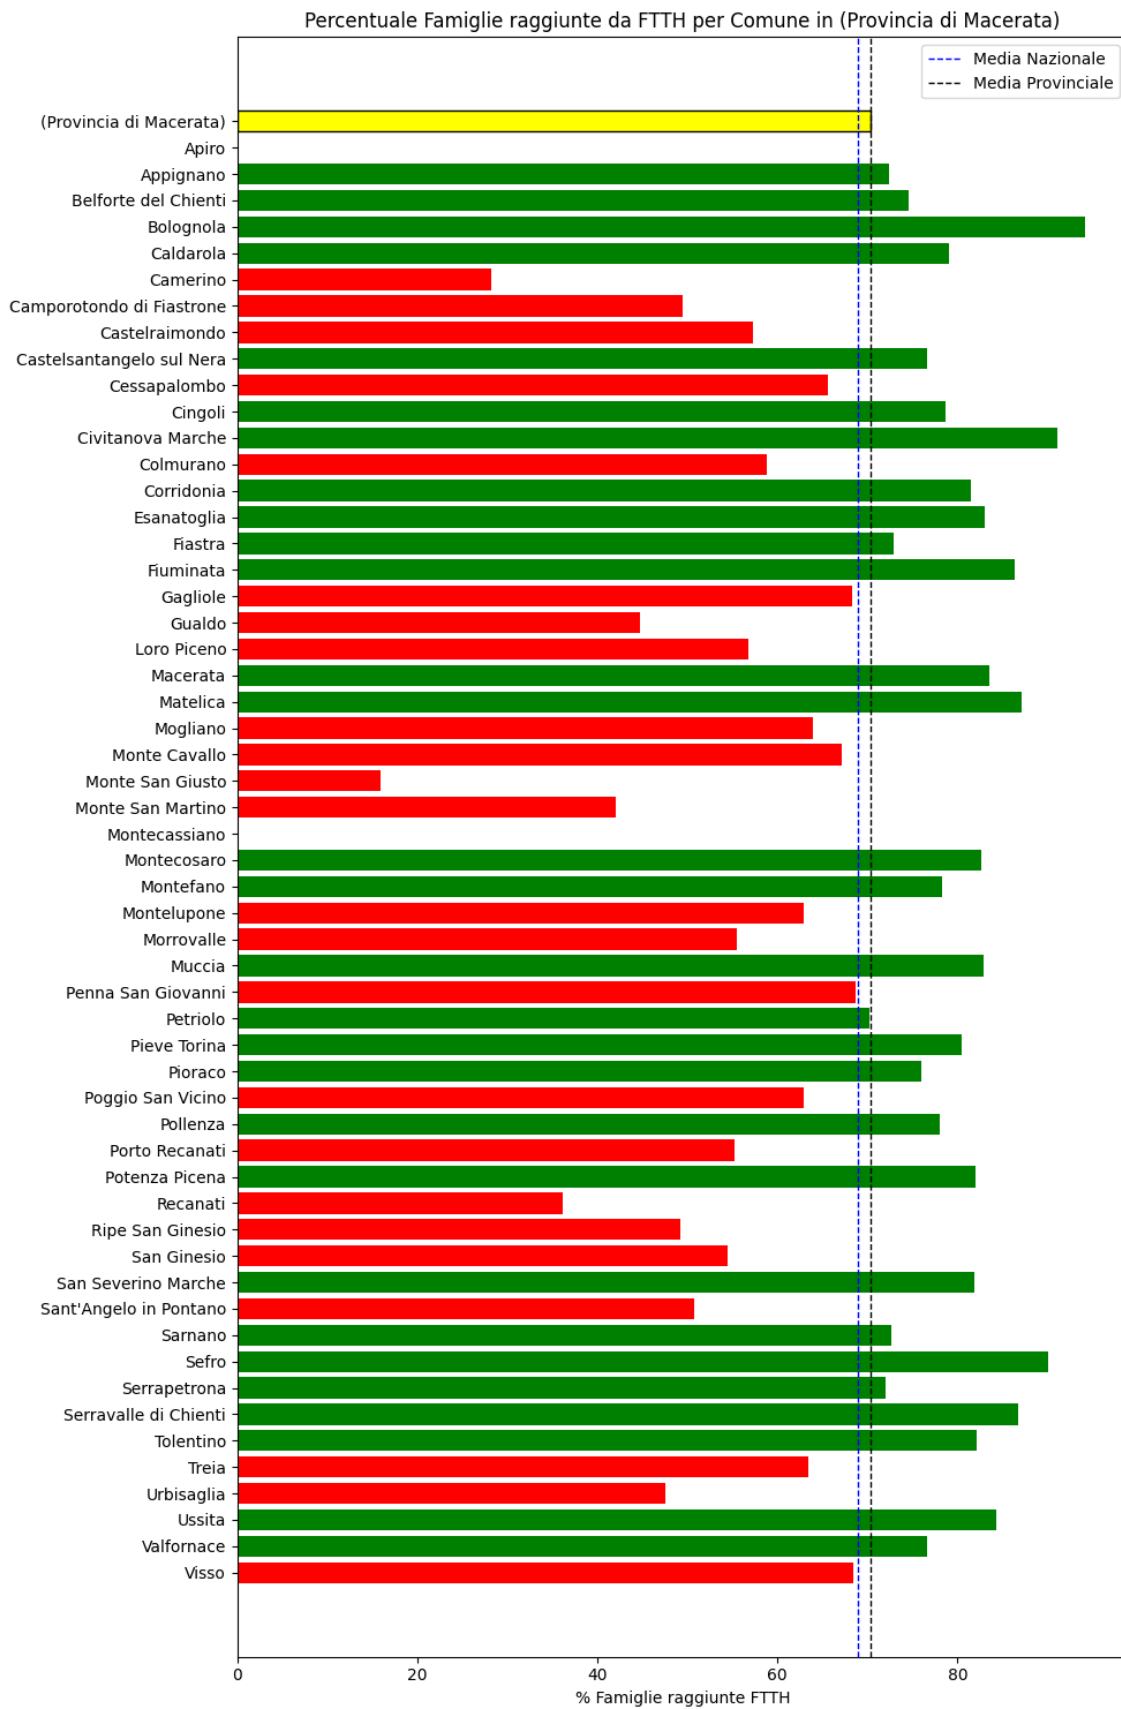

L'elenco dei comuni corrisponde a quello riscontrato nella rilevazione precedente.

Grafico della copertura FTTH per la provincia di Macerata.

Pesaro e Urbino

La provincia di Pesaro e Urbino ha una copertura FTTH che raggiunge il 59% delle famiglie, mentre la media nazionale è del 69%. Questo colloca la provincia come 'sotto-performante' rispetto alla media nazionale.