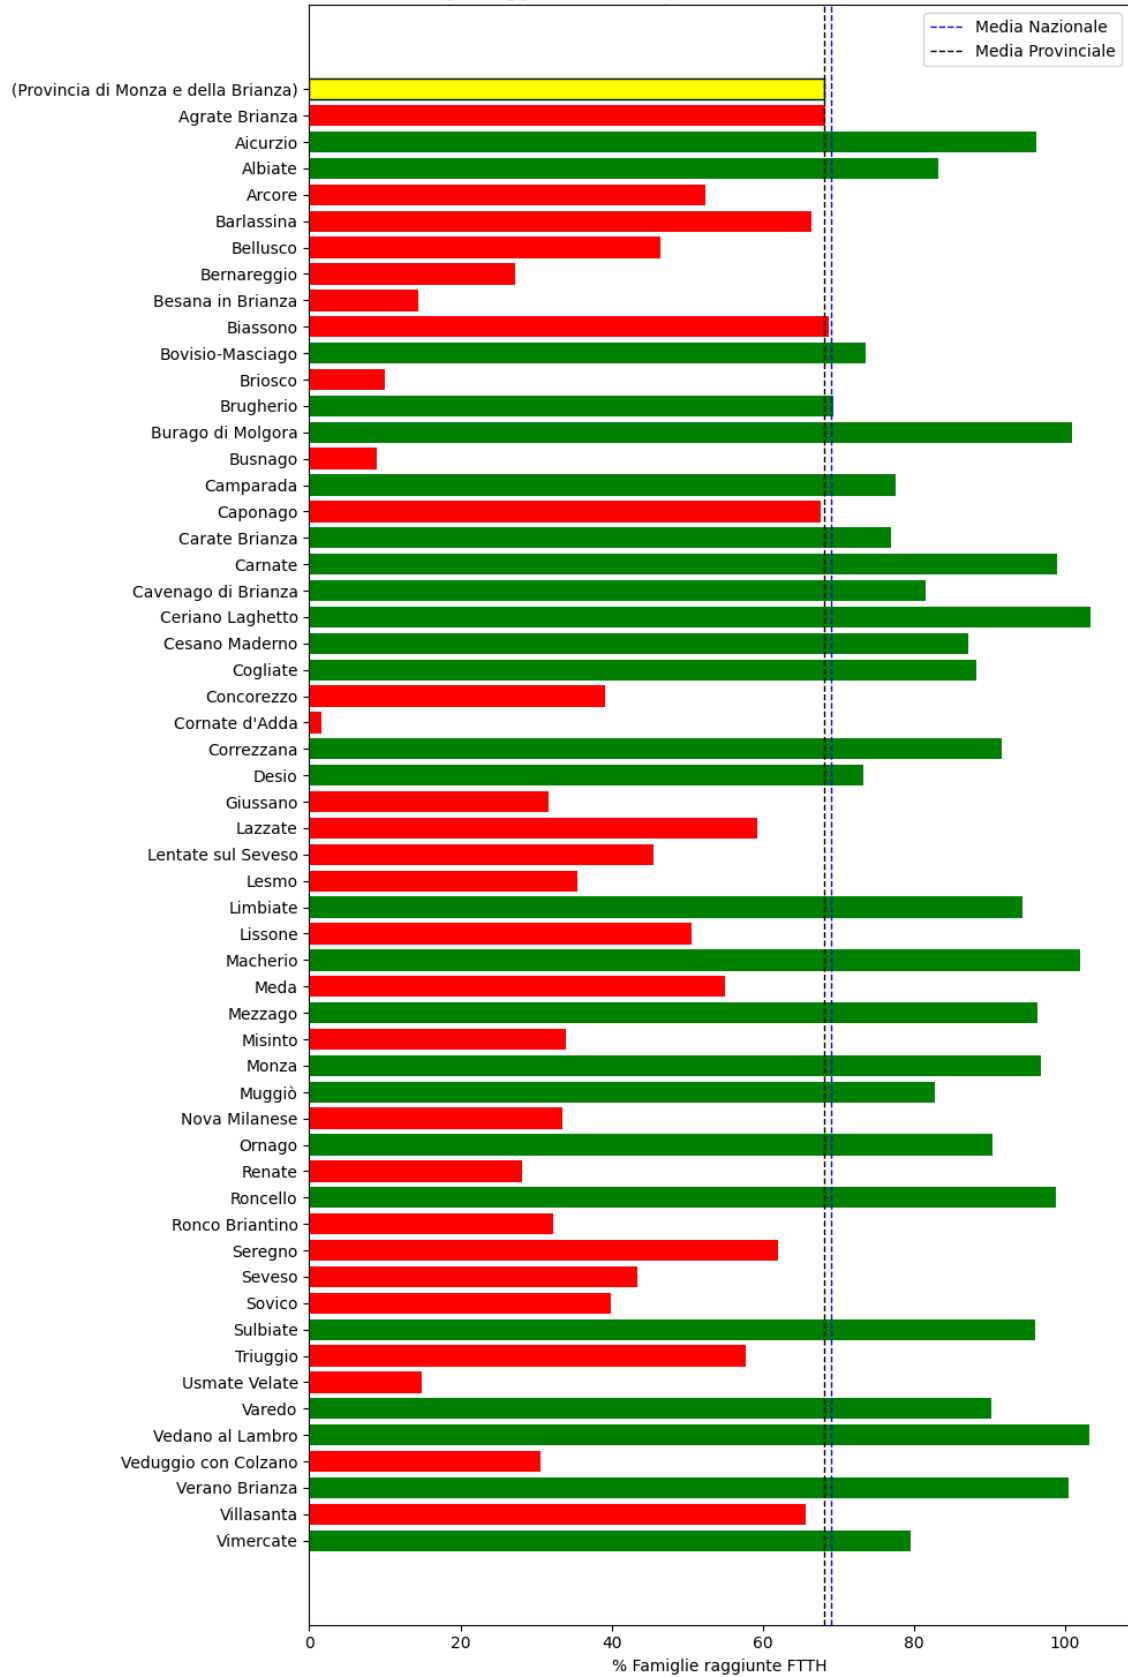

L'elenco dei comuni corrisponde a quello riscontrato nella rilevazione precedente.

Percentuale Famiglie raggiunte da FTTH per Comune in (Provincia di Monza e della Brianza)

Grafico della copertura FTTH per la provincia di Monza e della Brianza.