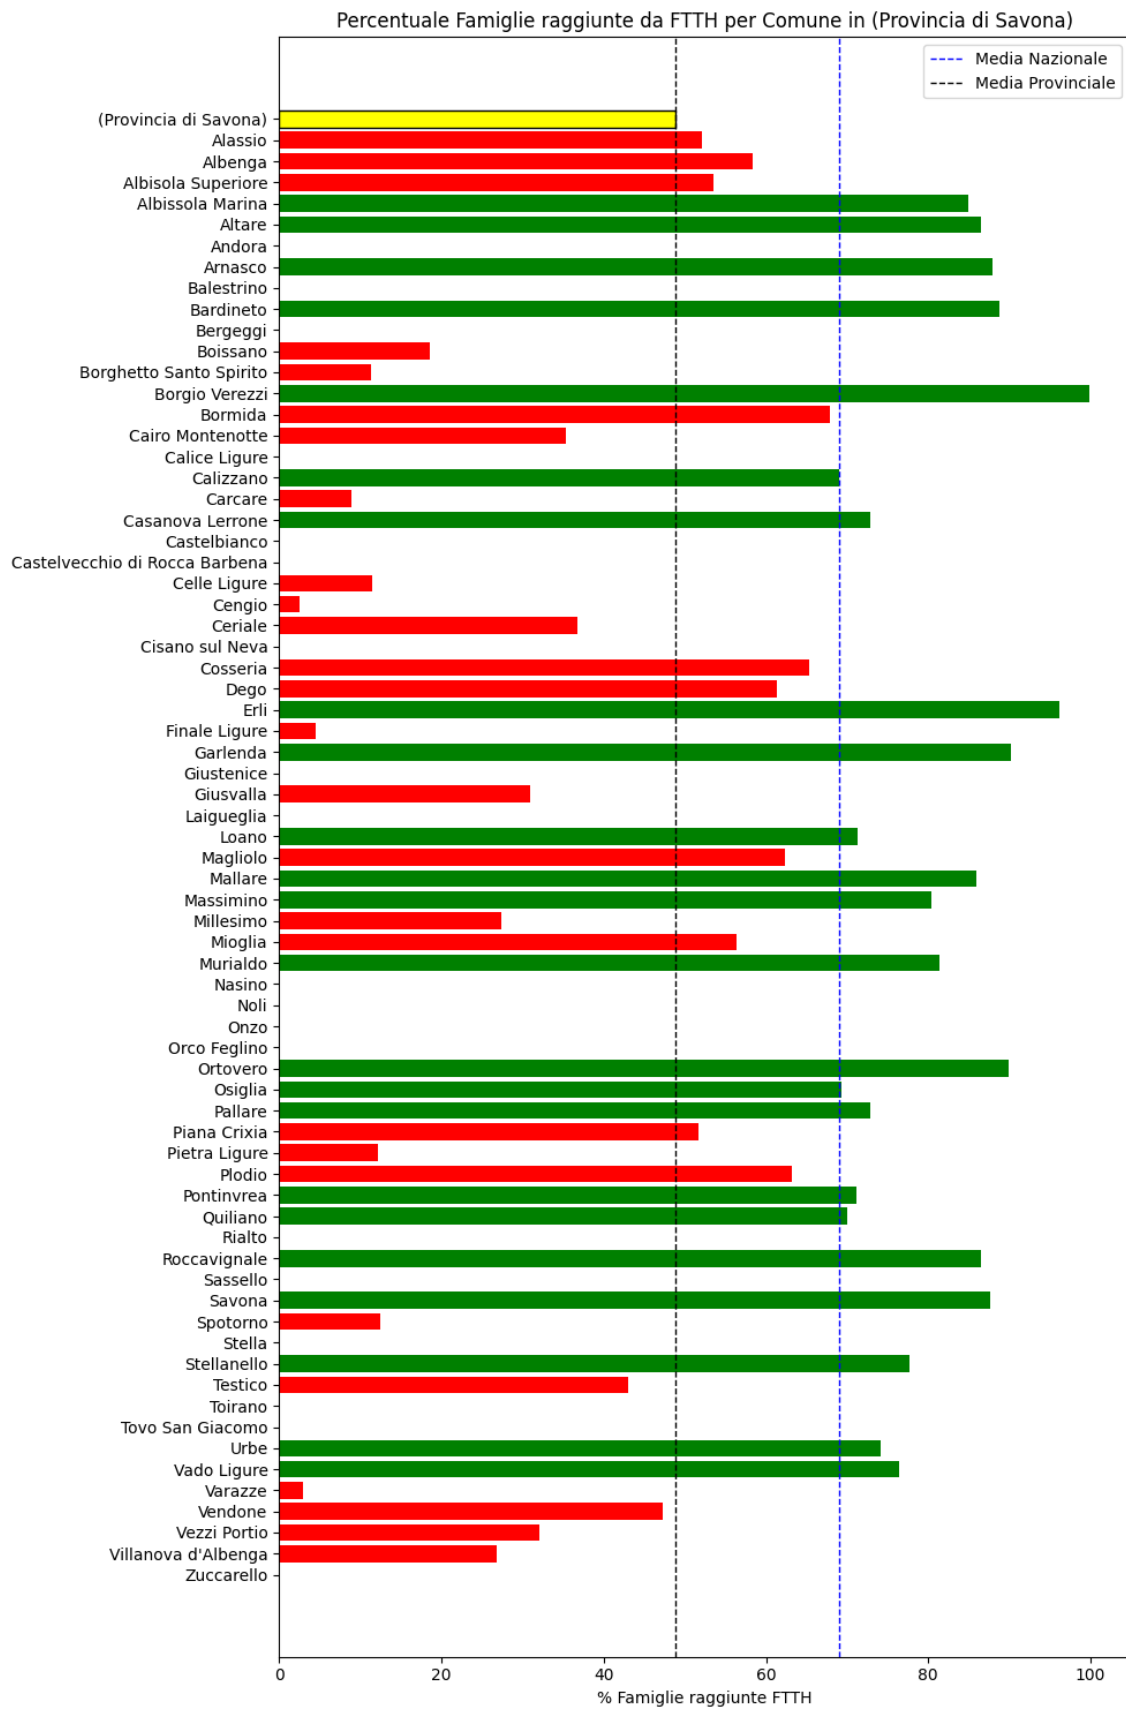

L'elenco dei comuni corrisponde a quello riscontrato nella rilevazione precedente.

Grafico della copertura FTTH per la provincia di Savona.

6.9. Lombardia

Bergamo

La provincia di Bergamo ha una copertura FTTH che raggiunge il 63% delle famiglie, mentre la media nazionale è del 69%. Questo colloca la provincia come 'sotto-performante' rispetto alla media nazionale.