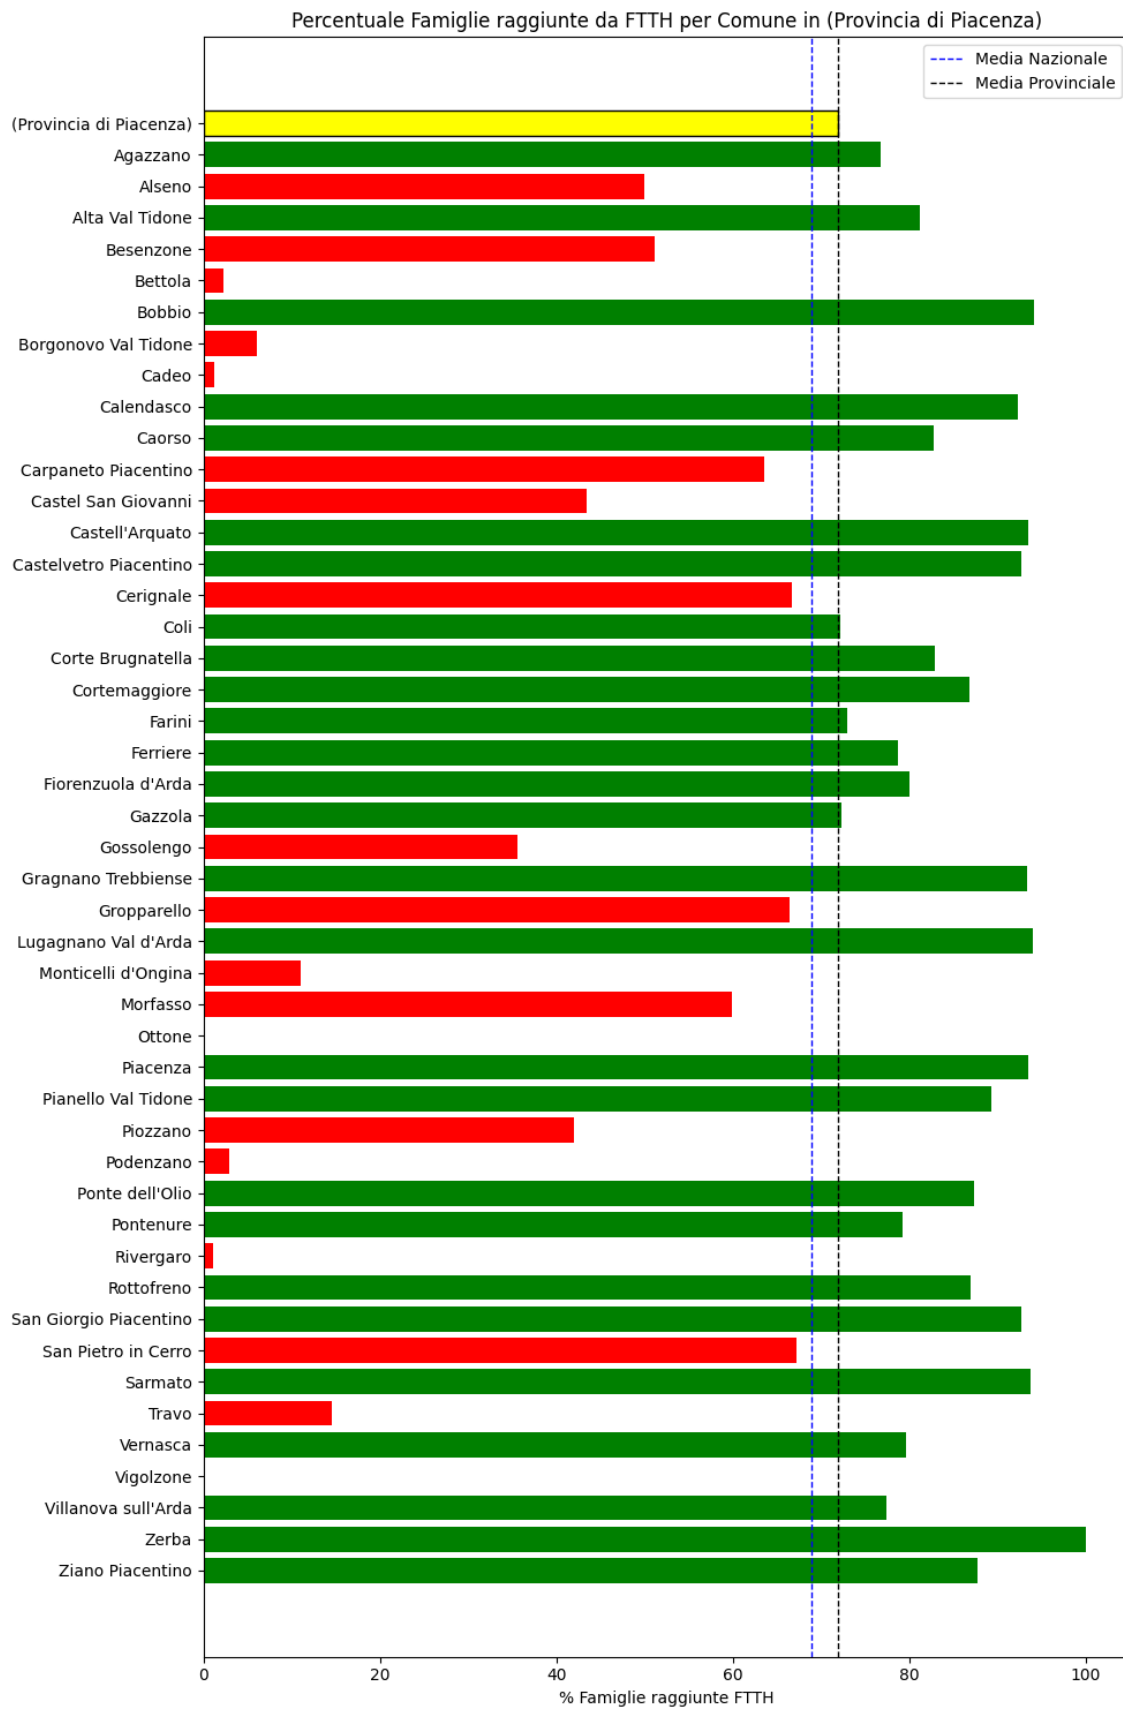

L'elenco dei comuni corrisponde a quello riscontrato nella rilevazione precedente.

Grafico della copertura FTTH per la provincia di Piacenza.

Ravenna

La provincia di Ravenna ha una copertura FTTH che raggiunge il 68% delle famiglie, mentre la media nazionale è del 69%. Questo colloca la provincia come 'sotto-performante' rispetto alla media nazionale.