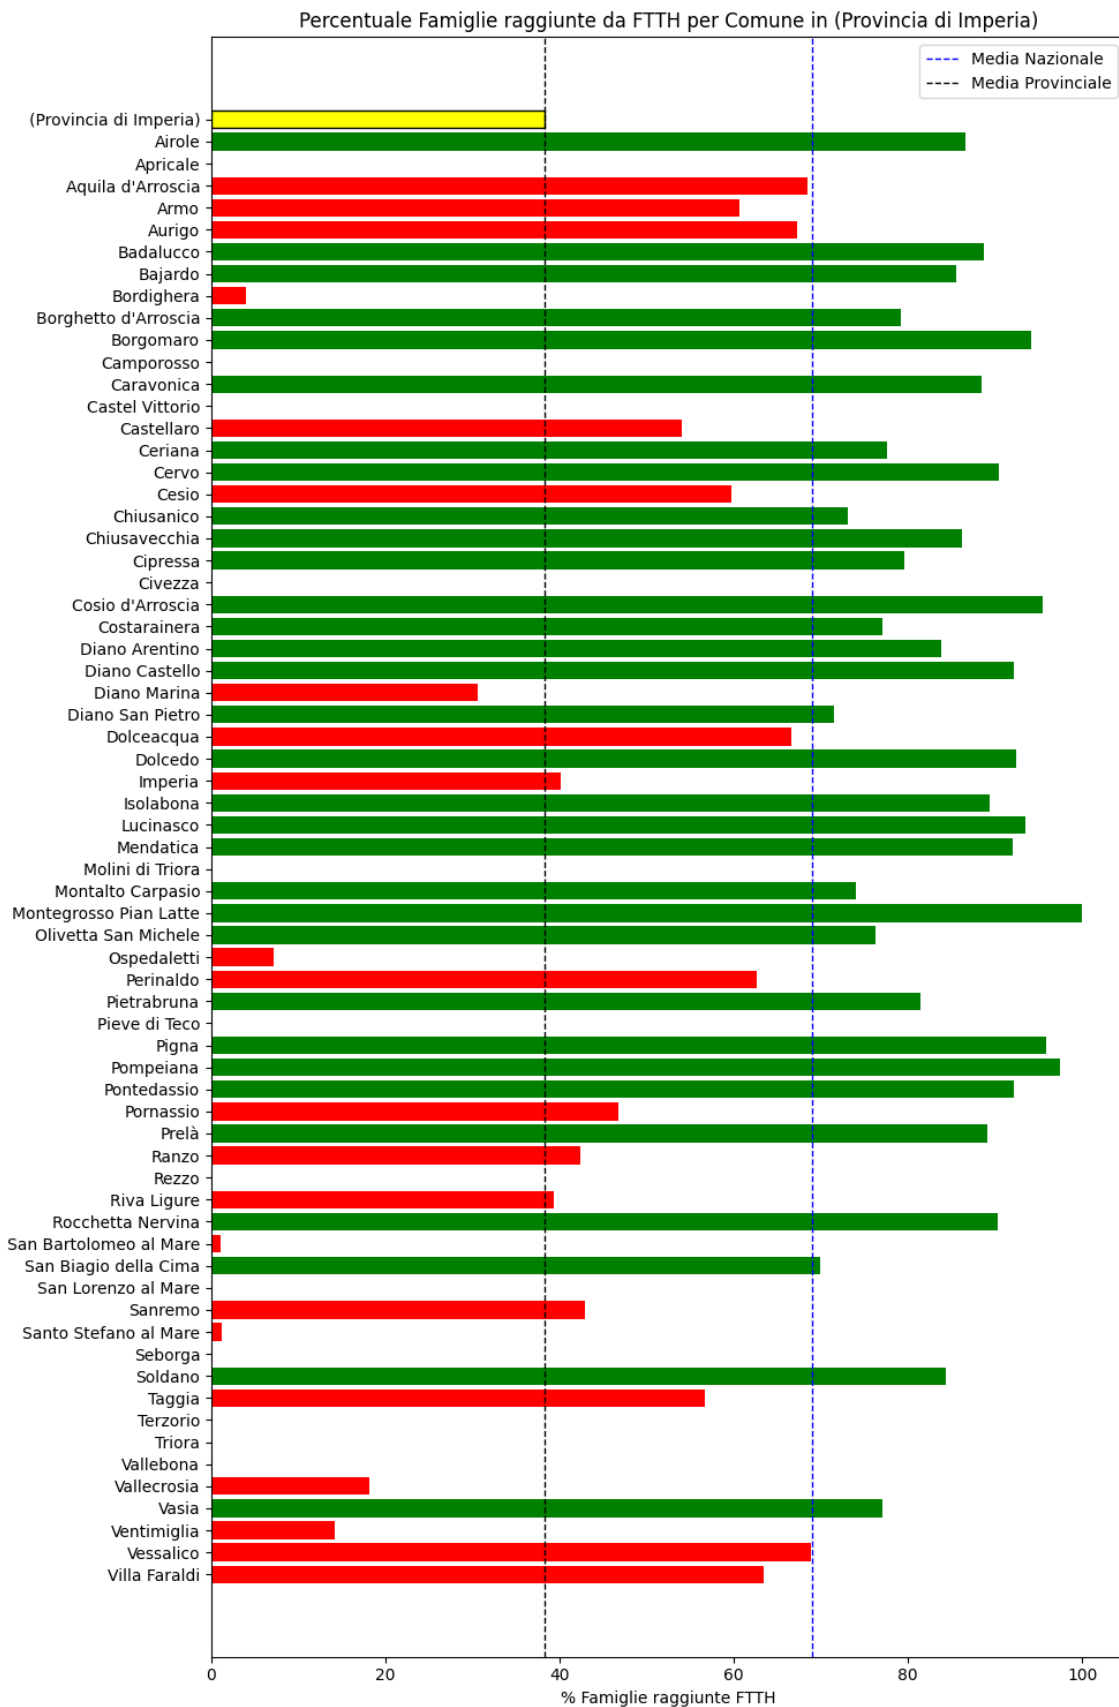

L'elenco dei comuni corrisponde a quello riscontrato nella rilevazione precedente.

Grafico della copertura FTTH per la provincia di Imperia.

La Spezia

La provincia di La Spezia ha una copertura FTTH che raggiunge il 54% delle famiglie, mentre la media nazionale è del 69%. Questo colloca la provincia come 'sotto-performante' rispetto alla media nazionale.