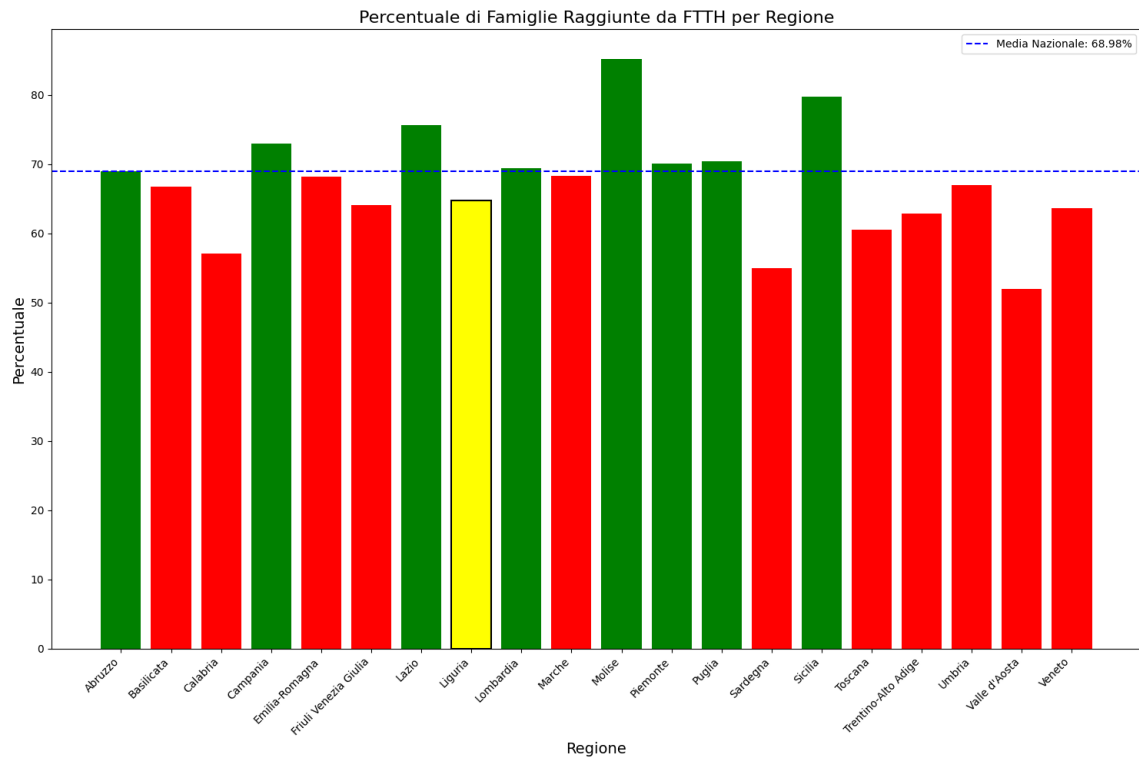

Grafico della copertura FTTH delle province della regione Lazio.

5.8. Liguria

La regione Liguria ha una copertura FTTH che raggiunge il 65% delle famiglie, mentre la media nazionale è del 69%. Questo colloca Liguria al 13° posto nel ranking nazionale. Data la sua performance, la regione è categorizzata come 'mediamente-performante'.

Nella regione Liguria, rispetto alla rilevazione del 15/01/2024, hanno avuto un incremento maggiore di 5% le seguenti province: Genova (5.71%), Imperia (10.68%), La Spezia (15.74%), Savona (21.57%).

Grafico della copertura FTTH per la regione Liguria.

Le province nella regione con una copertura superiore alla media regionale sono: Genova.
Le province con una copertura inferiore alla media regionale sono: Imperia, La Spezia, Savona. Le province che mostrano criticità (sotto-performanti) sono: Imperia, La Spezia, Savona.

Grafico della copertura FTTH delle province della regione Liguria.

5.9. Lombardia

La regione Lombardia ha una copertura FTTH che raggiunge il 69% delle famiglie, mentre la media nazionale è del 69%. Questo colloca Lombardia al 7° posto nel ranking nazionale. Data la sua performance, la regione è categorizzata come 'mediamente-performante'. Nella regione Lombardia, rispetto alla rilevazione del 15/01/2024, hanno avuto un incremento maggiore di 5% le seguenti province: Bergamo (20.18%), Brescia (33.95%), Como (19.46%), Cremona (6.25%), Lecco (15.15%), Lodi (19.49%), Milano (9.82%), Monza e della Brianza (26.88%), Pavia (13.40%), Varese (17.86%).