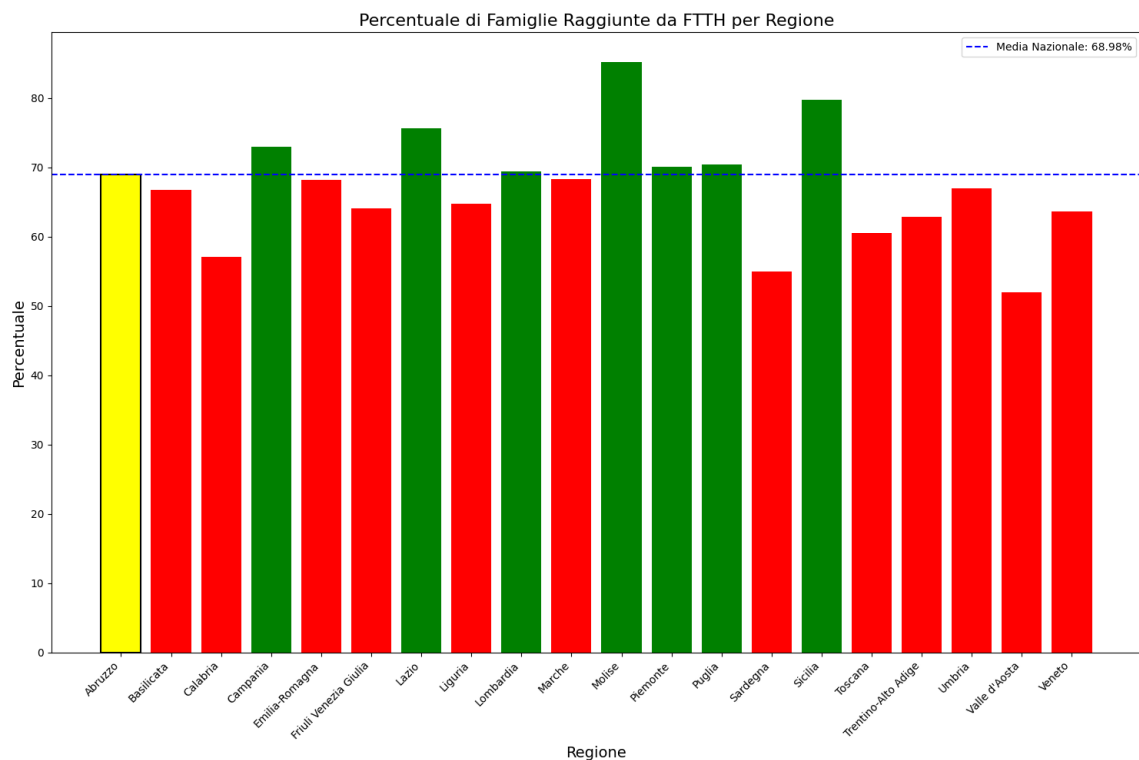

5. Analisi per regione

5.1. Abruzzo

La regione Abruzzo ha una copertura FTTH che raggiunge il 69% delle famiglie, mentre la media nazionale è del 69%. Questo colloca Abruzzo al 8° posto nel ranking nazionale. Data la sua performance, la regione è categorizzata come 'mediamente-performante'.

Nella regione Abruzzo, rispetto alla rilevazione del 15/01/2024, hanno avuto un incremento maggiore di 5% le seguenti province: Chieti (14.52%), L'Aquila (17.58%), Pescara (15.89%), Teramo (20.63%).

Grafico della copertura FTTH per la regione Abruzzo.

Le province nella regione con una copertura superiore alla media regionale sono: L'Aquila, Pescara. Le province con una copertura inferiore alla media regionale sono: Chieti, Teramo. Le province che mostrano criticità (sotto-performanti) sono: Teramo.

Grafico della copertura FTTH delle province della regione Abruzzo.

5.2. Basilicata

La regione Basilicata ha una copertura FTTH che raggiunge il 67% delle famiglie, mentre la media nazionale è del 69%. Questo colloca Basilicata al 12° posto nel ranking nazionale. Data la sua performance, la regione è categorizzata come 'mediamente-performante'. Nella regione Basilicata, rispetto alla rilevazione del 15/01/2024, hanno avuto un incremento maggiore di 5% le seguenti province: Matera (28.89%), Potenza (30.74%).