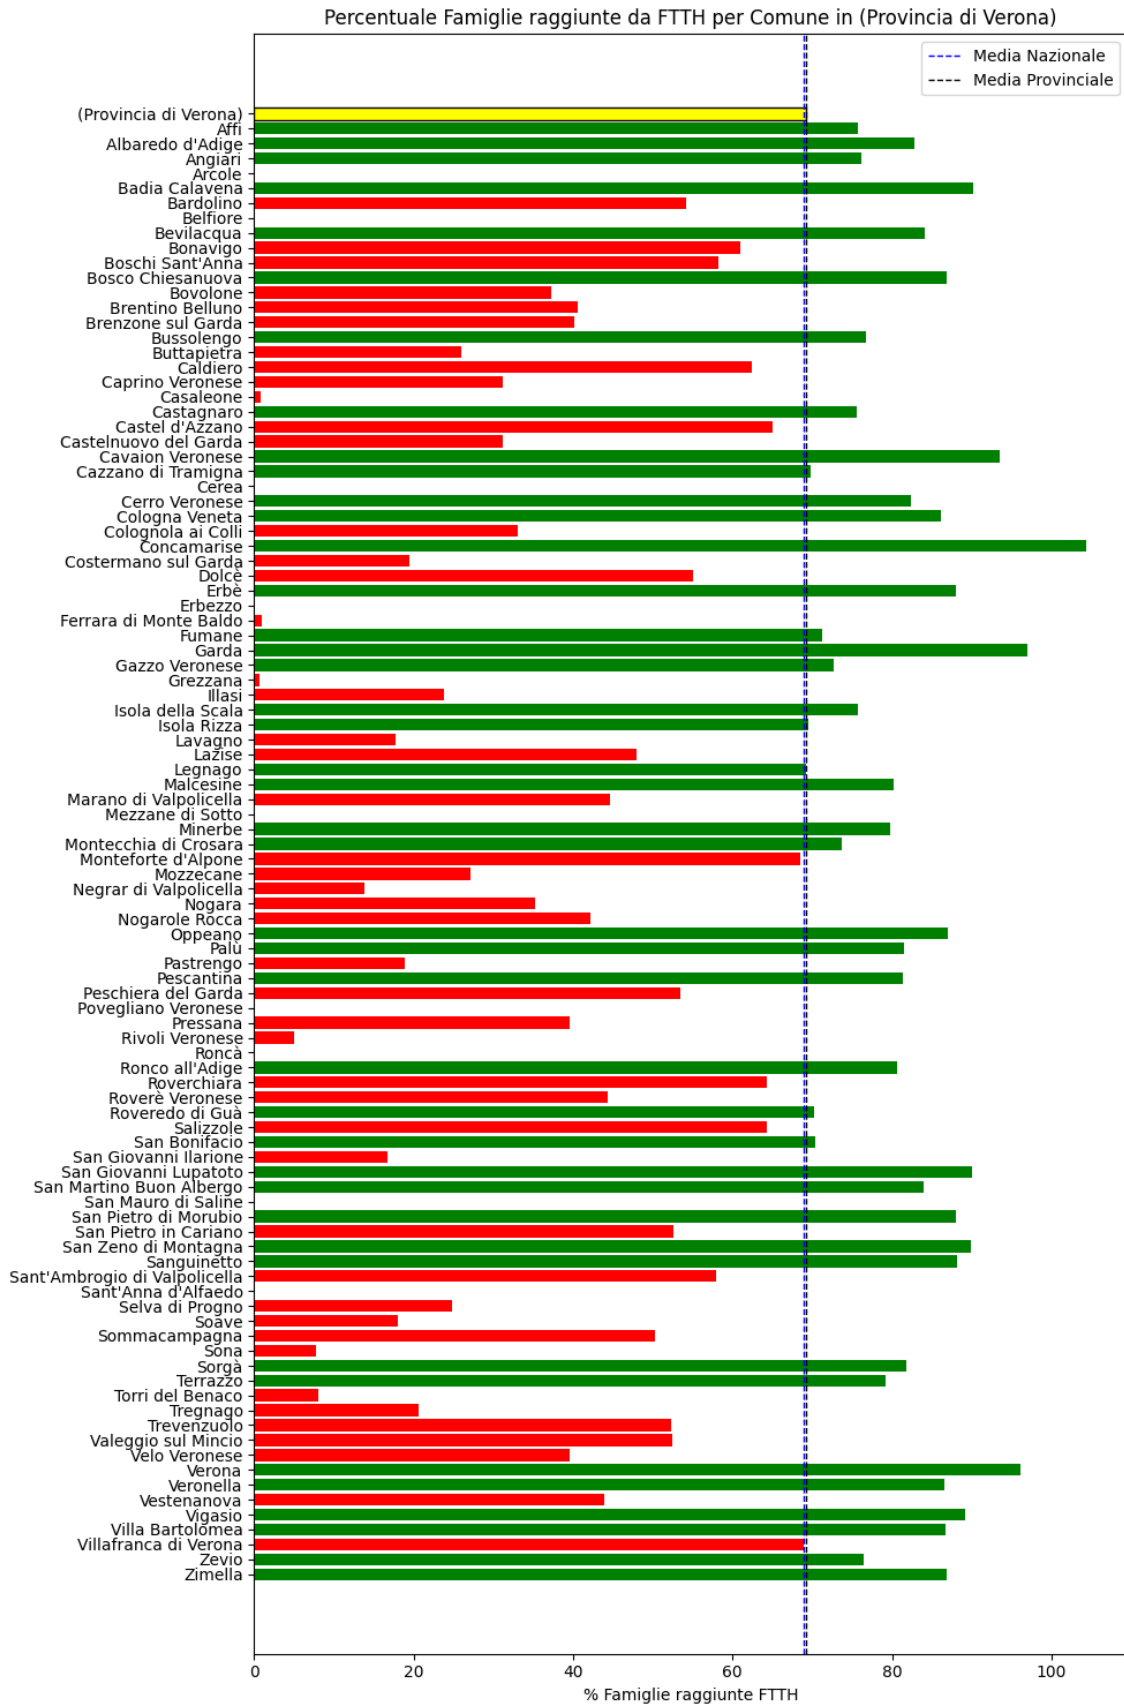

Grafico della copertura FTTH per la provincia di Verona.