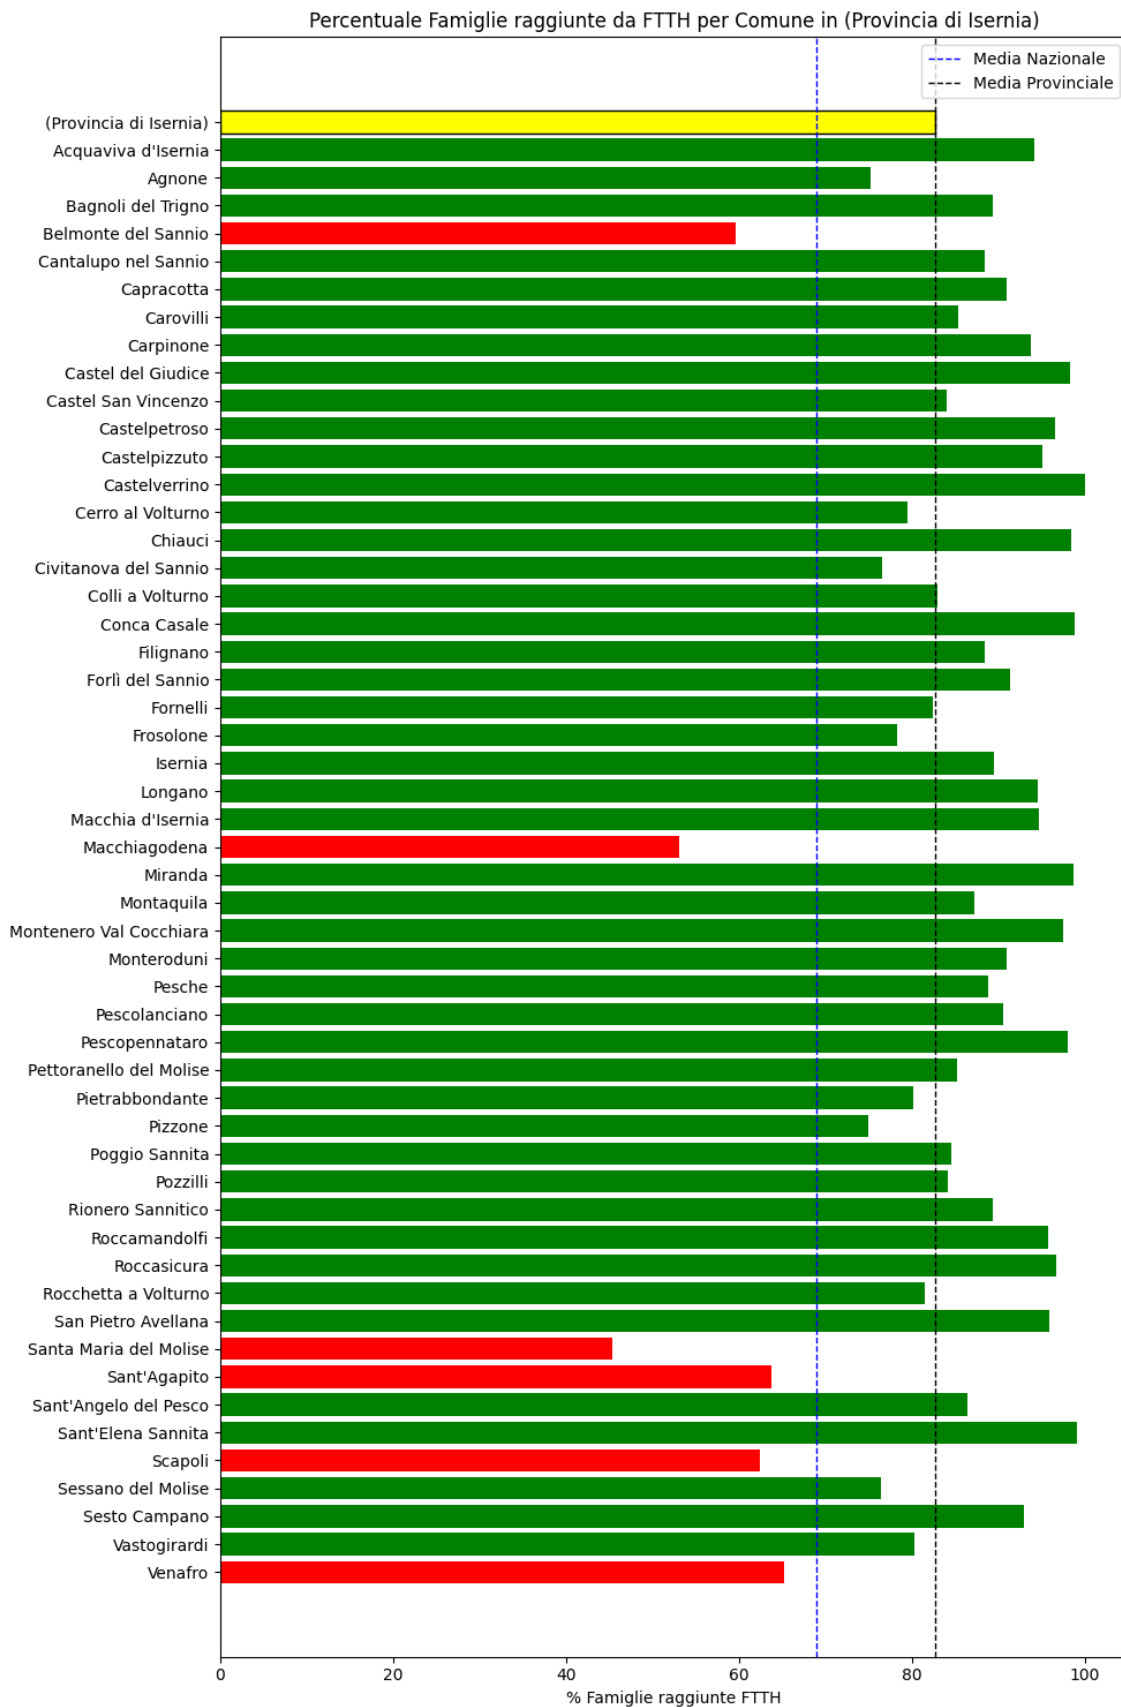

L'elenco dei comuni corrisponde a quello riscontrato nella rilevazione precedente.

Grafico della copertura FTTH per la provincia di Isernia.

6.12. Piemonte

Alessandria

La provincia di Alessandria ha una copertura FTTH che raggiunge il 61% delle famiglie, mentre la media nazionale è del 69%. Questo colloca la provincia come 'sotto-performante' rispetto alla media nazionale.