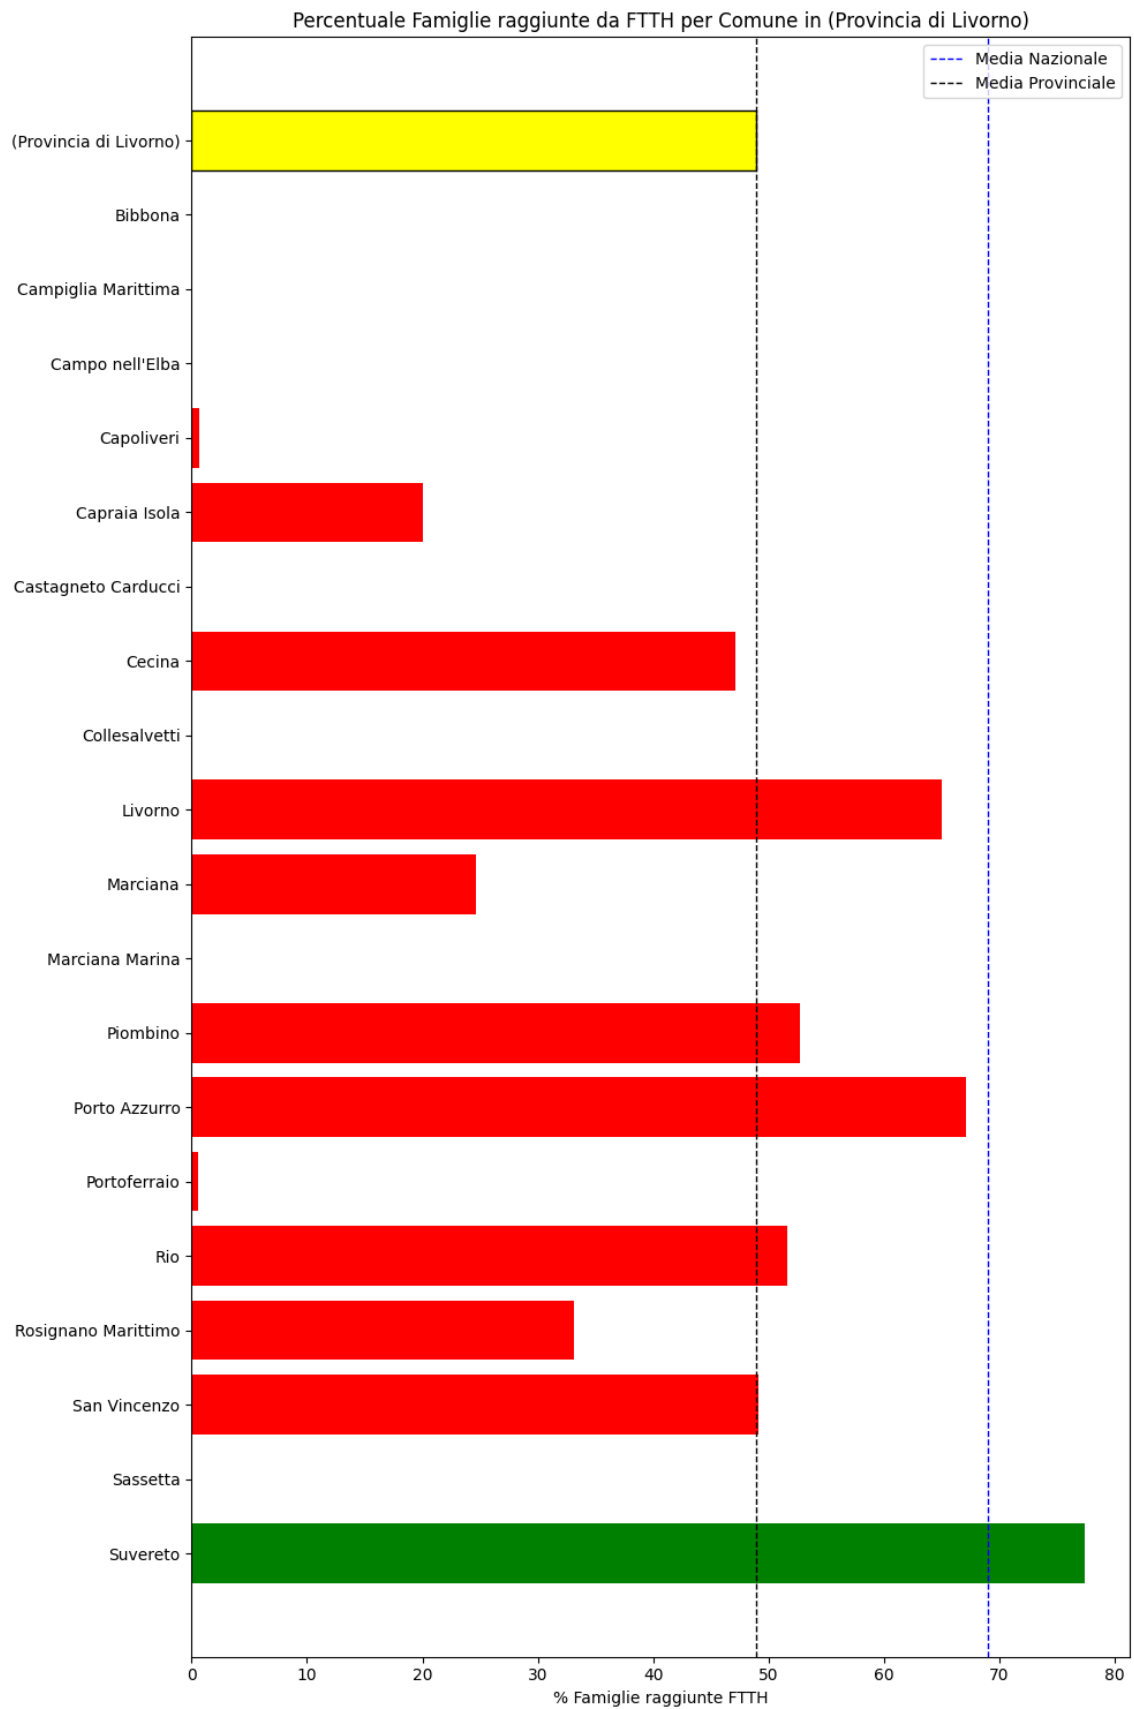

L'elenco dei comuni corrisponde a quello riscontrato nella rilevazione precedente.

Grafico della copertura FTTH per la provincia di Livorno.

Lucca

La provincia di Lucca ha una copertura FTTH che raggiunge il 50% delle famiglie, mentre la media nazionale è del 69%. Questo colloca la provincia come 'sotto-performante' rispetto alla media nazionale.