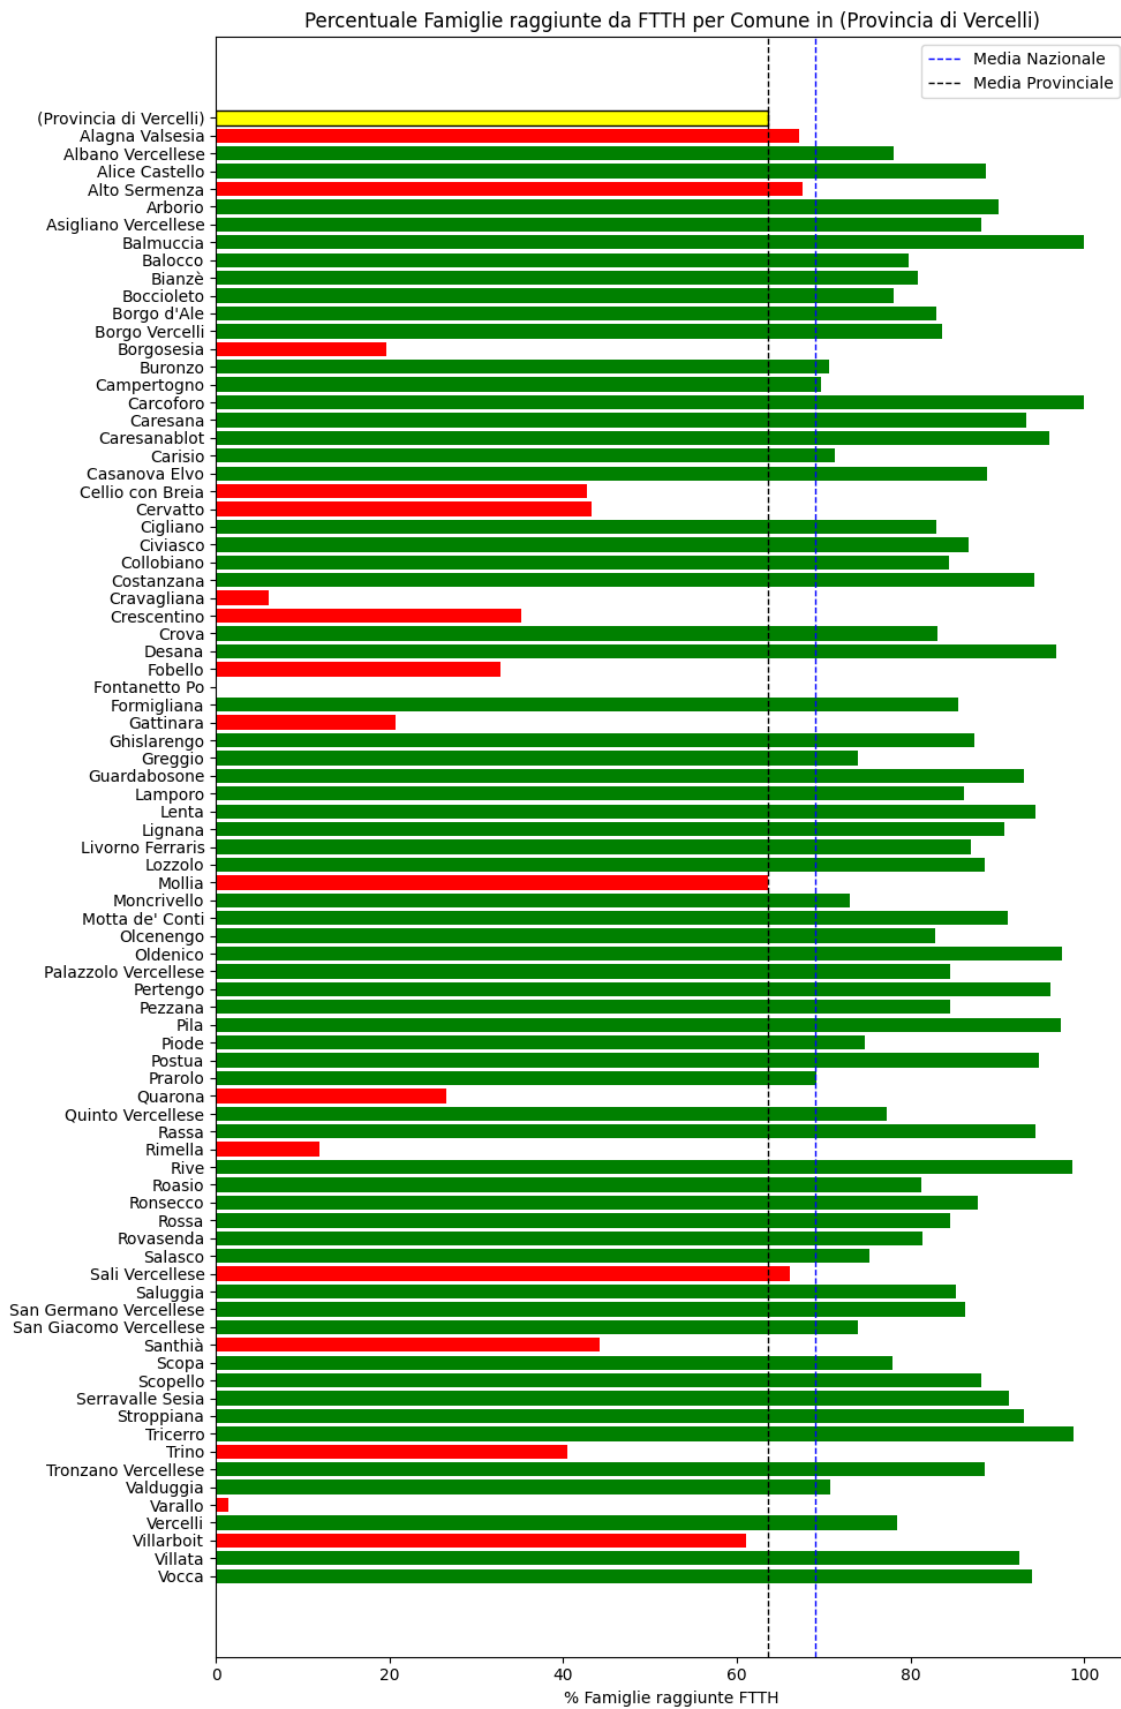

L'elenco dei comuni corrisponde a quello riscontrato nella rilevazione precedente.

Grafico della copertura FTTH per la provincia di Vercelli.

6.13. Puglia

Bari

La provincia di Bari ha una copertura FTTH che raggiunge il 89% delle famiglie, mentre la media nazionale è del 69%. Questo colloca la provincia come 'sotto-performante' rispetto alla media nazionale.