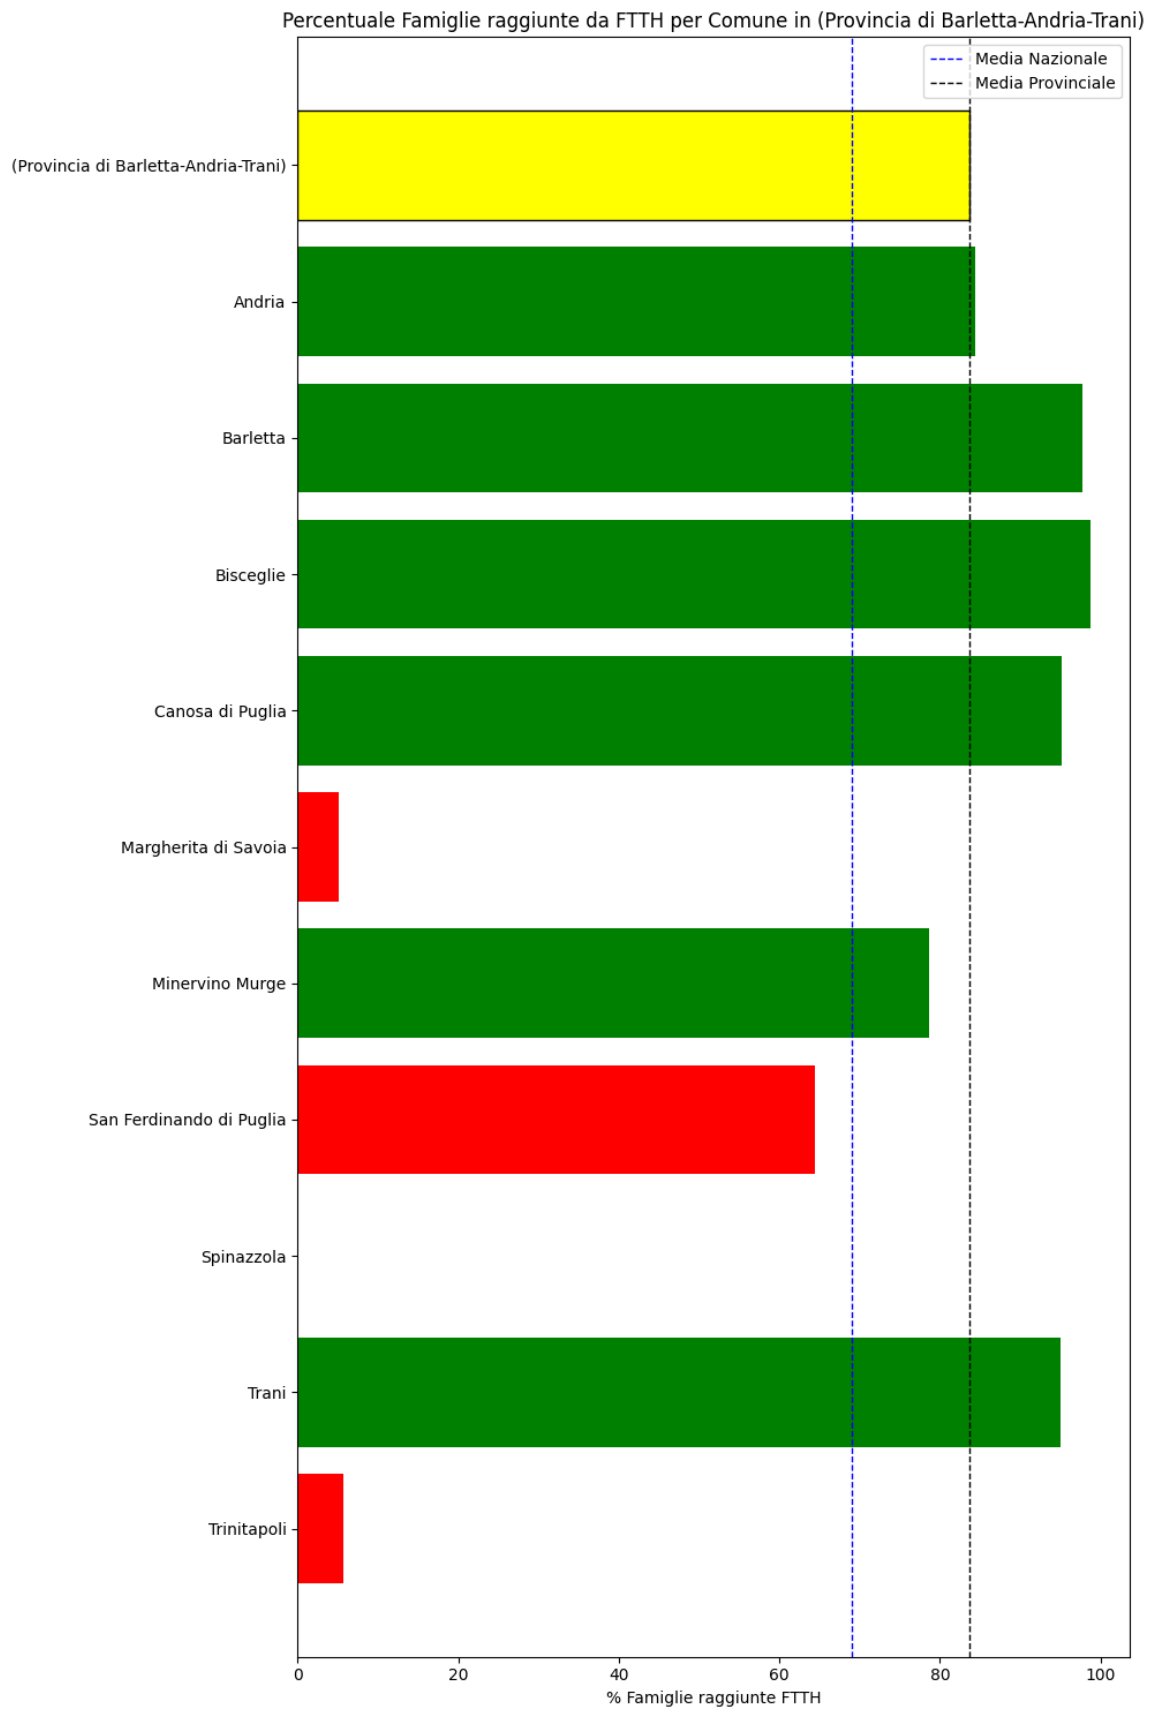

L'elenco dei comuni corrisponde a quello riscontrato nella rilevazione precedente.

Grafico della copertura FTTH per la provincia di Barletta-Andria-Trani.

Brindisi

La provincia di Brindisi ha una copertura FTTH che raggiunge il 54% delle famiglie, mentre la media nazionale è del 69%. Questo colloca la provincia come 'sotto-performante' rispetto alla media nazionale.