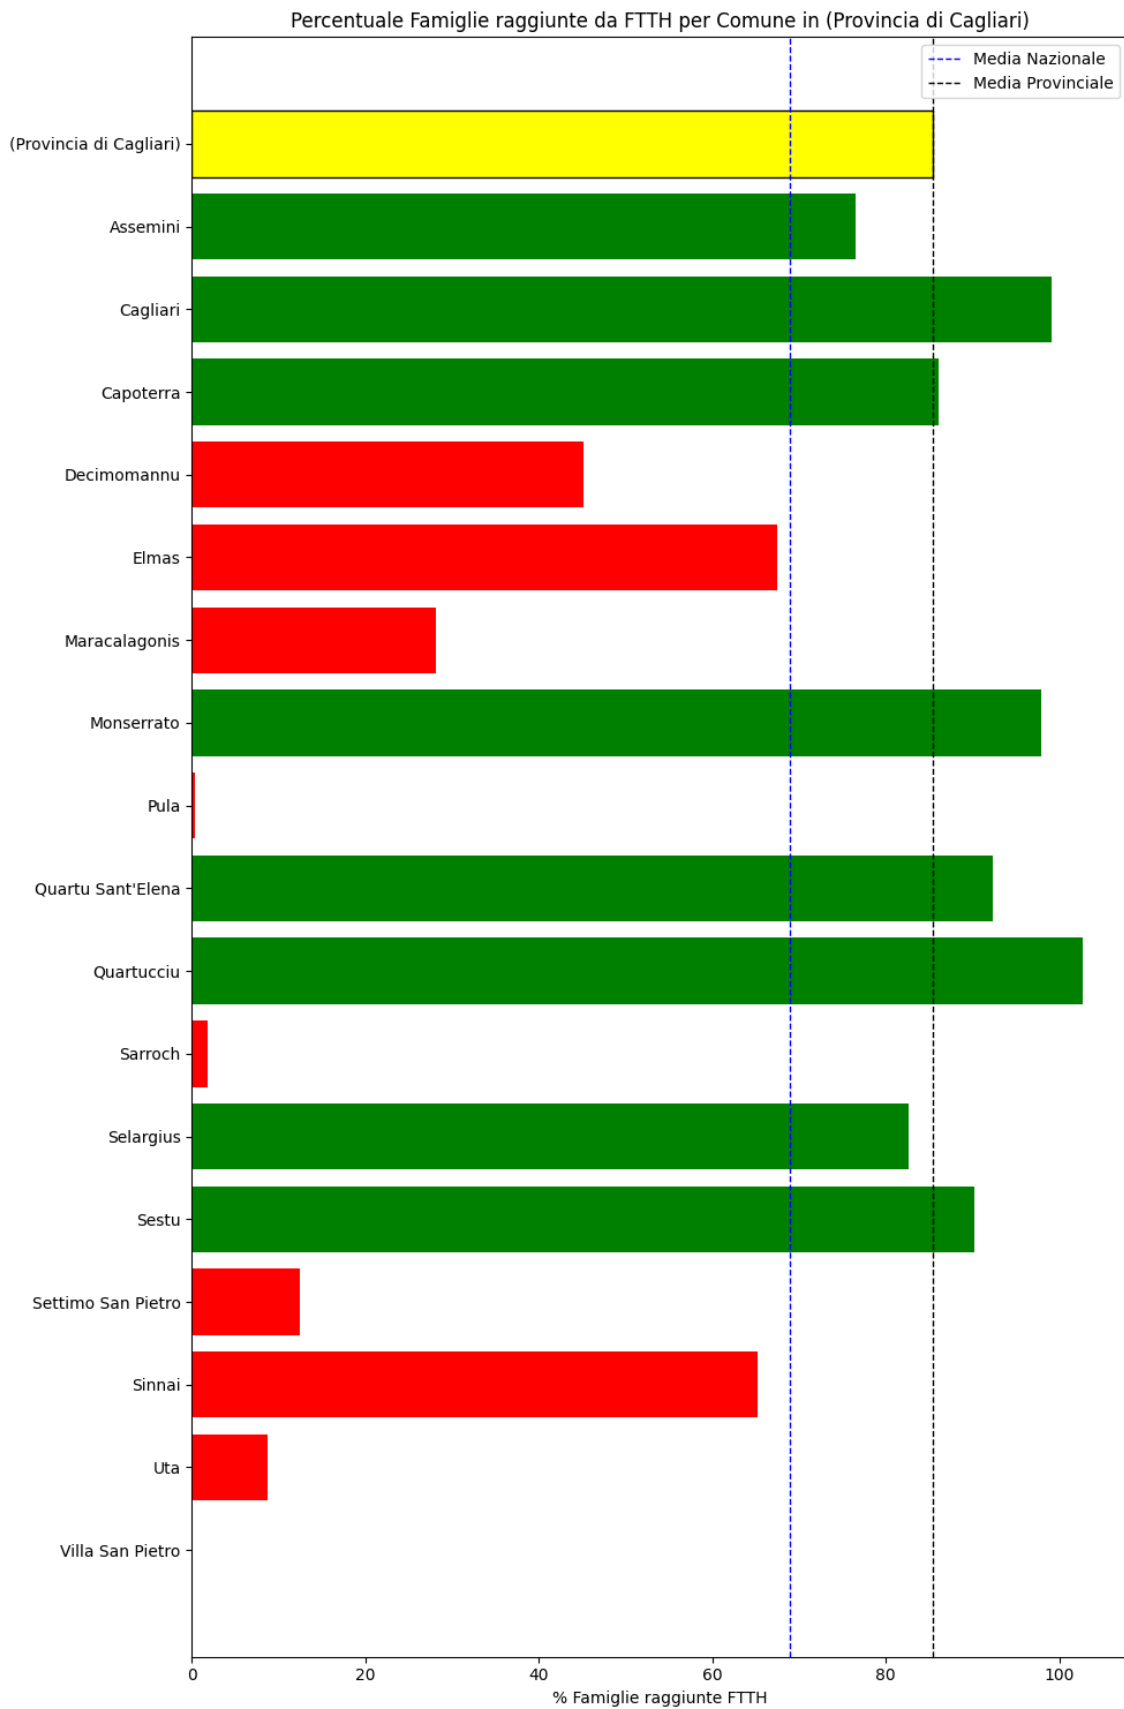

L'elenco dei comuni corrisponde a quello riscontrato nella rilevazione precedente.

Grafico della copertura FTTH per la provincia di Cagliari.

Nuoro

La provincia di Nuoro ha una copertura FTTH che raggiunge il 41% delle famiglie, mentre la media nazionale è del 69%. Questo colloca la provincia come 'sotto-performante' rispetto alla media nazionale.