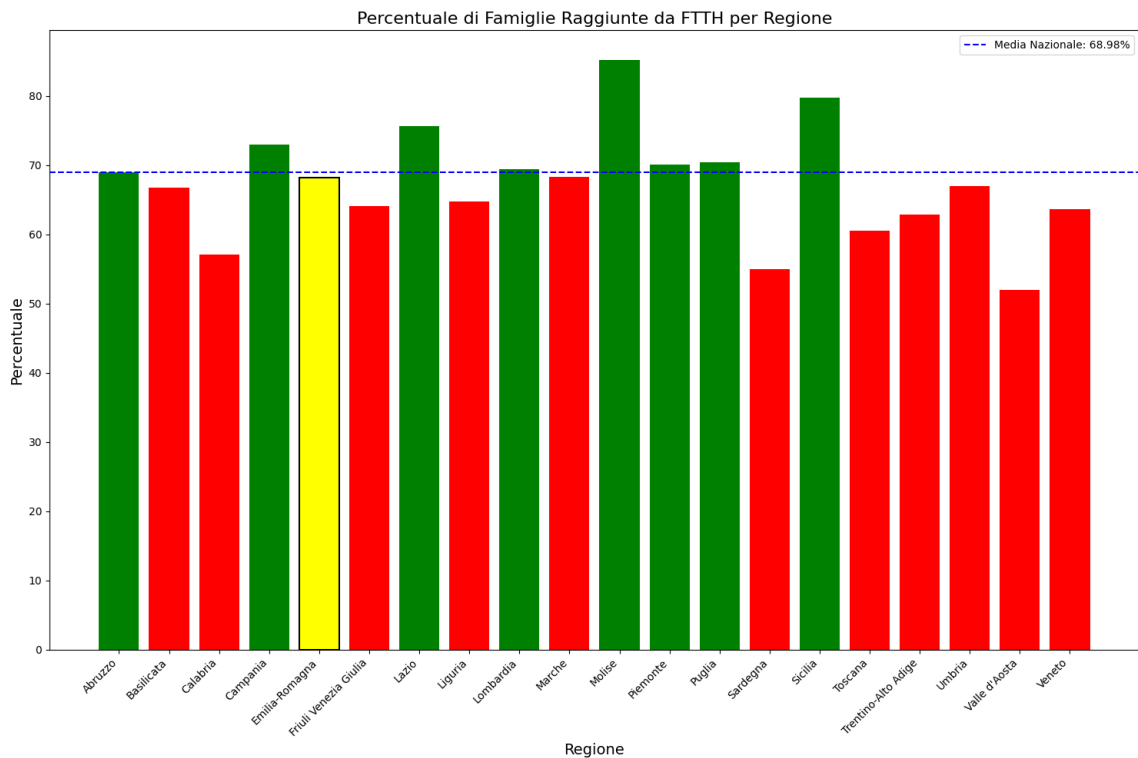

Grafico della copertura FTTH delle province della regione Campania.

5.5. Emilia-Romagna

La regione Emilia-Romagna ha una copertura FTTH che raggiunge il 68% delle famiglie, mentre la media nazionale è del 69%. Questo colloca Emilia-Romagna al 10° posto nel ranking nazionale. Data la sua performance, la regione è categorizzata come 'mediamente-performante'.

Nella regione Emilia-Romagna, rispetto alla rilevazione del 15/01/2024, hanno avuto un incremento maggiore di 5% le seguenti province: Bologna (12.61%), Ferrara (14.93%), Forlì-Cesena (14.53%), Modena (17.27%), Parma (13.03%), Piacenza (14.25%), Ravenna (16.92%), Reggio nell'Emilia (15.72%), Rimini (26.45%).

Grafico della copertura FTTH per la regione Emilia-Romagna.

Le province nella regione con una copertura superiore alla media regionale sono: Bologna, Parma, Piacenza, Reggio nell'Emilia. Le province con una copertura inferiore alla media regionale sono: Ferrara, Forlì-Cesena, Modena, Ravenna, Rimini. Le province che mostrano criticità (sotto-performanti) sono: Forlì-Cesena, Rimini.

Grafico della copertura FTTH delle province della regione Emilia-Romagna.

5.6. Friuli Venezia Giulia

La regione Friuli Venezia Giulia ha una copertura FTTH che raggiunge il 64% delle famiglie, mentre la media nazionale è del 69%. Questo colloca Friuli Venezia Giulia al 14°