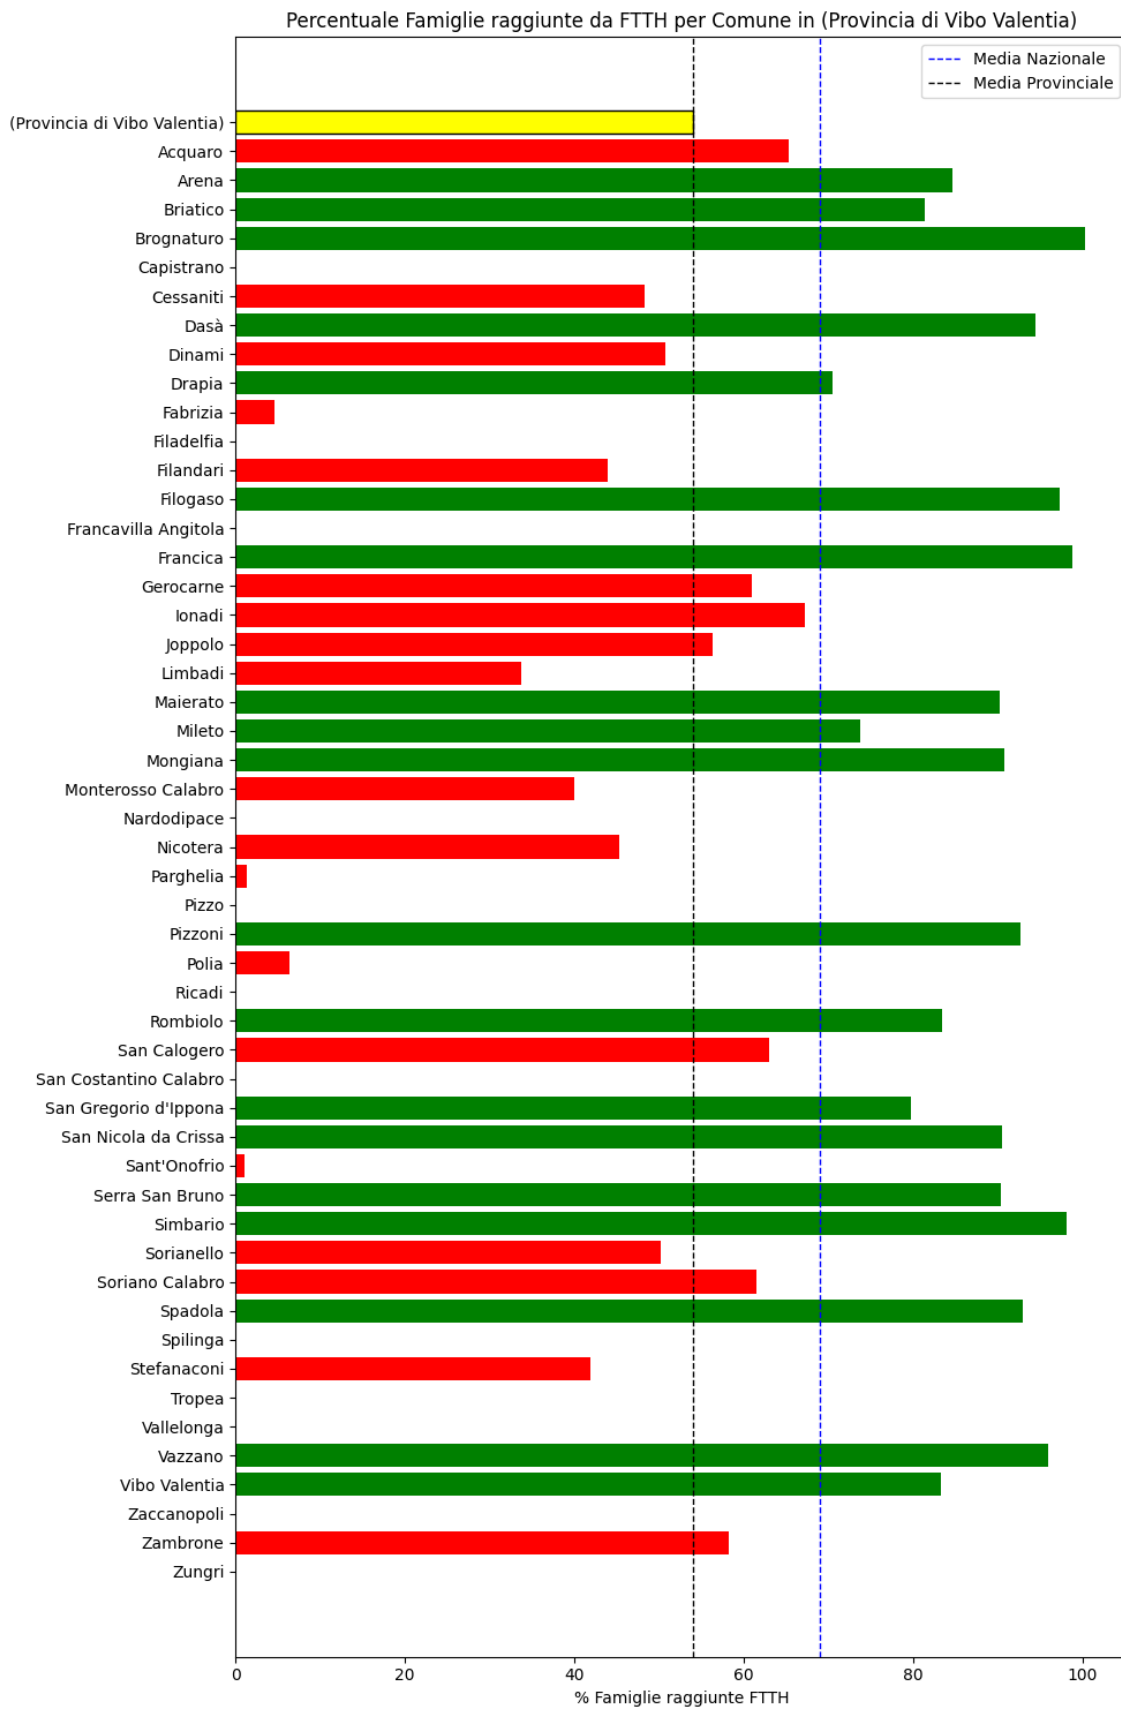

L'elenco dei comuni corrisponde a quello riscontrato nella rilevazione precedente.

Grafico della copertura FTTH per la provincia di Vibo Valentia.

6.4. Campania

Avellino

La provincia di Avellino ha una copertura FTTH che raggiunge il 59% delle famiglie, mentre la media nazionale è del 69%. Questo colloca la provincia come 'sotto-performante' rispetto alla media nazionale.