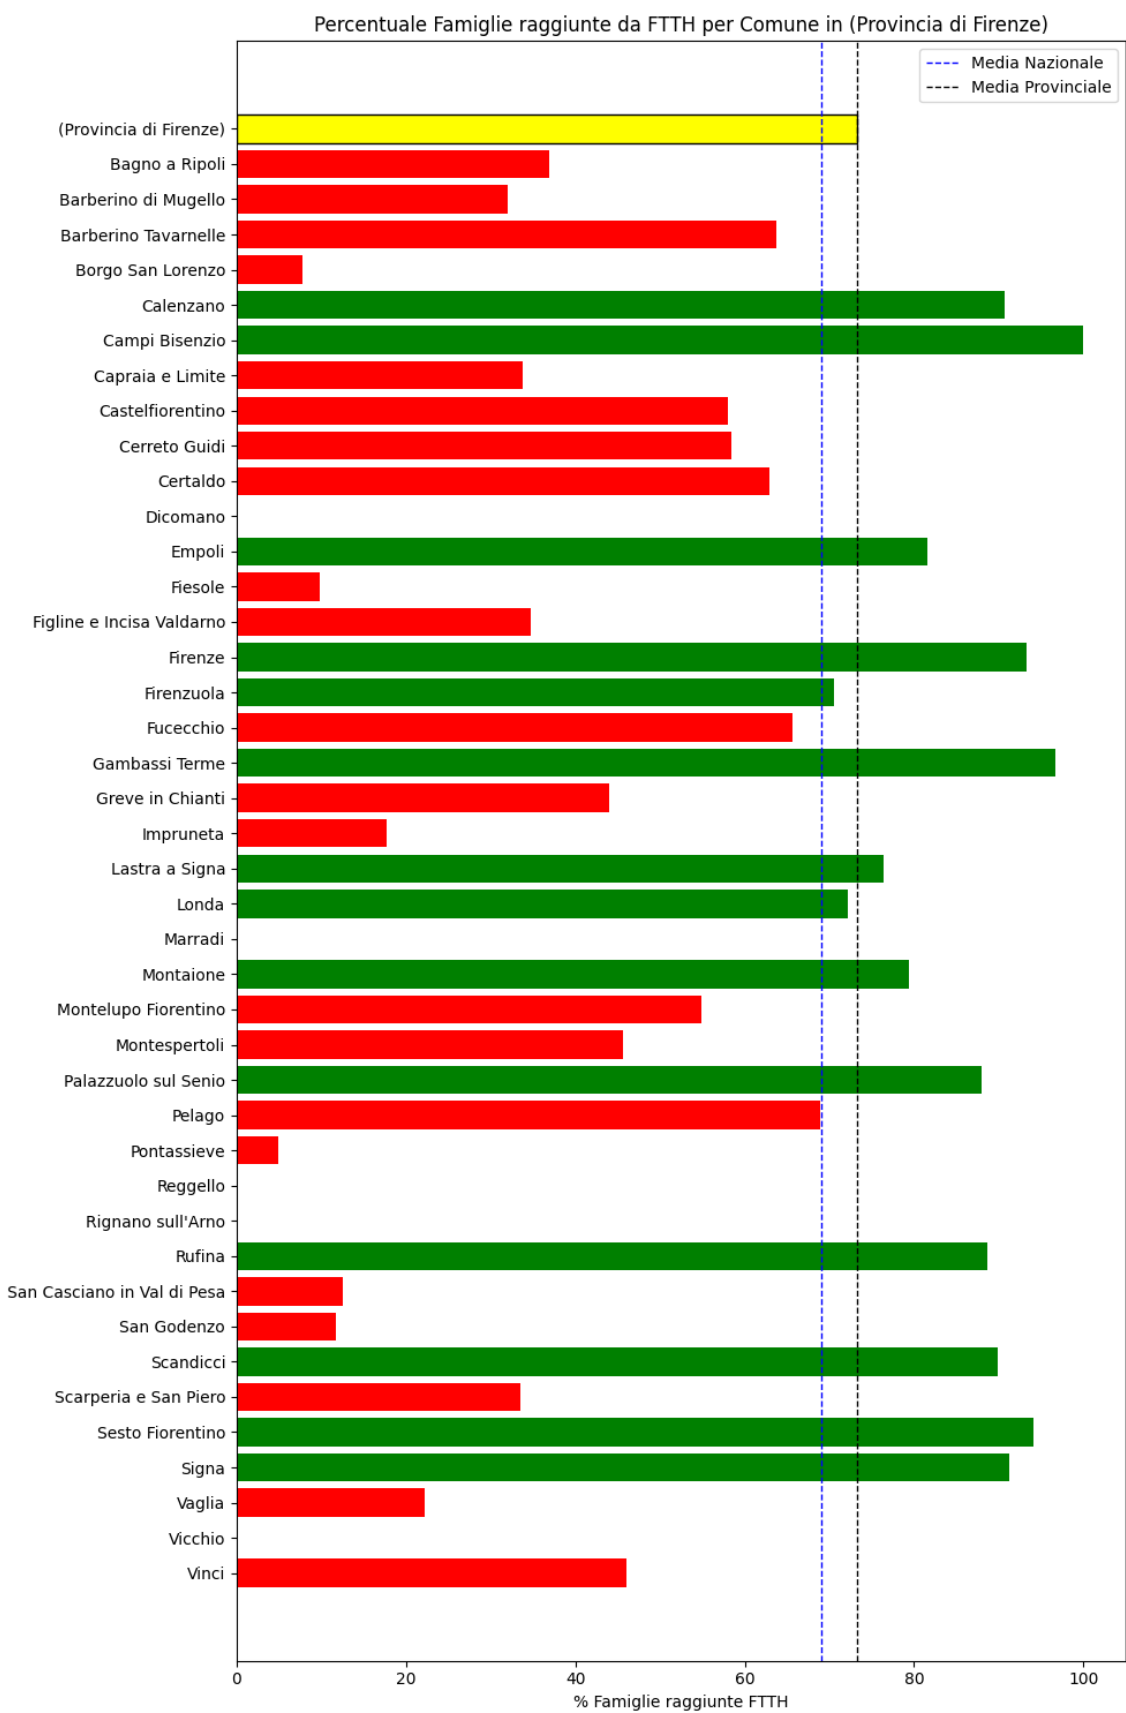

L'elenco dei comuni corrisponde a quello riscontrato nella rilevazione precedente.

Grafico della copertura FTTH per la provincia di Firenze.

Grosseto

La provincia di Grosseto ha una copertura FTTH che raggiunge il 69% delle famiglie, mentre la media nazionale è del 69%. Questo colloca la provincia come 'sotto-performante' rispetto alla media nazionale.