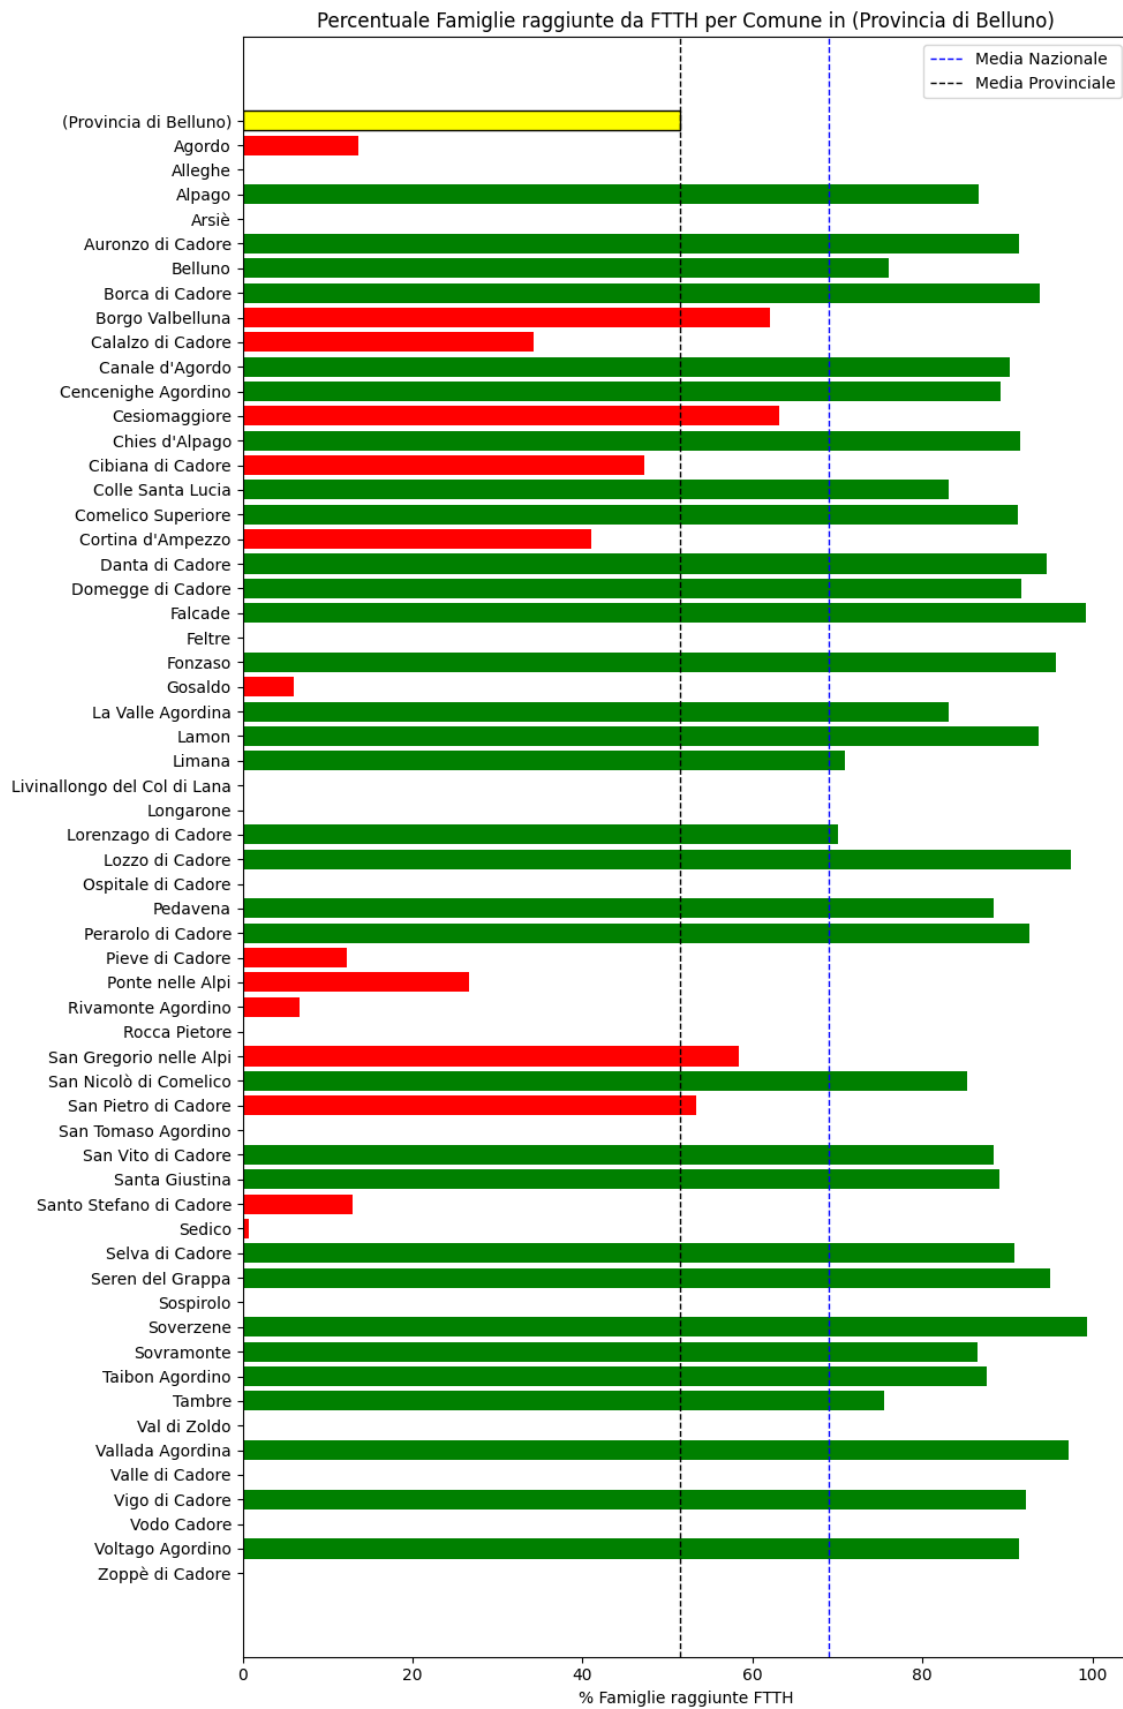

L'elenco dei comuni corrisponde a quello riscontrato nella rilevazione precedente.

Grafico della copertura FTTH per la provincia di Belluno.

Padova

La provincia di Padova ha una copertura FTTH che raggiunge il 70% delle famiglie, mentre la media nazionale è del 69%. Questo colloca la provincia come 'sotto-performante' rispetto alla media nazionale.