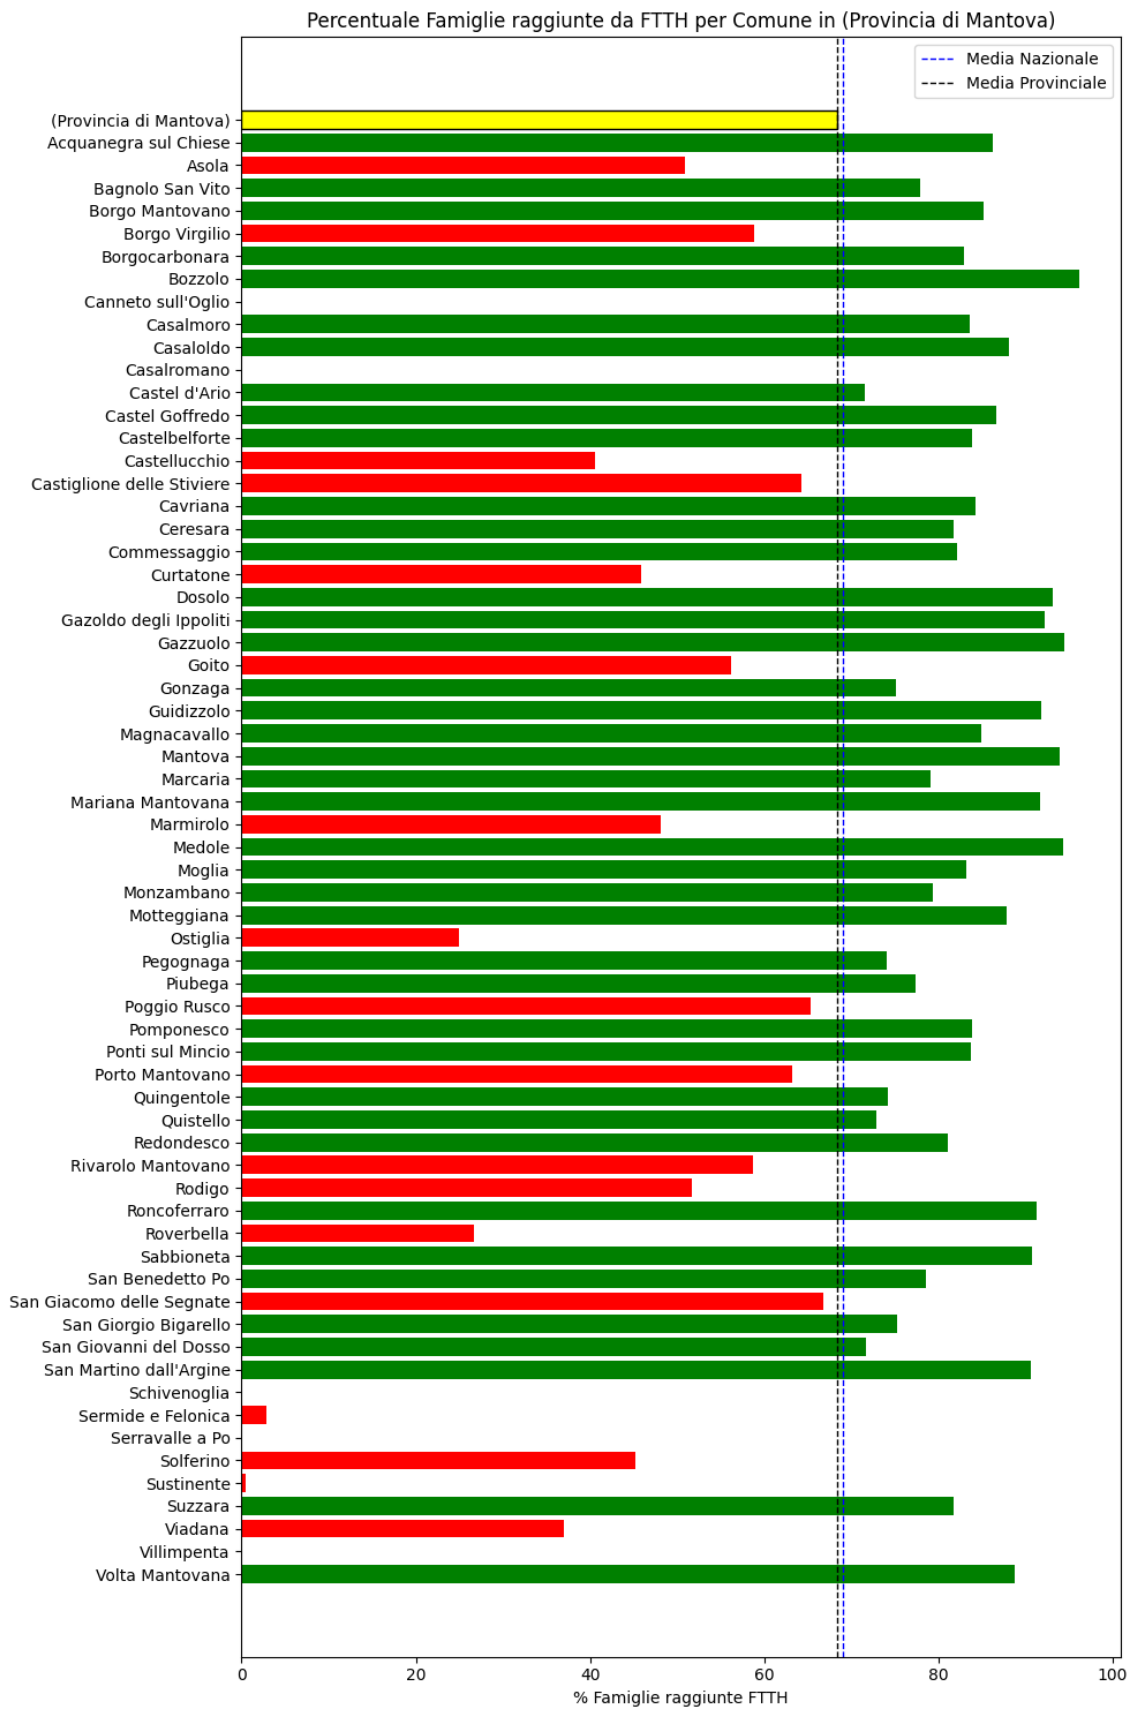

L'elenco dei comuni corrisponde a quello riscontrato nella rilevazione precedente.

Grafico della copertura FTTH per la provincia di Mantova.

Milano

La provincia di Milano ha una copertura FTTH che raggiunge il 85% delle famiglie, mentre la media nazionale è del 69%. Questo colloca la provincia come 'sotto-performante' rispetto alla media nazionale.