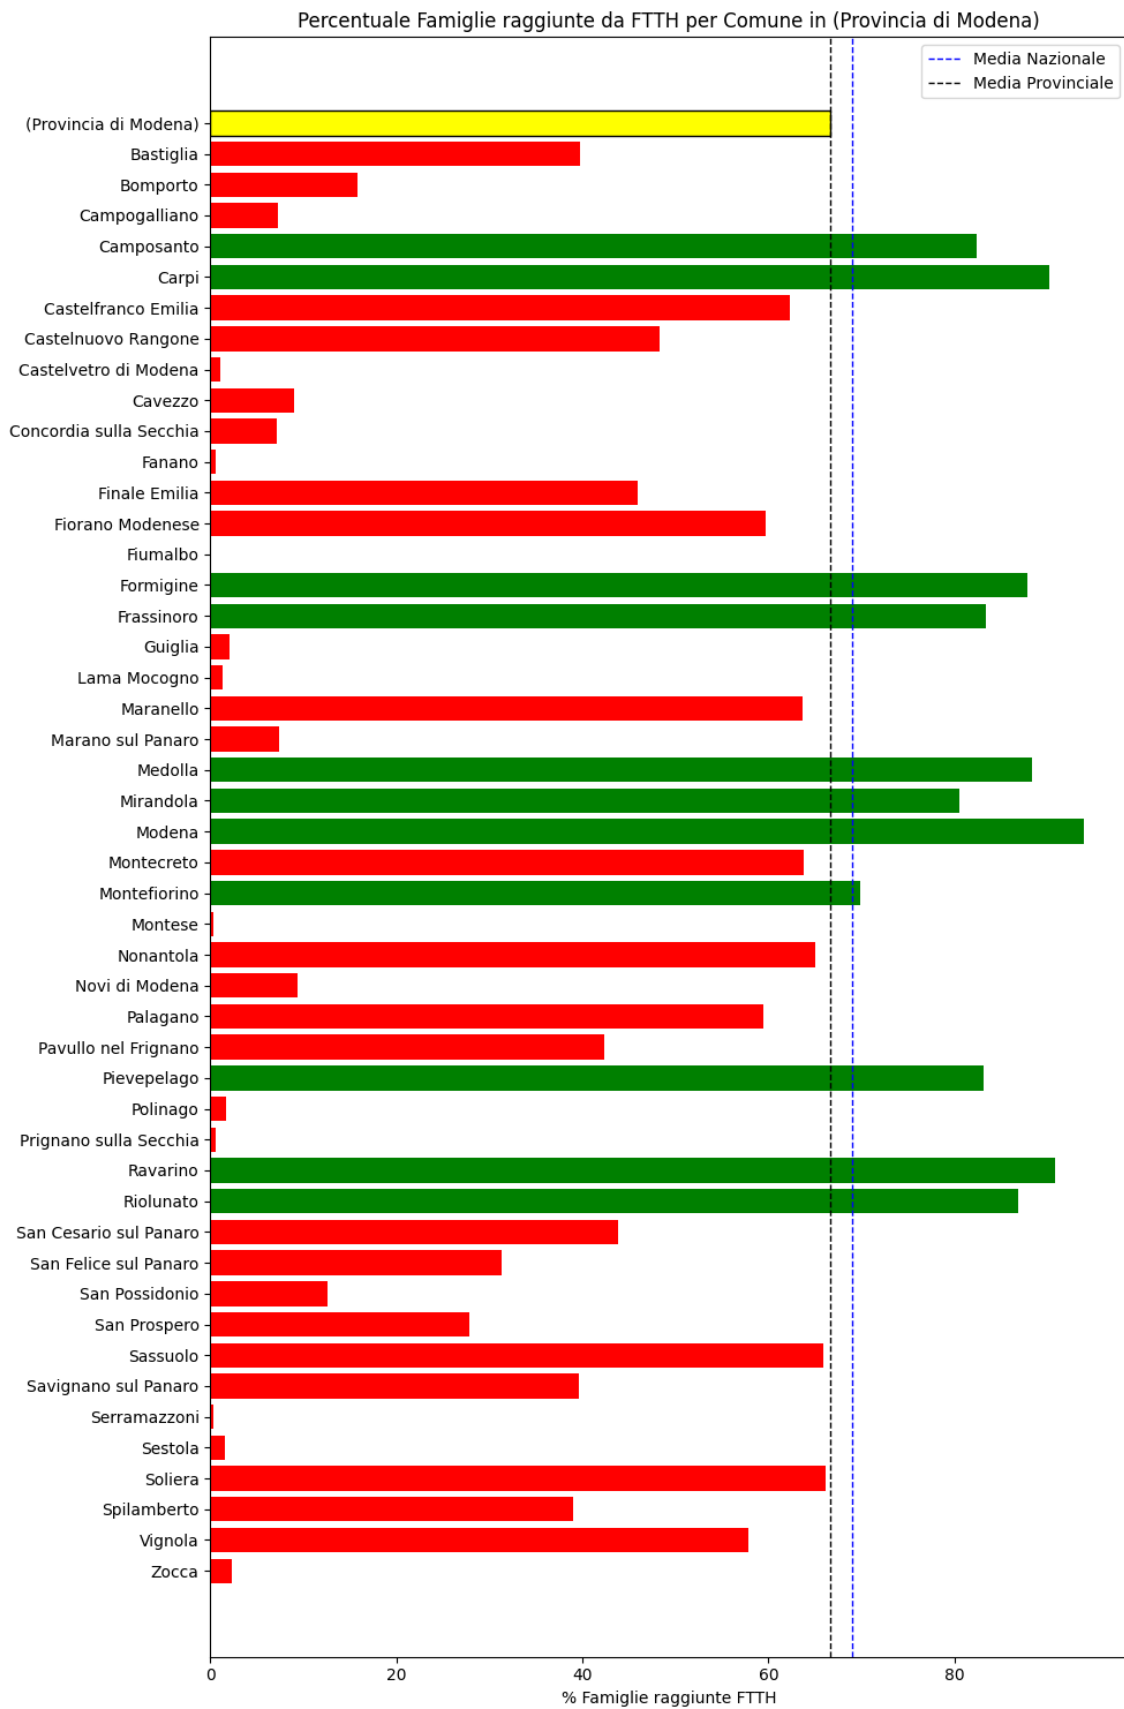

L'elenco dei comuni corrisponde a quello riscontrato nella rilevazione precedente.

Grafico della copertura FTTH per la provincia di Modena.

Parma

La provincia di Parma ha una copertura FTTH che raggiunge il 70% delle famiglie, mentre la media nazionale è del 69%. Questo colloca la provincia come 'sotto-performante' rispetto alla media nazionale.