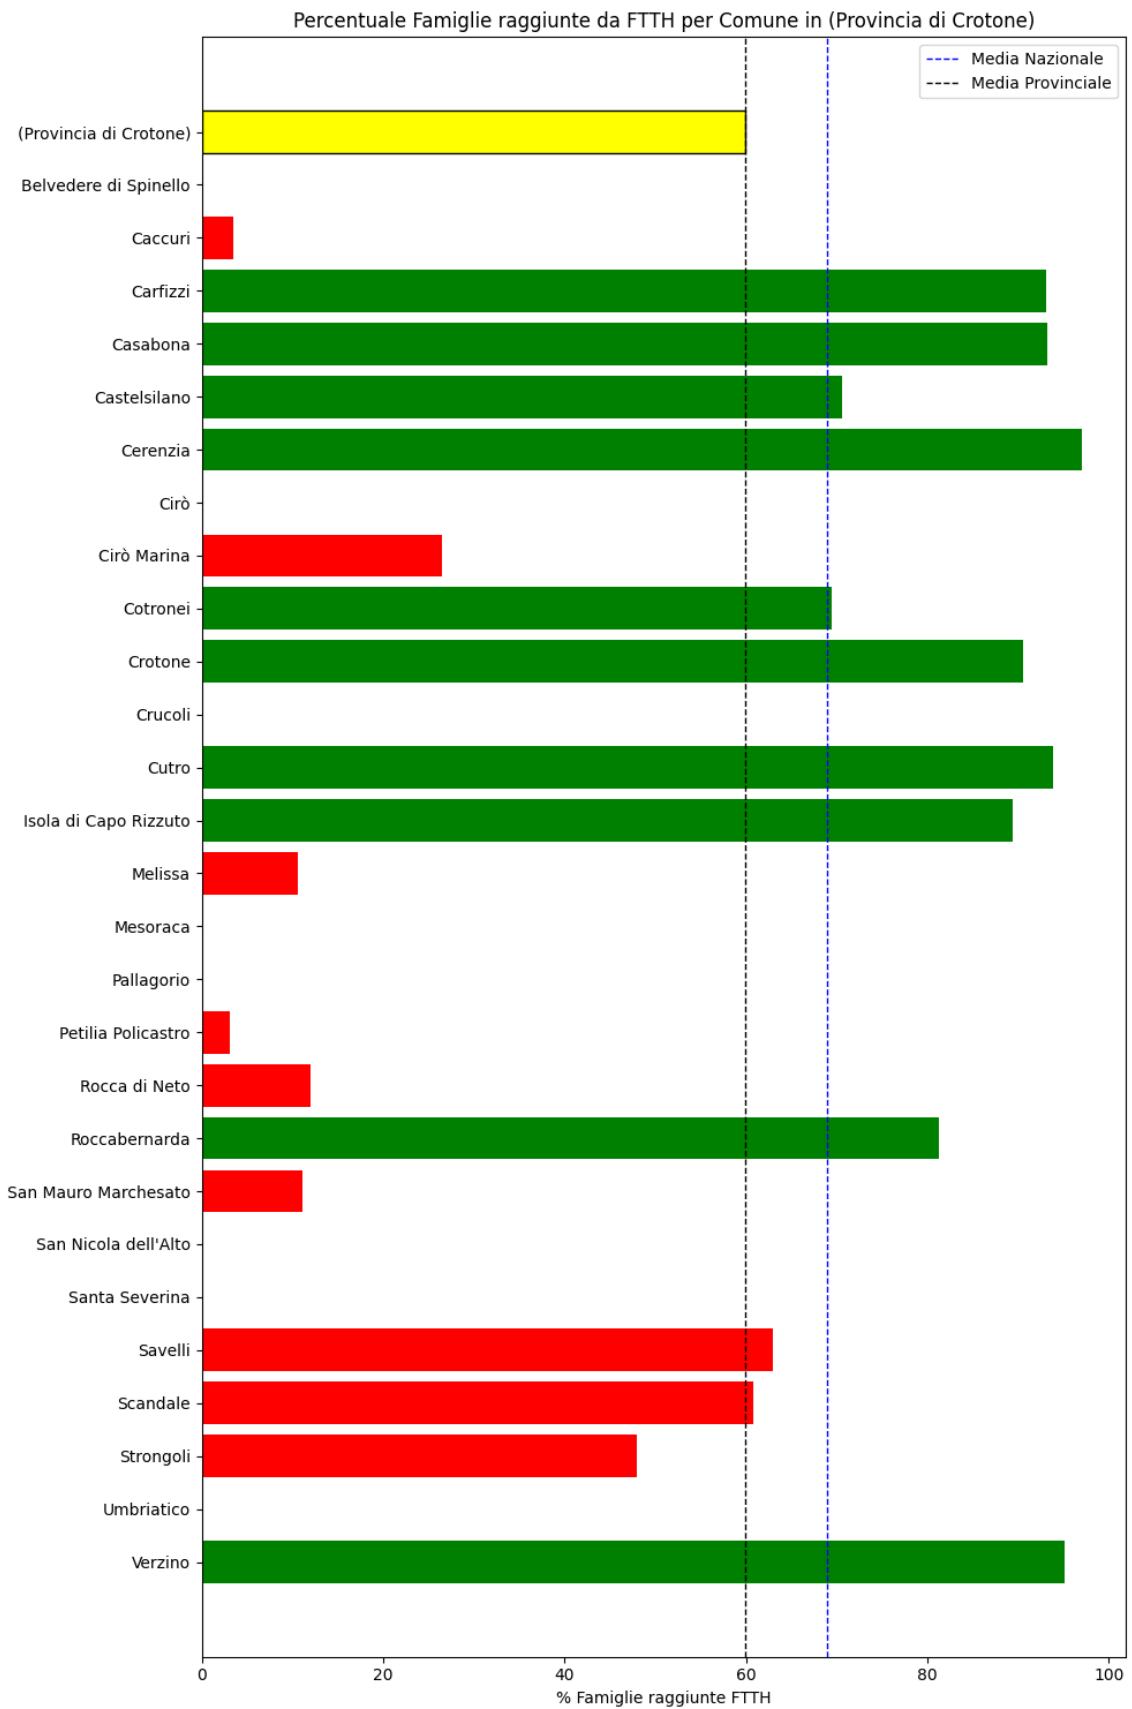

L'elenco dei comuni corrisponde a quello riscontrato nella rilevazione precedente.

Grafico della copertura FTTH per la provincia di Crotona.

Reggio di Calabria

La provincia di Reggio di Calabria ha una copertura FTTH che raggiunge il 53% delle famiglie, mentre la media nazionale è del 69%. Questo colloca la provincia come 'sotto-performante' rispetto alla media nazionale.