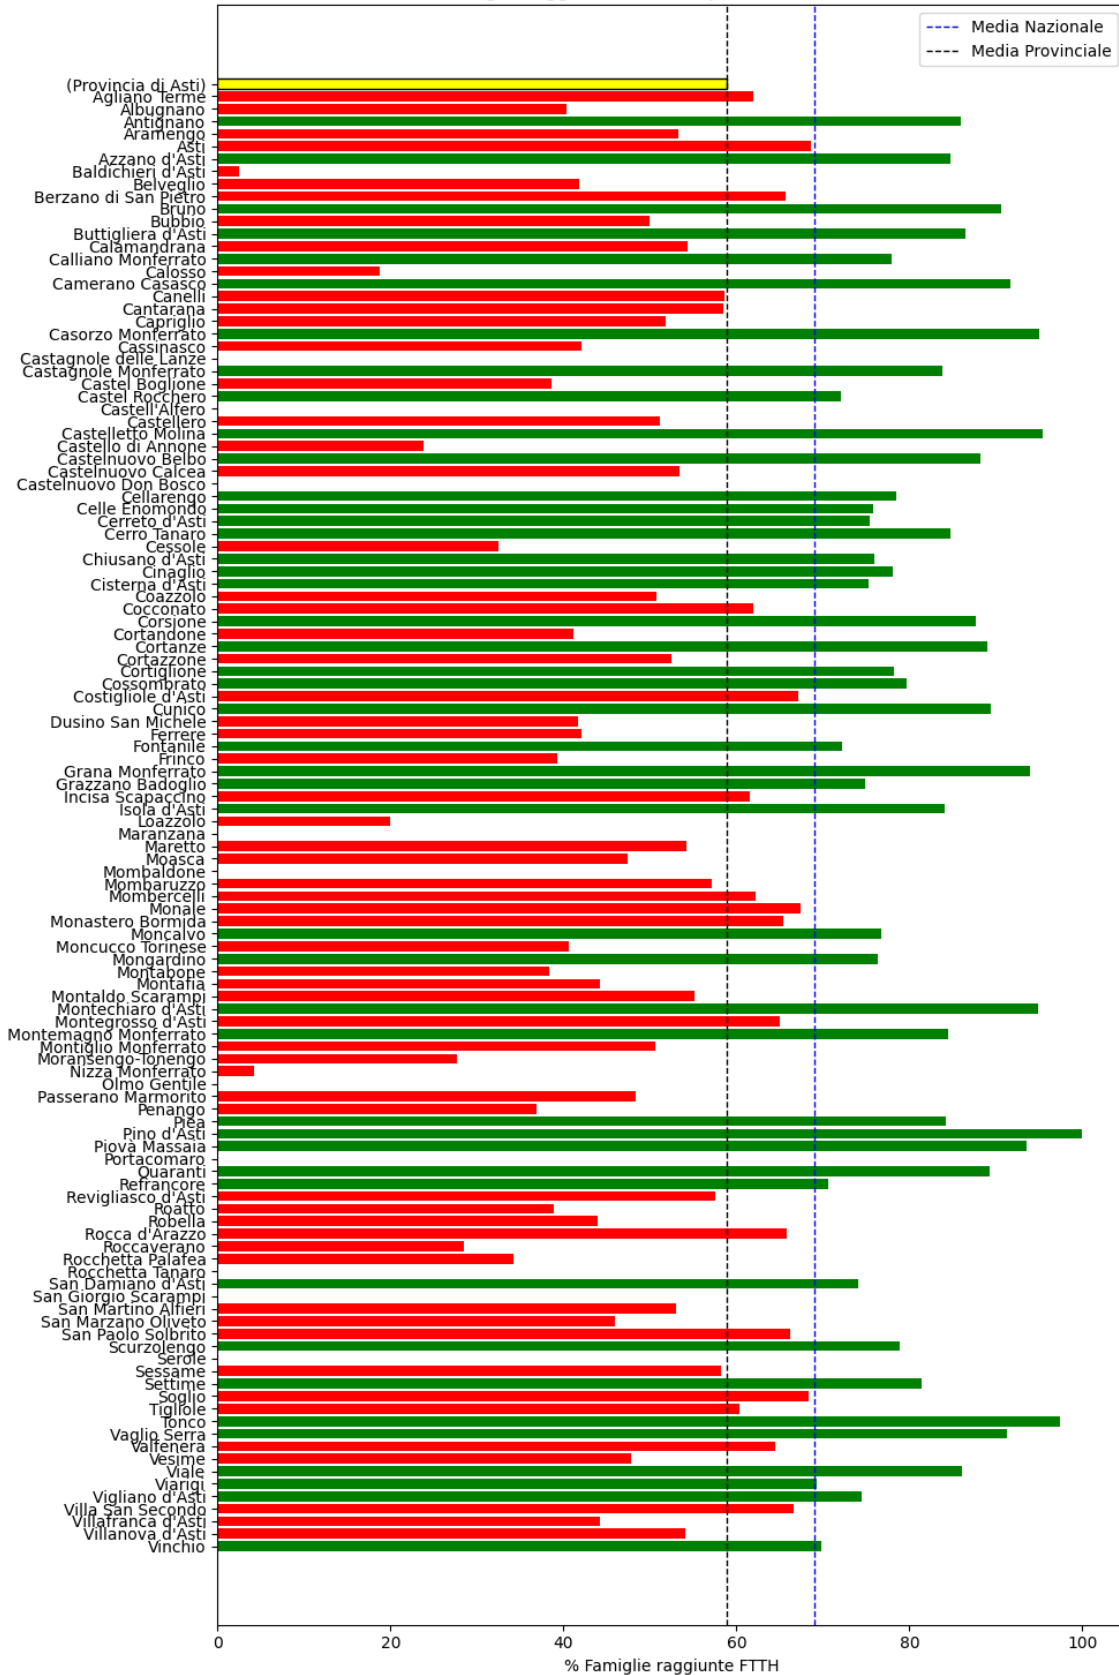

Percentuale Famiglie raggiunte da FTTH per Comune in (Provincia di Asti)

Grafico della copertura FTTH per la provincia di Asti.