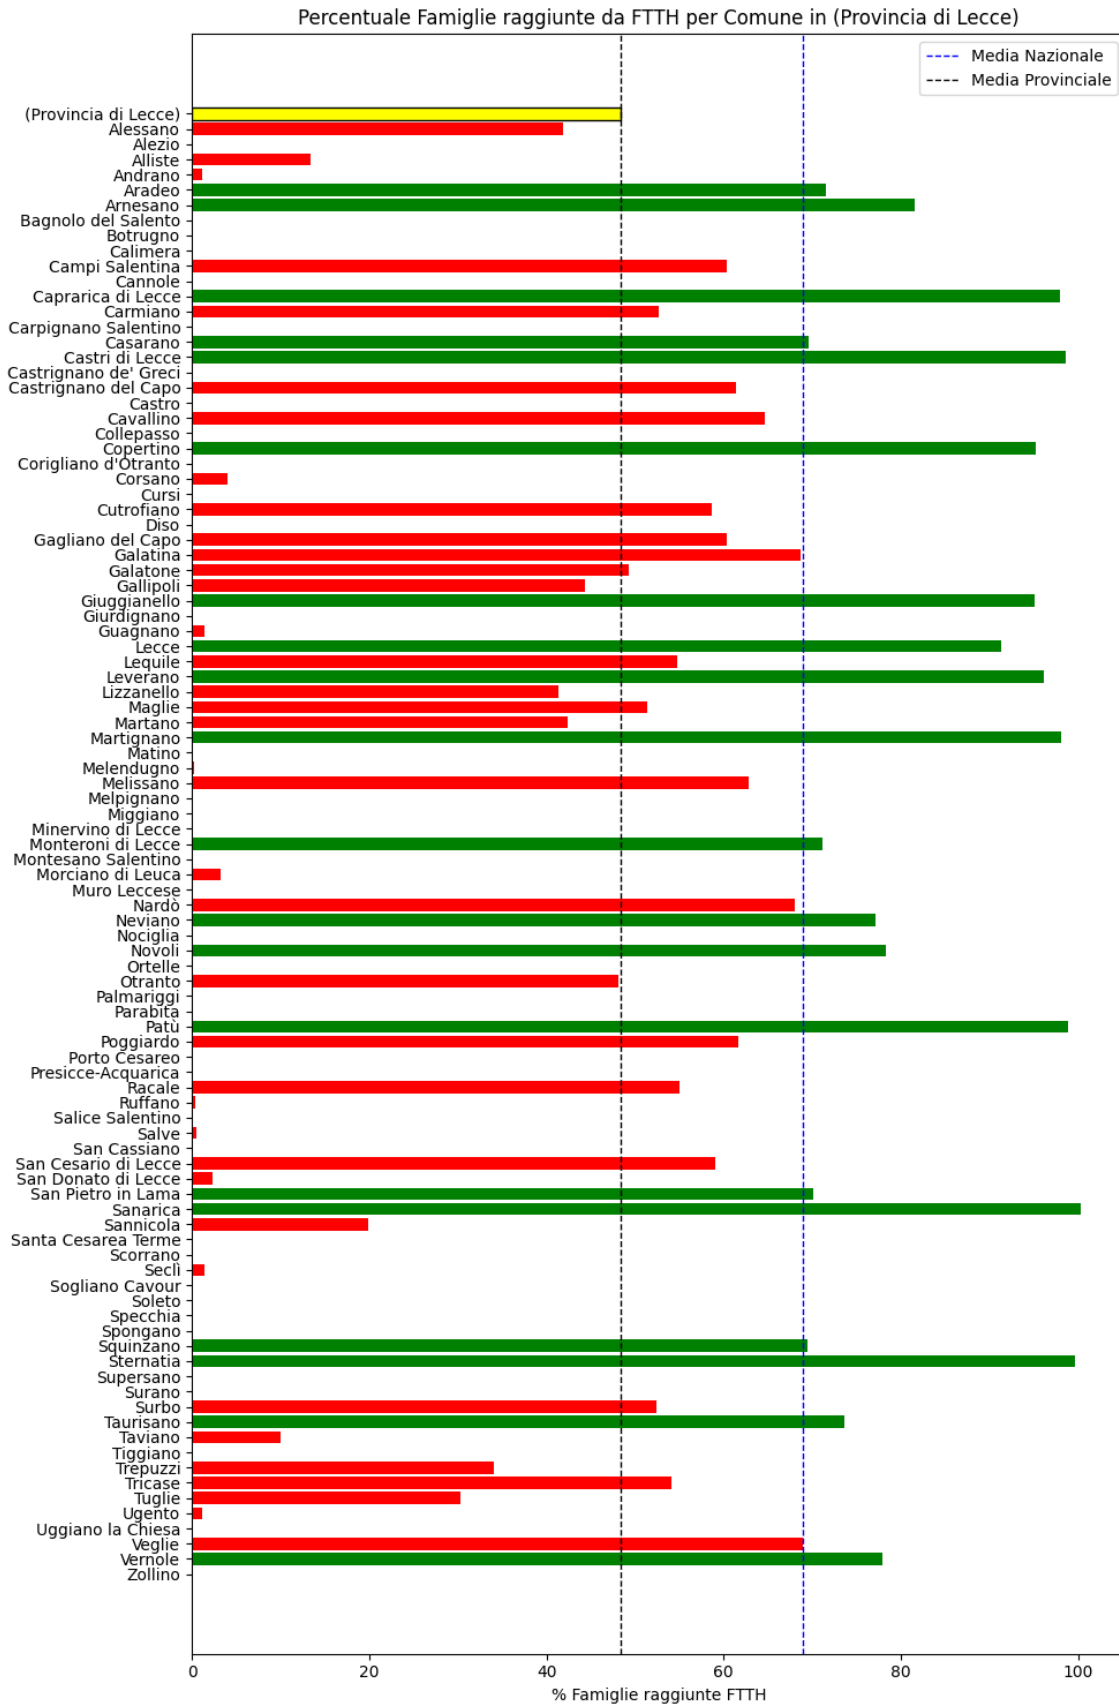

L'elenco dei comuni corrisponde a quello riscontrato nella rilevazione precedente.

Grafico della copertura FTTH per la provincia di Lecce.

Taranto

La provincia di Taranto ha una copertura FTTH che raggiunge il 73% delle famiglie, mentre la media nazionale è del 69%. Questo colloca la provincia come 'sotto-performante' rispetto alla media nazionale.