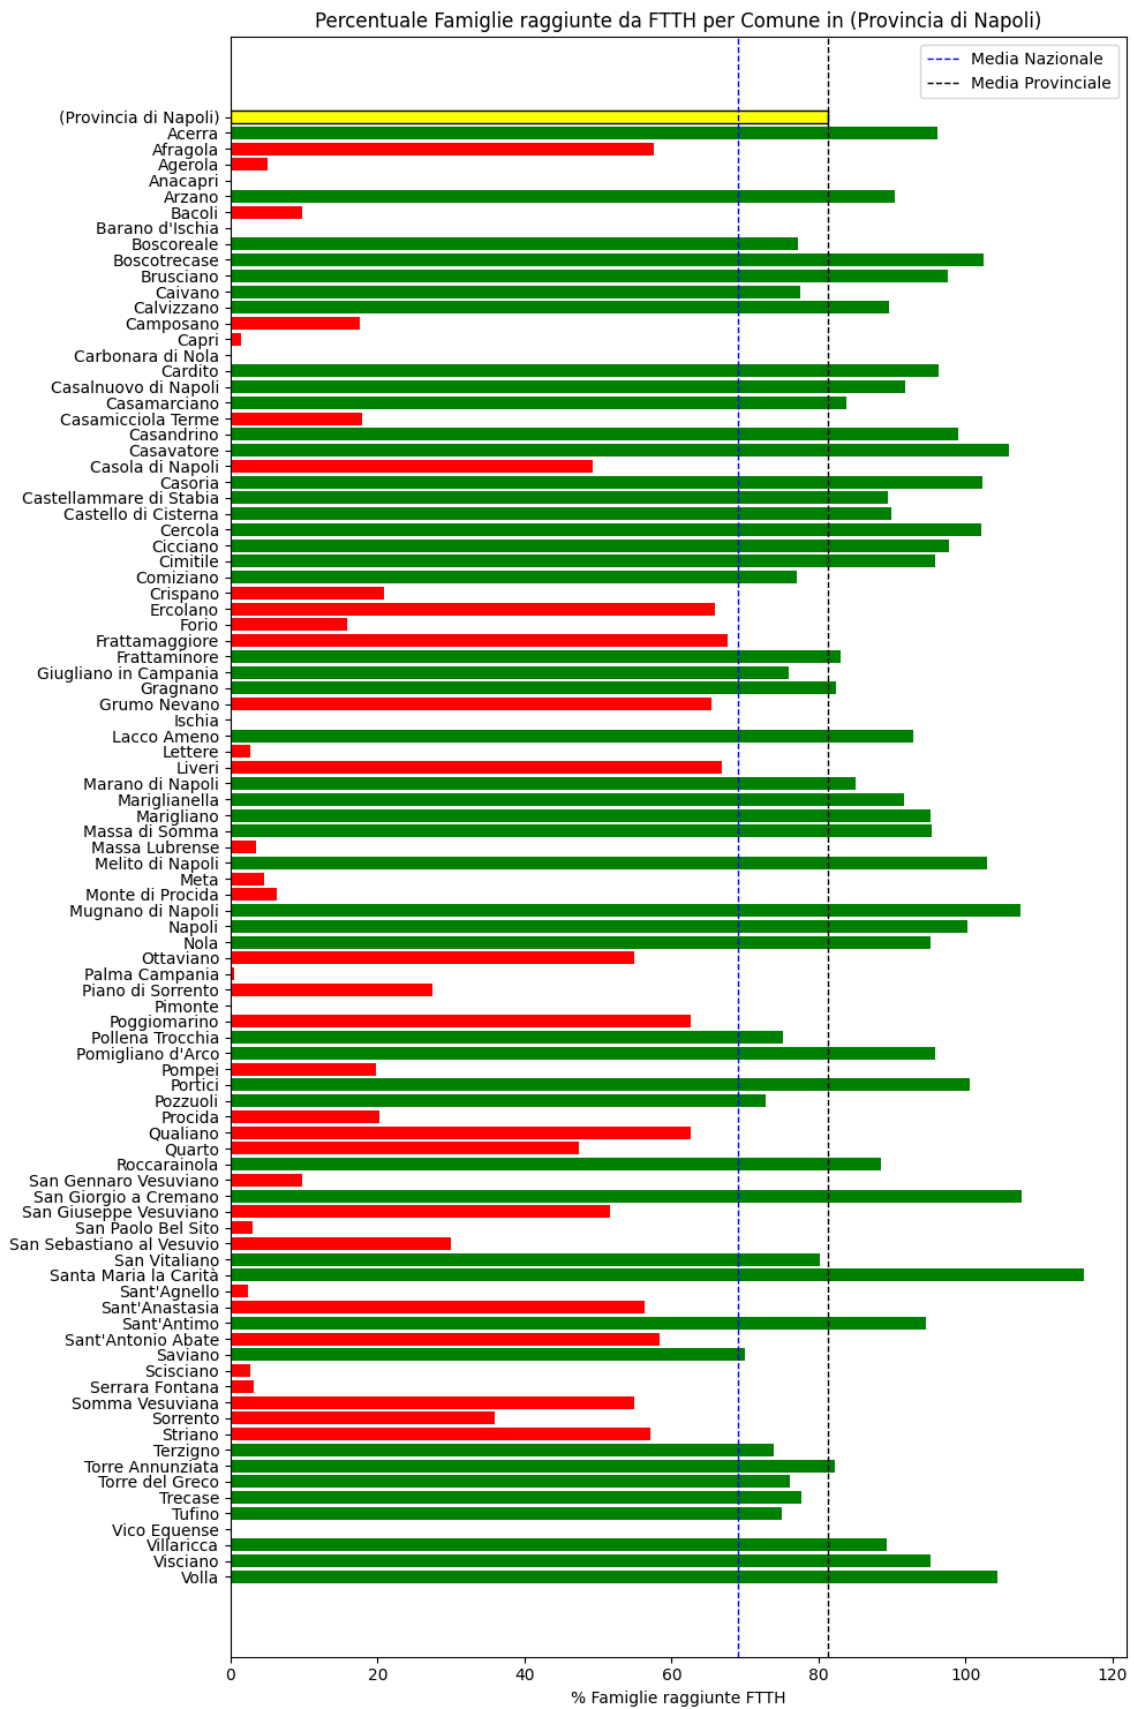

L'elenco dei comuni corrisponde a quello riscontrato nella rilevazione precedente.

Grafico della copertura FTTH per la provincia di Napoli.

Salerno

La provincia di Salerno ha una copertura FTTH che raggiunge il 68% delle famiglie, mentre la media nazionale è del 69%. Questo colloca la provincia come 'sotto-performante' rispetto alla media nazionale.