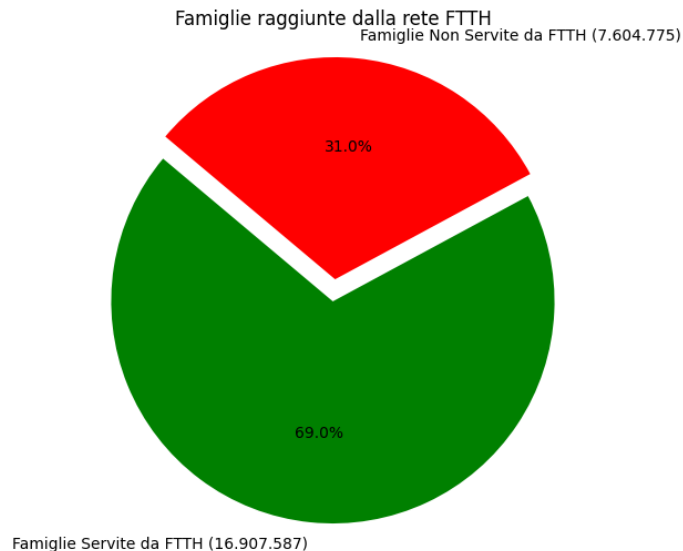

4. Sintesi nazionale

Nella rilevazione del 08/10/2024, è stata osservata in Italia una significativa copertura FTTH. È stato constatato che il 68.98% delle famiglie è stato raggiunto dalla rete. Analogamente, il 85.07% dei comuni ha almeno una famiglia servita dalla rete FTTH.

Grafico della copertura FTTH nazionale - Famiglie raggiunte.

La seguente figura mostra la percentuale di famiglie raggiunte da FTTH per ciascuna regione. Le barre verdi rappresentano le regioni al di sopra della media nazionale, mentre le barre rosse rappresentano le regioni al di sotto della media nazionale. La linea tratteggiata blu indica la media nazionale, che è del 68.98%.