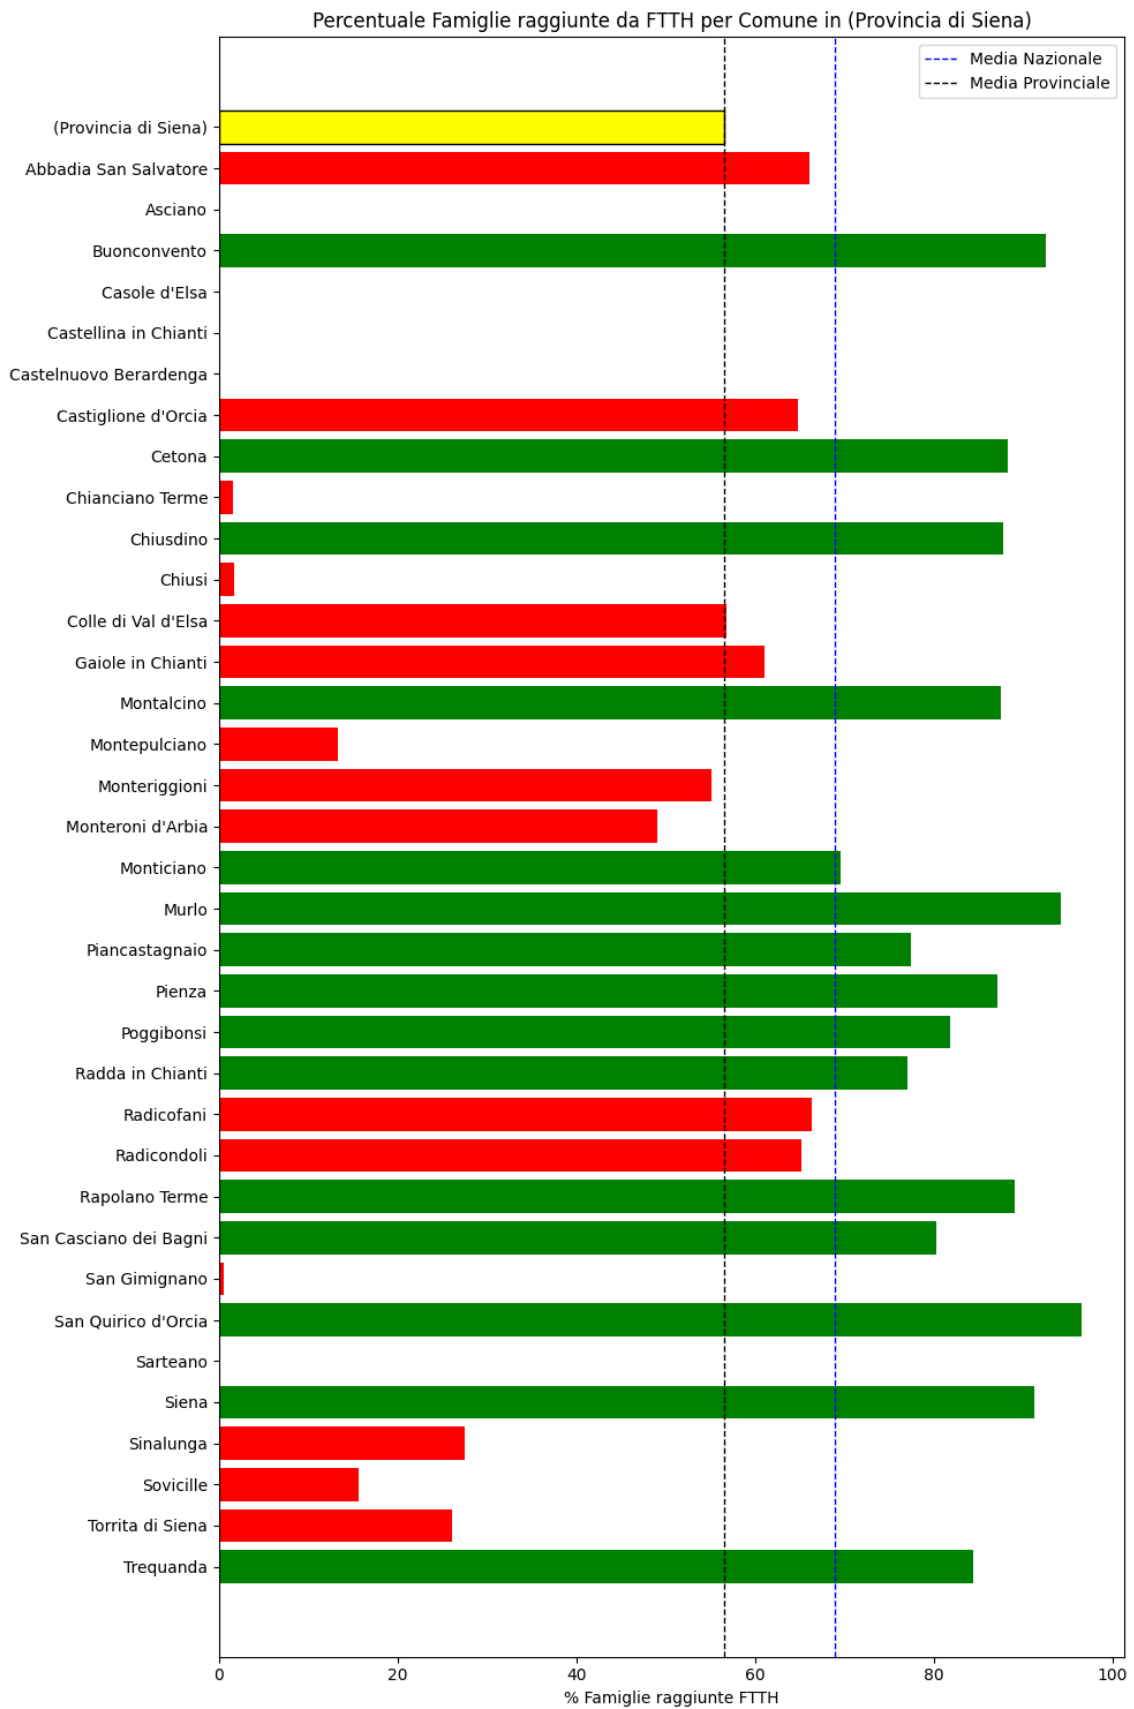

L'elenco dei comuni corrisponde a quello riscontrato nella rilevazione precedente.

Grafico della copertura FTTH per la provincia di Siena.

6.17. Trentino-Alto Adige

Bolzano

La provincia di Bolzano ha una copertura FTTH che raggiunge il 34% delle famiglie, mentre la media nazionale è del 69%. Questo colloca la provincia come 'sotto-performante' rispetto alla media nazionale.