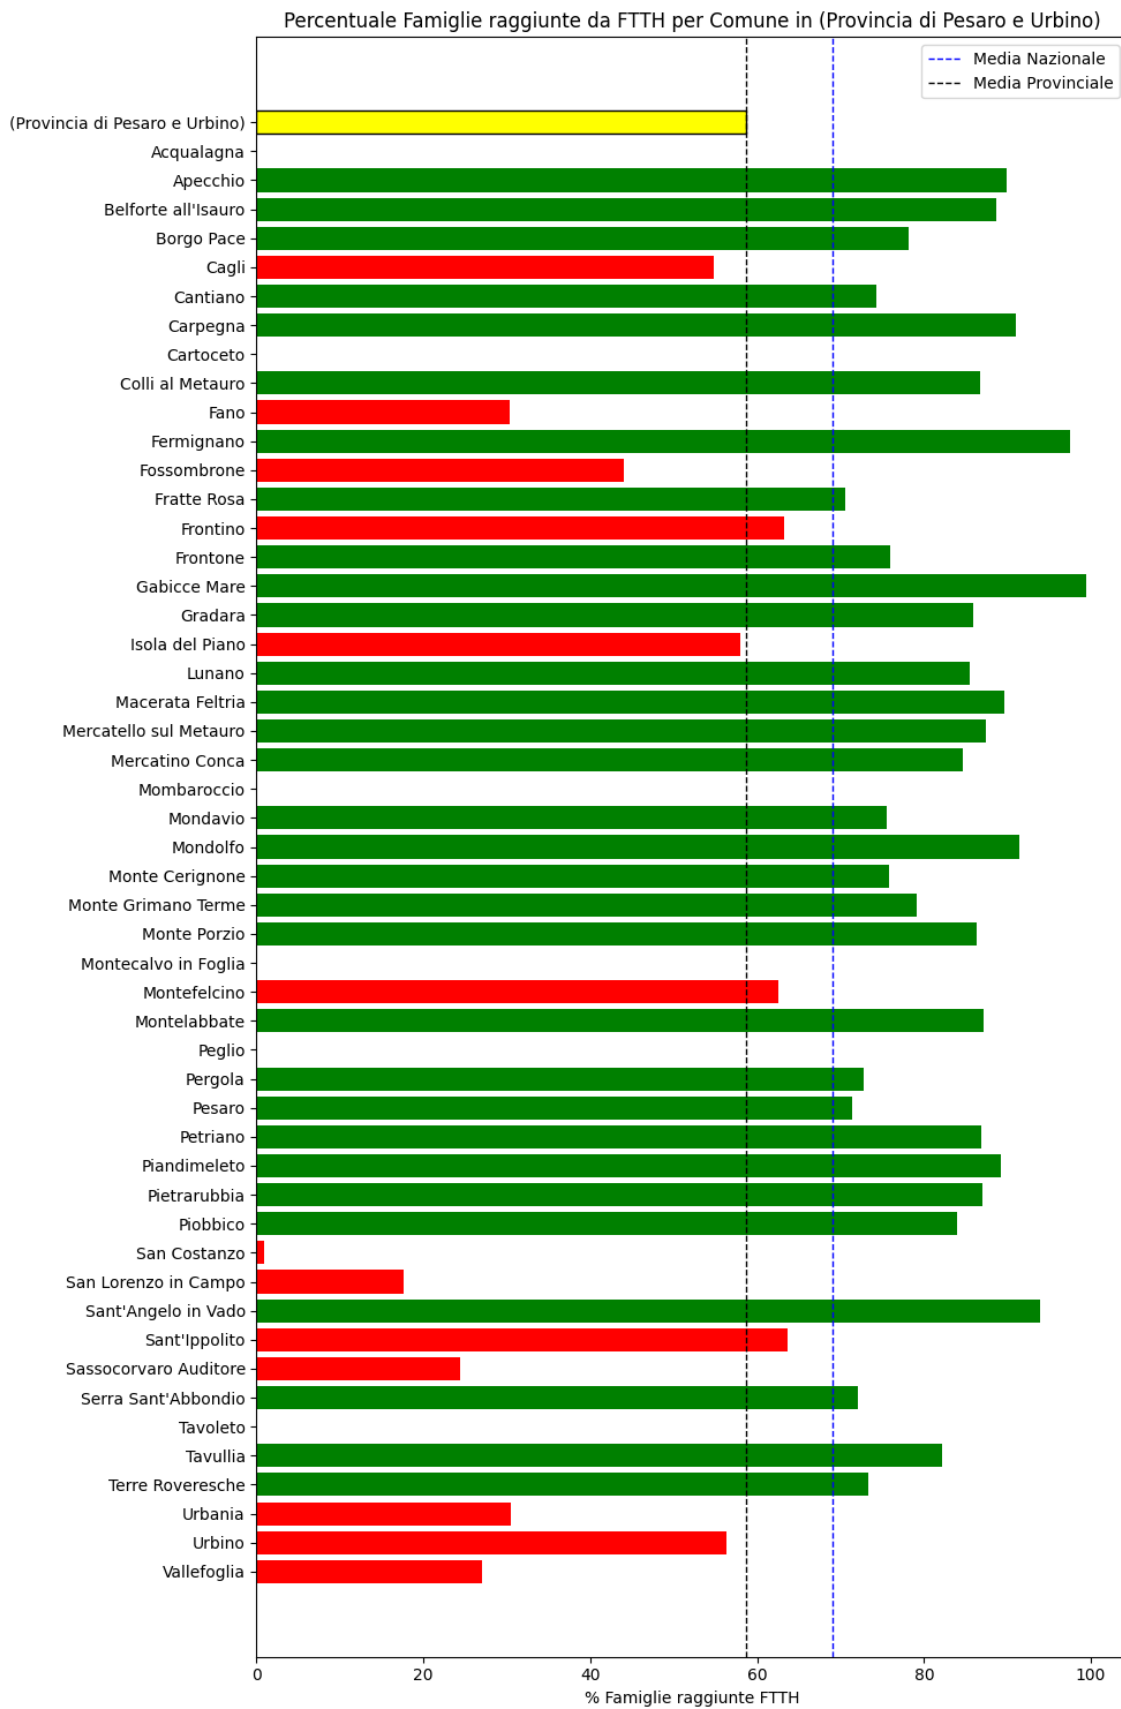

L'elenco dei comuni corrisponde a quello riscontrato nella rilevazione precedente.

Grafico della copertura FTTH per la provincia di Pesaro e Urbino.

6.11. Molise

Campobasso

La provincia di Campobasso ha una copertura FTTH che raggiunge il 86% delle famiglie, mentre la media nazionale è del 69%. Questo colloca la provincia come 'sotto-performante' rispetto alla media nazionale.