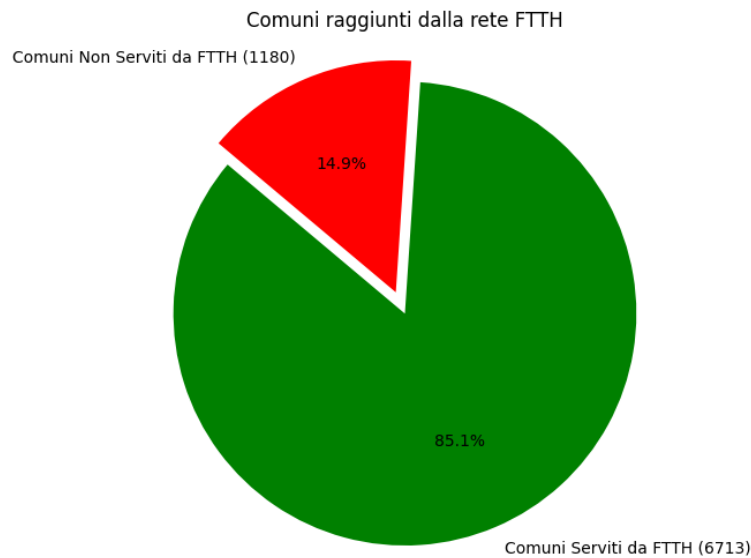

Grafico della copertura FTTH nazionale - Famiglie raggiunte.

La seguente figura mostra la percentuale di famiglie raggiunte da FTTH per ciascuna regione. Le barre verdi rappresentano le regioni al di sopra della media nazionale, mentre le barre rosse rappresentano le regioni al di sotto della media nazionale. La linea tratteggiata blu indica la media nazionale, che è del 68.98%.

Grafico della copertura FTTH nazionale - Famiglie raggiunte per Regione.

Il grafico seguente mostra i valori di copertura usando come indicatore descrittivo il numero di comuni raggiunti dalla rete FTTH (indipendentemente da quante famiglie siano localmente raggiunte).