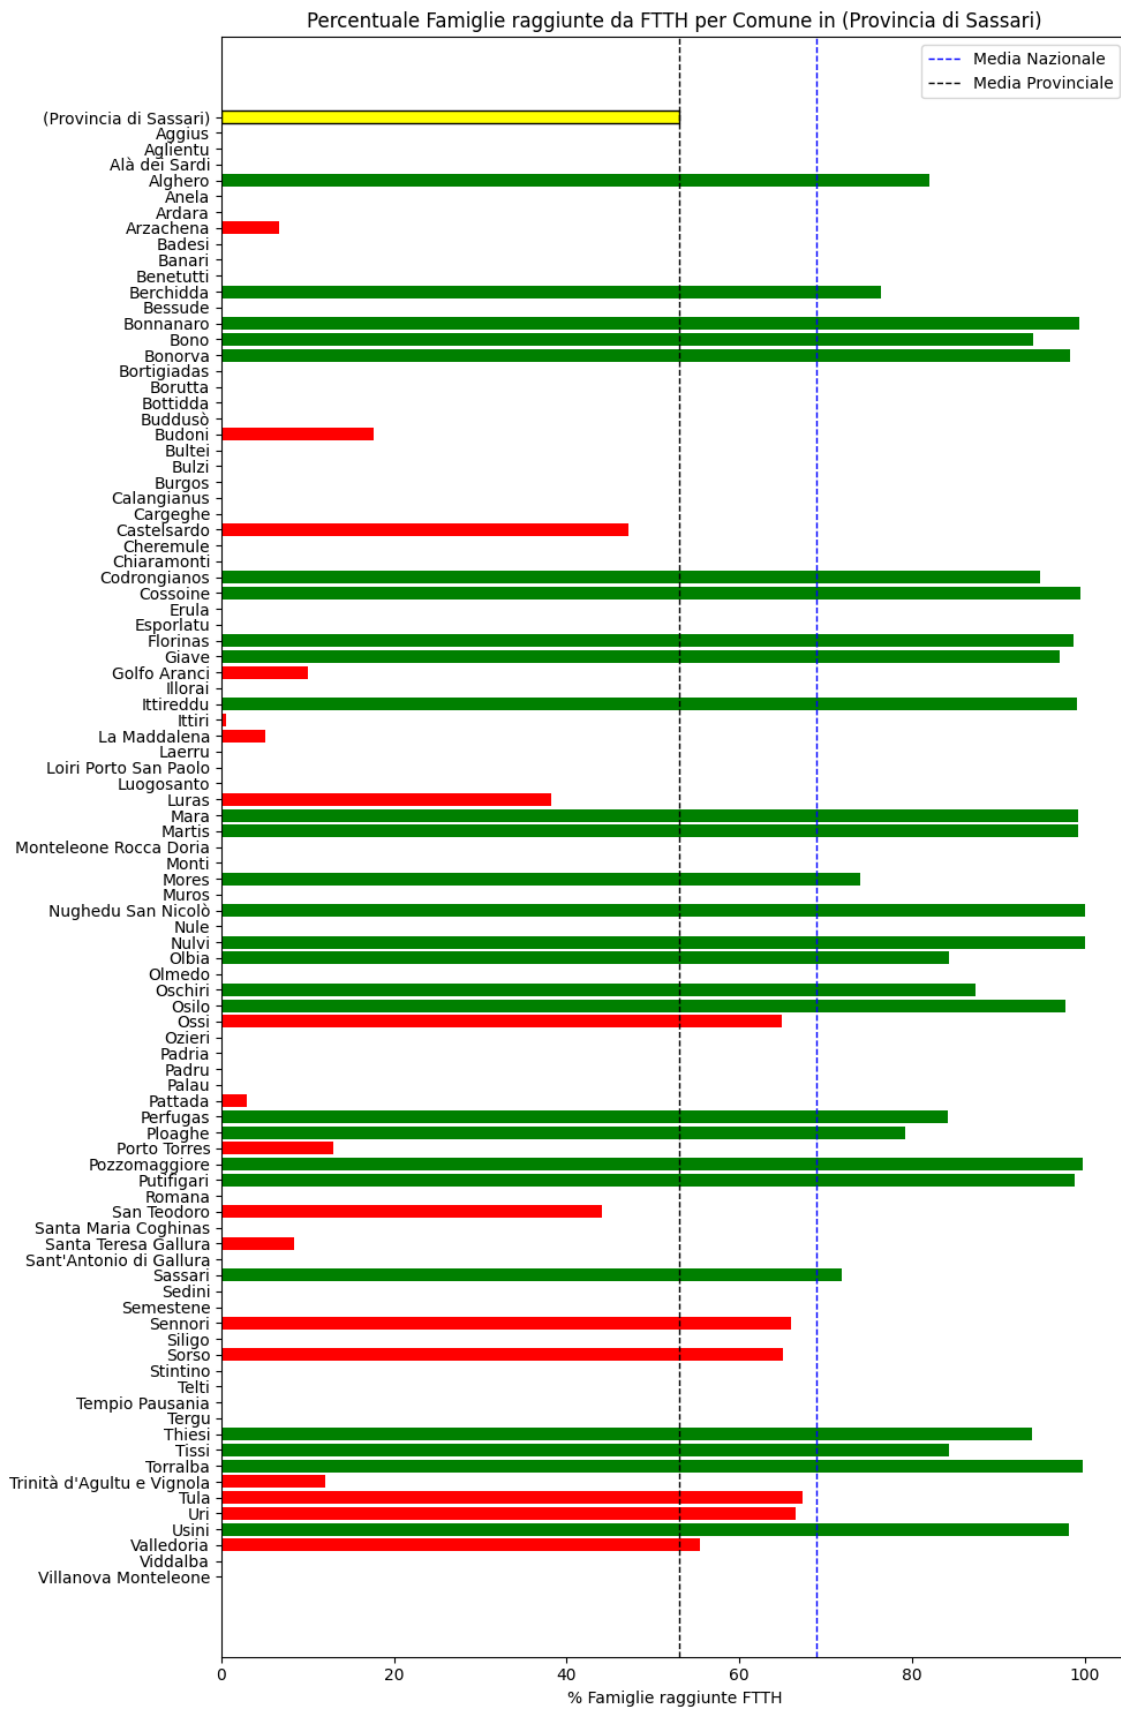

L'elenco dei comuni corrisponde a quello riscontrato nella rilevazione precedente.

Grafico della copertura FTTH per la provincia di Sassari.

Sud Sardegna

La provincia di Sud Sardegna ha una copertura FTTH che raggiunge il 35% delle famiglie, mentre la media nazionale è del 69%. Questo colloca la provincia come 'sotto-performante' rispetto alla media nazionale.