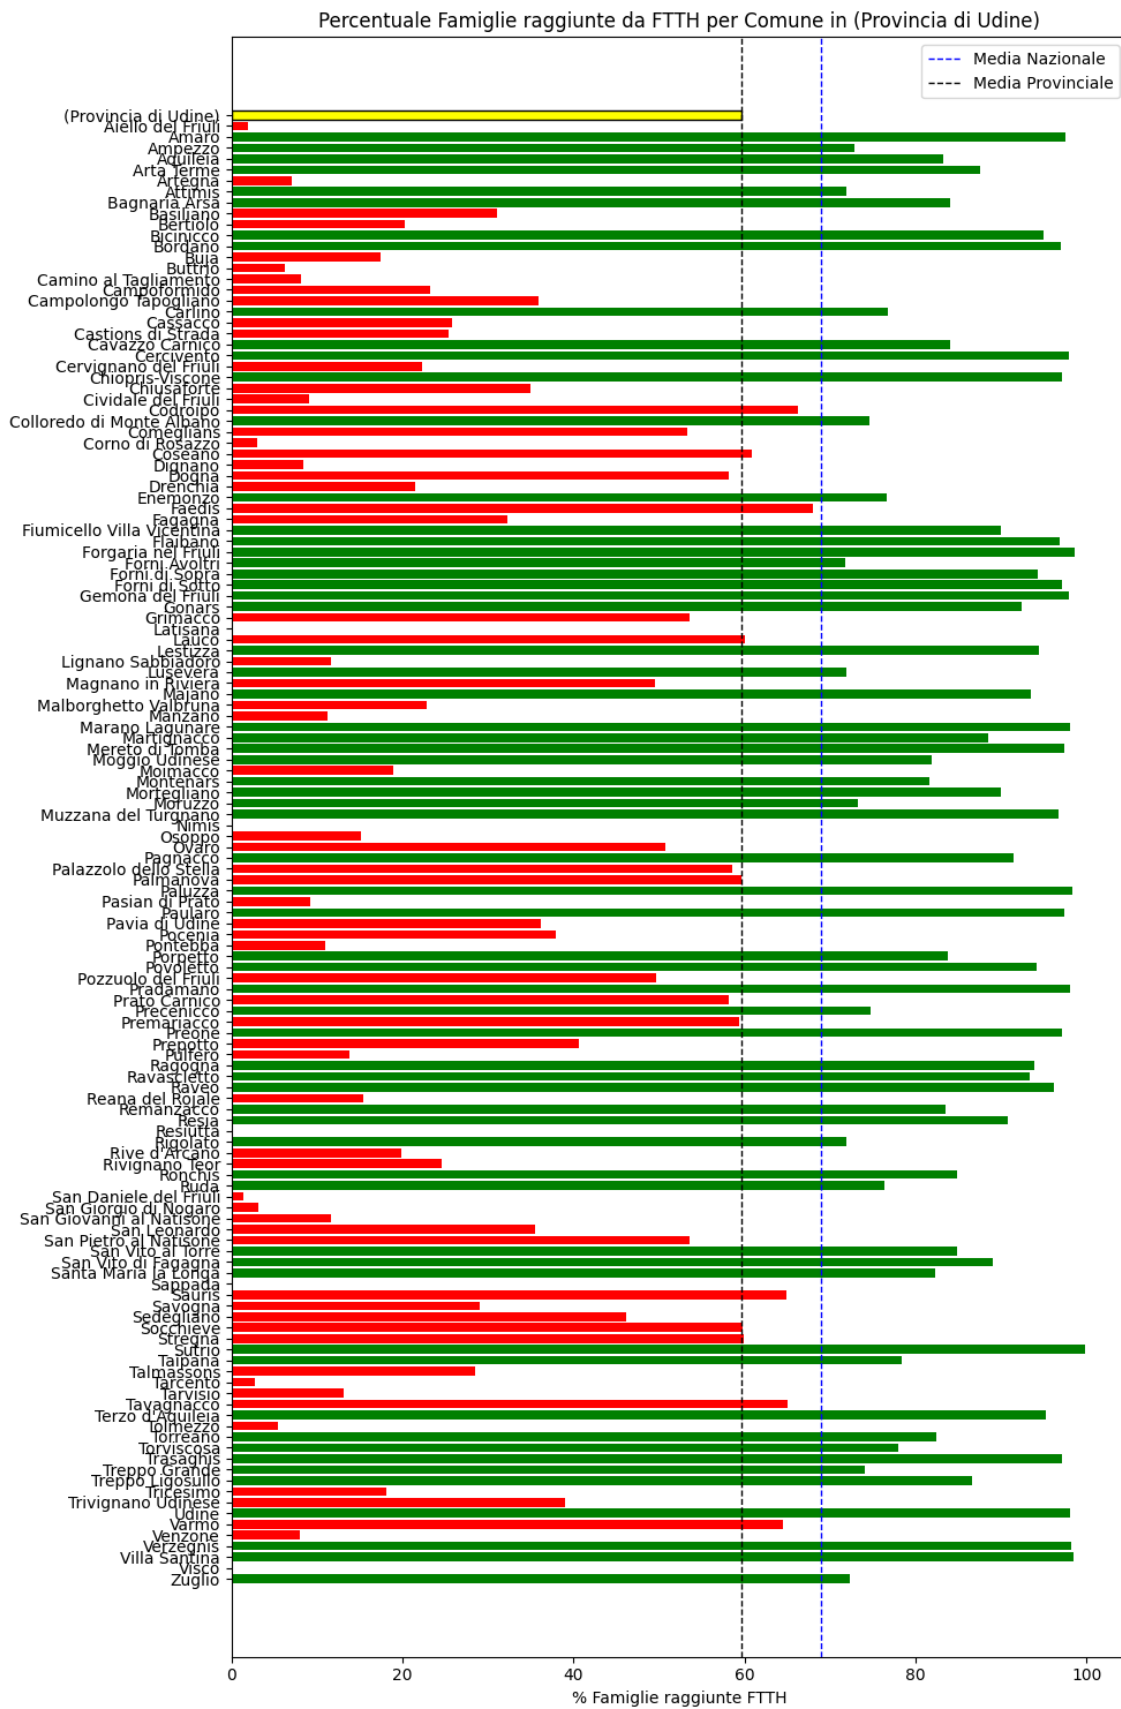

Grafico della copertura FTTH per la provincia di Udine.