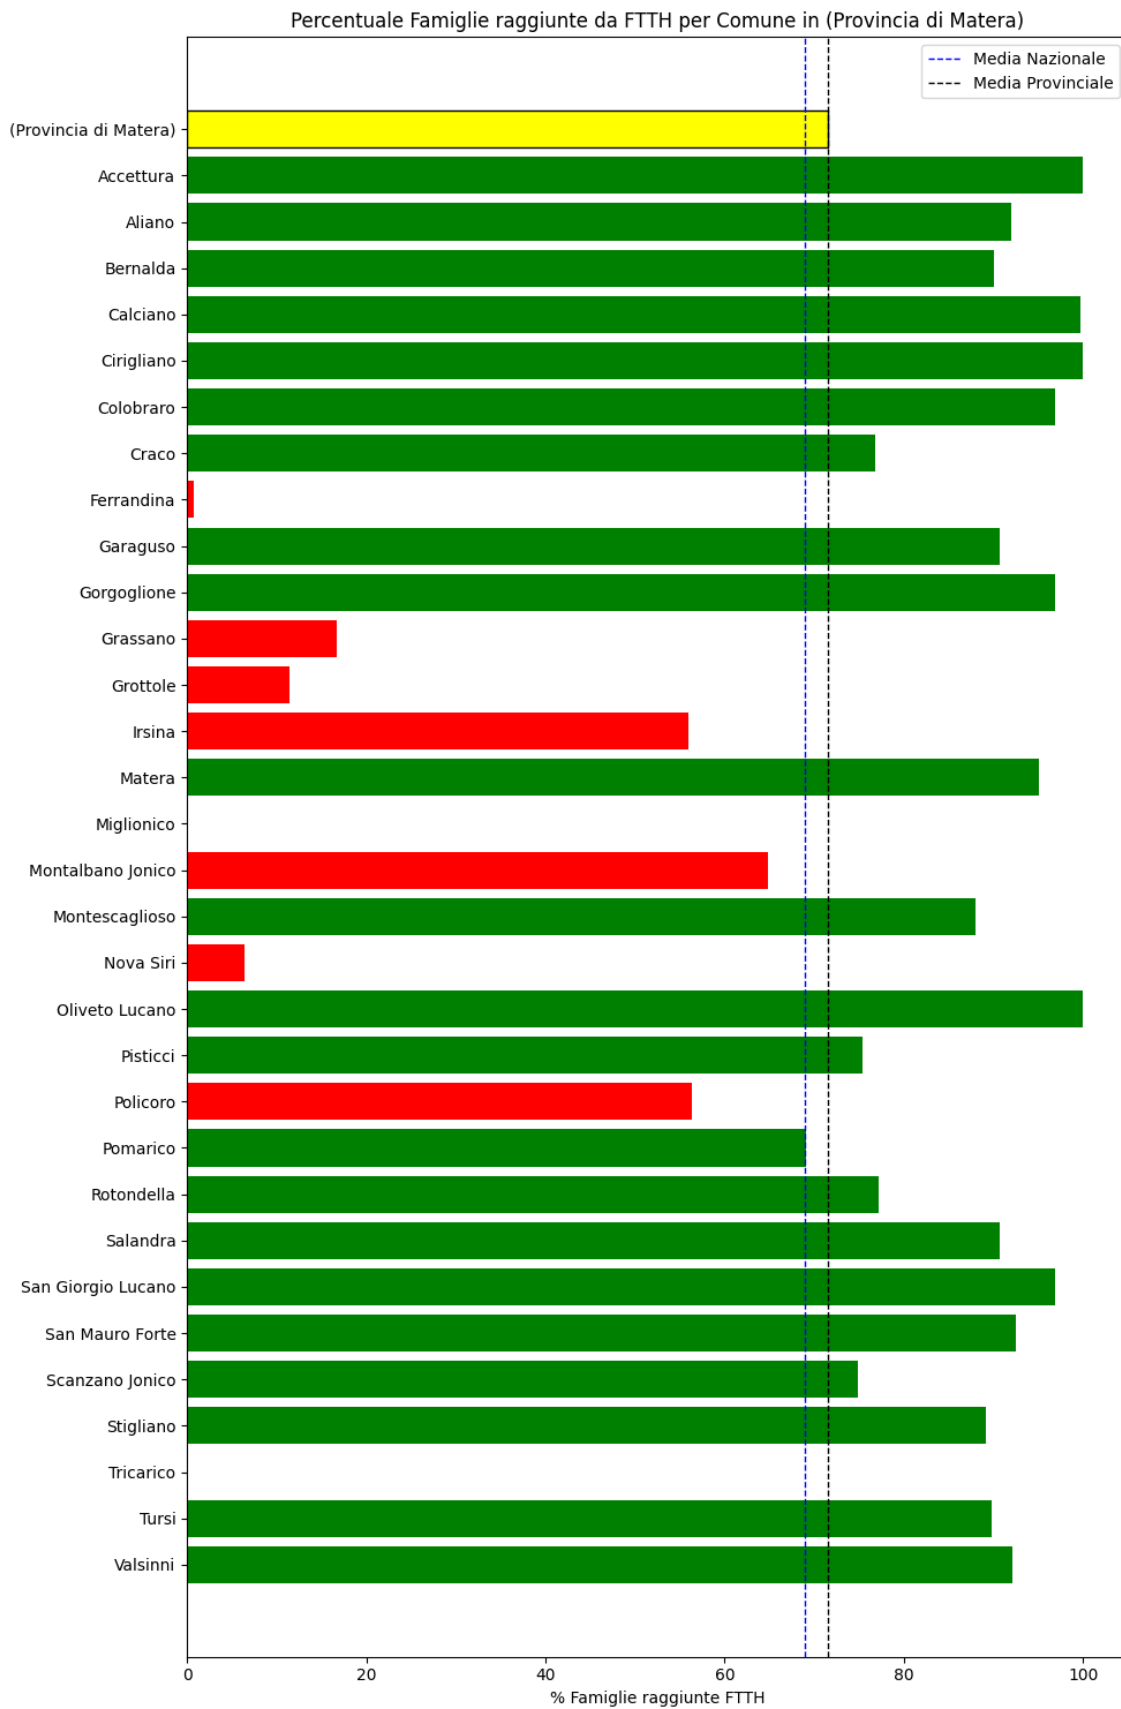

L'elenco dei comuni corrisponde a quello riscontrato nella rilevazione precedente.

Grafico della copertura FTTH per la provincia di Matera.

Potenza

La provincia di Potenza ha una copertura FTTH che raggiunge il 64% delle famiglie, mentre la media nazionale è del 69%. Questo colloca la provincia come 'sotto-performante' rispetto alla media nazionale.