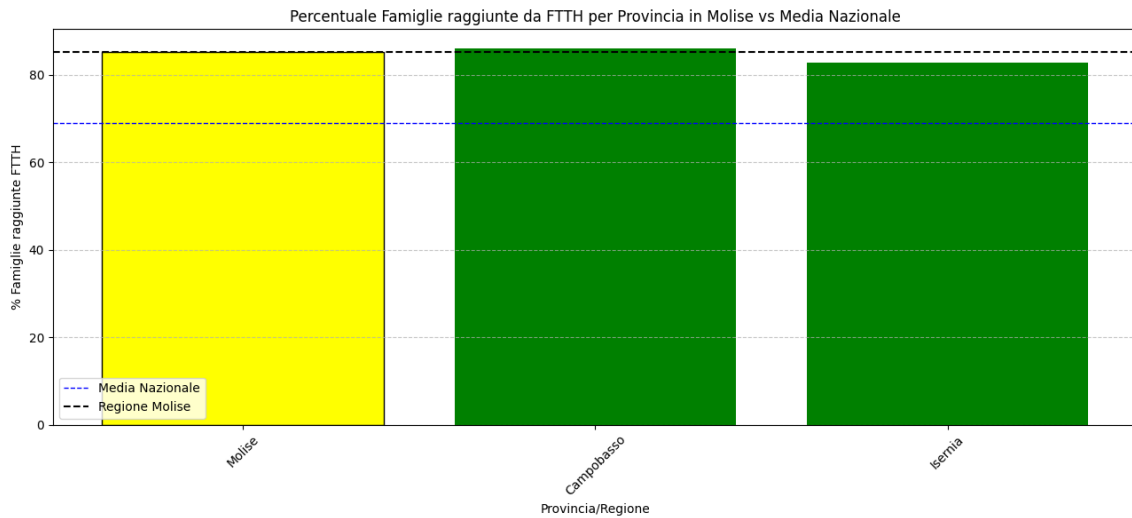

Nella regione Molise, rispetto alla rilevazione del 15/01/2024, hanno avuto un incremento maggiore di 5% le seguenti province: Campobasso (6.41%), Isernia (13.77%).

Grafico della copertura FTTH per la regione Molise.

Le province nella regione con una copertura superiore alla media regionale sono: Campobasso. Le province con una copertura inferiore alla media regionale sono: Isernia.

Grafico della copertura FTTH delle province della regione Molise.

5.12. Piemonte

La regione Piemonte ha una copertura FTTH che raggiunge il 70% delle famiglie, mentre la media nazionale è del 69%. Questo colloca Piemonte al 6° posto nel ranking nazionale. Data la sua performance, la regione è categorizzata come 'mediamente-performante'. Nella regione Piemonte, rispetto alla rilevazione del 15/01/2024, hanno avuto un incremento maggiore di 5% le seguenti province: Alessandria (17.19%), Asti (10.87%), Biella (6.79%), Cuneo (8.32%), Novara (21.65%), Torino (11.81%), Verbano-Cusio-Ossola (8.65%), Vercelli (11.07%).

Grafico della copertura FTTH per la regione Piemonte.

Le province nella regione con una copertura superiore alla media regionale sono: Torino. Le province con una copertura inferiore alla media regionale sono: Alessandria, Asti, Biella, Cuneo, Novara, Verbano-Cusio-Ossola, Vercelli. Le province che mostrano criticità (sotto-performanti) sono: Alessandria, Asti, Cuneo, Novara, Verbano-Cusio-Ossola.