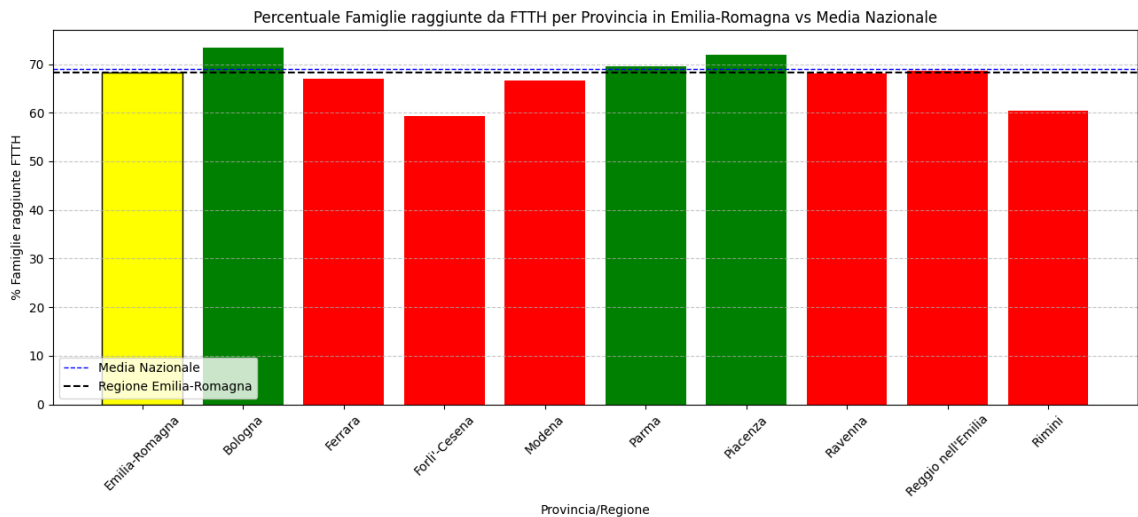

Grafico della copertura FTTH delle province della regione Campania.

5.5. Emilia-Romagna

La regione Emilia-Romagna ha una copertura FTTH che raggiunge il 68% delle famiglie, mentre la media nazionale è del 69%. Questo colloca Emilia-Romagna al 10° posto nel ranking nazionale. Data la sua performance, la regione è categorizzata come 'mediamente-performante'.

Nella regione Emilia-Romagna, rispetto alla rilevazione del 15/01/2024, hanno avuto un incremento maggiore di 5% le seguenti province: Bologna (12.61%), Ferrara (14.93%), Forlì-Cesena (14.53%), Modena (17.27%), Parma (13.03%), Piacenza (14.25%), Ravenna (16.92%), Reggio nell'Emilia (15.72%), Rimini (26.45%).

Grafico della copertura FTTH per la regione Emilia-Romagna.

Le province nella regione con una copertura superiore alla media regionale sono: Bologna, Parma, Piacenza, Reggio nell'Emilia. Le province con una copertura inferiore alla media regionale sono: Ferrara, Forlì-Cesena, Modena, Ravenna, Rimini. Le province che mostrano criticità (sotto-performanti) sono: Forlì-Cesena, Rimini.

Grafico della copertura FTTH delle province della regione Emilia-Romagna.

5.6. Friuli Venezia Giulia

La regione Friuli Venezia Giulia ha una copertura FTTH che raggiunge il 64% delle famiglie, mentre la media nazionale è del 69%. Questo colloca Friuli Venezia Giulia al 14°