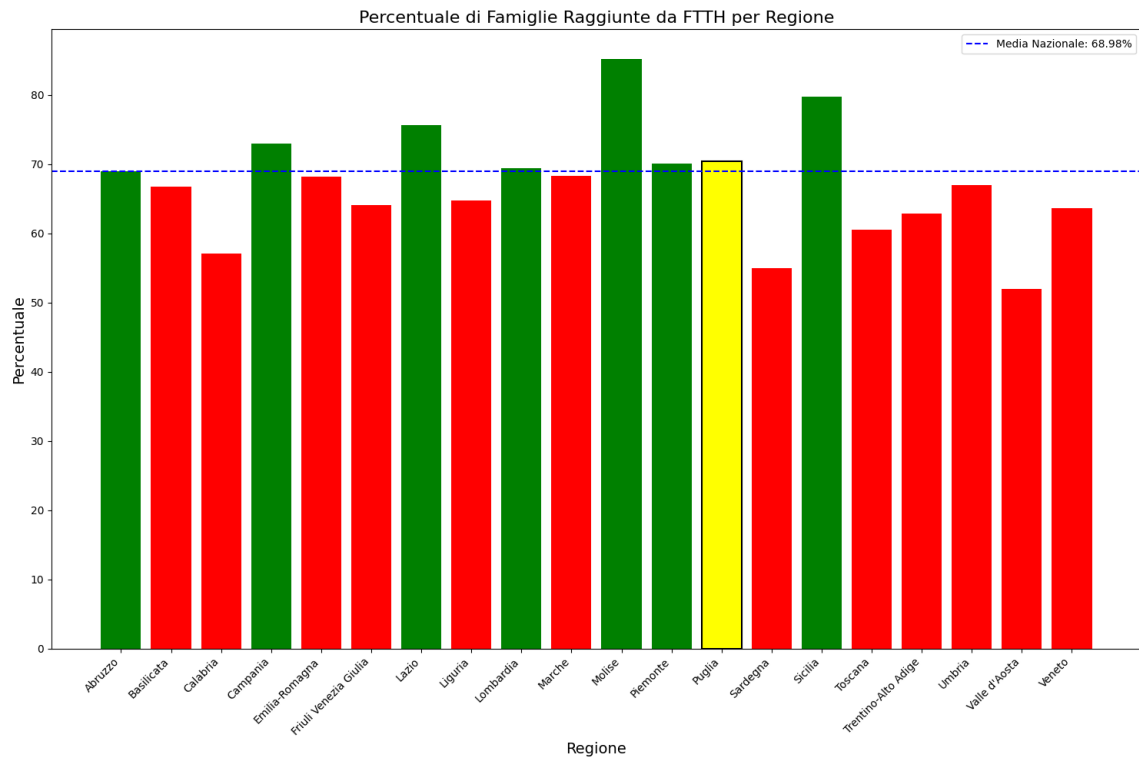

5.12. Piemonte

La regione Piemonte ha una copertura FTTH che raggiunge il 70% delle famiglie, mentre la media nazionale è del 69%. Questo colloca Piemonte al 6° posto nel ranking nazionale. Data la sua performance, la regione è categorizzata come 'mediamente-performante'. Nella regione Piemonte, rispetto alla rilevazione del 15/01/2024, hanno avuto un incremento maggiore di 5% le seguenti province: Alessandria (17.19%), Asti (10.87%), Biella (6.79%), Cuneo (8.32%), Novara (21.65%), Torino (11.81%), Verbano-Cusio-Ossola (8.65%), Vercelli (11.07%).

Grafico della copertura FTTH per la regione Piemonte.

Le province nella regione con una copertura superiore alla media regionale sono: Torino. Le province con una copertura inferiore alla media regionale sono: Alessandria, Asti, Biella, Cuneo, Novara, Verbano-Cusio-Ossola, Vercelli. Le province che mostrano criticità (sotto-performanti) sono: Alessandria, Asti, Cuneo, Novara, Verbano-Cusio-Ossola.

Grafico della copertura FTTH delle province della regione Piemonte.

5.13. Puglia

La regione Puglia ha una copertura FTTH che raggiunge il 70% delle famiglie, mentre la media nazionale è del 69%. Questo colloca Puglia al 5° posto nel ranking nazionale. Data la sua performance, la regione è categorizzata come 'mediamente-performante'.

Nella regione Puglia, rispetto alla rilevazione del 15/01/2024, hanno avuto un incremento maggiore di 5% le seguenti province: Bari (23.97%), Barletta-Andria-Trani (17.65%), Brindisi (23.64%), Foggia (23.48%), Lecce (25.69%), Taranto (30.07%).