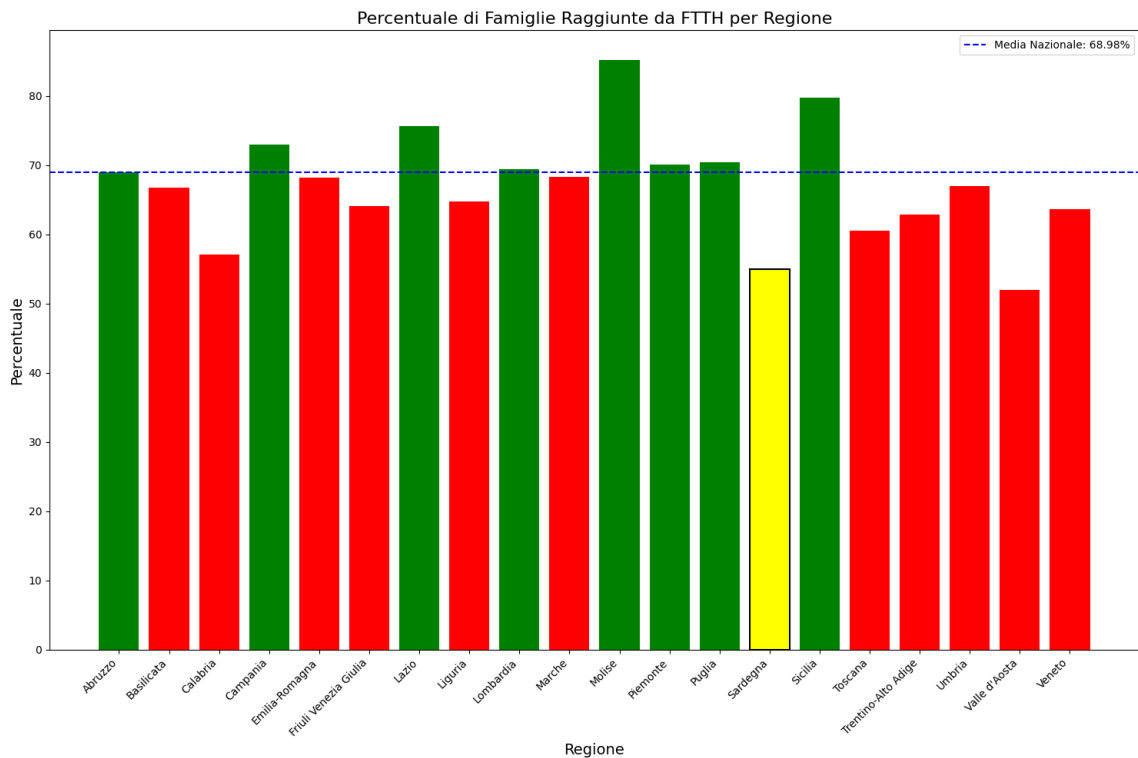

Grafico della copertura FTTH delle province della regione Puglia.

5.14. Sardegna

La regione Sardegna ha una copertura FTTH che raggiunge il 55% delle famiglie, mentre la media nazionale è del 69%. Questo colloca Sardegna al 19° posto nel ranking nazionale. Data la sua performance, la regione è categorizzata come 'sotto-performante'.

Nella regione Sardegna, rispetto alla rilevazione del 15/01/2024, hanno avuto un incremento maggiore di 5% le seguenti province: Cagliari (10.79%), Nuoro (23.51%), Oristano (22.11%), Sassari (17.55%), Sud Sardegna (23.98%).

Grafico della copertura FTTH per la regione Sardegna.

Le province nella regione con una copertura superiore alla media regionale sono: Cagliari.
Le province con una copertura inferiore alla media regionale sono: Nuoro, Oristano, Sassari, Sud Sardegna. Le province che mostrano criticità (sotto-performanti) sono: Nuoro, Oristano, Sassari, Sud Sardegna.

Grafico della copertura FTTH delle province della regione Sardegna.

5.15. Sicilia

La regione Sicilia ha una copertura FTTH che raggiunge il 80% delle famiglie, mentre la media nazionale è del 69%. Questo colloca Sicilia al 2° posto nel ranking nazionale. Data la sua performance, la regione è categorizzata come 'sovra-performante'.