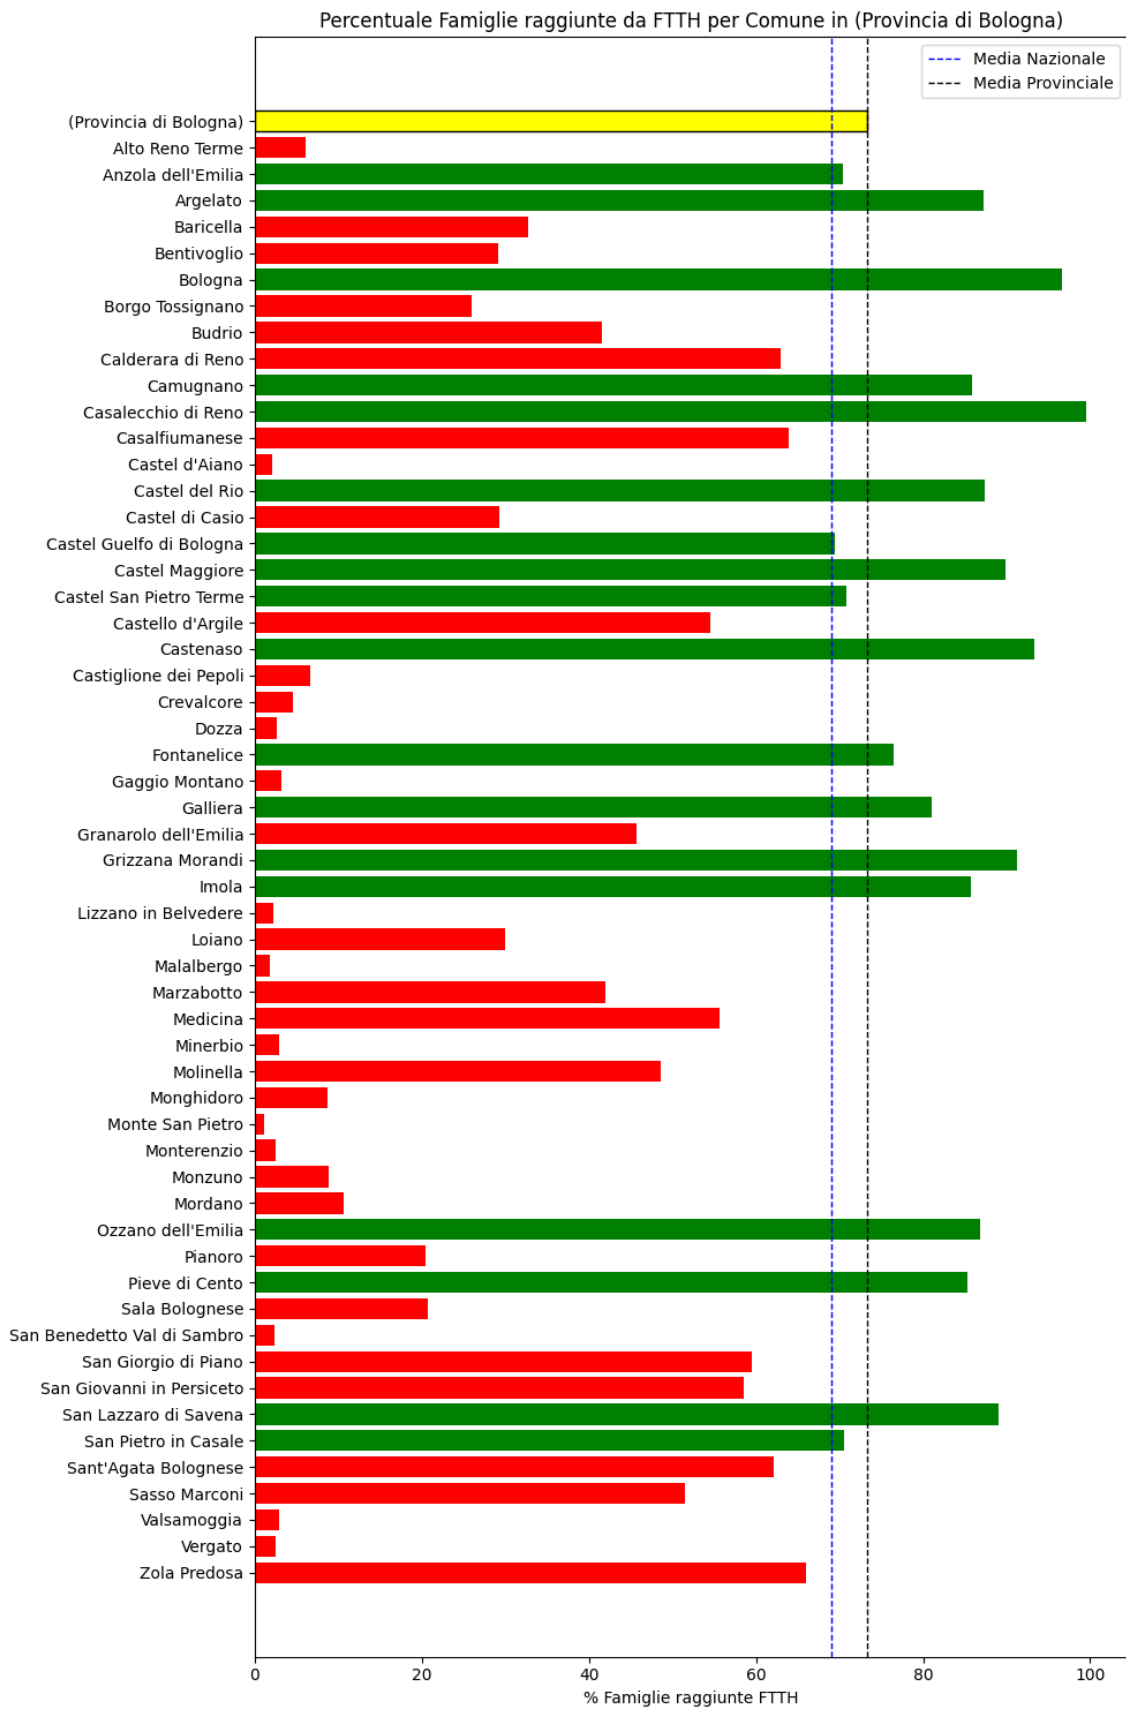

L'elenco dei comuni corrisponde a quello riscontrato nella rilevazione precedente.

Grafico della copertura FTTH per la provincia di Bologna.

Ferrara

La provincia di Ferrara ha una copertura FTTH che raggiunge il 67% delle famiglie, mentre la media nazionale è del 69%. Questo colloca la provincia come 'sotto-performante' rispetto alla media nazionale.