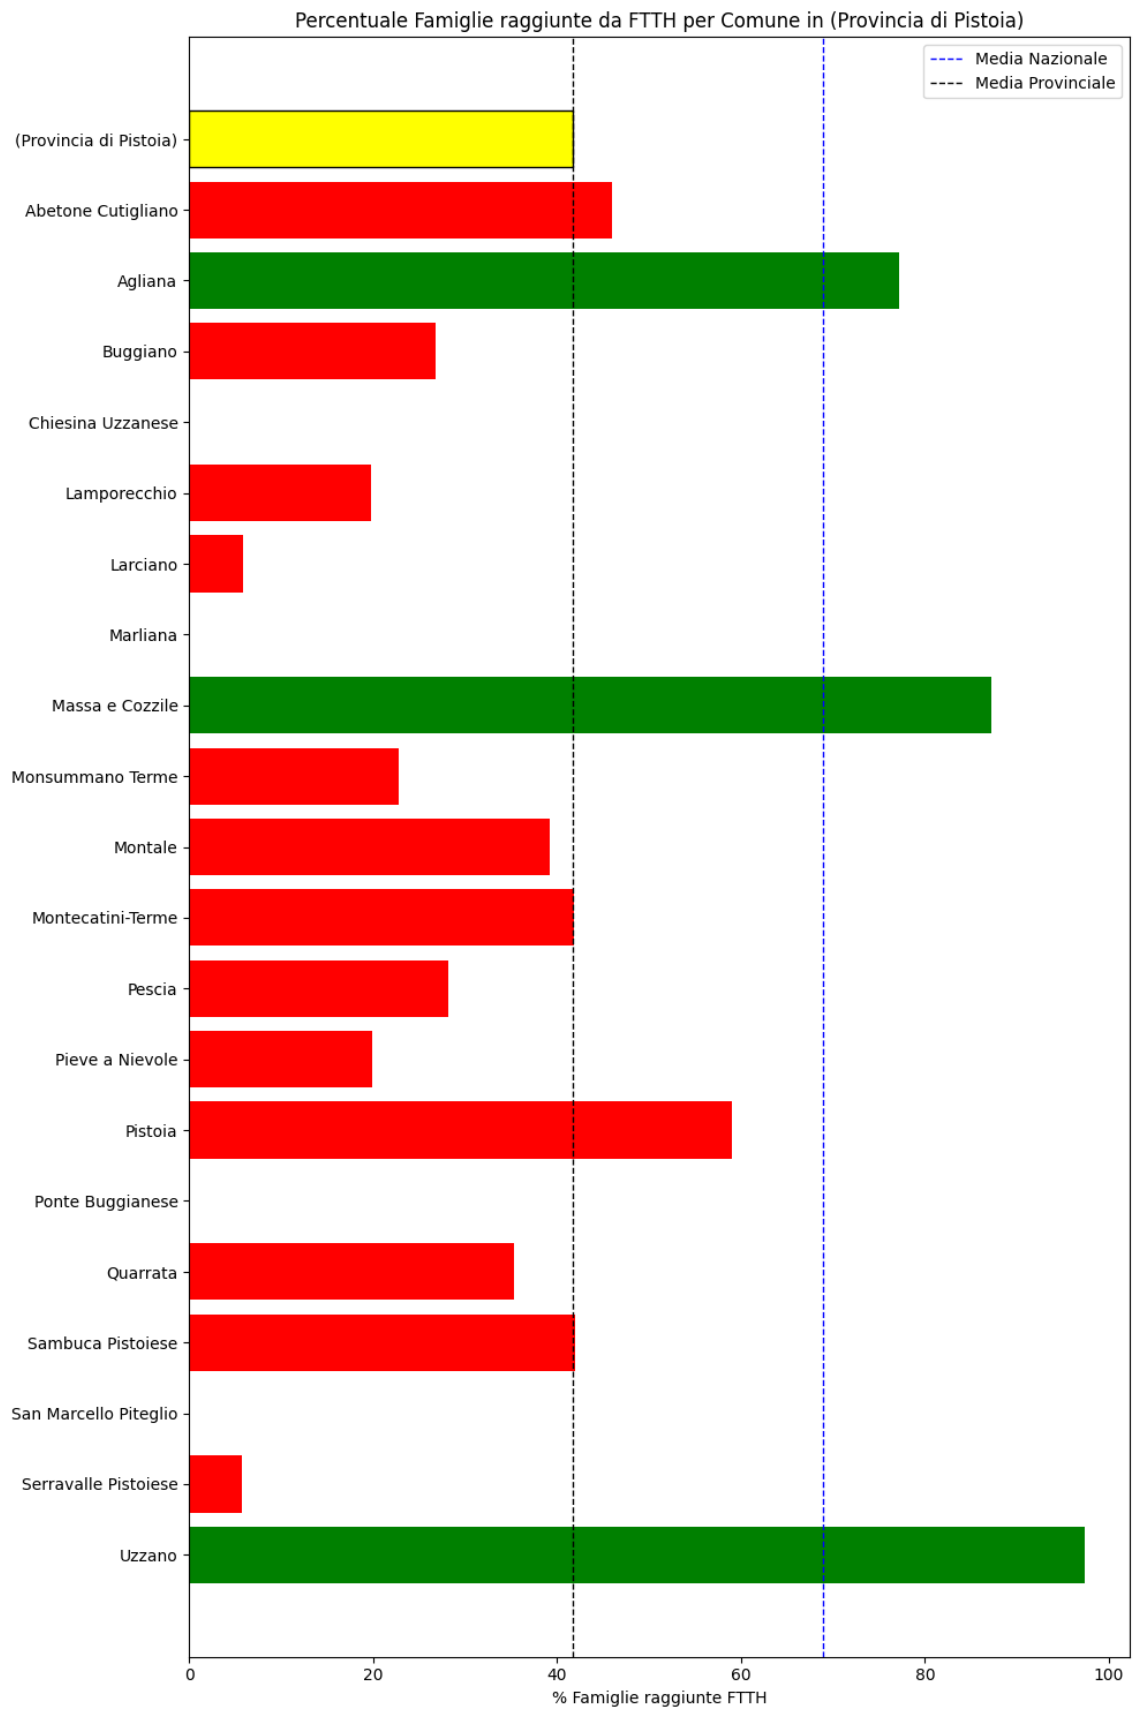

L'elenco dei comuni corrisponde a quello riscontrato nella rilevazione precedente.

Grafico della copertura FTTH per la provincia di Pistoia.

Prato

La provincia di Prato ha una copertura FTTH che raggiunge il 85% delle famiglie, mentre la media nazionale è del 69%. Questo colloca la provincia come 'sotto-performante' rispetto alla media nazionale.