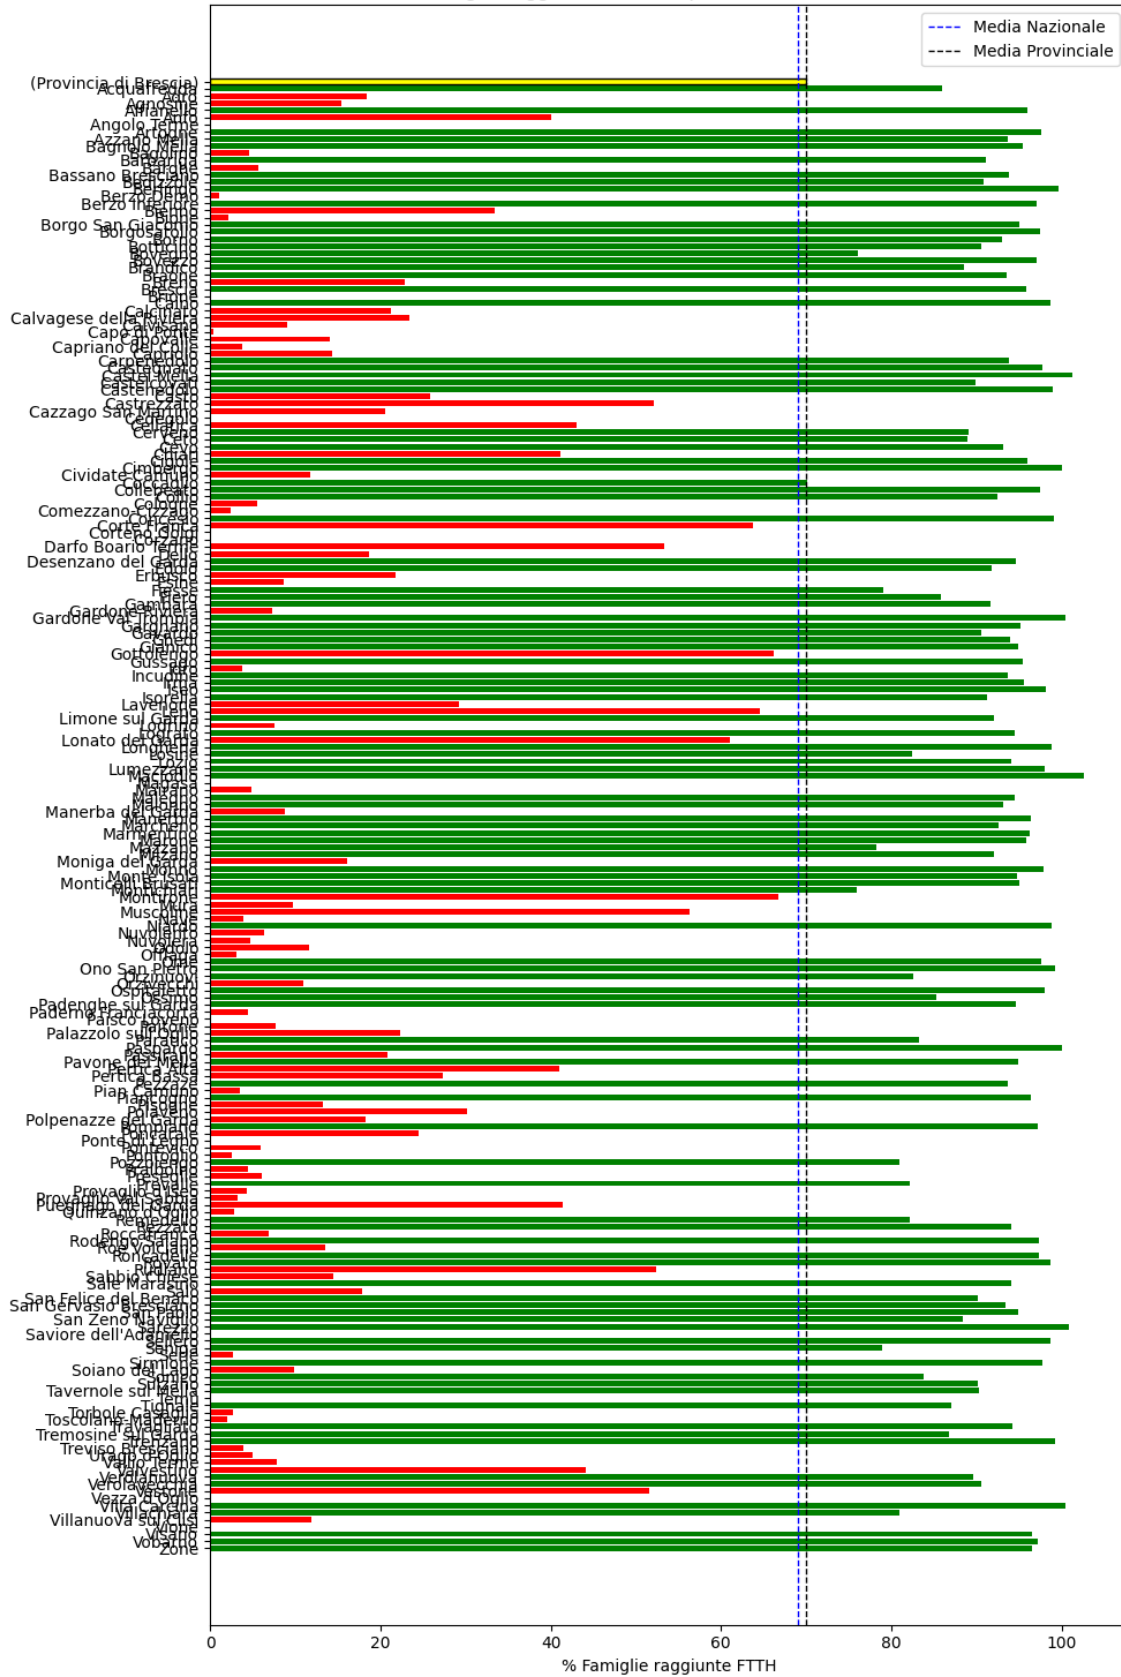

Percentuale Famiglie raggiunte da FTTH per Comune in (Provincia di Brescia)

Grafico della copertura FTTH per la provincia di Brescia.