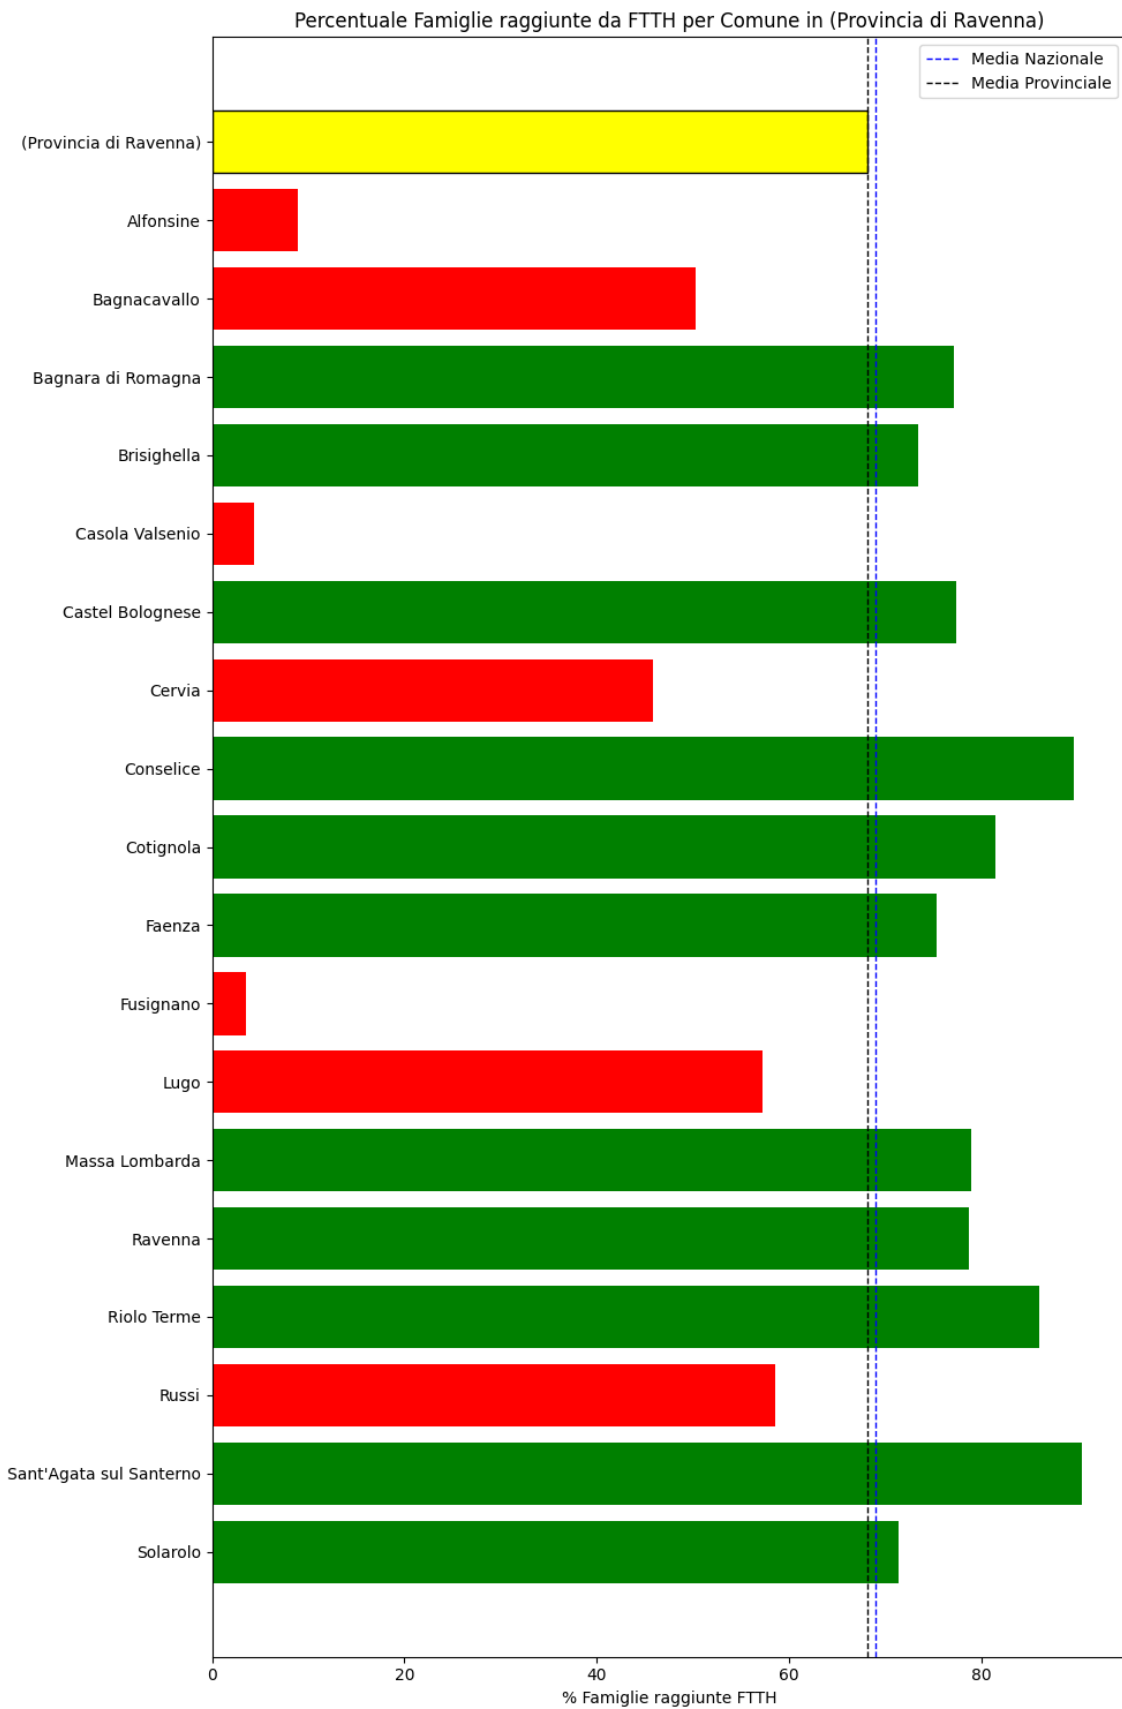

Grafico della copertura FTTH per la provincia di Ravenna.

Reggio nell'Emilia

La provincia di Reggio nell'Emilia ha una copertura FTTH che raggiunge il 69% delle famiglie, mentre la media nazionale è del 69%. Questo colloca la provincia come 'sotto-performante' rispetto alla media nazionale.