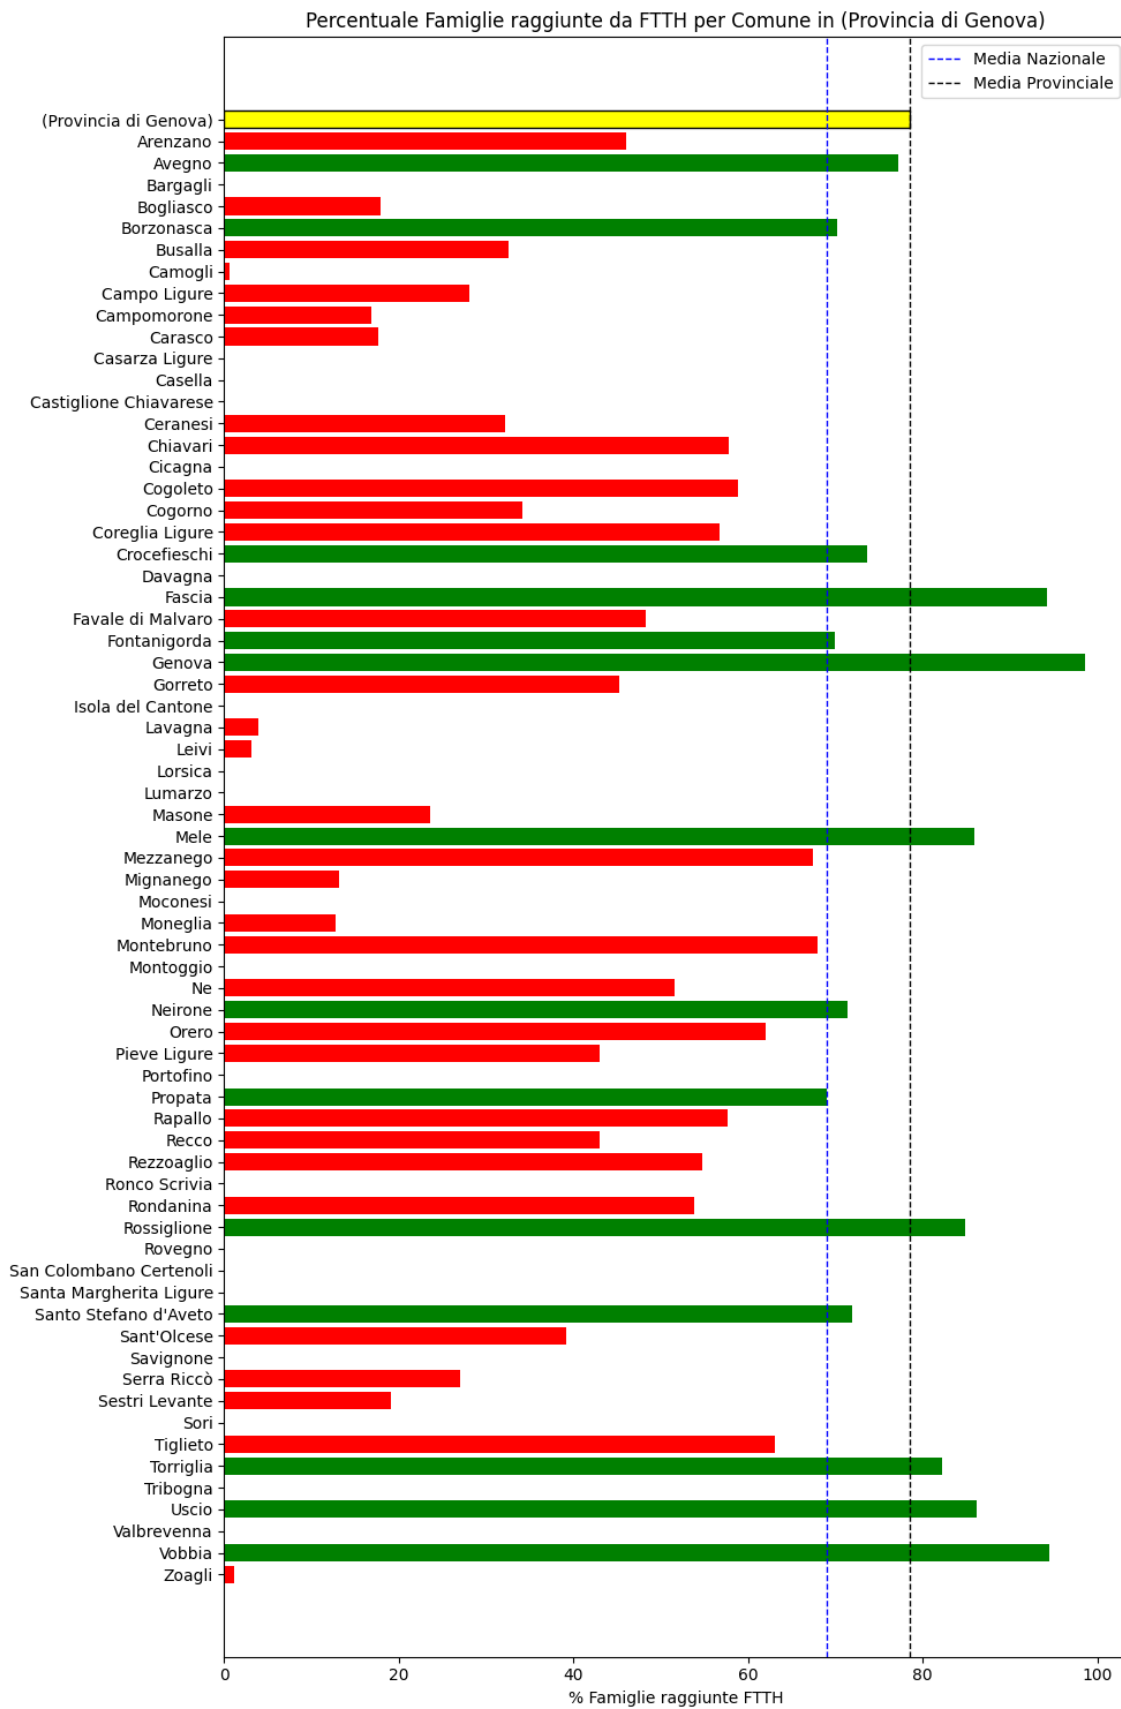

L'elenco dei comuni corrisponde a quello riscontrato nella rilevazione precedente.

Grafico della copertura FTTH per la provincia di Genova.

Imperia

La provincia di Imperia ha una copertura FTTH che raggiunge il 38% delle famiglie, mentre la media nazionale è del 69%. Questo colloca la provincia come 'sotto-performante' rispetto alla media nazionale.