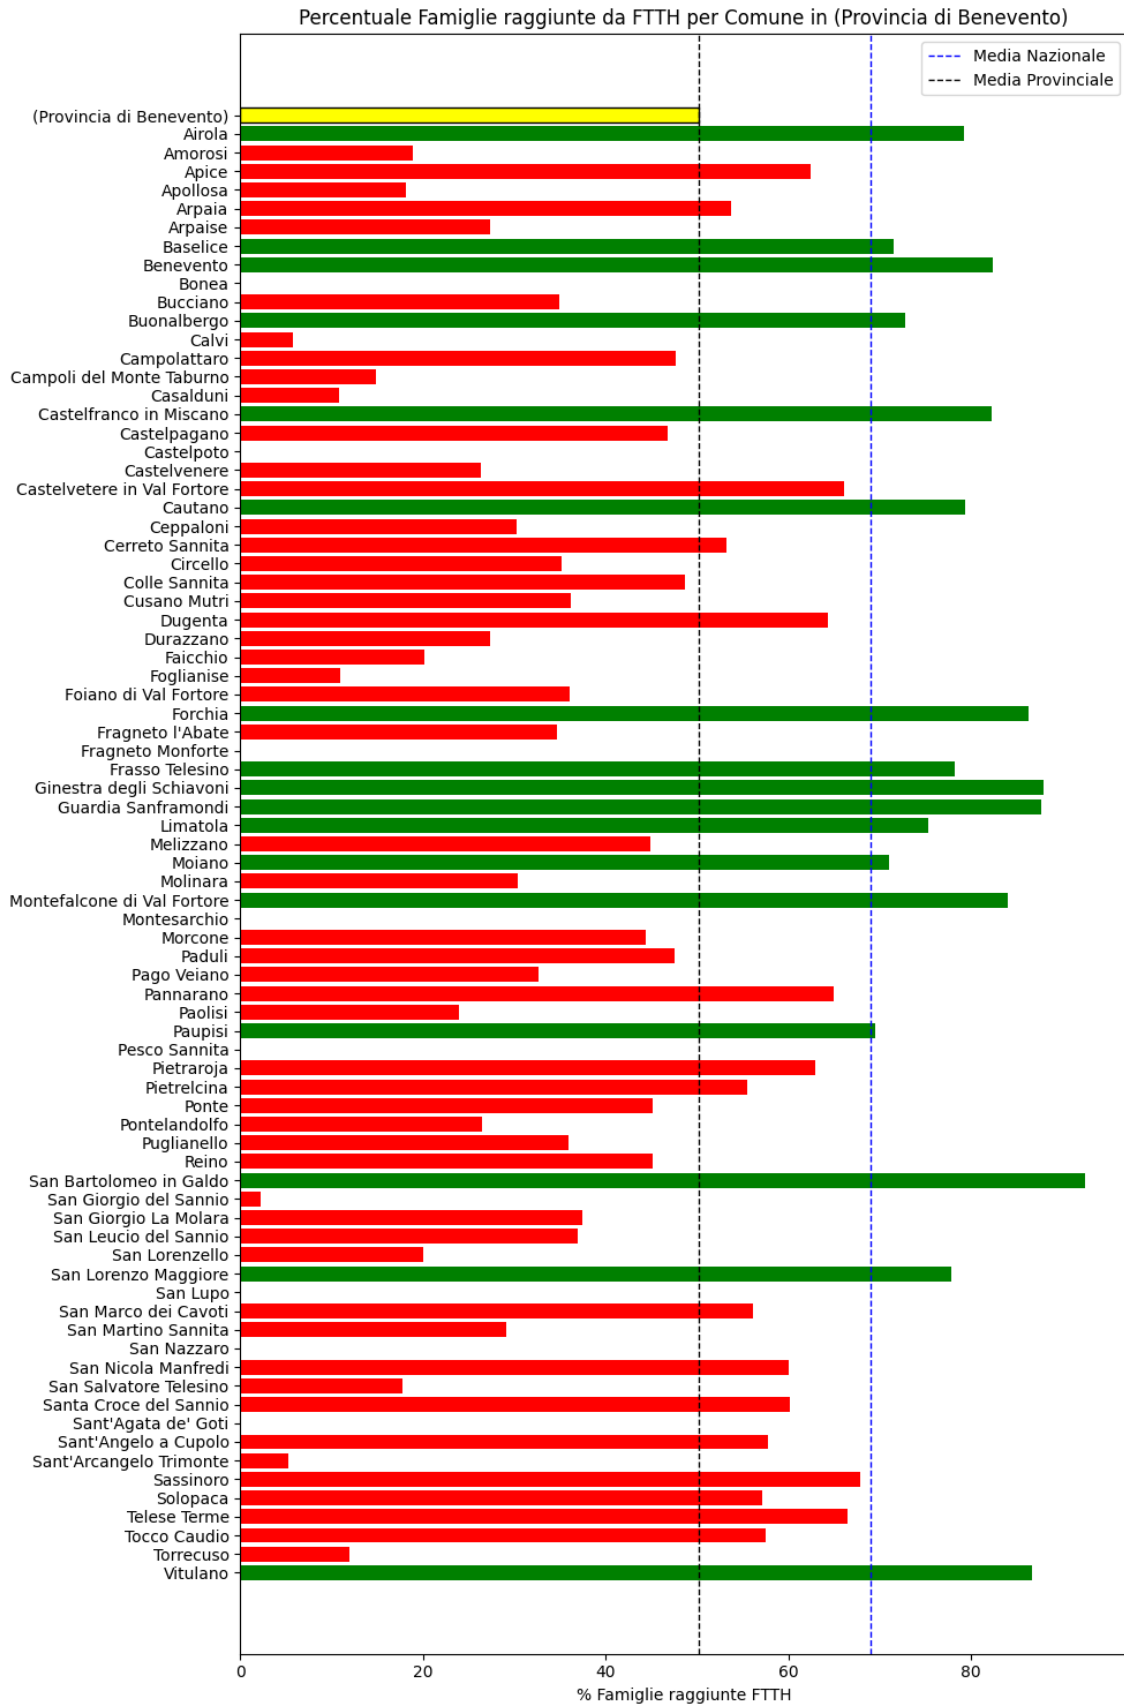

L'elenco dei comuni corrisponde a quello riscontrato nella rilevazione precedente.

Grafico della copertura FTTH per la provincia di Benevento.

Caserta

La provincia di Caserta ha una copertura FTTH che raggiunge il 65% delle famiglie, mentre la media nazionale è del 69%. Questo colloca la provincia come 'sotto-performante' rispetto alla media nazionale.