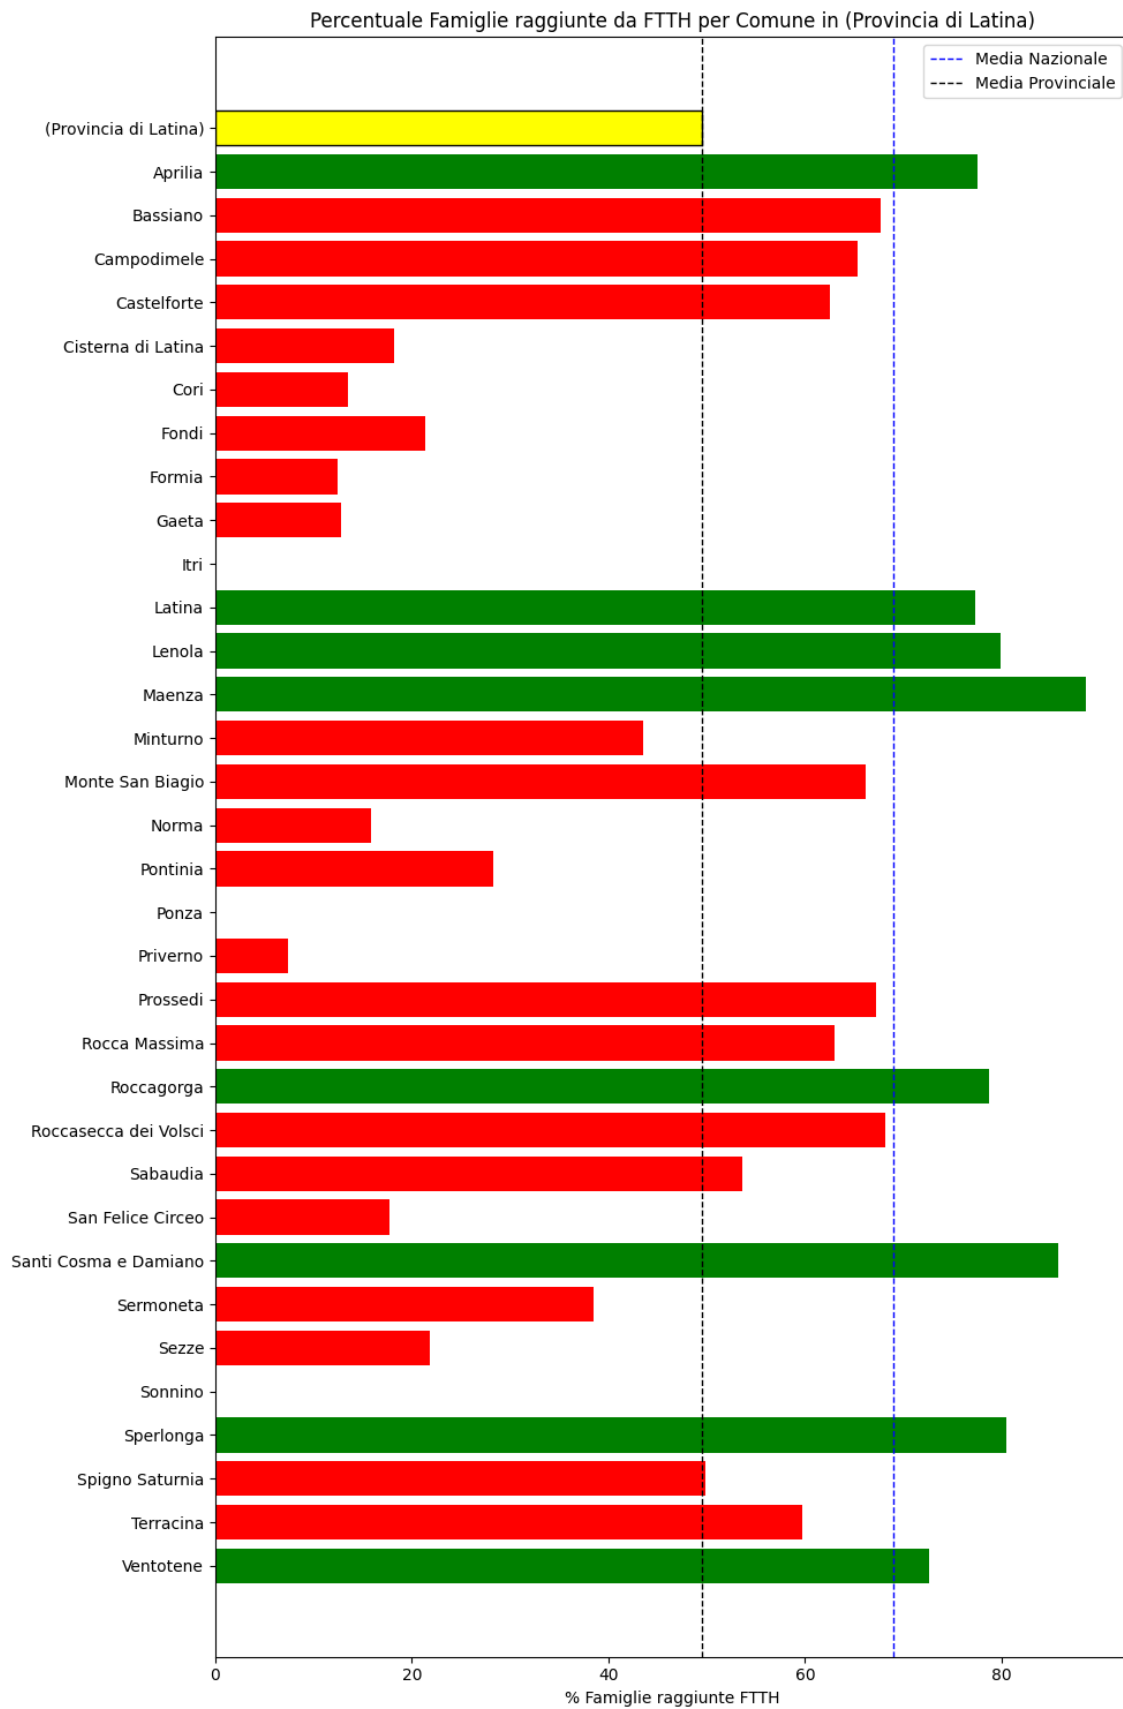

Grafico della copertura FTTH per la provincia di Latina.