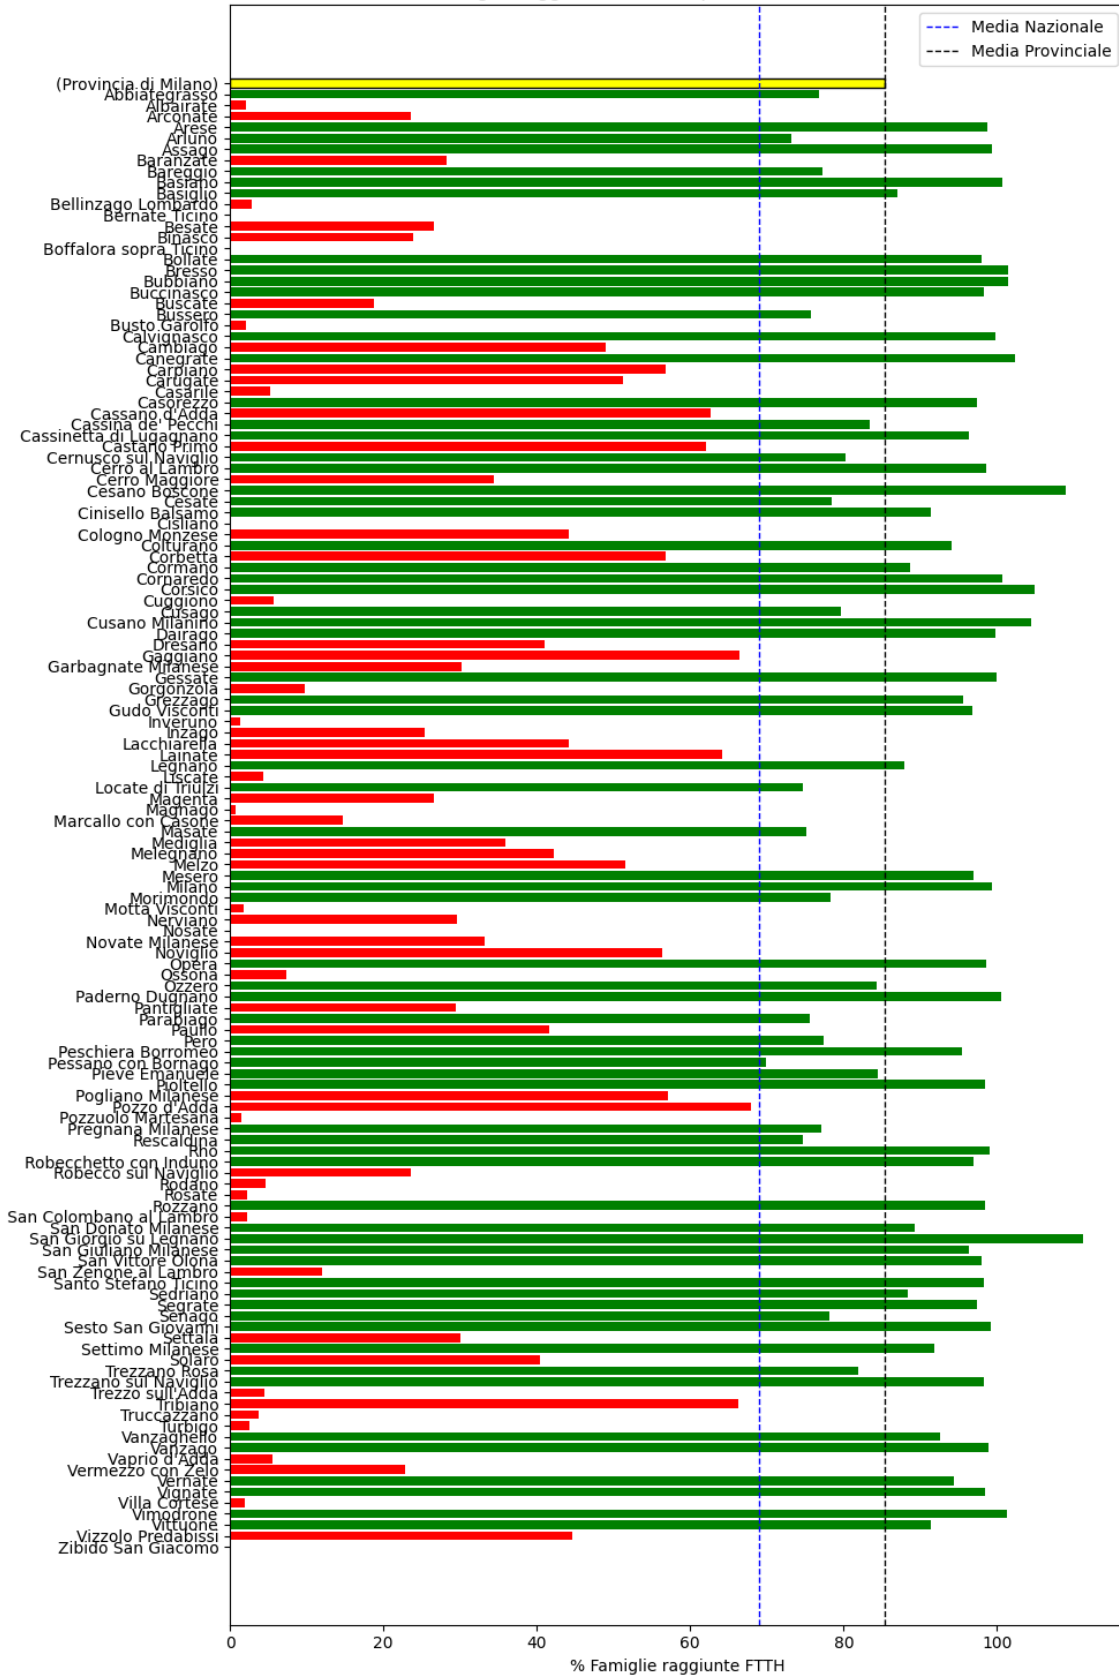

Percentuale Famiglie raggiunte da FTTH per Comune in (Provincia di Milano)

Grafico della copertura FTTH per la provincia di Milano.