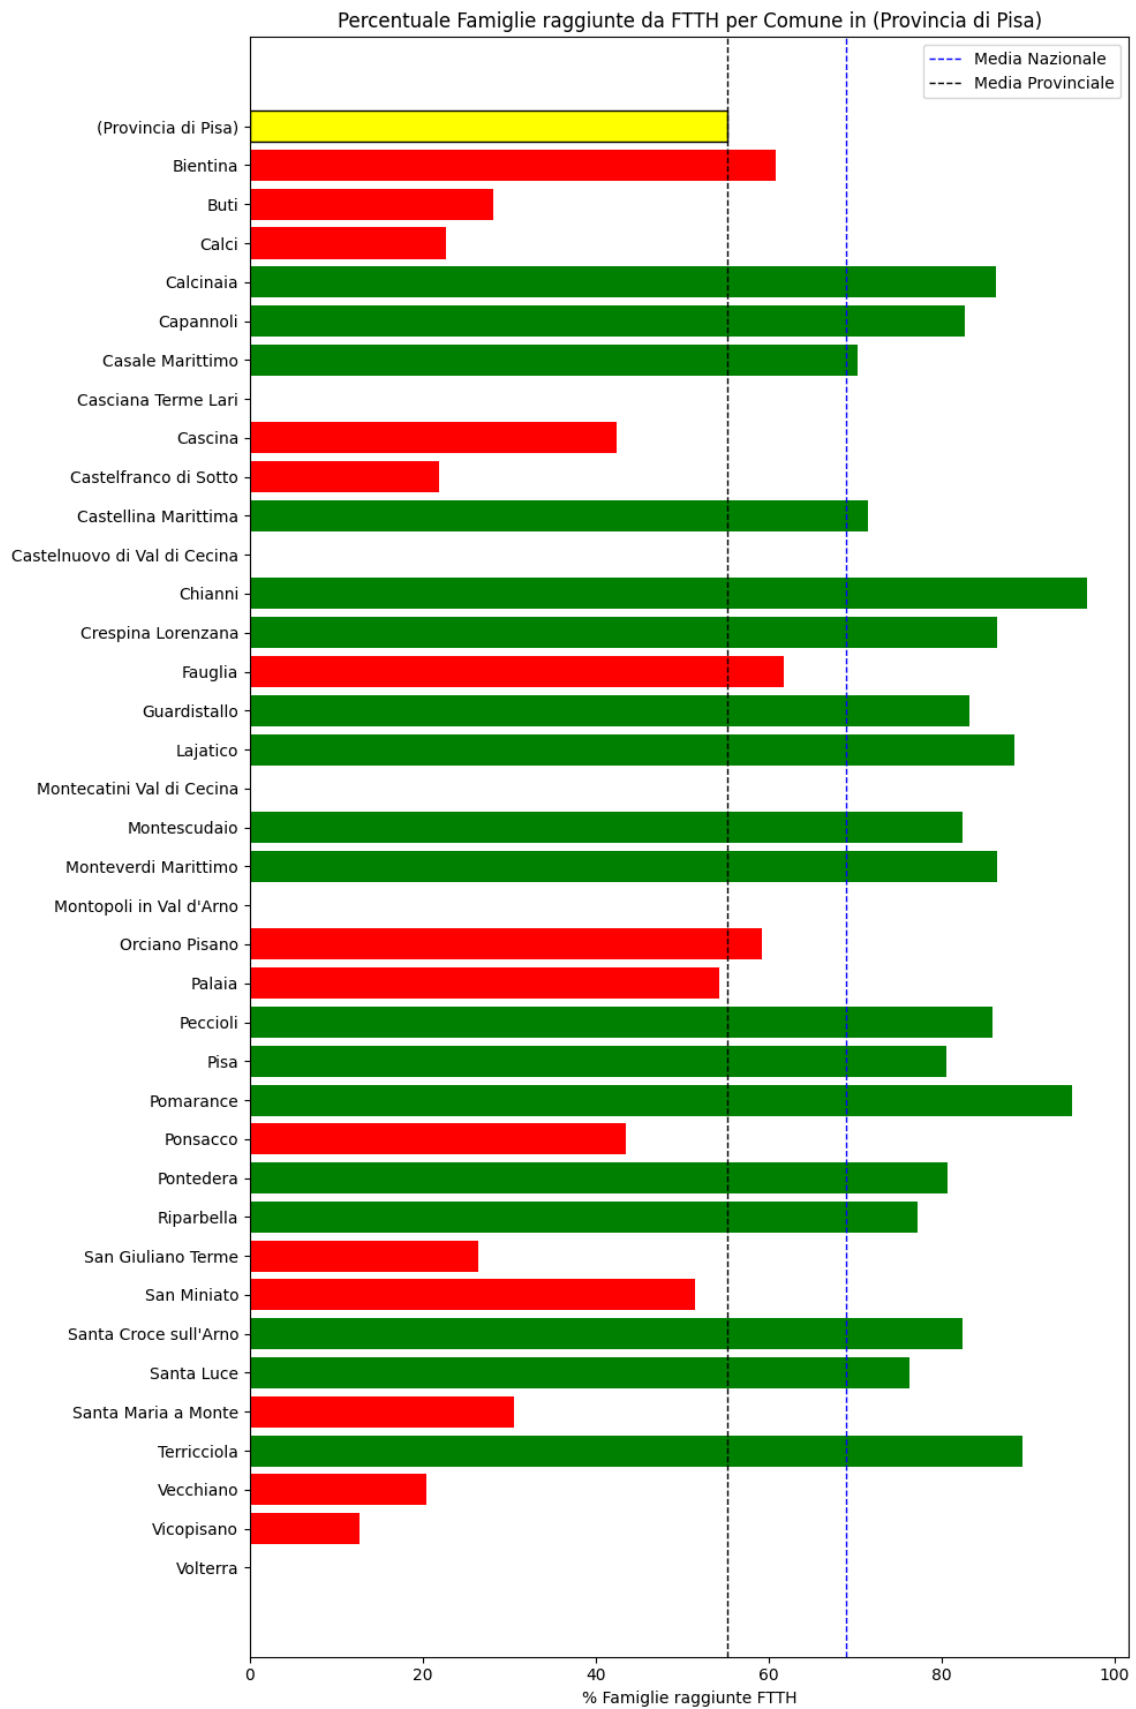

L'elenco dei comuni corrisponde a quello riscontrato nella rilevazione precedente.

Grafico della copertura FTTH per la provincia di Pisa.

Pistoia

La provincia di Pistoia ha una copertura FTTH che raggiunge il 42% delle famiglie, mentre la media nazionale è del 69%. Questo colloca la provincia come 'sotto-performante' rispetto alla media nazionale.