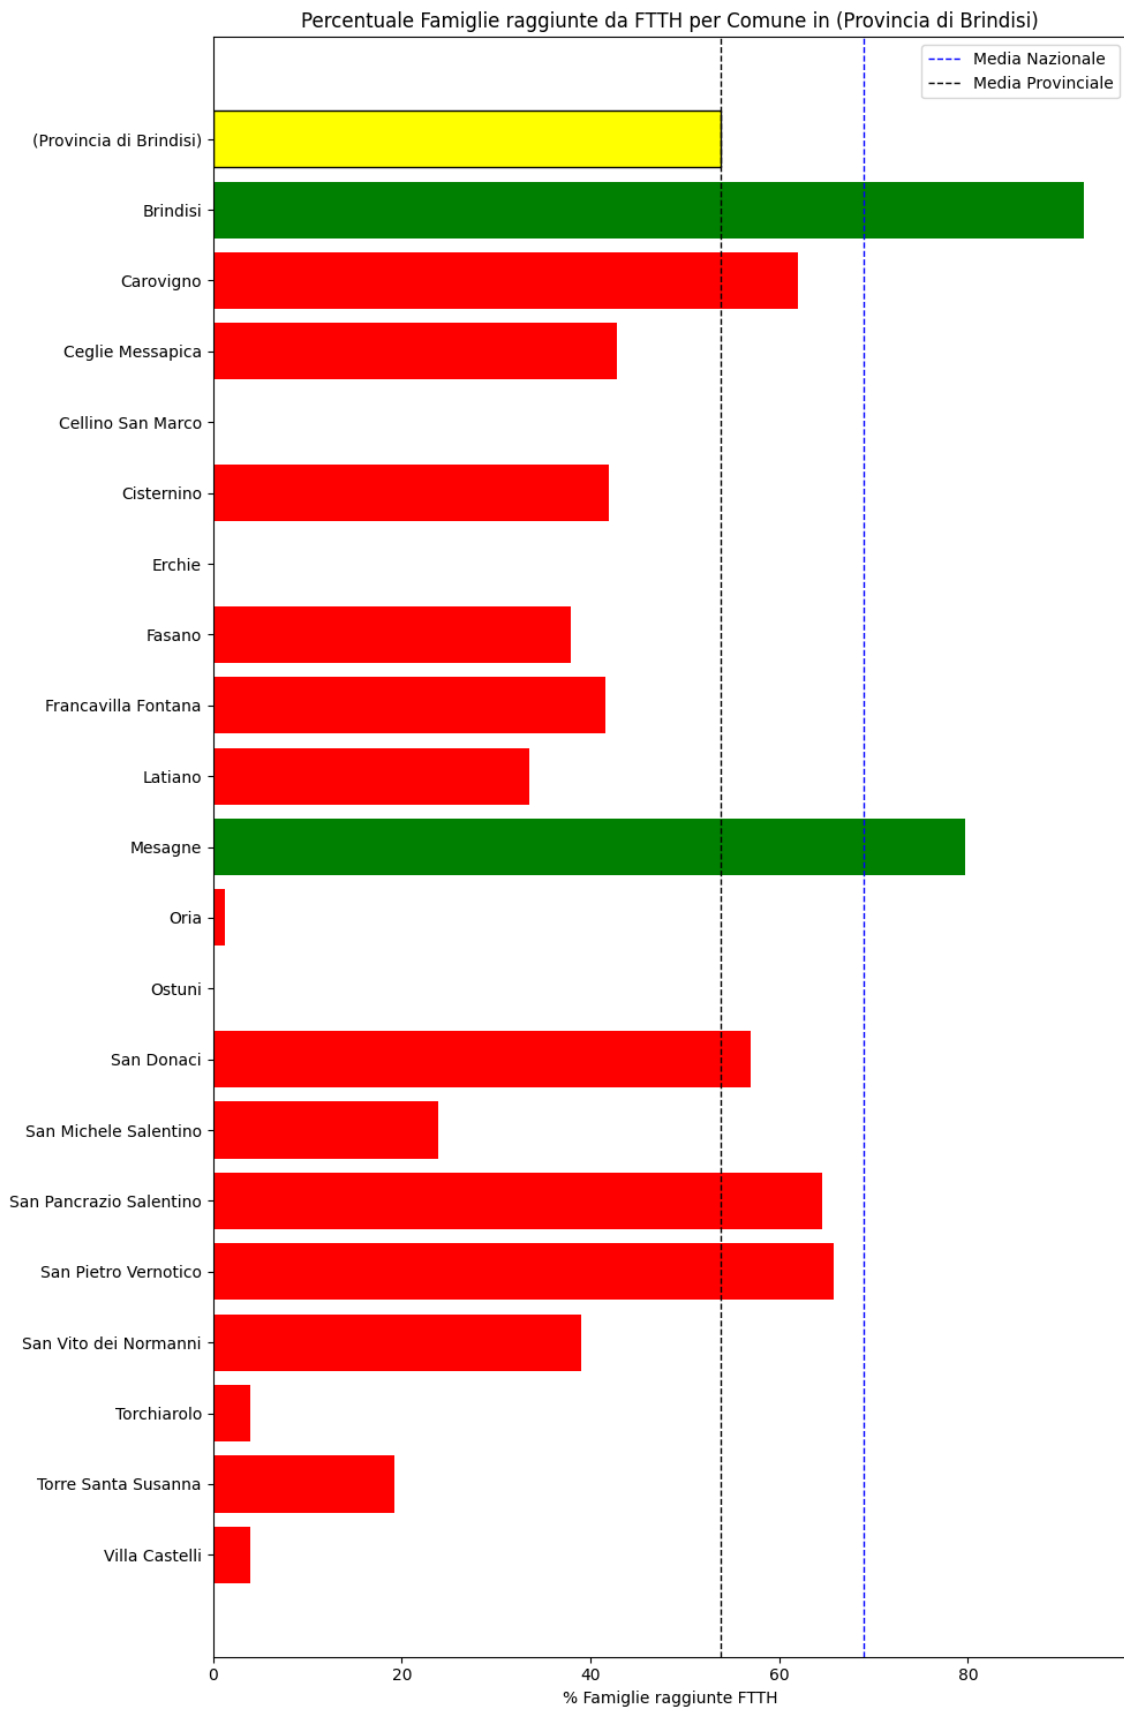

L'elenco dei comuni corrisponde a quello riscontrato nella rilevazione precedente.

Grafico della copertura FTTH per la provincia di Brindisi.

Foggia

La provincia di Foggia ha una copertura FTTH che raggiunge il 63% delle famiglie, mentre la media nazionale è del 69%. Questo colloca la provincia come 'sotto-performante' rispetto alla media nazionale.