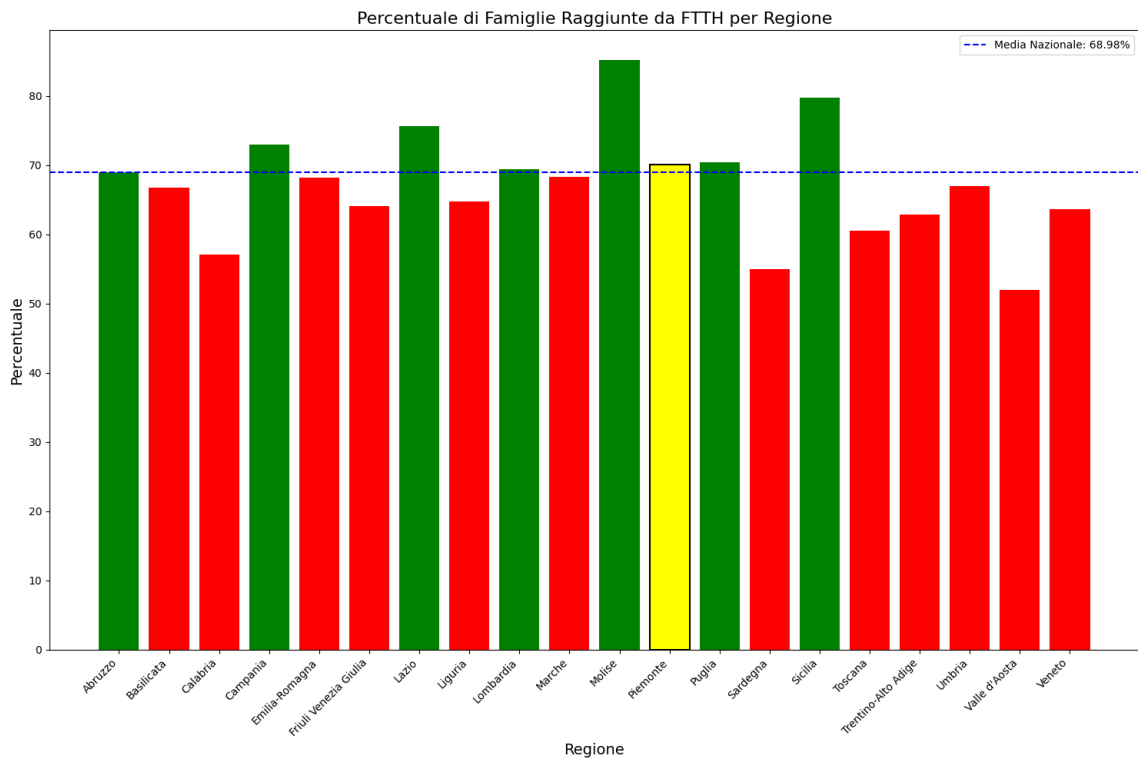

Le province nella regione con una copertura superiore alla media regionale sono: Campobasso. Le province con una copertura inferiore alla media regionale sono: Isernia.

Grafico della copertura FTTH delle province della regione Molise.

5.12. Piemonte

La regione Piemonte ha una copertura FTTH che raggiunge il 70% delle famiglie, mentre la media nazionale è del 69%. Questo colloca Piemonte al 6° posto nel ranking nazionale. Data la sua performance, la regione è categorizzata come 'mediamente-performante'. Nella regione Piemonte, rispetto alla rilevazione del 15/01/2024, hanno avuto un incremento maggiore di 5% le seguenti province: Alessandria (17.19%), Asti (10.87%), Biella (6.79%), Cuneo (8.32%), Novara (21.65%), Torino (11.81%), Verbano-Cusio-Ossola (8.65%), Vercelli (11.07%).

Grafico della copertura FTTH per la regione Piemonte.

Le province nella regione con una copertura superiore alla media regionale sono: Torino. Le province con una copertura inferiore alla media regionale sono: Alessandria, Asti, Biella, Cuneo, Novara, Verbano-Cusio-Ossola, Vercelli. Le province che mostrano criticità (sotto-performanti) sono: Alessandria, Asti, Cuneo, Novara, Verbano-Cusio-Ossola.