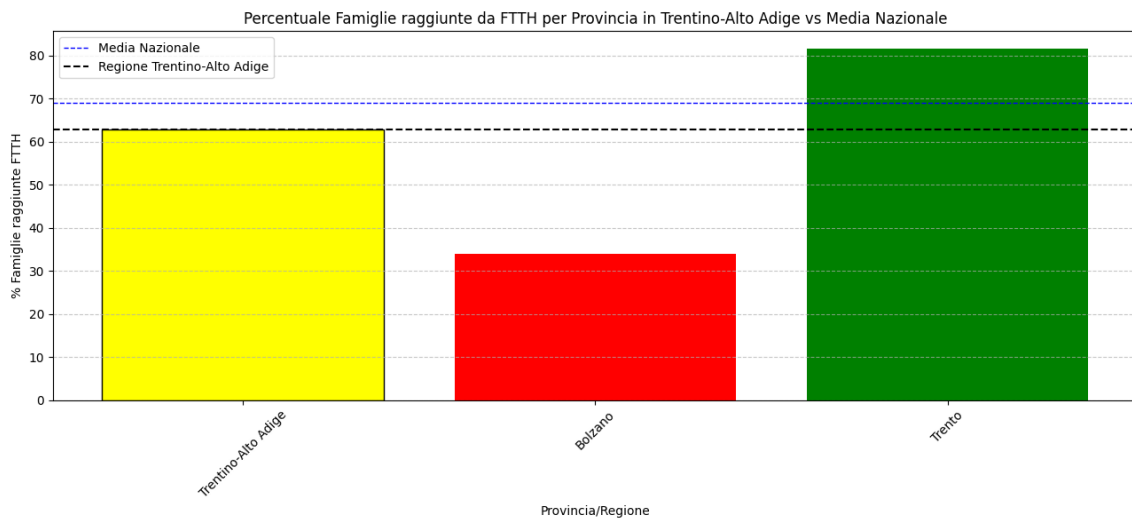

Grafico della copertura FTTH per la regione Trentino-Alto Adige.

Le province nella regione con una copertura superiore alla media regionale sono: Trento.
Le province con una copertura inferiore alla media regionale sono: Bolzano. Le province che mostrano criticità (sotto-performanti) sono: Bolzano.

Grafico della copertura FTTH delle province della regione Trentino-Alto Adige.

5.18. Umbria

La regione Umbria ha una copertura FTTH che raggiunge il 67% delle famiglie, mentre la media nazionale è del 69%. Questo colloca Umbria al 11° posto nel ranking nazionale. Data la sua performance, la regione è categorizzata come 'mediamente-performante'. Nella regione Umbria, rispetto alla rilevazione del 15/01/2024, hanno avuto un incremento maggiore di 5% le seguenti province: Perugia (19.22%), Terni (9.15%).