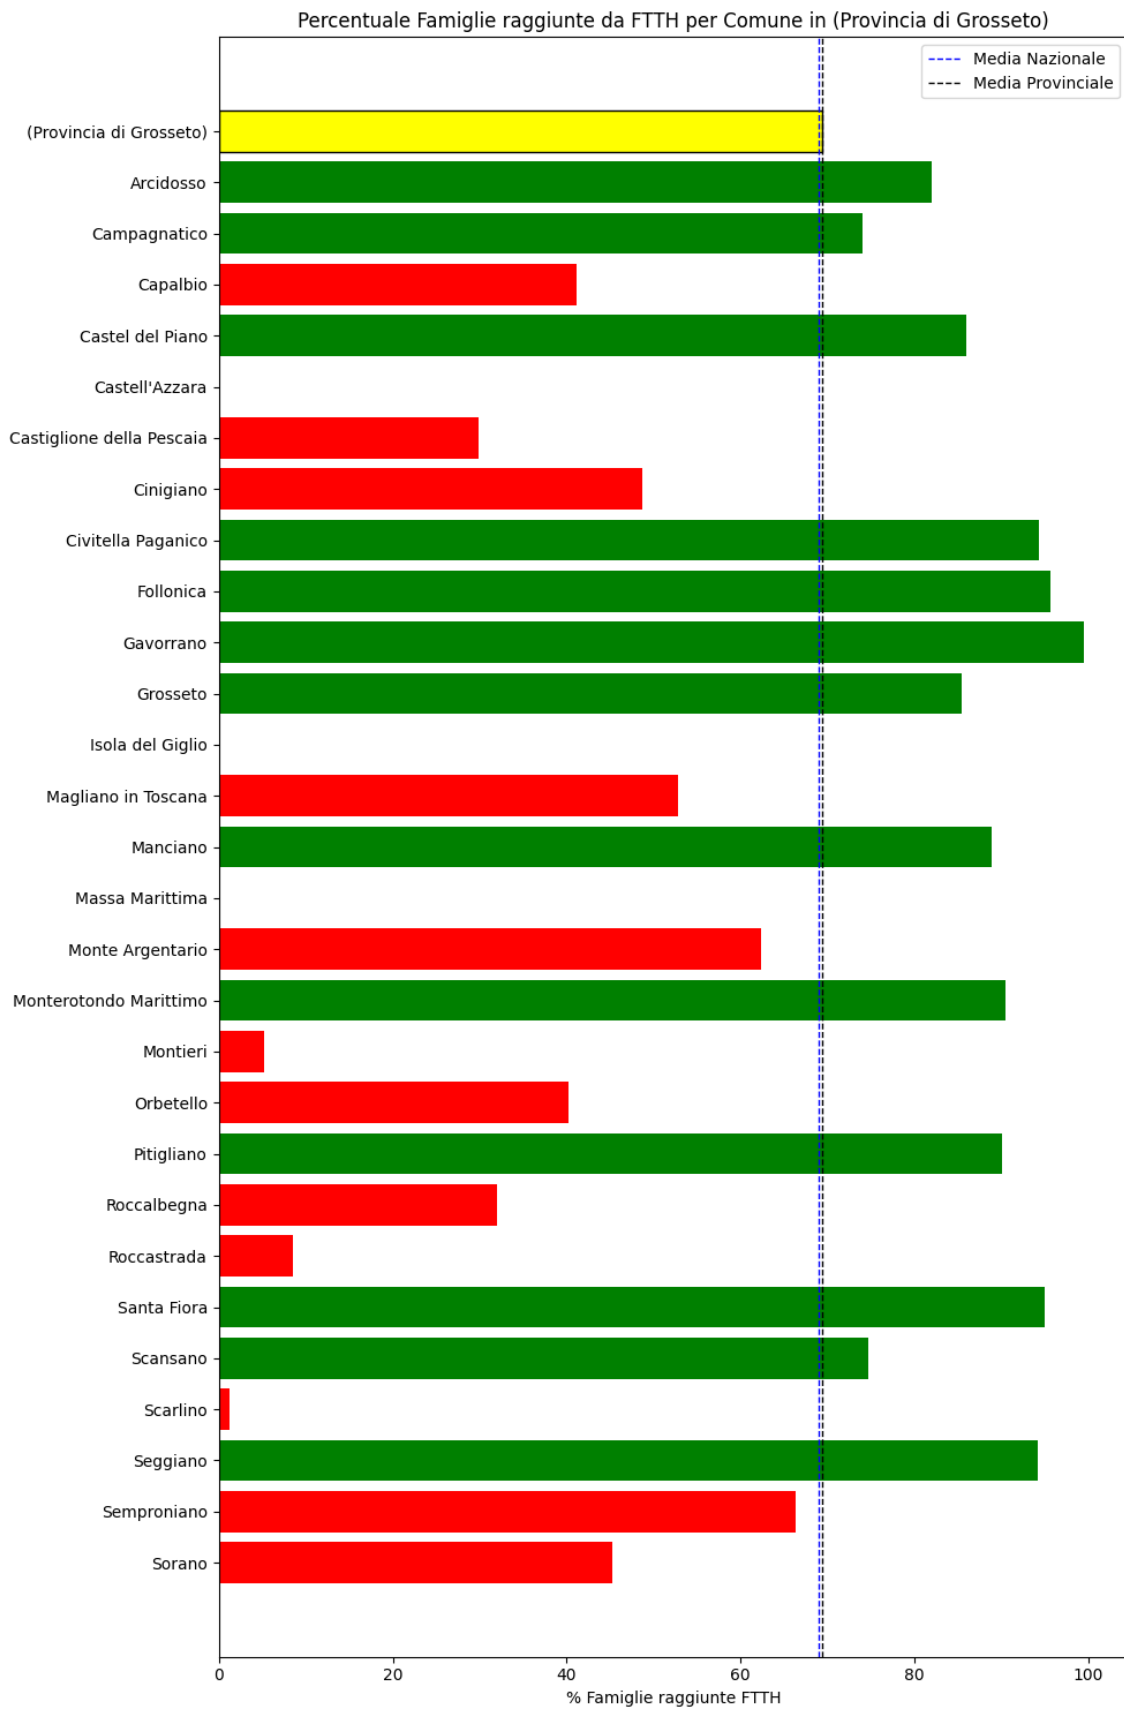

L'elenco dei comuni corrisponde a quello riscontrato nella rilevazione precedente.

Grafico della copertura FTTH per la provincia di Grosseto.

Livorno

La provincia di Livorno ha una copertura FTTH che raggiunge il 49% delle famiglie, mentre la media nazionale è del 69%. Questo colloca la provincia come 'sotto-performante' rispetto alla media nazionale.