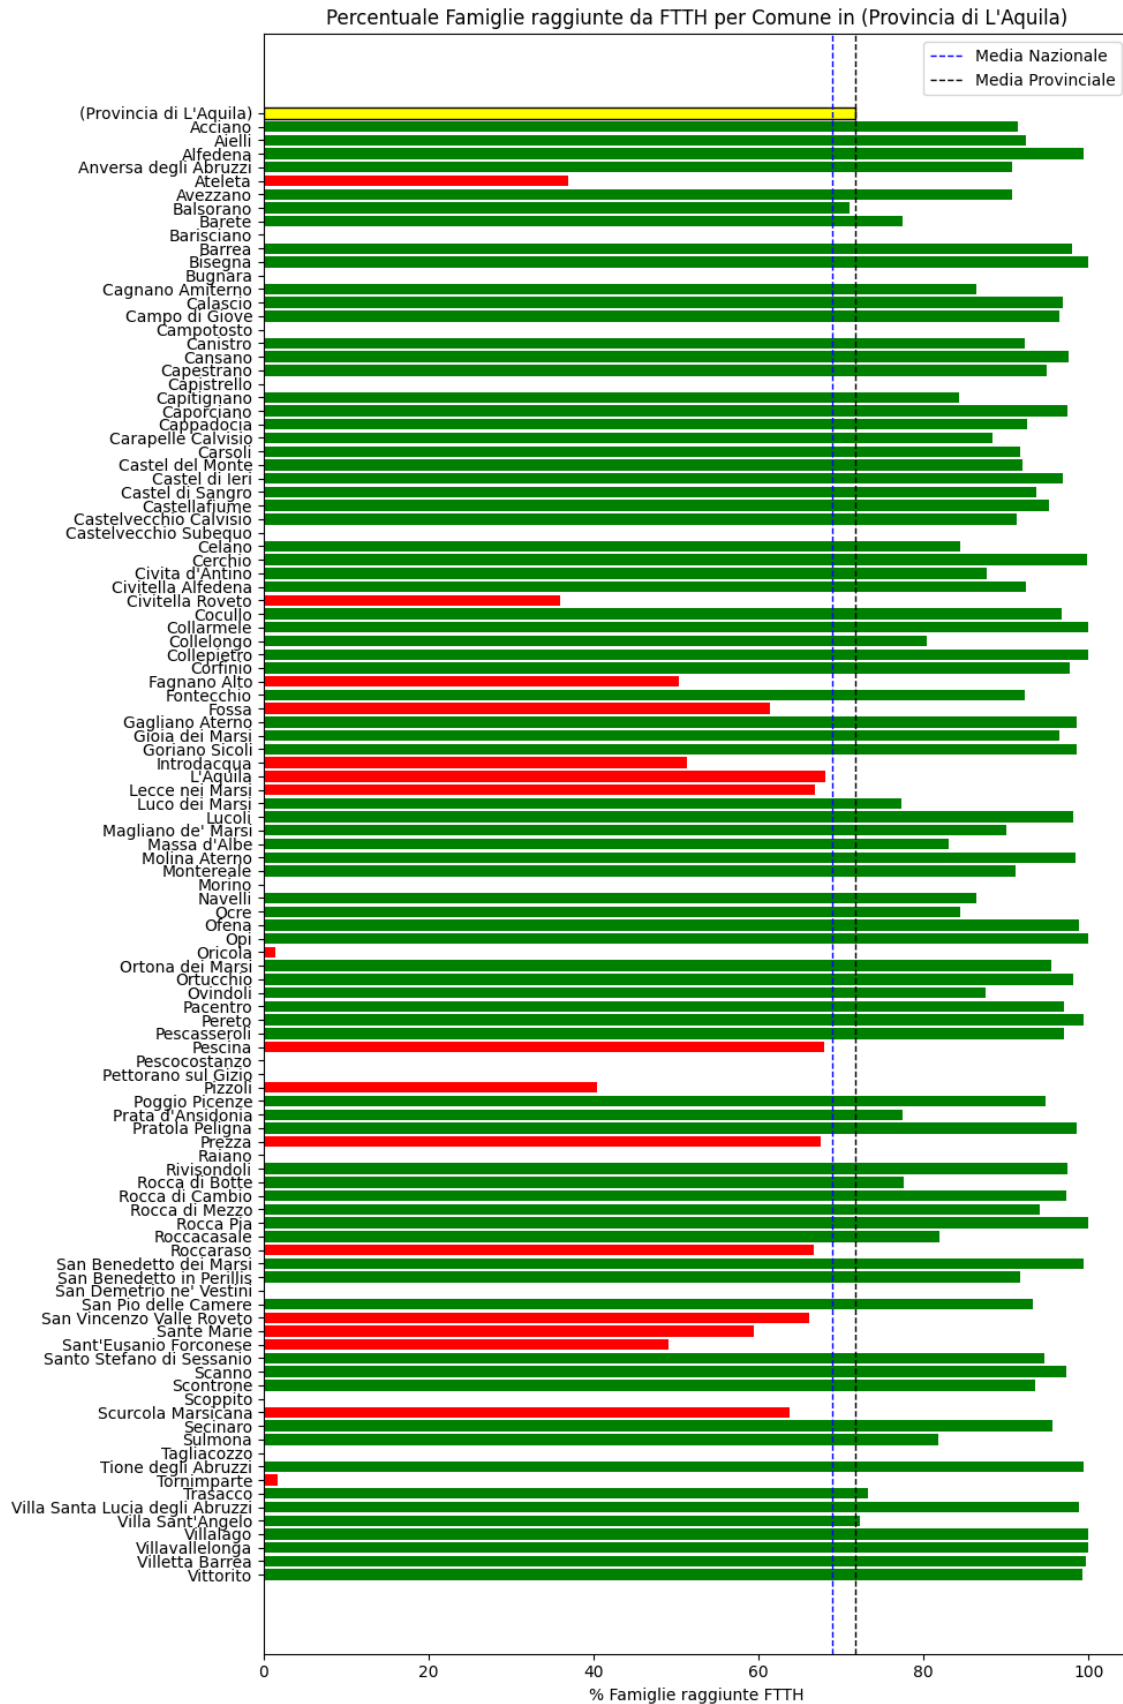

L'elenco dei comuni corrisponde a quello riscontrato nella rilevazione precedente.

Grafico della copertura FTTH per la provincia di L'Aquila.

Pescara

La provincia di Pescara ha una copertura FTTH che raggiunge il 85% delle famiglie, mentre la media nazionale è del 69%. Questo colloca la provincia come 'sotto-performante' rispetto alla media nazionale.