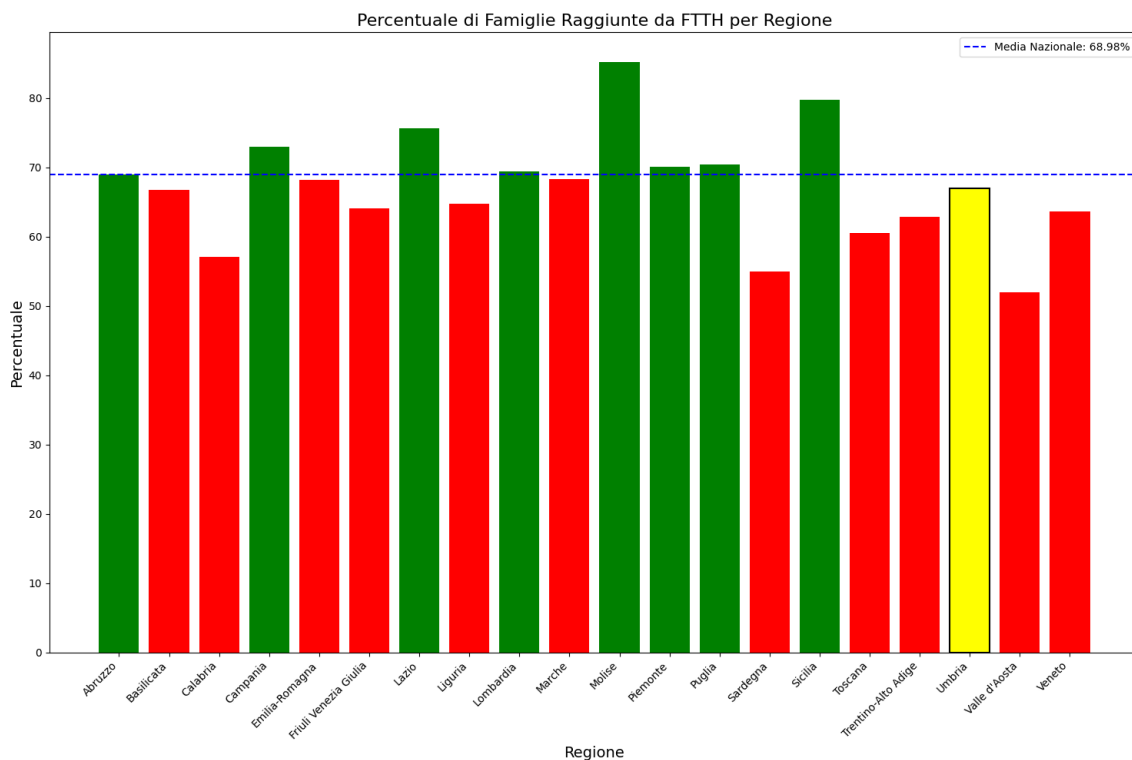

Grafico della copertura FTTH delle province della regione Trentino-Alto Adige.

5.18. Umbria

La regione Umbria ha una copertura FTTH che raggiunge il 67% delle famiglie, mentre la media nazionale è del 69%. Questo colloca Umbria al 11° posto nel ranking nazionale. Data la sua performance, la regione è categorizzata come 'mediamente-performante'. Nella regione Umbria, rispetto alla rilevazione del 15/01/2024, hanno avuto un incremento maggiore di 5% le seguenti province: Perugia (19.22%), Terni (9.15%).

Grafico della copertura FTTH per la regione Umbria.

Le province nella regione con una copertura superiore alla media regionale sono: Perugia.
Le province con una copertura inferiore alla media regionale sono: Terni.

Grafico della copertura FTTH delle province della regione Umbria.

5.19. Valle d'Aosta

La regione Valle d'Aosta ha una copertura FTTH che raggiunge il 52% delle famiglie, mentre la media nazionale è del 69%. Questo colloca Valle d'Aosta al 20° posto nel ranking nazionale. Data la sua performance, la regione è categorizzata come 'sotto-performante'. Nella regione Valle d'Aosta, rispetto alla rilevazione del 15/01/2024, hanno avuto un incremento maggiore di 5% le seguenti province: Aosta (5.56%).