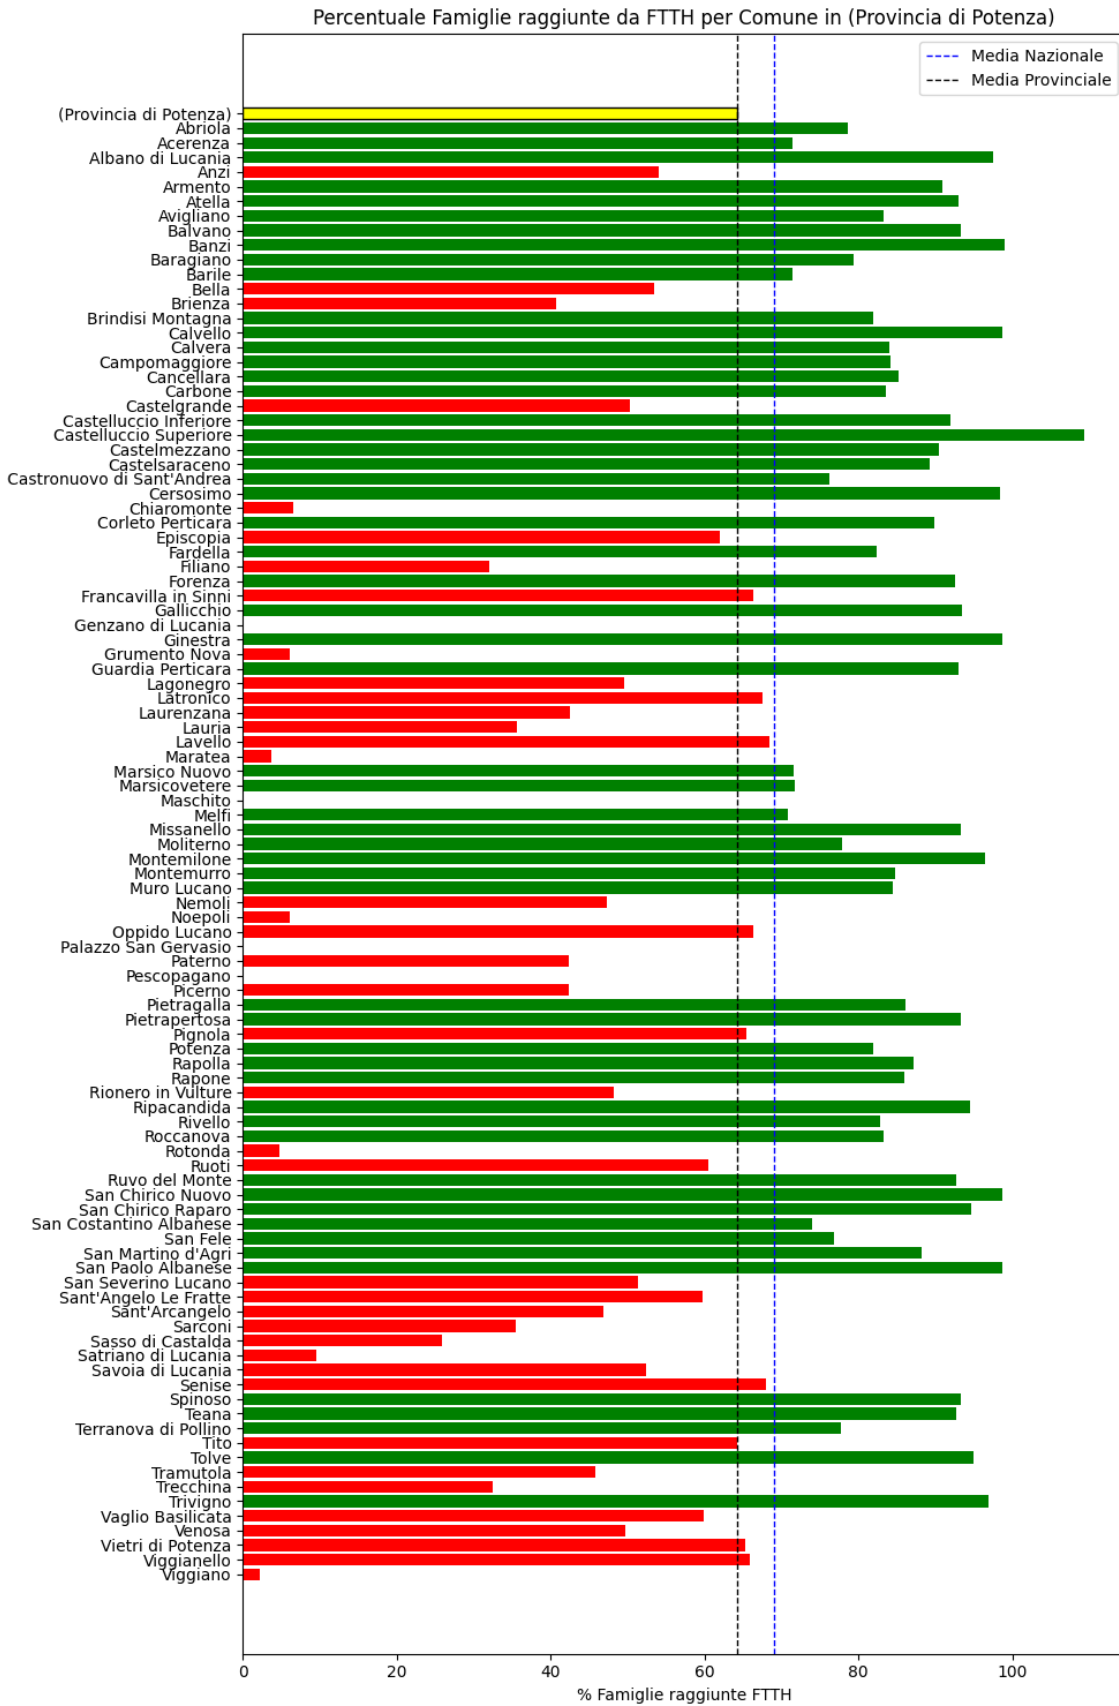

L'elenco dei comuni corrisponde a quello riscontrato nella rilevazione precedente.

Grafico della copertura FTTH per la provincia di Potenza.

6.3. Calabria

Catanzaro

La provincia di Catanzaro ha una copertura FTTH che raggiunge il 72% delle famiglie, mentre la media nazionale è del 69%. Questo colloca la provincia come 'sotto-performante' rispetto alla media nazionale.