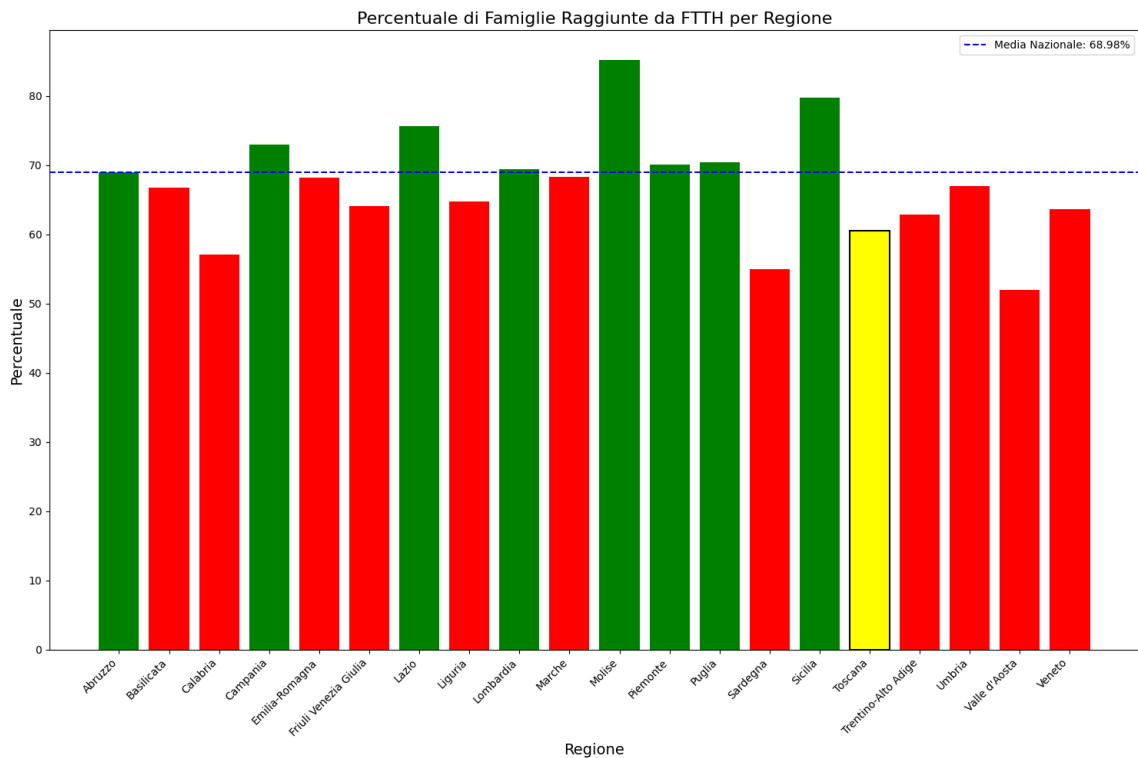

Grafico della copertura FTTH delle province della regione Sicilia.

5.16. Toscana

La regione Toscana ha una copertura FTTH che raggiunge il 61% delle famiglie, mentre la media nazionale è del 69%. Questo colloca Toscana al 17° posto nel ranking nazionale. Data la sua performance, la regione è categorizzata come 'sotto-performante'.

Nella regione Toscana, rispetto alla rilevazione del 15/01/2024, hanno avuto un incremento maggiore di 5% le seguenti province: Arezzo (10.36%), Firenze (9.42%), Grosseto (11.77%), Livorno (14.73%), Lucca (13.03%), Massa Carrara (15.47%), Pisa (14.63%), Pistoia (12.62%), Siena (12.56%).