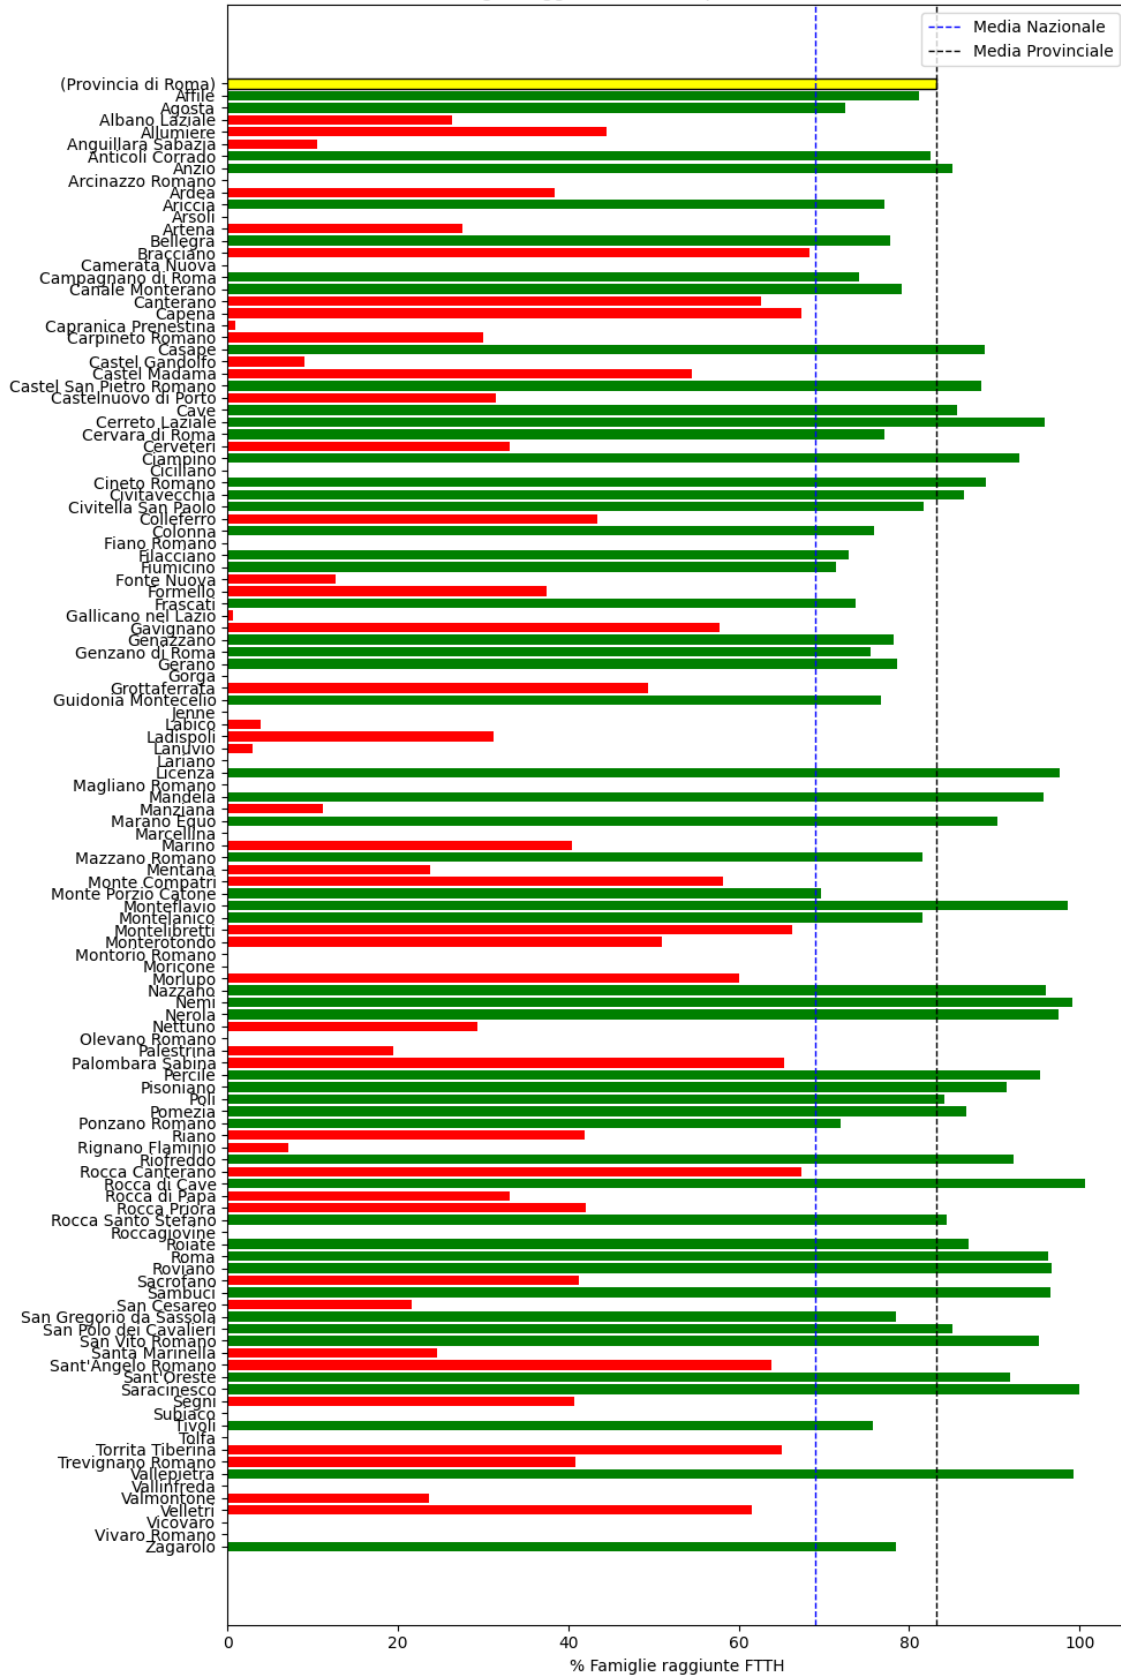

Percentuale Famiglie raggiunte da FTTH per Comune in (Provincia di Roma)

Grafico della copertura FTTH per la provincia di Roma.