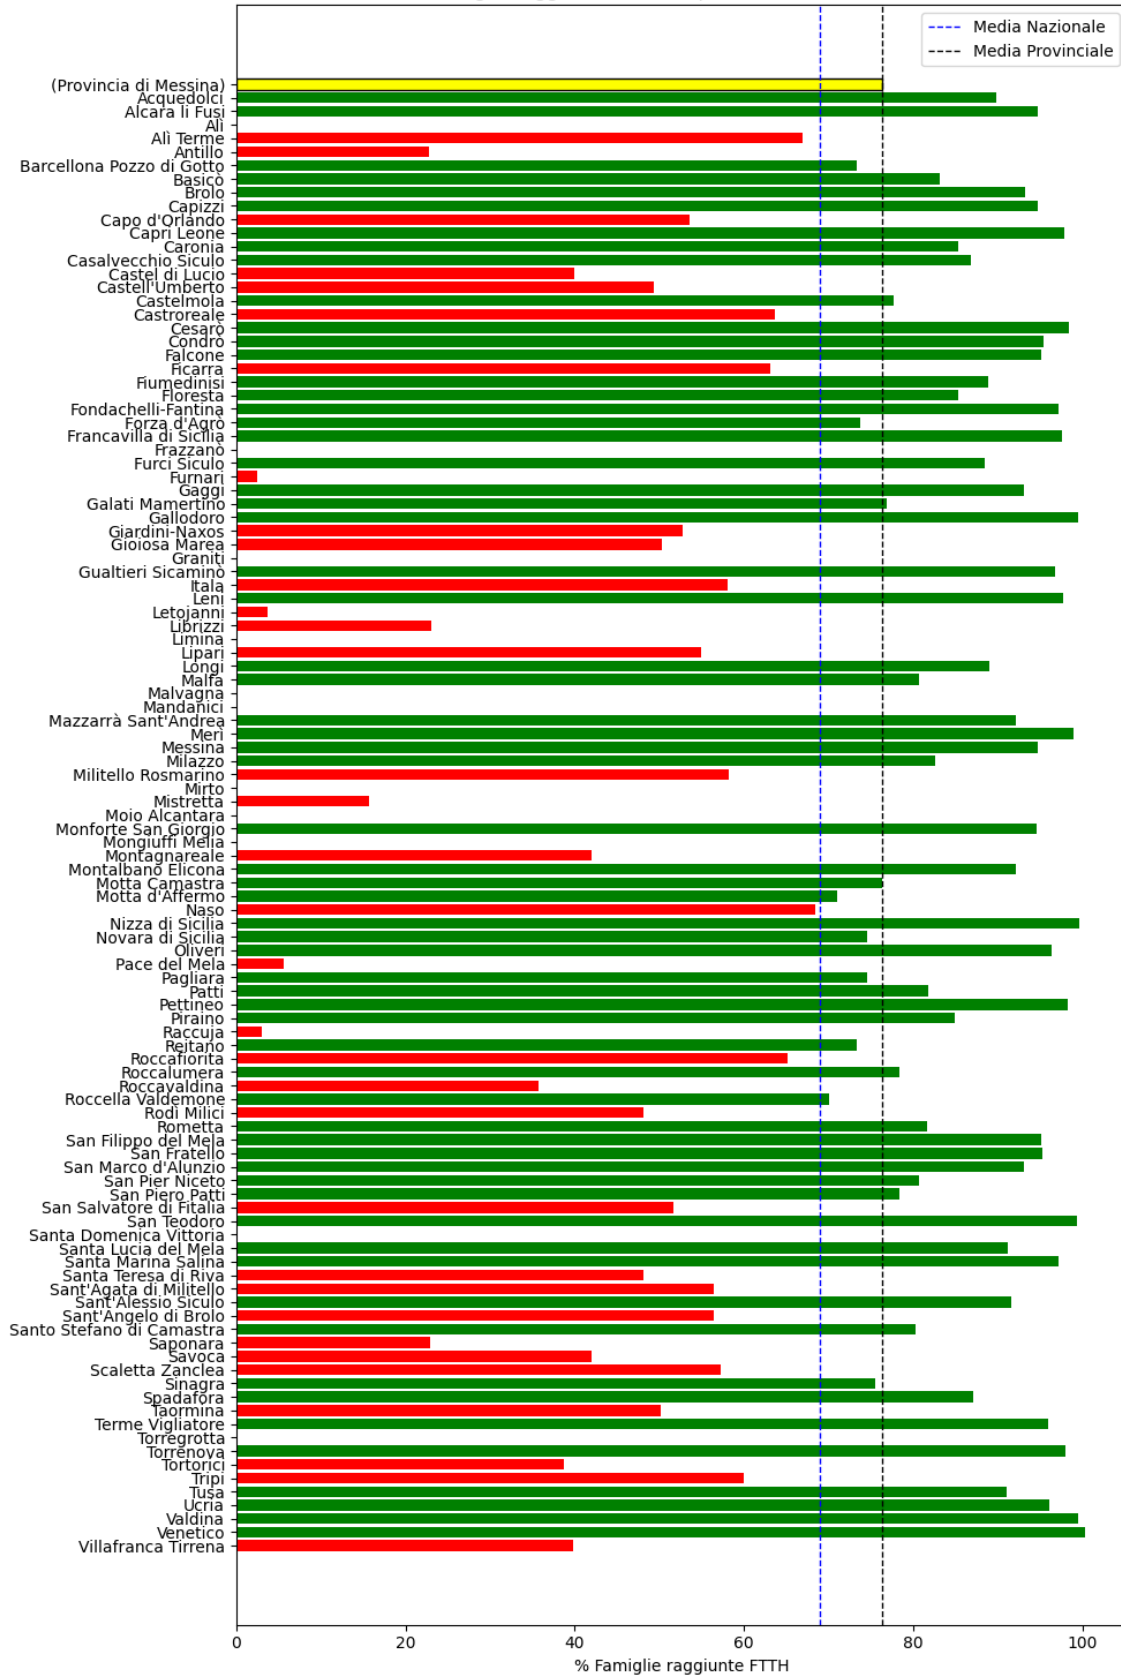

Percentuale Famiglie raggiunte da FTTH per Comune in (Provincia di Messina)

Grafico della copertura FTTH per la provincia di Messina.