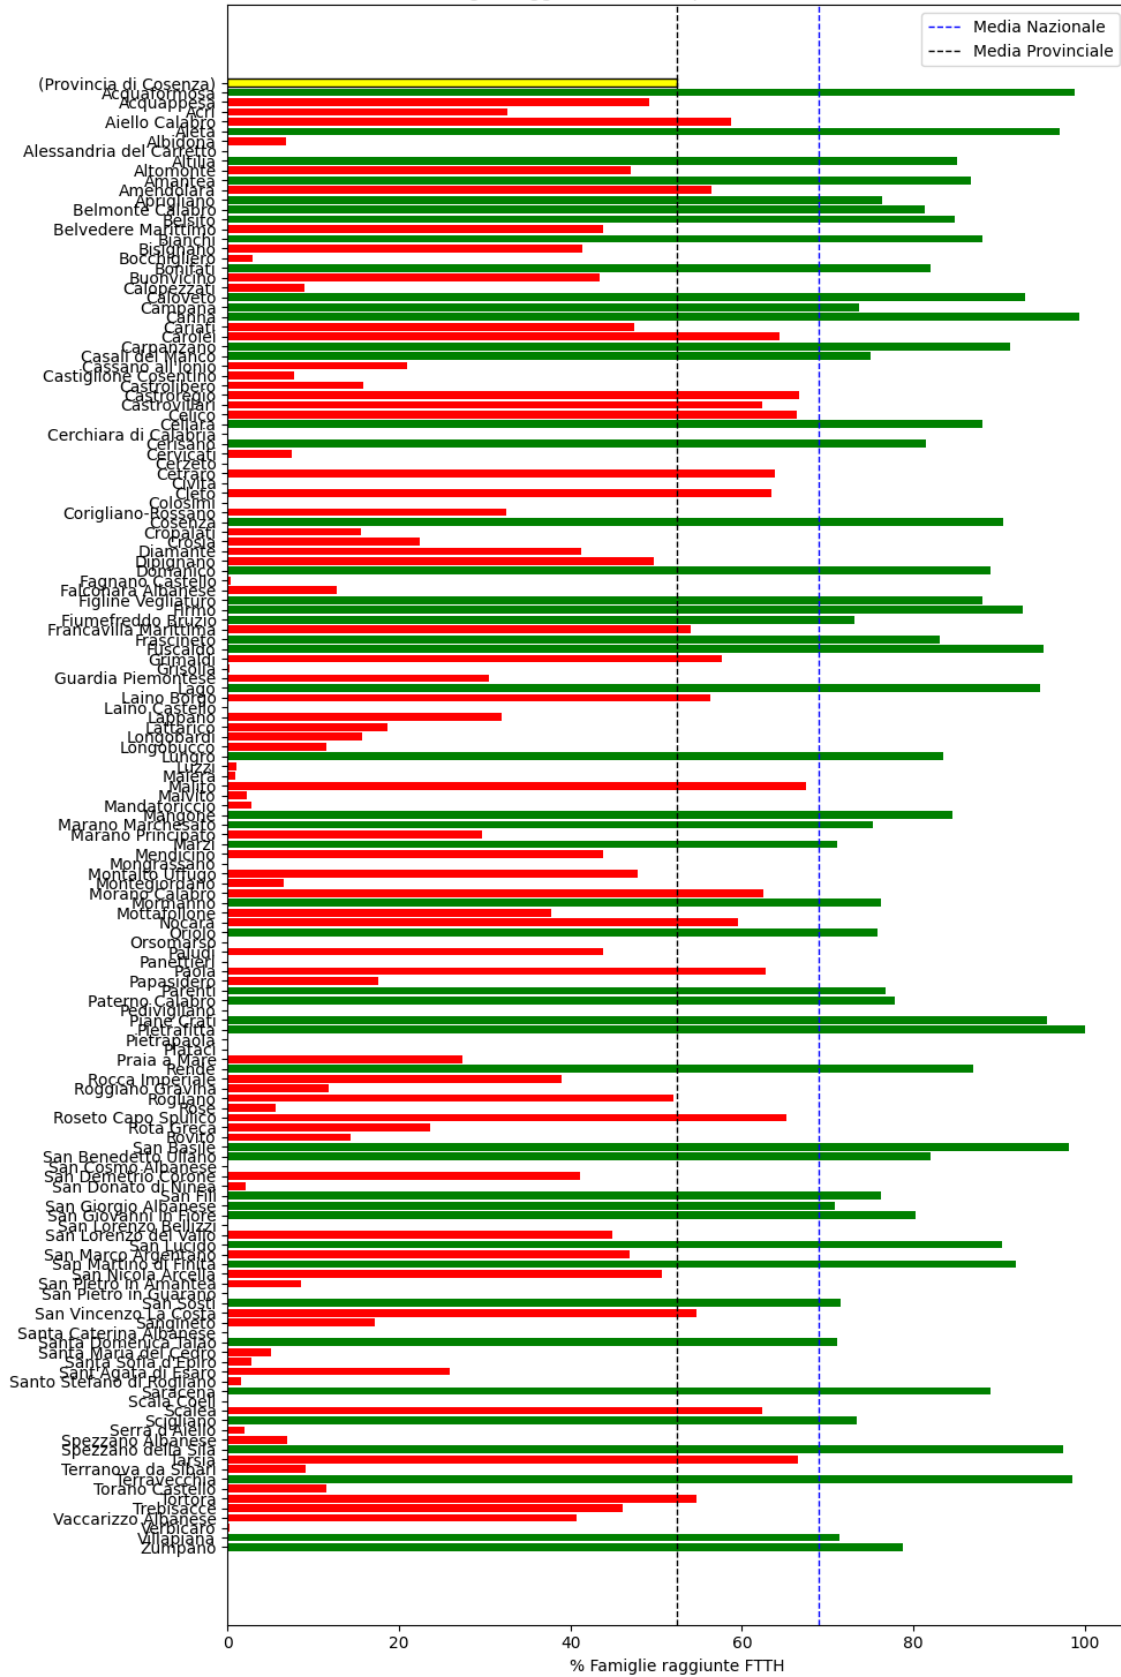

Percentuale Famiglie raggiunte da FTTH per Comune in (Provincia di Cosenza)

Grafico della copertura FTTH per la provincia di Cosenza.