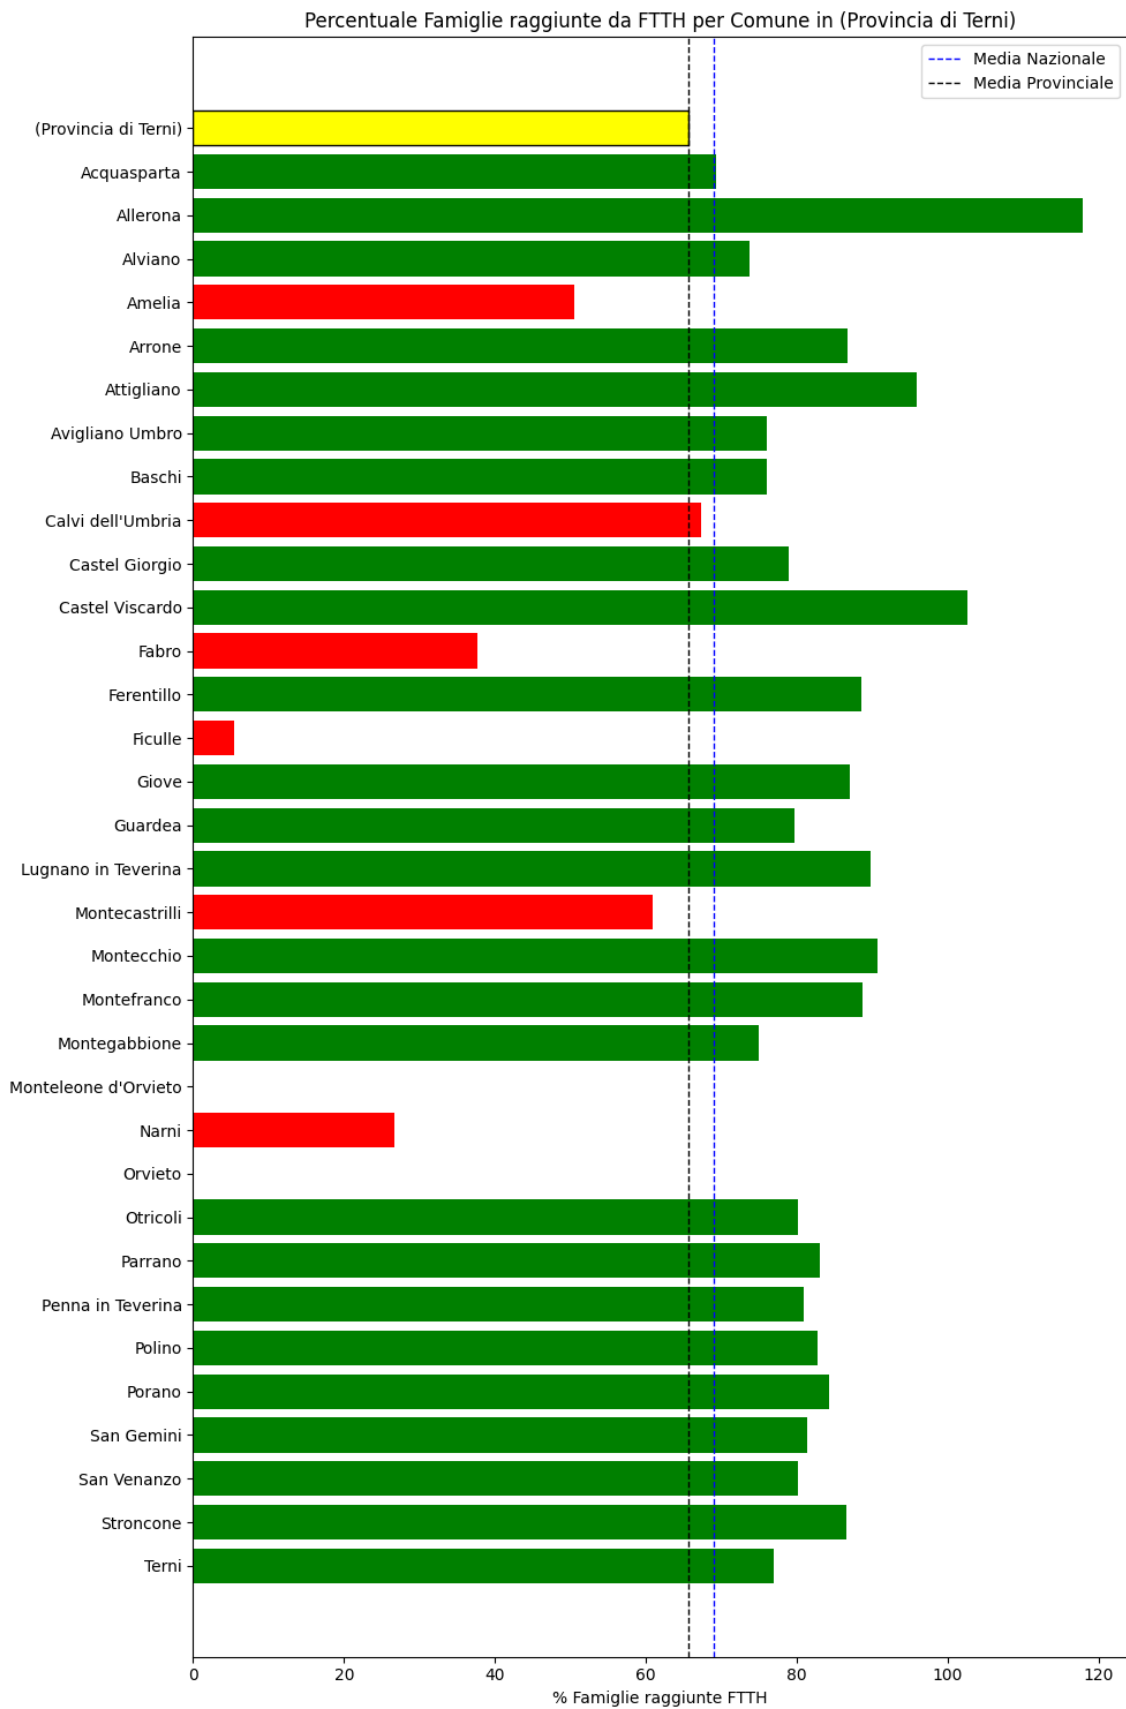

Grafico della copertura FTTH per la provincia di Terni.

6.19. Valle d'Aosta

Aosta

La provincia di Aosta ha una copertura FTTH che raggiunge il 52% delle famiglie, mentre la media nazionale è del 69%. Questo colloca la provincia come 'sotto-performante' rispetto alla media nazionale.