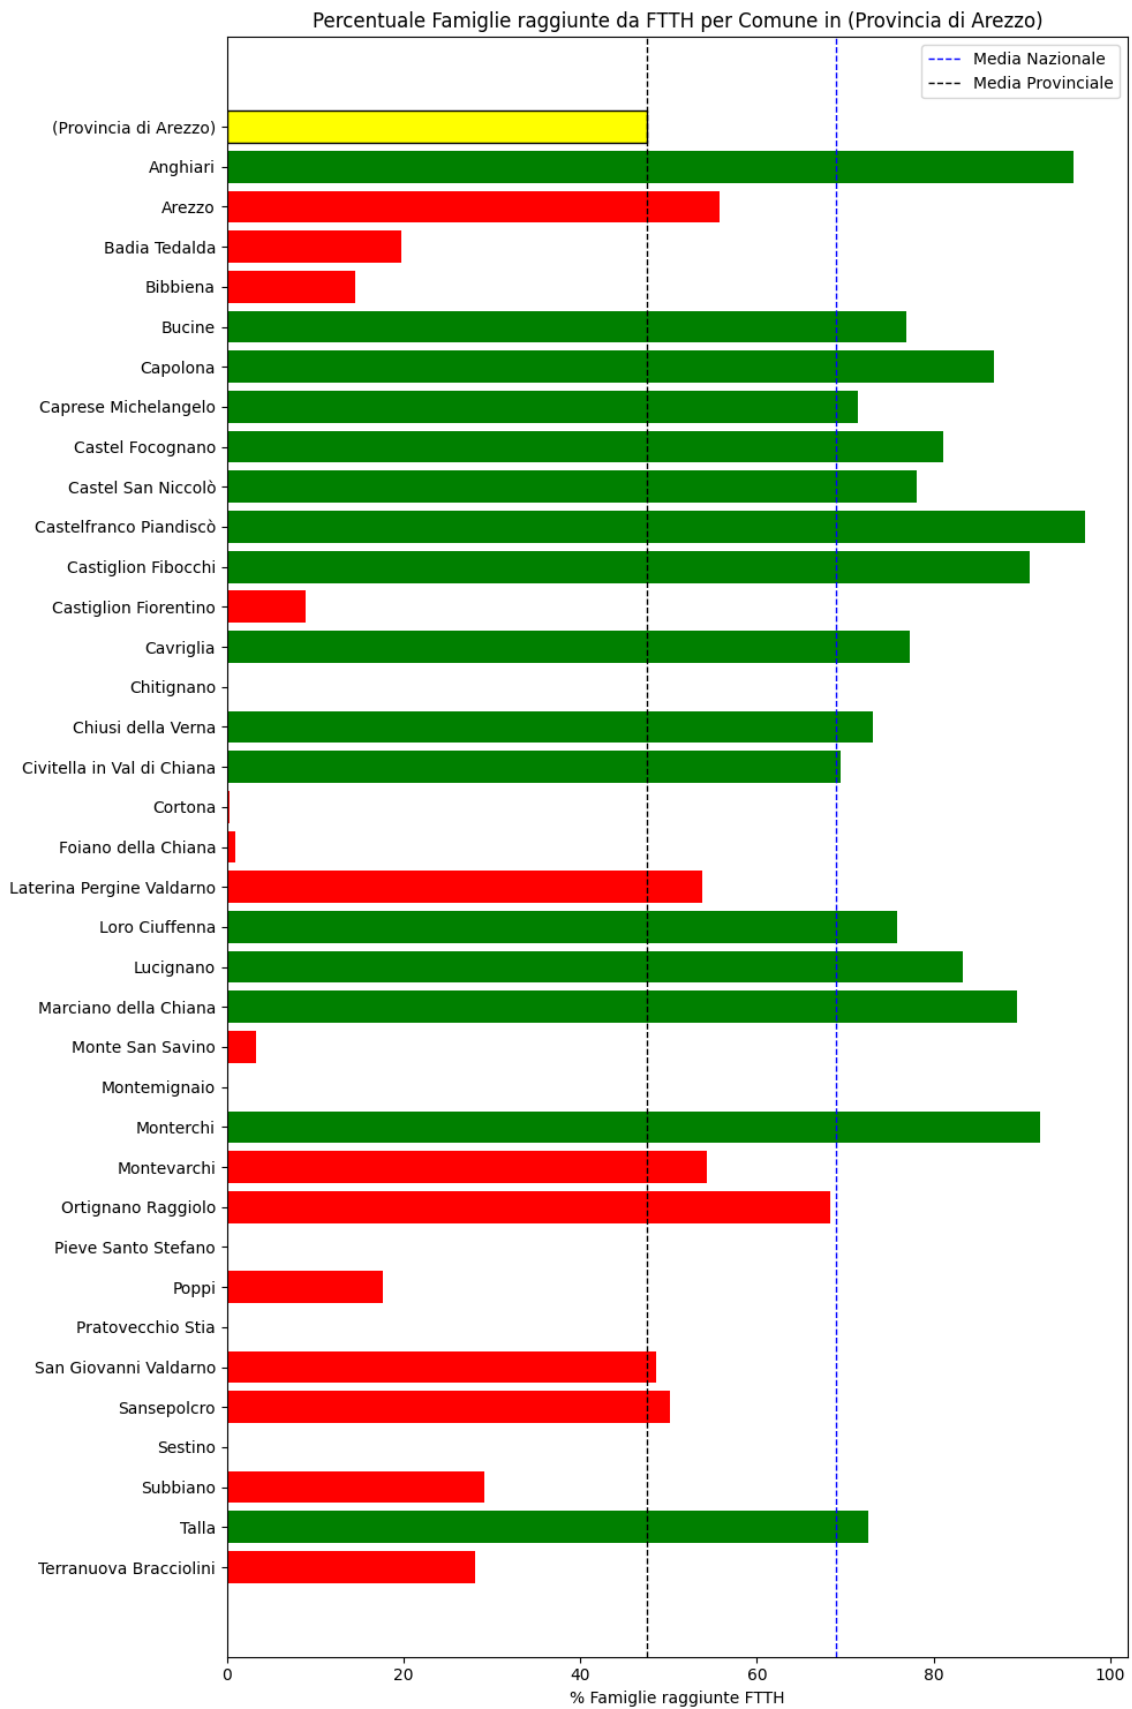

L'elenco dei comuni corrisponde a quello riscontrato nella rilevazione precedente.

Grafico della copertura FTTH per la provincia di Arezzo.

Firenze

La provincia di Firenze ha una copertura FTTH che raggiunge il 73% delle famiglie, mentre la media nazionale è del 69%. Questo colloca la provincia come 'sotto-performante' rispetto alla media nazionale.