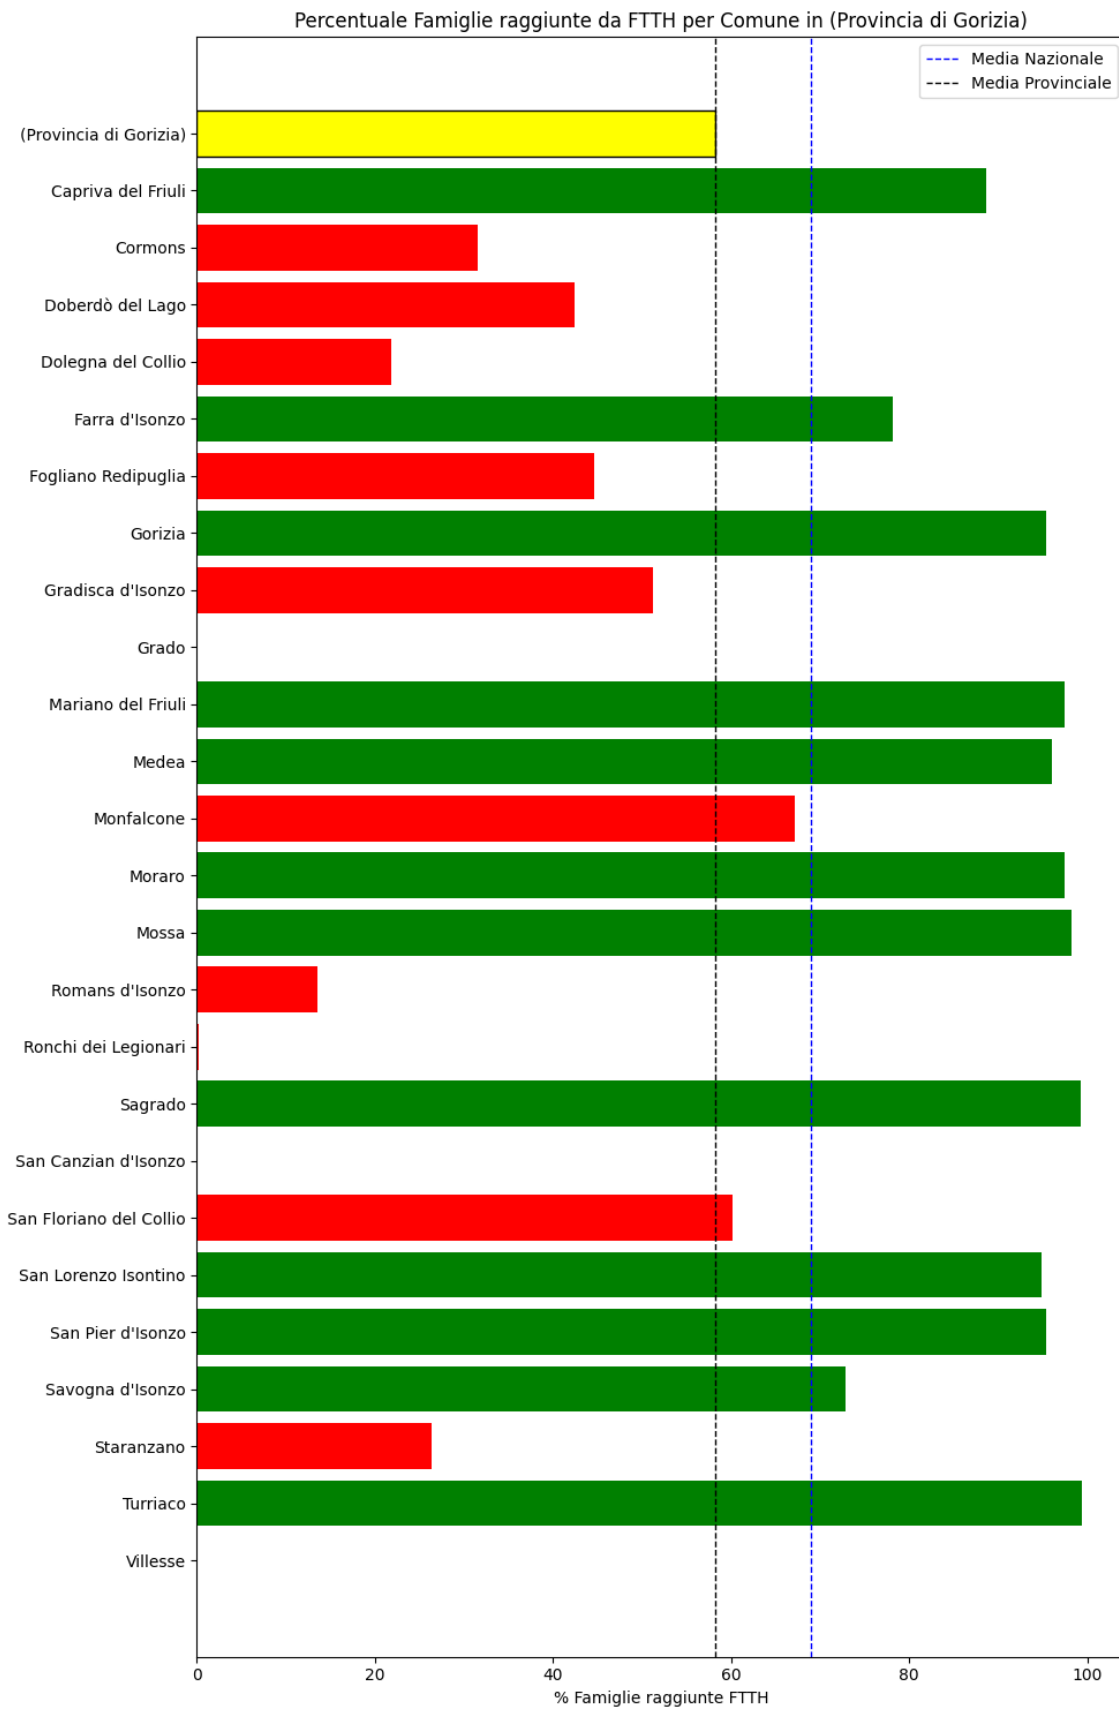

L'elenco dei comuni corrisponde a quello riscontrato nella rilevazione precedente.

Grafico della copertura FTTH per la provincia di Gorizia.

Pordenone

La provincia di Pordenone ha una copertura FTTH che raggiunge il 51% delle famiglie, mentre la media nazionale è del 69%. Questo colloca la provincia come 'sotto-performante' rispetto alla media nazionale.