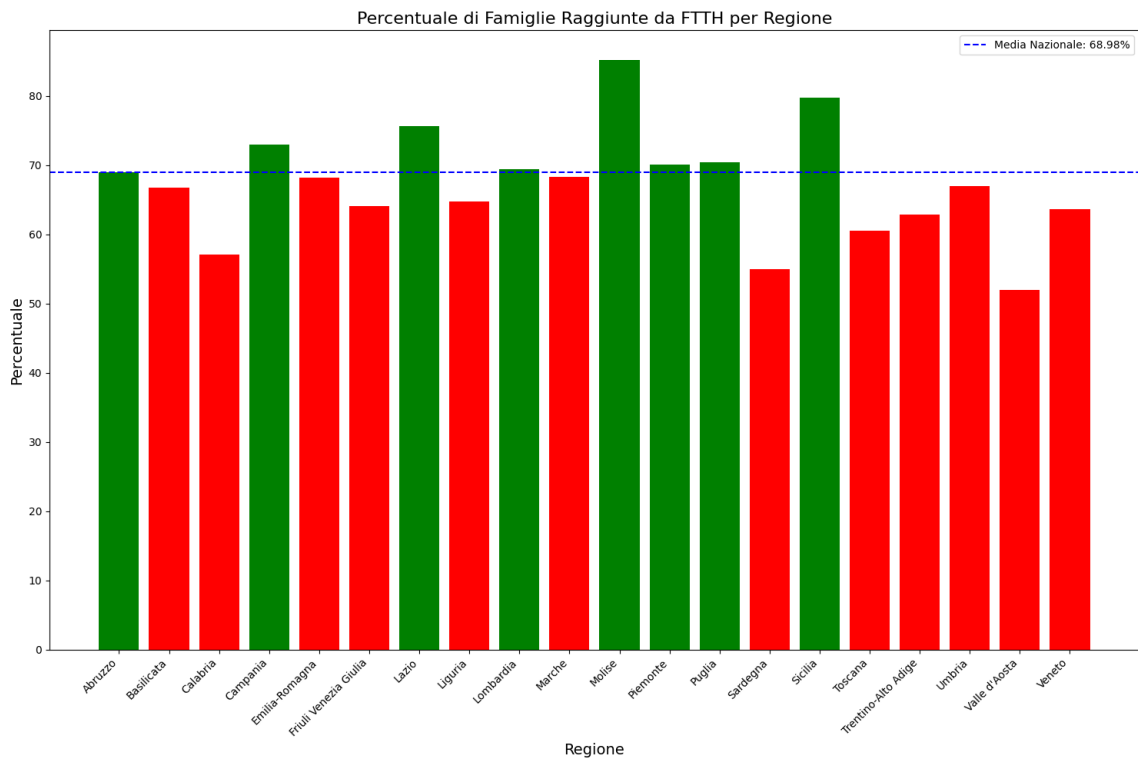

Grafico della copertura FTTH nazionale - Famiglie raggiunte.

La seguente figura mostra la percentuale di famiglie raggiunte da FTTH per ciascuna regione. Le barre verdi rappresentano le regioni al di sopra della media nazionale, mentre le barre rosse rappresentano le regioni al di sotto della media nazionale. La linea tratteggiata blu indica la media nazionale, che è del 68.98%.

Vi sono 8 regioni al di sopra della media nazionale: Abruzzo (69.03%), Campania (72.97%), Lazio (75.65%), Lombardia (69.40%), Molise (85.24%), Piemonte (70.08%), Puglia (70.40%), Sicilia (79.76%).

Vi sono 12 regioni al di sotto della media nazionale: Basilicata (66.76%), Calabria (57.14%), Emilia-Romagna (68.22%), Friuli Venezia Giulia (64.14%), Liguria (64.75%), Marche (68.30%), Sardegna (54.93%), Toscana (60.59%), Trentino-Alto Adige (62.89%), Umbria (66.94%), Valle d'Aosta (52.02%), Veneto (63.68%).

Grafico della copertura FTTH nazionale - Famiglie raggiunte per Regione.

Il grafico seguente mostra i valori di copertura usando come indicatore descrittivo il numero di comuni raggiunti dalla rete FTTH (indipendentemente da quante famiglie siano localmente raggiunte).