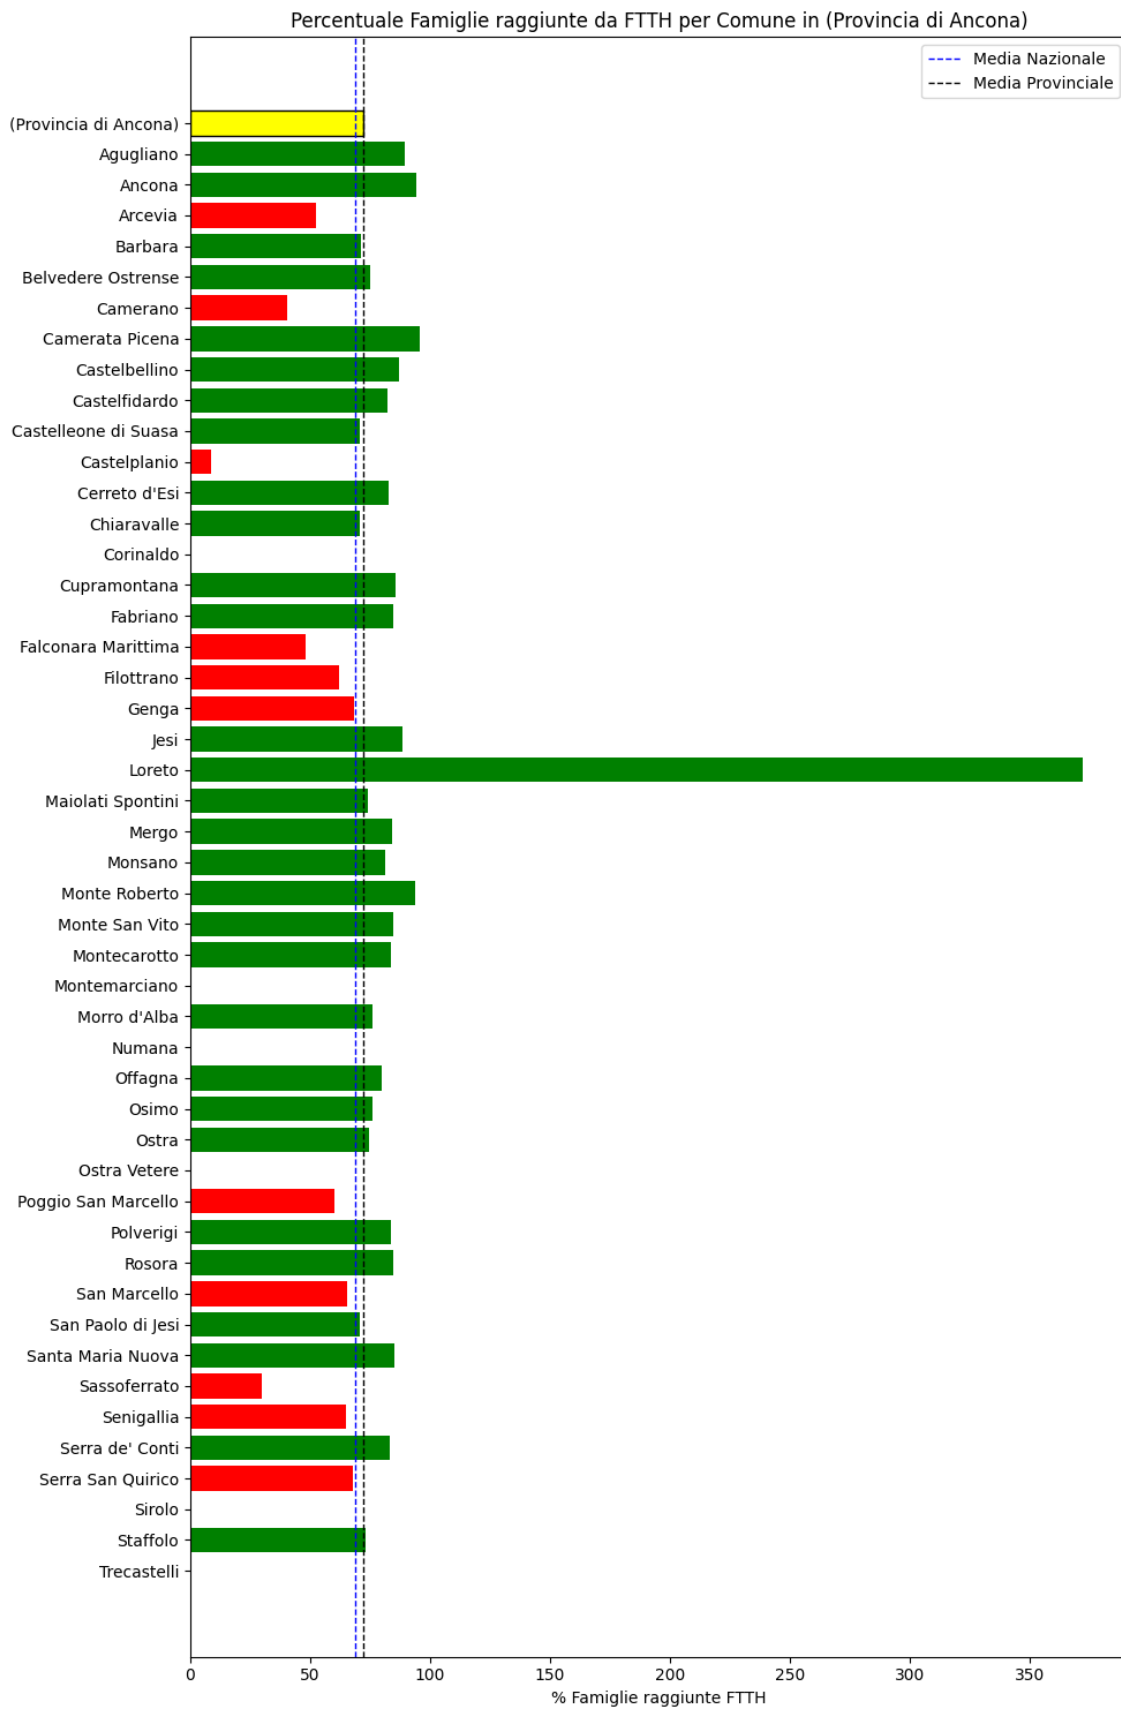

L'elenco dei comuni corrisponde a quello riscontrato nella rilevazione precedente.

Grafico della copertura FTTH per la provincia di Ancona.

Ascoli Piceno

La provincia di Ascoli Piceno ha una copertura FTTH che raggiunge il 68% delle famiglie, mentre la media nazionale è del 69%. Questo colloca la provincia come 'sotto-performante' rispetto alla media nazionale.