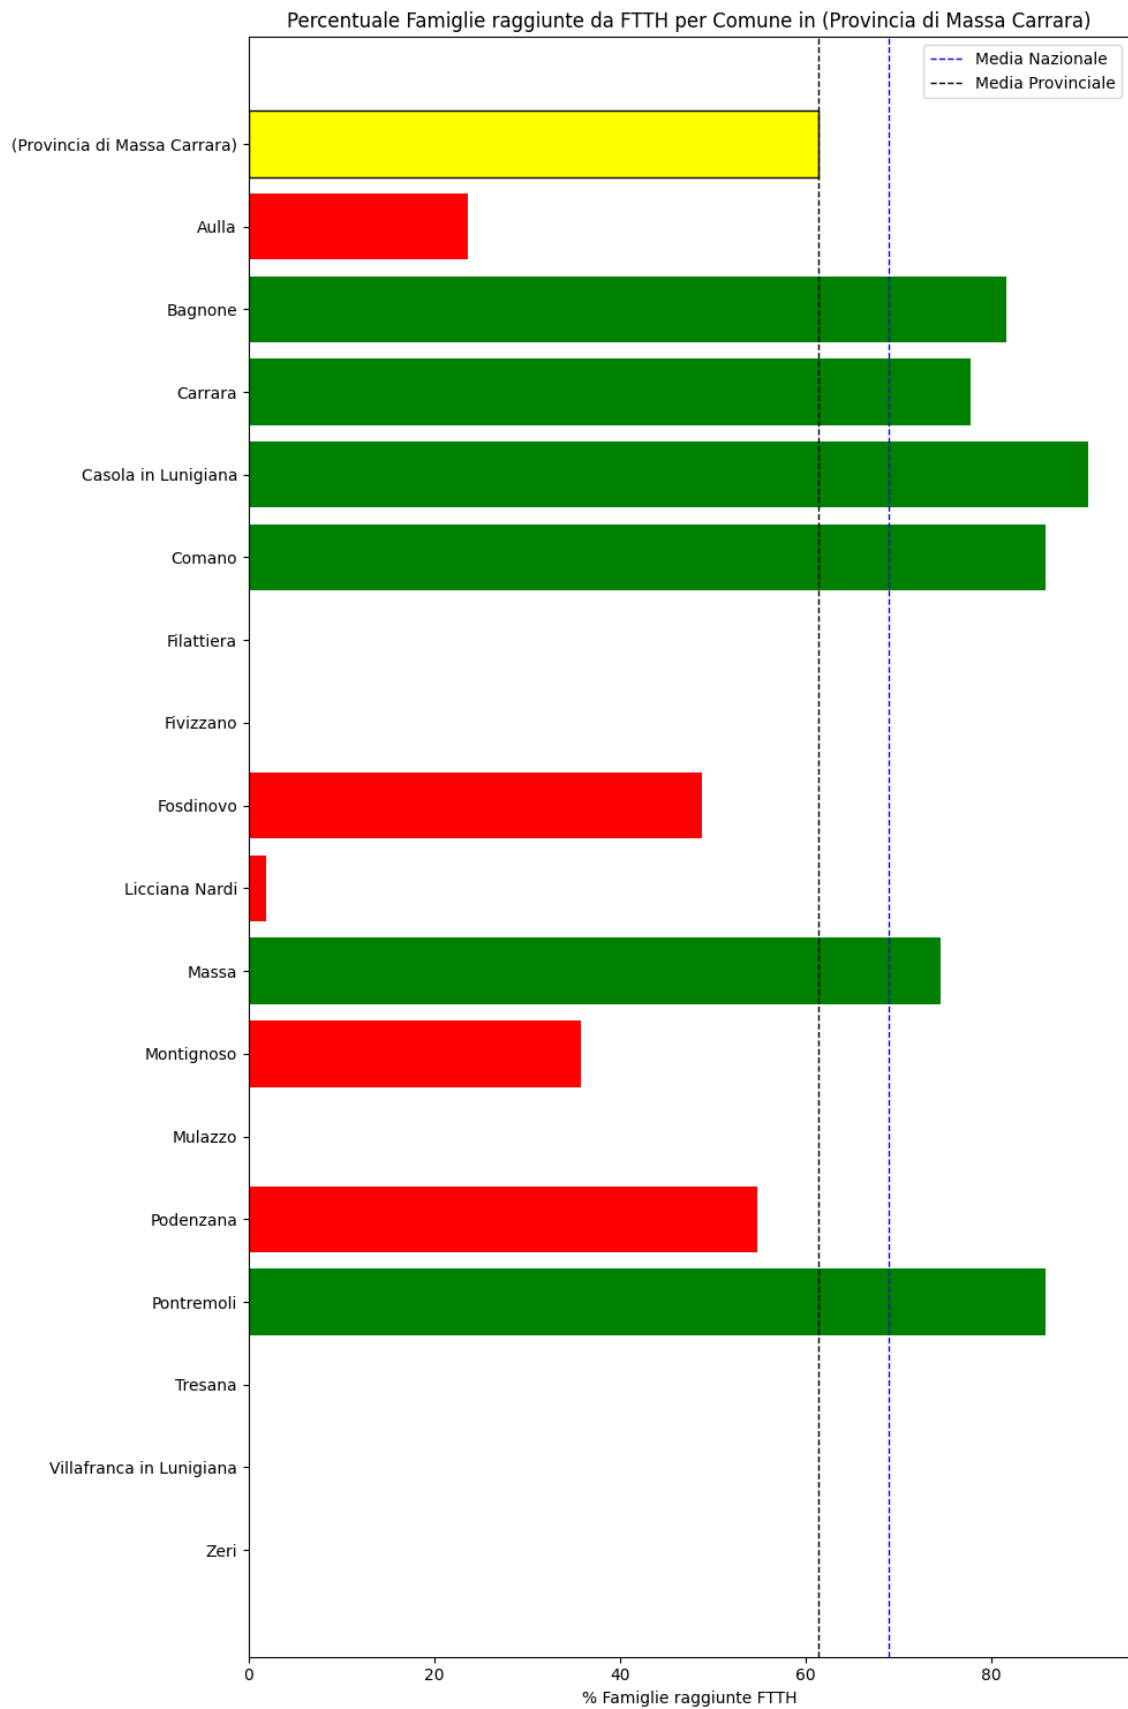

L'elenco dei comuni corrisponde a quello riscontrato nella rilevazione precedente.

Grafico della copertura FTTH per la provincia di Massa Carrara.

Pisa

La provincia di Pisa ha una copertura FTTH che raggiunge il 55% delle famiglie, mentre la media nazionale è del 69%. Questo colloca la provincia come 'sotto-performante' rispetto alla media nazionale.