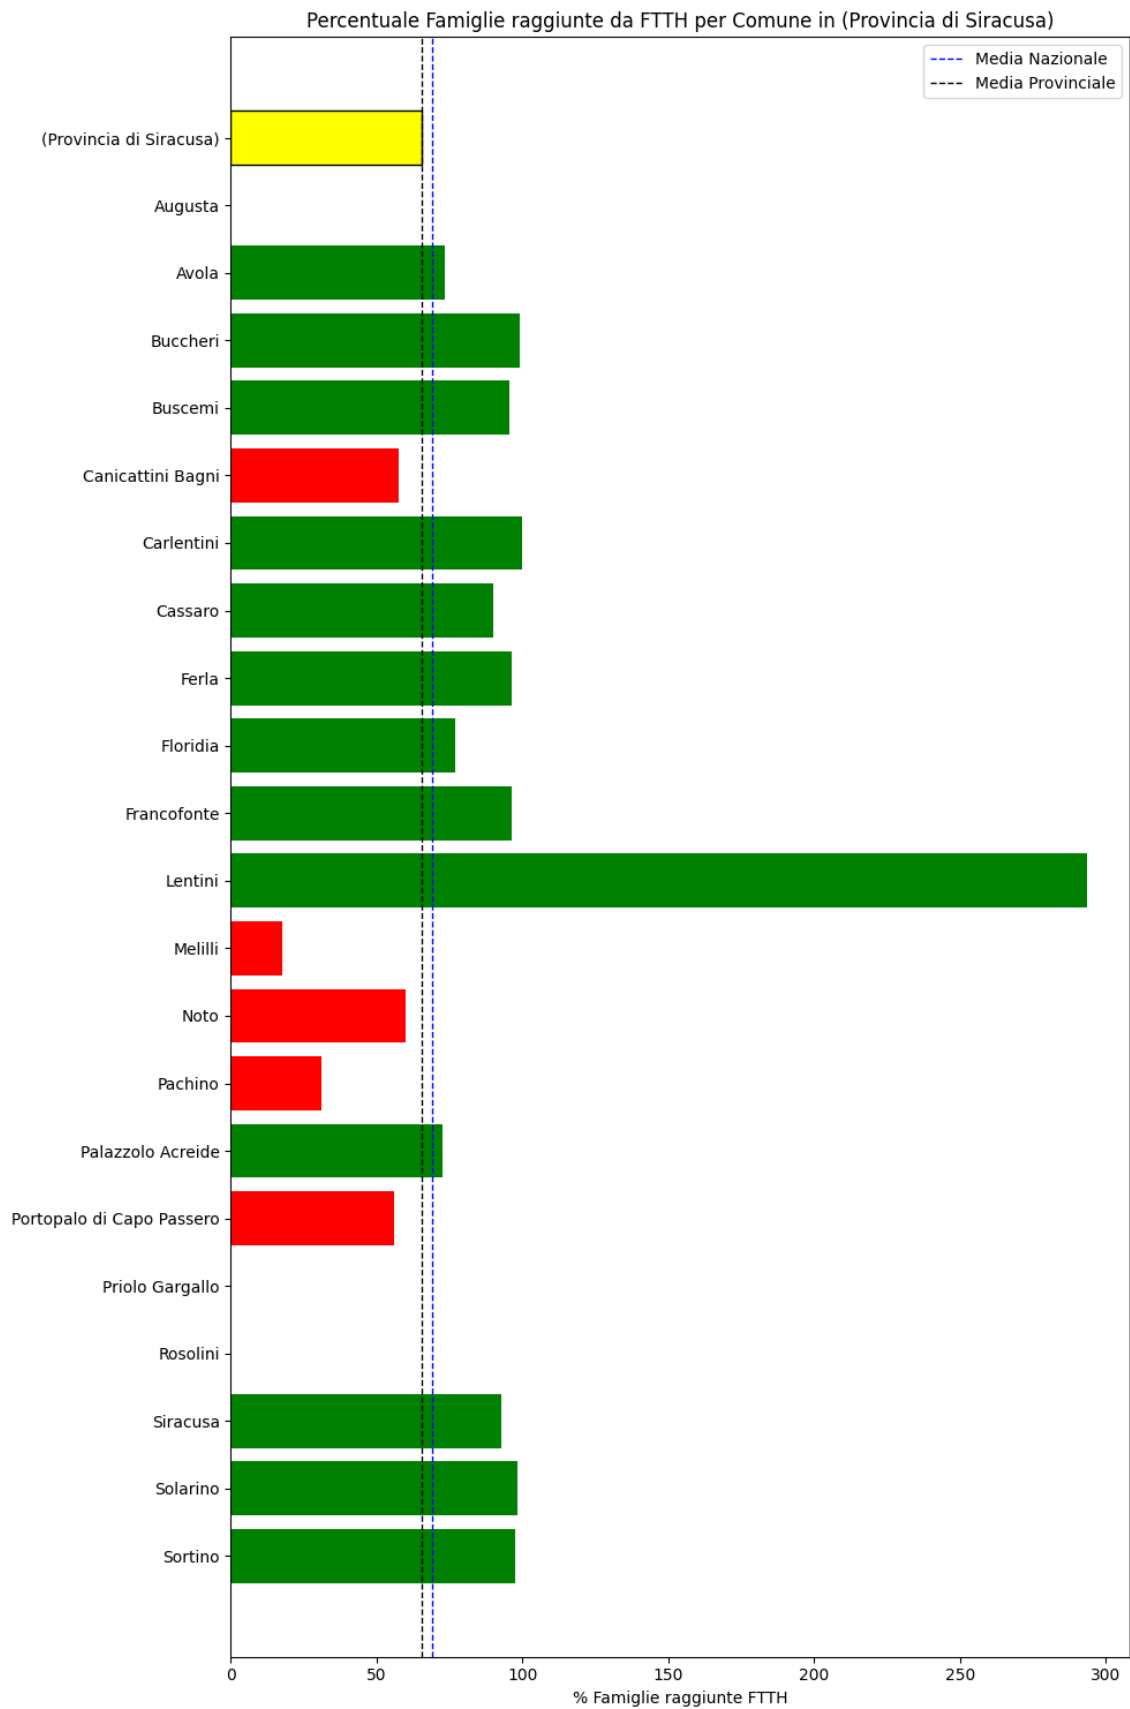

L'elenco dei comuni corrisponde a quello riscontrato nella rilevazione precedente.

Grafico della copertura FTTH per la provincia di Siracusa.

Trapani

La provincia di Trapani ha una copertura FTTH che raggiunge il 72% delle famiglie, mentre la media nazionale è del 69%. Questo colloca la provincia come 'sotto-performante' rispetto alla media nazionale.