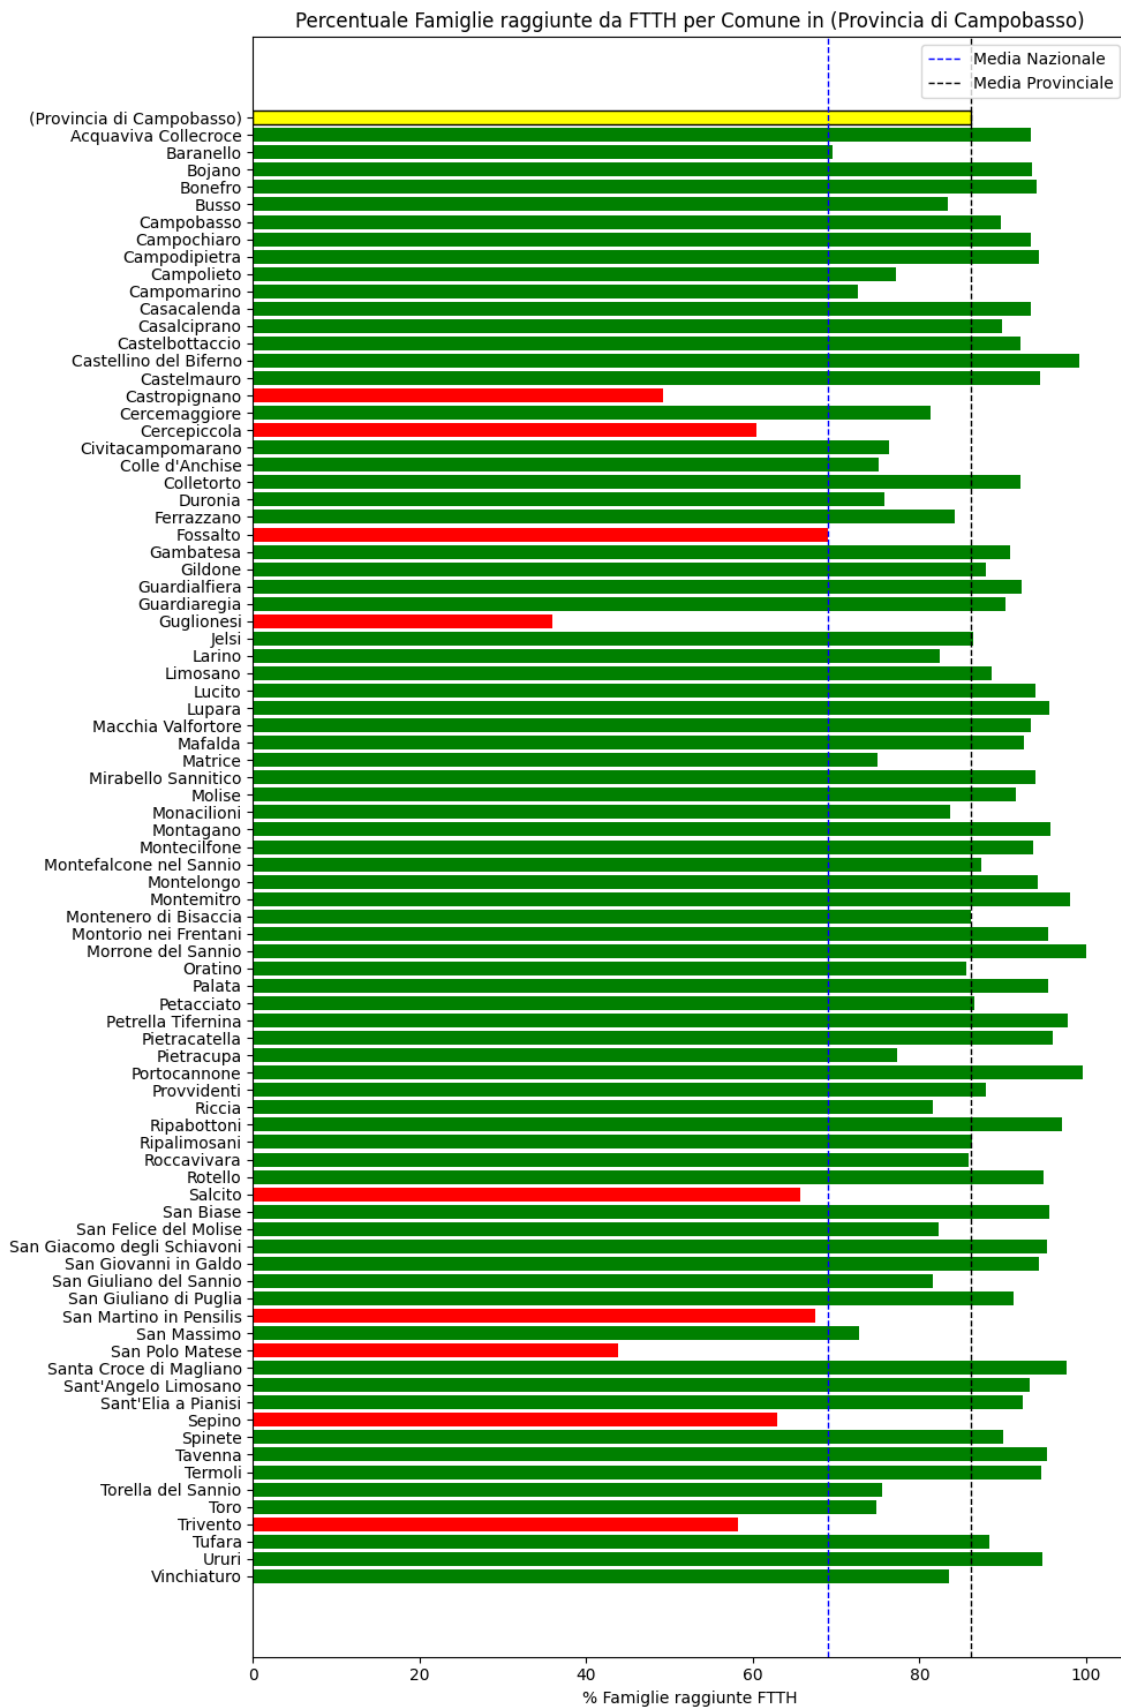

L'elenco dei comuni corrisponde a quello riscontrato nella rilevazione precedente.

Grafico della copertura FTTH per la provincia di Campobasso.

Isernia

La provincia di Isernia ha una copertura FTTH che raggiunge il 83% delle famiglie, mentre la media nazionale è del 69%. Questo colloca la provincia come 'sotto-performante' rispetto alla media nazionale.