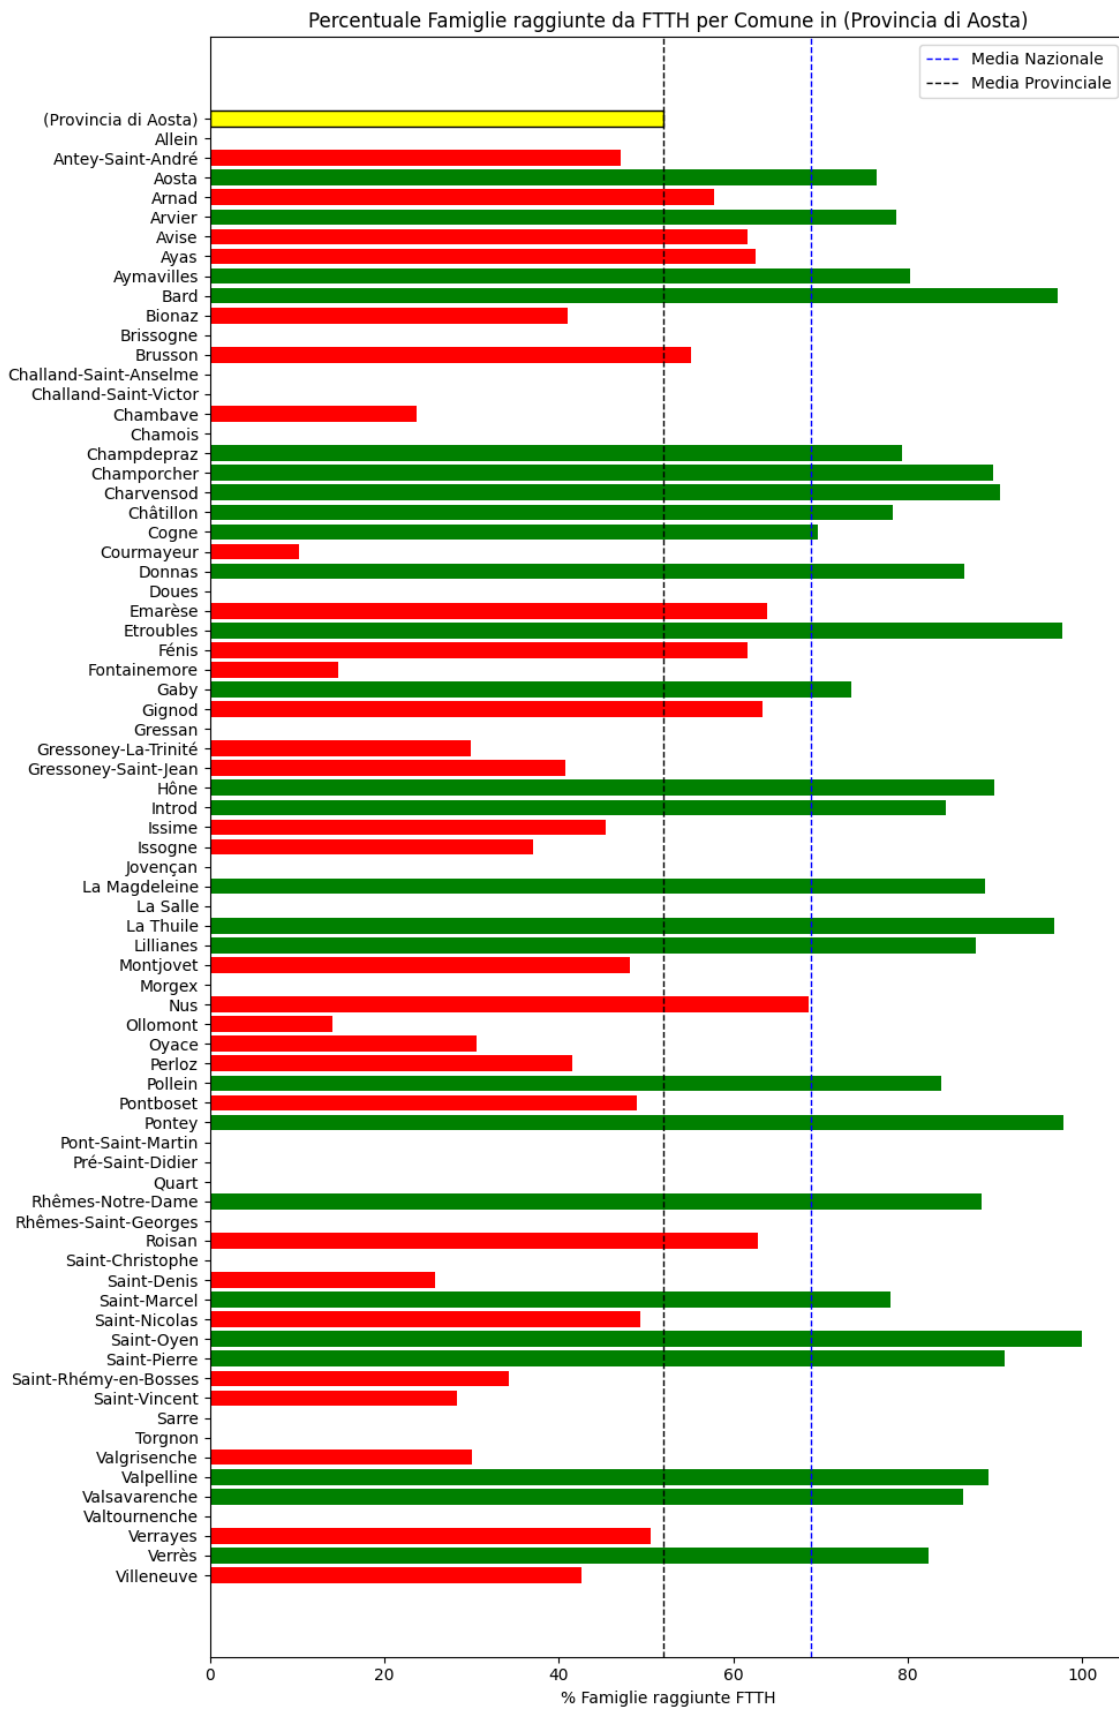

L'elenco dei comuni corrisponde a quello riscontrato nella rilevazione precedente.

Grafico della copertura FTTH per la provincia di Aosta.

6.20. Veneto

Belluno

La provincia di Belluno ha una copertura FTTH che raggiunge il 51% delle famiglie, mentre la media nazionale è del 69%. Questo colloca la provincia come 'sotto-performante' rispetto alla media nazionale.