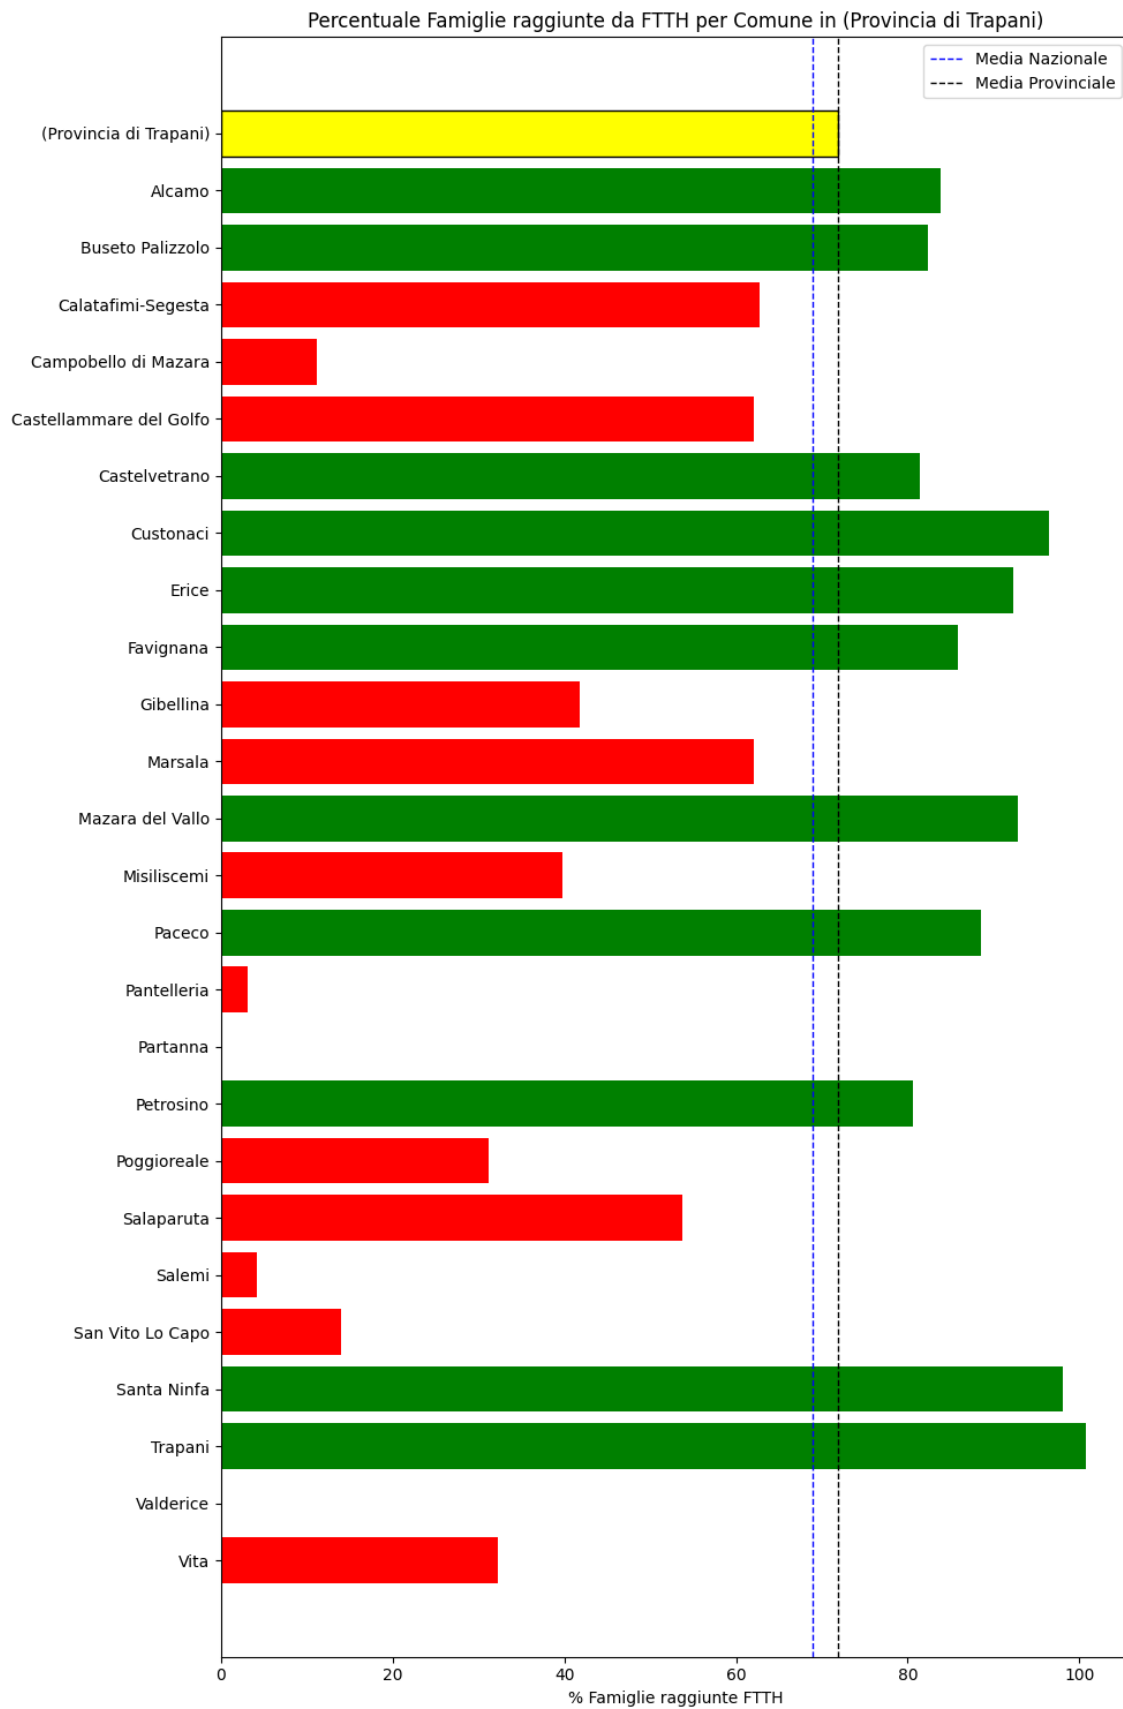

L'elenco dei comuni corrisponde a quello riscontrato nella rilevazione precedente.

Grafico della copertura FTTH per la provincia di Trapani.

6.16. Toscana

Arezzo

La provincia di Arezzo ha una copertura FTTH che raggiunge il 48% delle famiglie, mentre la media nazionale è del 69%. Questo colloca la provincia come 'sotto-performante' rispetto alla media nazionale.