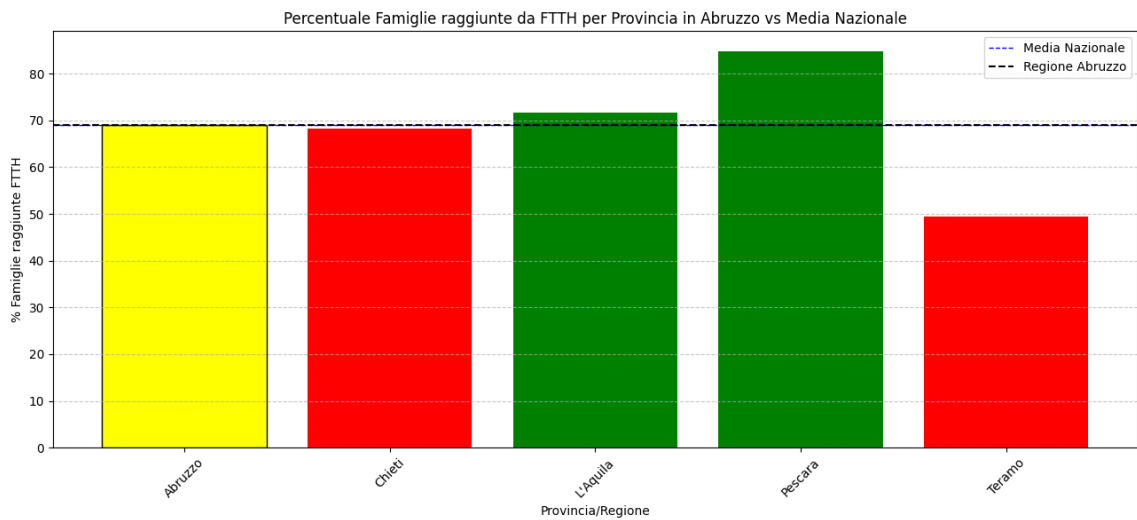

5. Analisi per regione

5.1. Abruzzo

La regione Abruzzo ha una copertura FTTH che raggiunge il 69% delle famiglie, mentre la media nazionale è del 69%. Questo colloca Abruzzo al 8° posto nel ranking nazionale. Data la sua performance, la regione è categorizzata come 'mediamente-performante'.

Nella regione Abruzzo, rispetto alla rilevazione del 15/01/2024, hanno avuto un incremento maggiore di 5% le seguenti province: Chieti (14.52%), L'Aquila (17.58%), Pescara (15.89%), Teramo (20.63%).

Grafico della copertura FTTH per la regione Abruzzo.

Le province nella regione con una copertura superiore alla media regionale sono: L'Aquila, Pescara. Le province con una copertura inferiore alla media regionale sono: Chieti, Teramo. Le province che mostrano criticità (sotto-performanti) sono: Teramo.

Grafico della copertura FTTH delle province della regione Abruzzo.

5.2. Basilicata

La regione Basilicata ha una copertura FTTH che raggiunge il 67% delle famiglie, mentre la media nazionale è del 69%. Questo colloca Basilicata al 12° posto nel ranking nazionale. Data la sua performance, la regione è categorizzata come 'mediamente-performante'. Nella regione Basilicata, rispetto alla rilevazione del 15/01/2024, hanno avuto un incremento maggiore di 5% le seguenti province: Matera (28.89%), Potenza (30.74%).