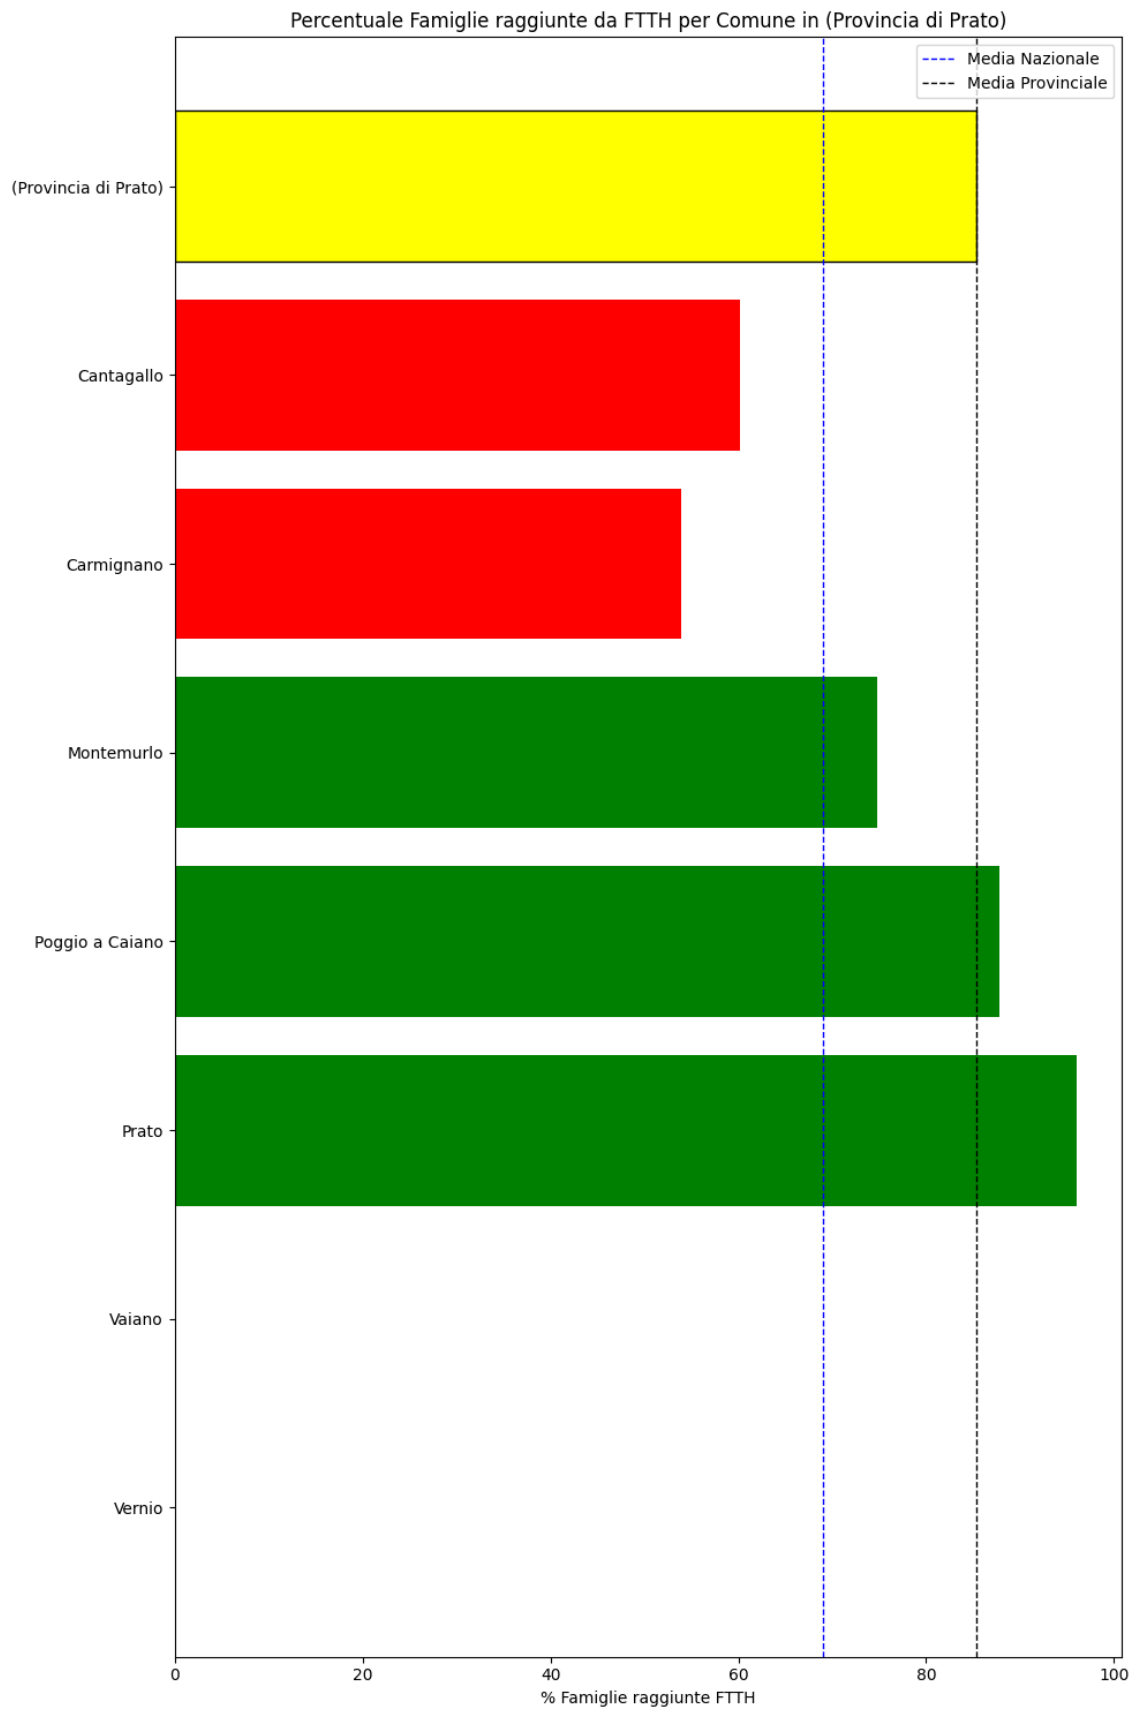

L'elenco dei comuni corrisponde a quello riscontrato nella rilevazione precedente.

Grafico della copertura FTTH per la provincia di Prato.

Siena

La provincia di Siena ha una copertura FTTH che raggiunge il 57% delle famiglie, mentre la media nazionale è del 69%. Questo colloca la provincia come 'sotto-performante' rispetto alla media nazionale.