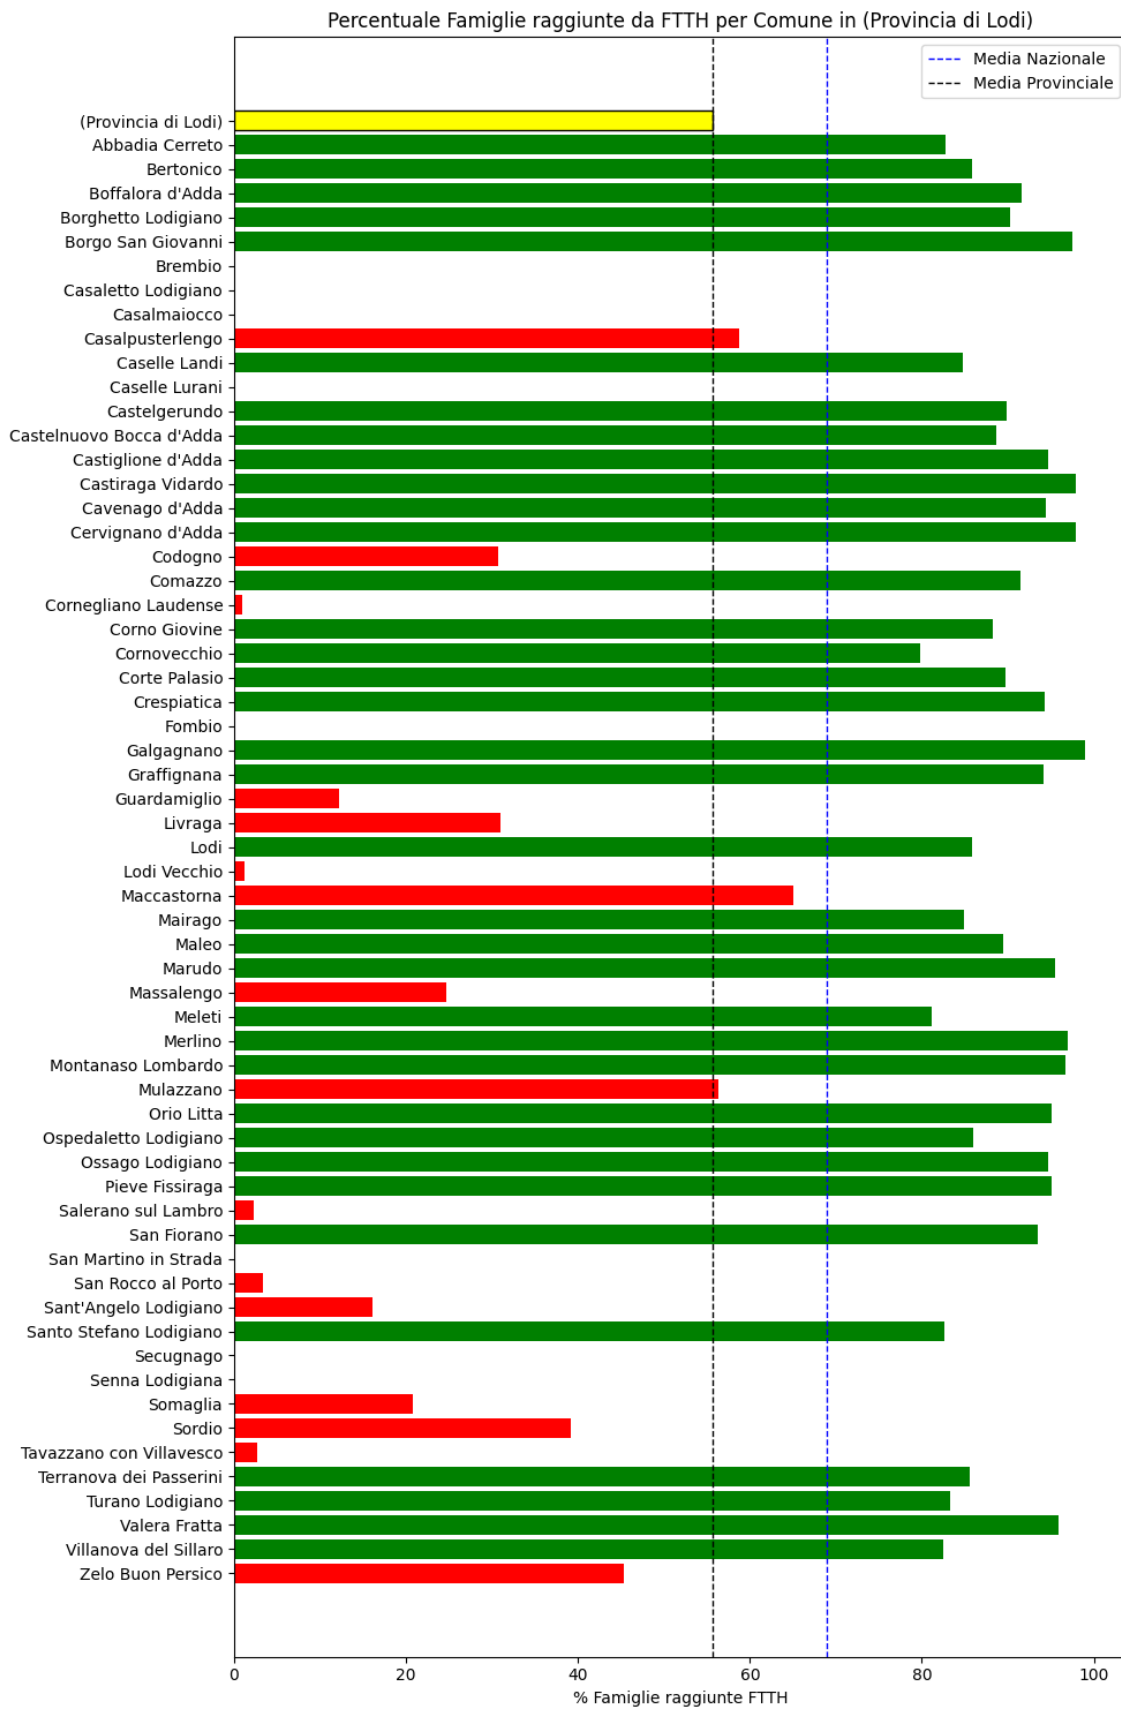

L'elenco dei comuni corrisponde a quello riscontrato nella rilevazione precedente.

Grafico della copertura FTTH per la provincia di Lodi.

Mantova

La provincia di Mantova ha una copertura FTTH che raggiunge il 68% delle famiglie, mentre la media nazionale è del 69%. Questo colloca la provincia come 'sotto-performante' rispetto alla media nazionale.