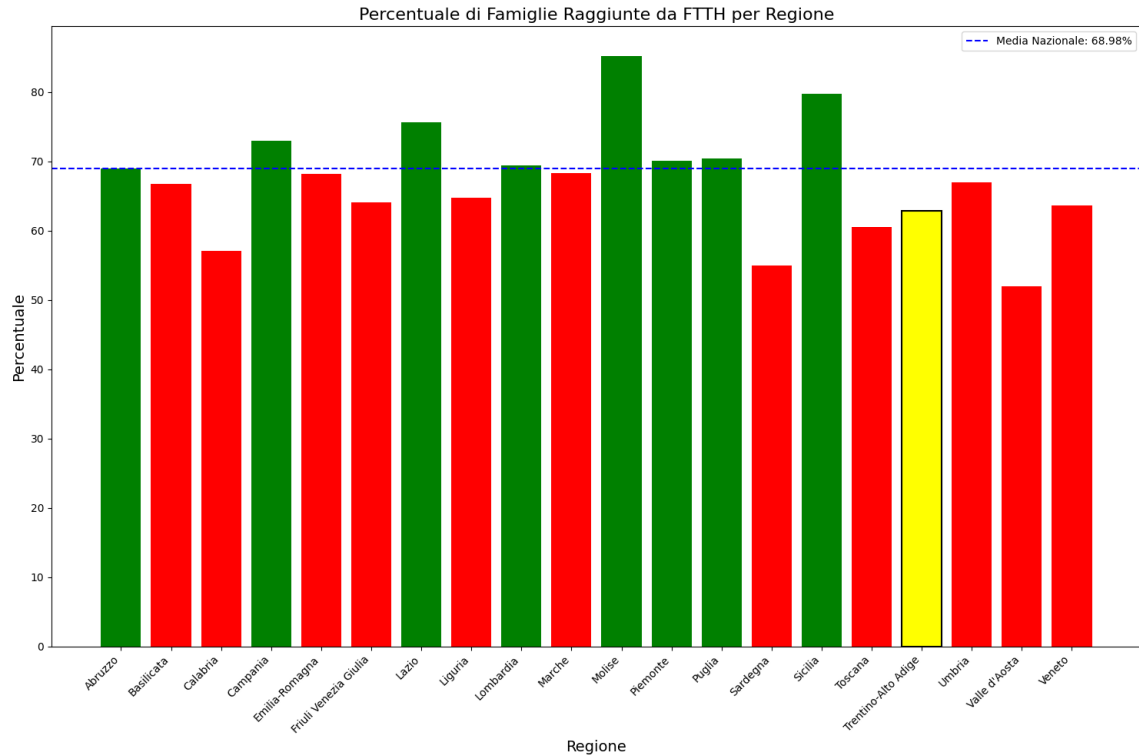

posto nel ranking nazionale. Data la sua performance, la regione è categorizzata come 'sotto-performante'.

Nella regione Trentino-Alto Adige, rispetto alla rilevazione del 15/01/2024, hanno avuto un incremento maggiore di 5% le seguenti province: Bolzano (10.92%), Trento (12.51%).