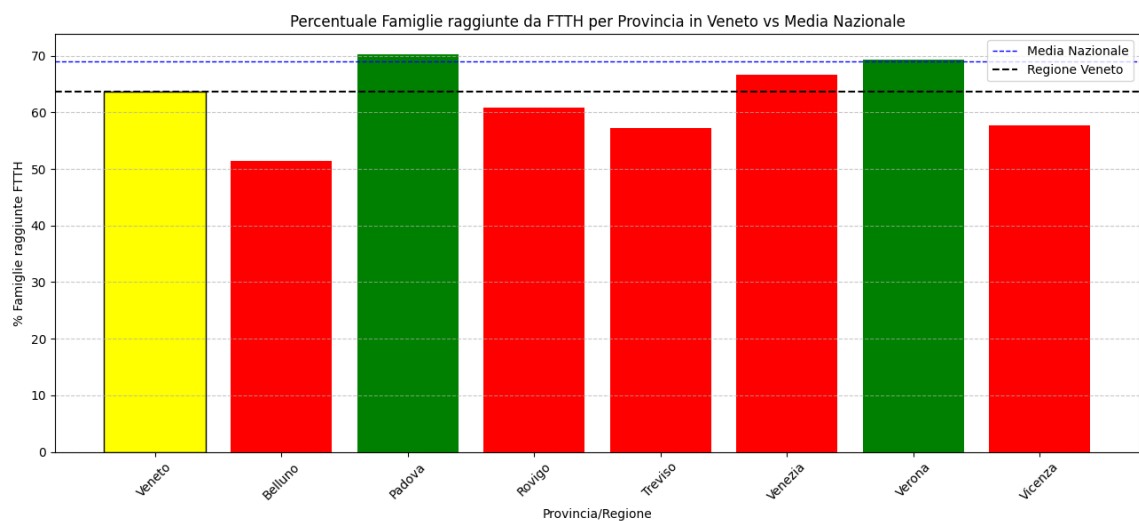

Grafico della copertura FTTH per la regione Veneto.

Le province nella regione con una copertura superiore alla media regionale sono: Padova, Venezia, Verona. Le province con una copertura inferiore alla media regionale sono: Belluno, Rovigo, Treviso, Vicenza. Le province che mostrano criticità (sotto-performanti) sono: Belluno, Rovigo, Treviso, Vicenza.

Grafico della copertura FTTH delle province della regione Veneto.

6. Analisi per provincia

6.1. Abruzzo

Chieti

La provincia di Chieti ha una copertura FTTH che raggiunge il 68% delle famiglie, mentre la media nazionale è del 69%. Questo colloca la provincia come 'sotto-performante' rispetto alla media nazionale.