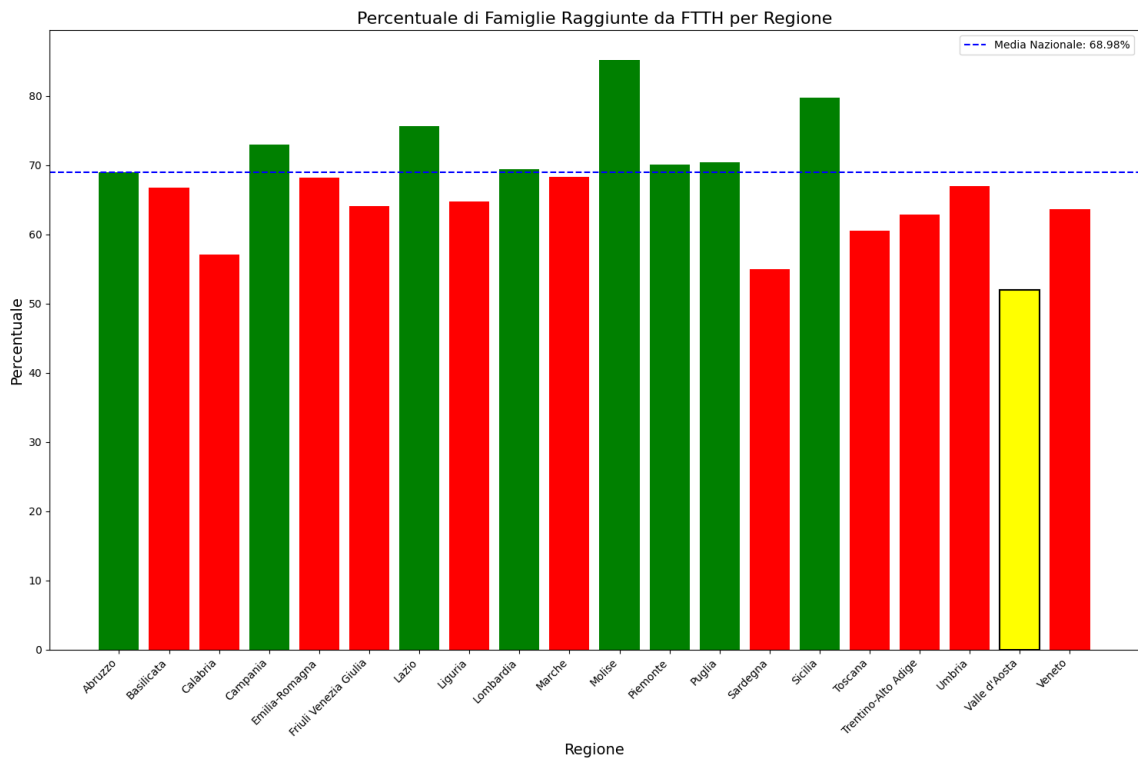

Grafico della copertura FTTH per la regione Umbria.

Le province nella regione con una copertura superiore alla media regionale sono: Perugia.
Le province con una copertura inferiore alla media regionale sono: Terni.

Grafico della copertura FTTH delle province della regione Umbria.

5.19. Valle d'Aosta

La regione Valle d'Aosta ha una copertura FTTH che raggiunge il 52% delle famiglie, mentre la media nazionale è del 69%. Questo colloca Valle d'Aosta al 20° posto nel ranking nazionale. Data la sua performance, la regione è categorizzata come 'sotto-performante'. Nella regione Valle d'Aosta, rispetto alla rilevazione del 15/01/2024, hanno avuto un incremento maggiore di 5% le seguenti province: Aosta (5.56%).