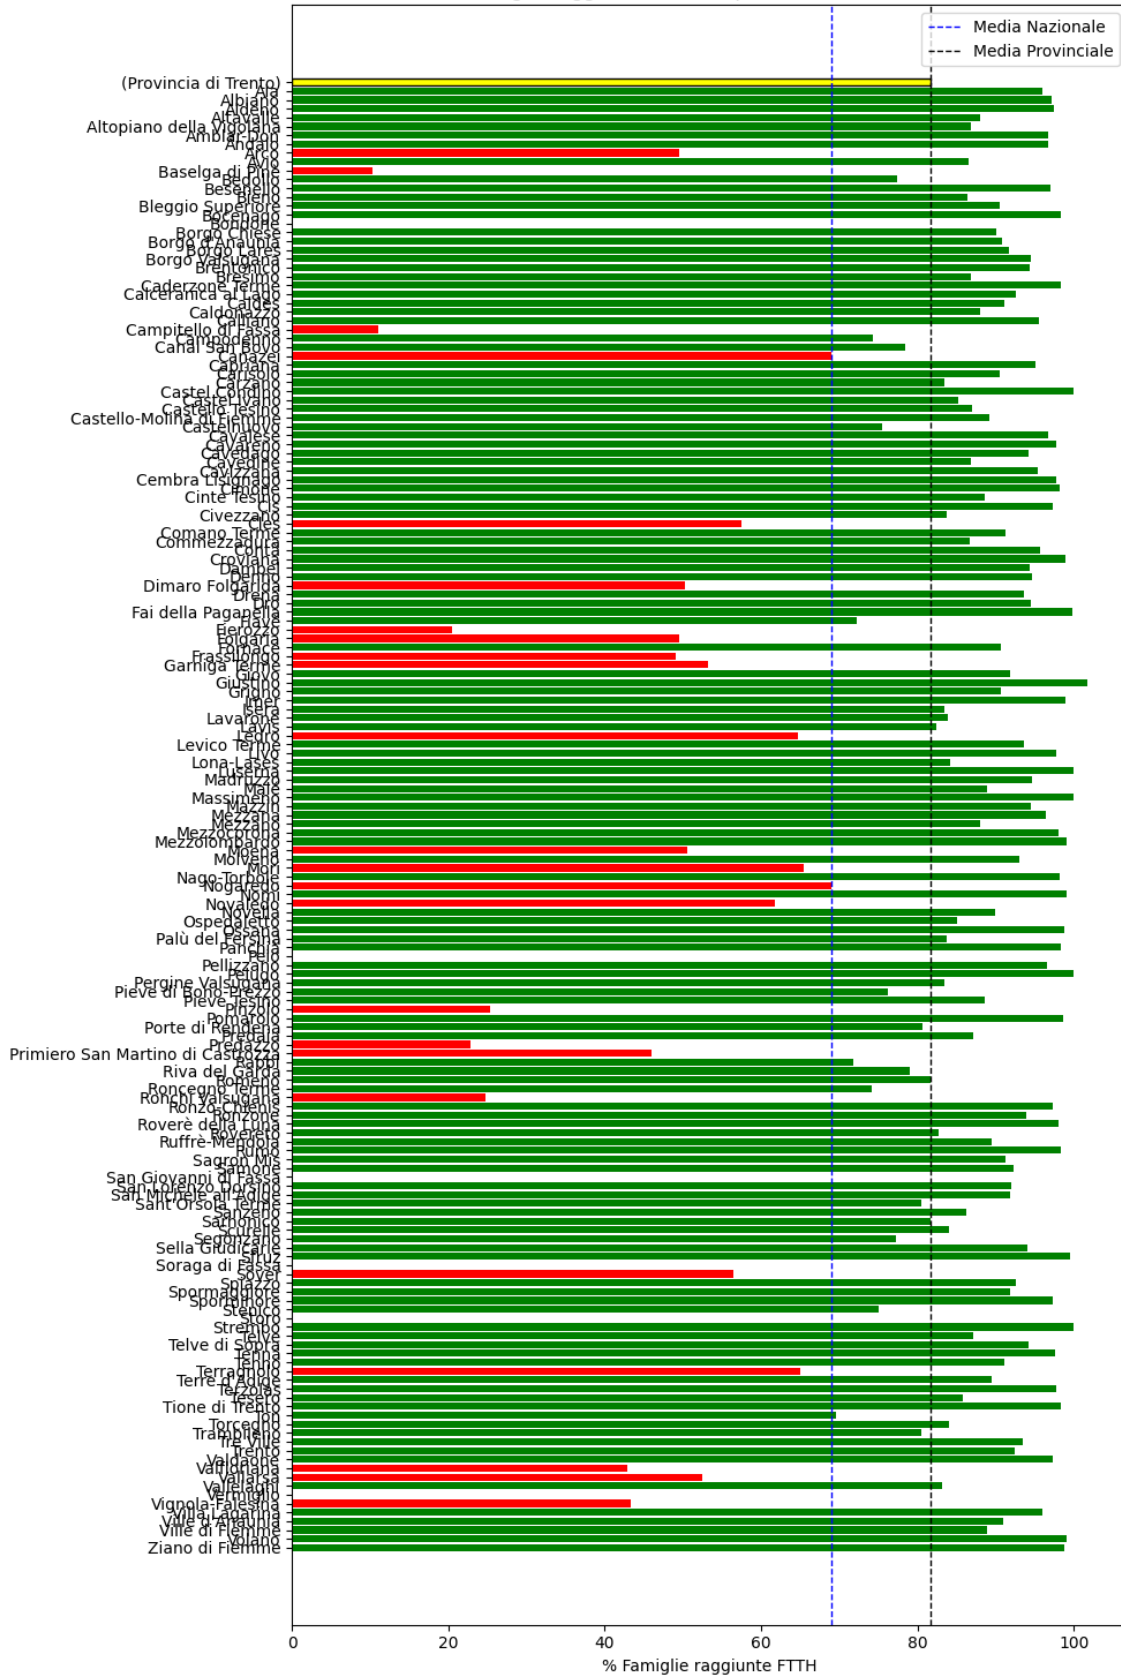

Percentuale Famiglie raggiunte da FTTH per Comune in (Provincia di Trento)

Grafico della copertura FTTH per la provincia di Trento.