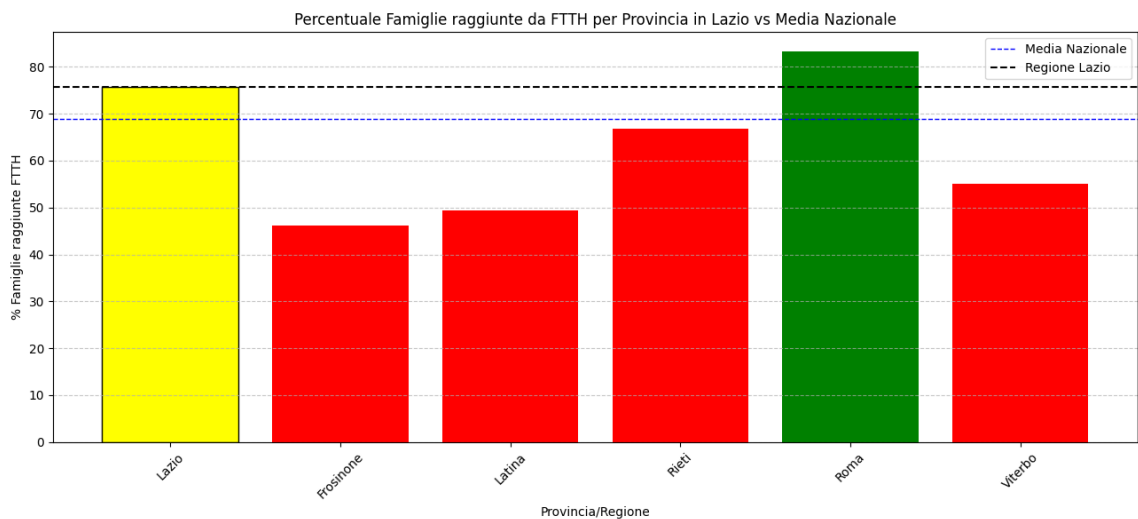

Grafico della copertura FTTH delle province della regione Friuli Venezia Giulia.

5.7. Lazio

La regione Lazio ha una copertura FTTH che raggiunge il 76% delle famiglie, mentre la media nazionale è del 69%. Questo colloca Lazio al 3° posto nel ranking nazionale. Data la sua performance, la regione è categorizzata come 'sovra-performante'.

Grafico della copertura FTTH per la regione Lazio.

Le province nella regione con una copertura superiore alla media regionale sono: Roma. Le province con una copertura inferiore alla media regionale sono: Frosinone, Latina, Rieti, Viterbo. Le province che mostrano criticità (sotto-performanti) sono: Frosinone, Latina, Viterbo.

Grafico della copertura FTTH delle province della regione Lazio.

5.8. Liguria

La regione Liguria ha una copertura FTTH che raggiunge il 65% delle famiglie, mentre la media nazionale è del 69%. Questo colloca Liguria al 13° posto nel ranking nazionale. Data la sua performance, la regione è categorizzata come 'mediamente-performante'.